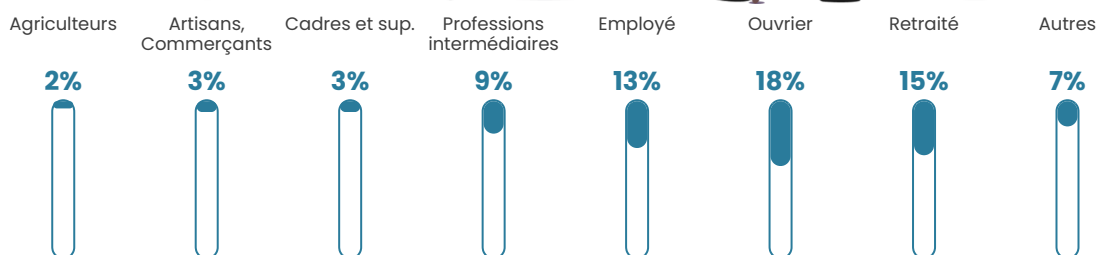

37 ans

Pop active

49.8%

Taux chômage

7.4%

Pop densité

109 h/km²

Revenu moyen

23 140 €/an

Evolution du nombre d'habitants

Sources : Institut national de la statistique et des études économiques (insee) selon Les dernières parutions officielles de 2024 portant sur les années 2020, 2021 et 2022.

Tranche d'âge

Activité professionnelle

Niveau de diplôme

Composition des ménages

Profils électoraux

Premier tour

	Emmanuel MACRON	29.77 %
	Marine LE PEN	28.05 %
	Jean-Luc MÉLENCHON	16.98 %
	Valérie PÉCRESSÉ	5.92 %
	Éric ZEMMOUR	3.63 %
	Yannick JADOT	3.63 %
	Jean LASSALLE	3.44 %
	Anne HIDALGO	2.67 %
	Nicolas DUPONT-AIGNAN	1.91 %
	Philippe POUTOU	1.72 %
	Fabien ROUSSEL	1.34 %
	Nathalie ARTHAUD	0.95 %