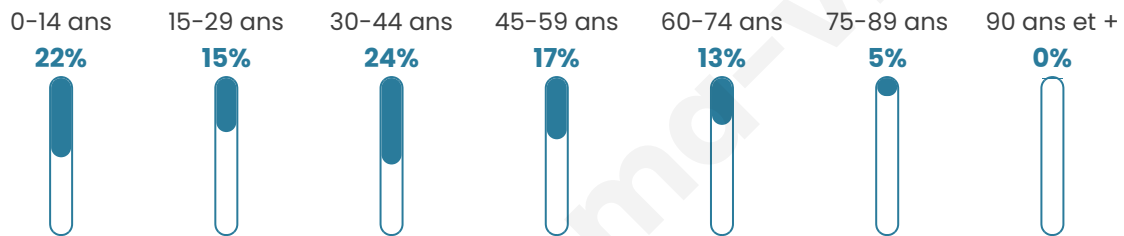

Situation géographique

i Informations clés

- **Région** : Bretagne
- **Département** : Finistère
- **Code postal** : 29260
- **Superficie** : 8 km²

Statistiques sur la population

Nombre d'habitants

874

Age moyen

37 ans

Pop active

49.8%

Taux chômage

7.4%

Pop densité

109 h/km²

Revenu moyen

Tranche d'âge

Activité professionnelle

Niveau de diplôme

Composition des ménages

Profils électoraux

Premier tour

	Emmanuel MACRON	29.77 %
	Marine LE PEN	28.05 %
	Jean-Luc MÉLENCHON	16.98 %
	Valérie PÉCRESSÉ	5.92 %
	Éric ZEMMOUR	3.63 %
	Yannick JADOT	3.63 %
	Jean LASSALLE	3.44 %
	Anne HIDALGO	2.67 %
	Nicolas DUPONT-AIGNAN	1.91 %
	Philippe POUTOU	1.72 %
	Fabien ROUSSEL	1.34 %
	Nathalie ARTHAUD	0.95 %