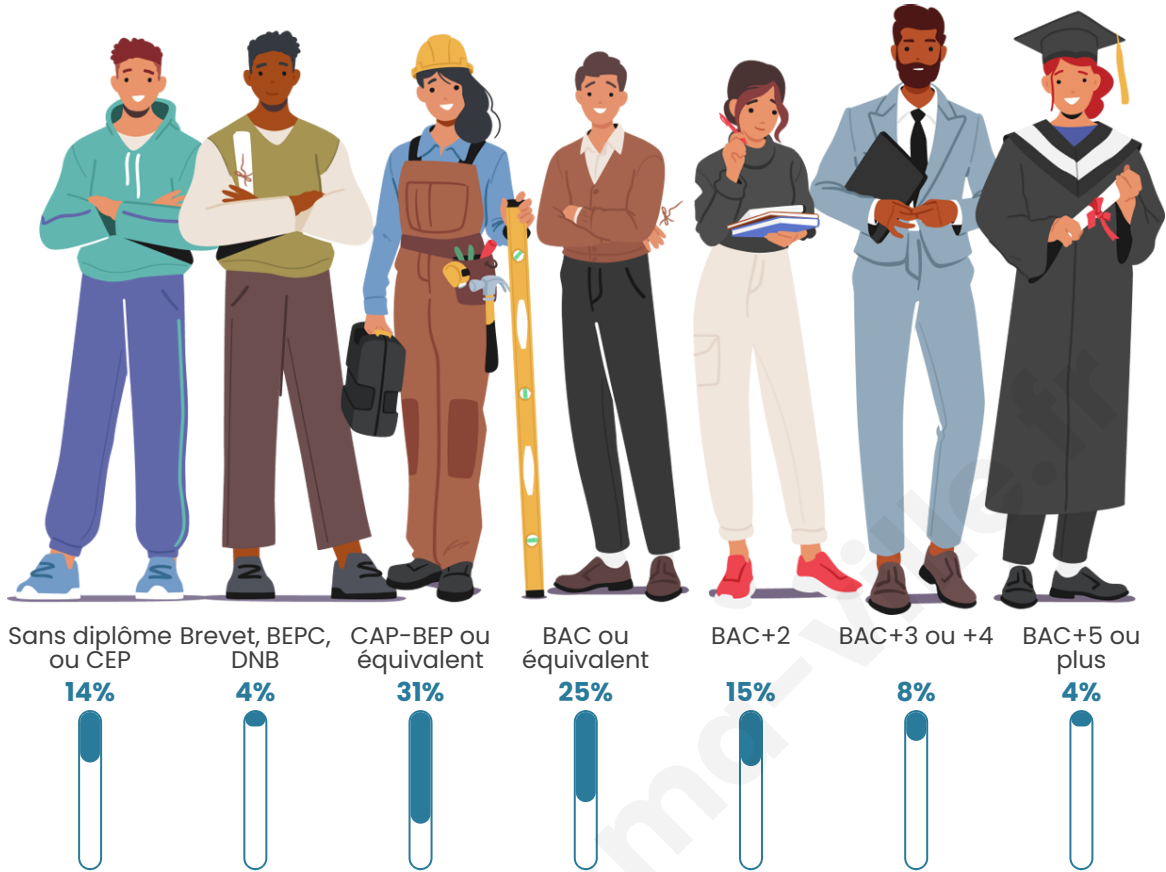

Tranche d'âge

Activité professionnelle

Niveau de diplôme

Composition des ménages

Profils électoraux

Premier tour

	Emmanuel MACRON	29.77 %
	Marine LE PEN	28.05 %
	Jean-Luc MÉLENCHON	16.98 %
	Valérie PÉCRESSÉ	5.92 %
	Éric ZEMMOUR	3.63 %
	Yannick JADOT	3.63 %
	Jean LASSALLE	3.44 %
	Anne HIDALGO	2.67 %
	Nicolas DUPONT-AIGNAN	1.91 %
	Philippe POUTOU	1.72 %
	Fabien ROUSSEL	1.34 %
	Nathalie ARTHAUD	0.95 %