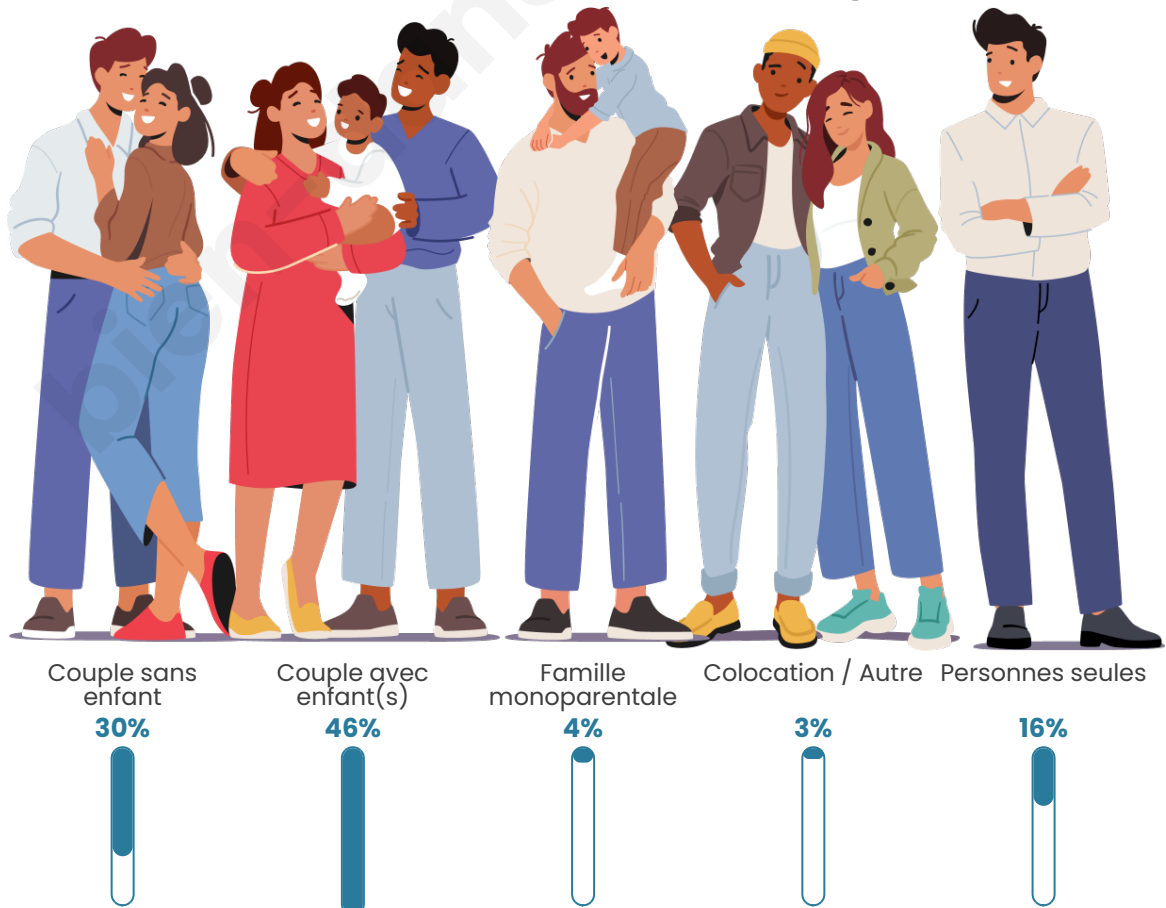

Tranche d'âge

Activité professionnelle

Niveau de diplôme

Composition des ménages

Profils électoraux

Premier tour

	Emmanuel MACRON	29.77 %
	Marine LE PEN	28.05 %
	Jean-Luc MÉLENCHON	16.98 %
	Valérie PÉCRESSÉ	5.92 %
	Éric ZEMMOUR	3.63 %
	Yannick JADOT	3.63 %
	Jean LASSALLE	3.44 %
	Anne HIDALGO	2.67 %
	Nicolas DUPONT-AIGNAN	1.91 %
	Philippe POUTOU	1.72 %
	Fabien ROUSSEL	1.34 %
	Nathalie ARTHAUD	0.95 %