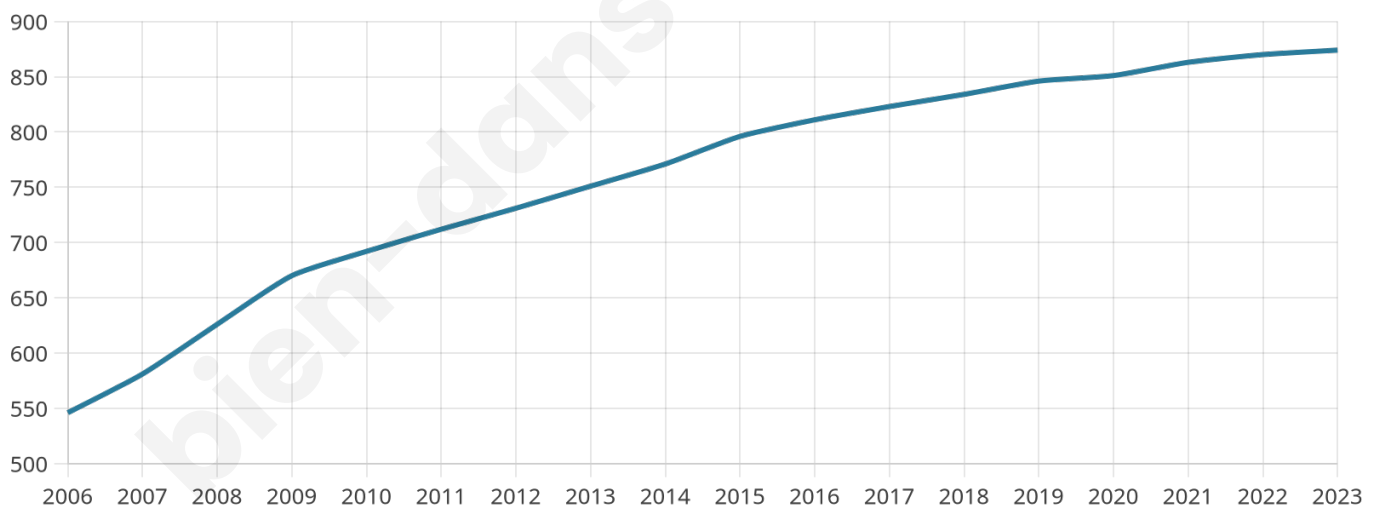

Situation géographique

i Informations clés

- **Région** : Bretagne
- **Département** : Finistère
- **Code postal** : 29260
- **Superficie** : 8 km²

Statistiques sur la population

Nombre d'habitants

874

Age moyen

37 ans

Pop active

49.8%

Taux chômage

7.4%

Pop densité

109 h/km²

Revenu moyen

23 140 €/an

Evolution du nombre d'habitants

Sources : Institut national de la statistique et des études économiques (insee) selon Les dernières parutions officielles de 2024 portant sur les années 2020, 2021 et 2022.