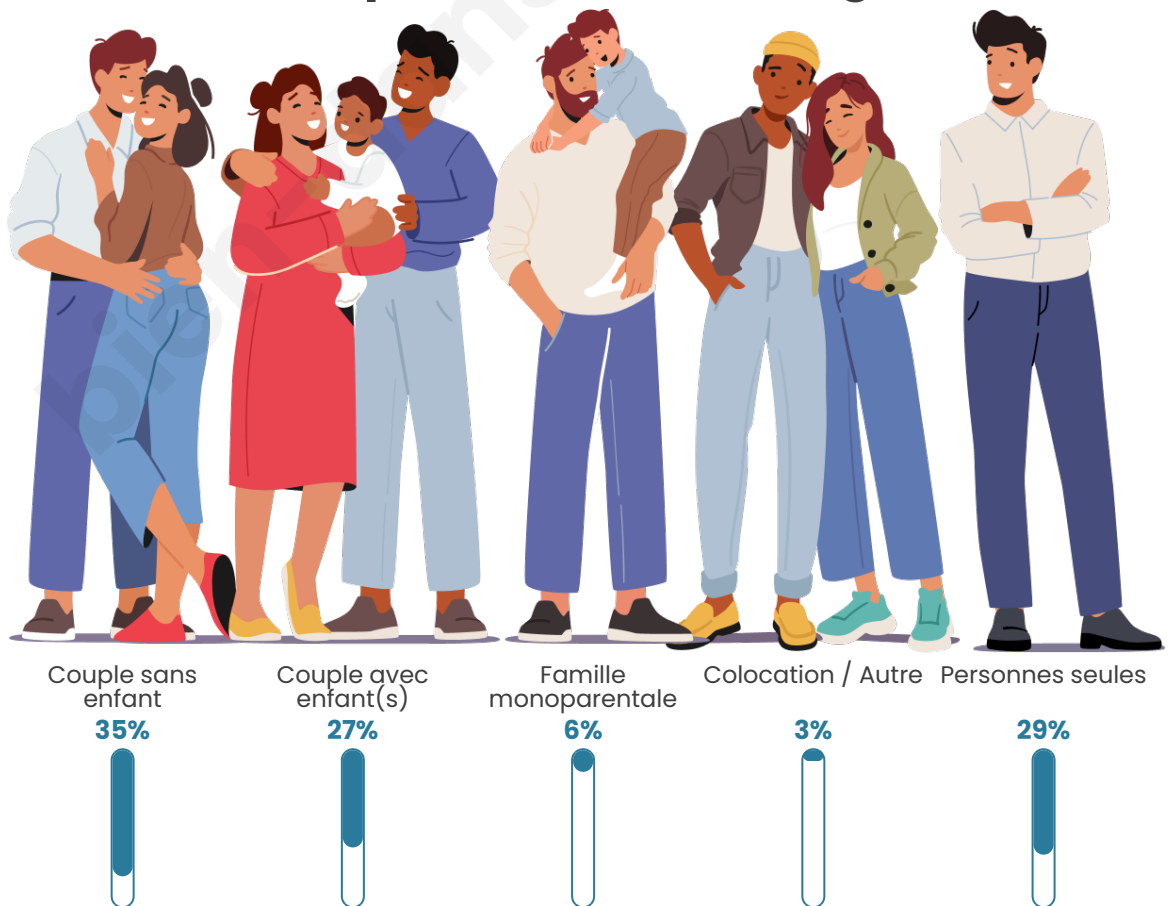

Tranche d'âge

Activité professionnelle

Niveau de diplôme

Composition des ménages

Profils électoraux

Premier tour

	Emmanuel MACRON	26.77 %
	Marine LE PEN	21.52 %
	Jean-Luc MÉLENCHON	16.27 %
	Valérie PÉCRESSÉ	11.02 %
	Éric ZEMMOUR	8.66 %
	Yannick JADOT	5.25 %
	Jean LASSALLE	4.46 %
	Nicolas DUPONT- AIGNAN	3.15 %
	Anne HIDALGO	1.57 %
	Nathalie ARTHAUD	0.79 %
	Fabien ROUSSEL	0.52 %
	Philippe POUTOU	0.00 %