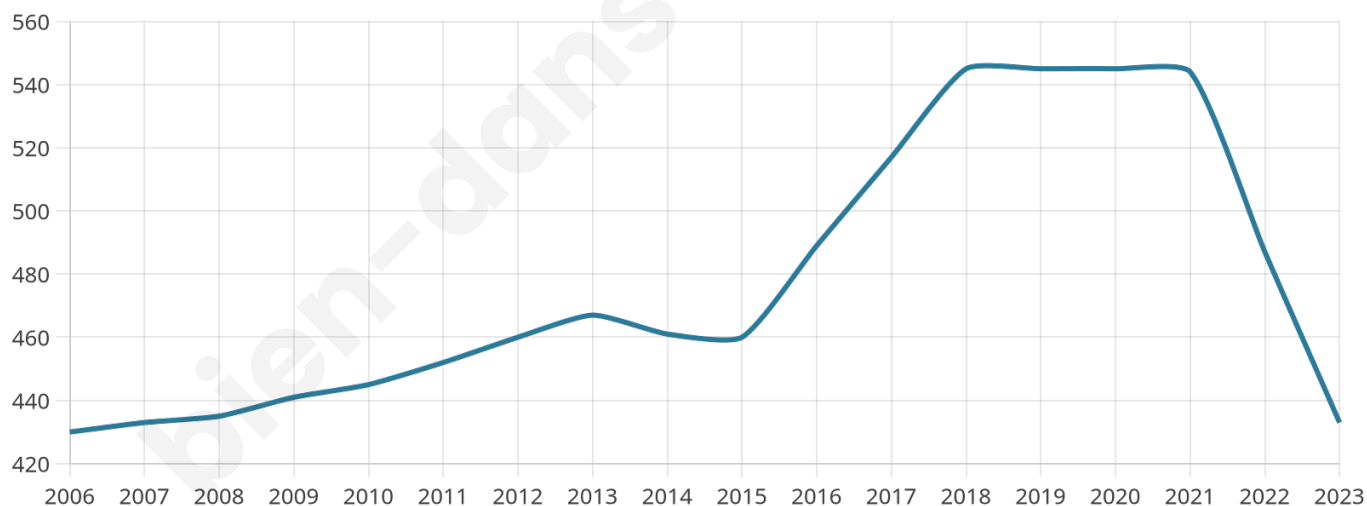

433

Age moyen

44 ans

Pop active

72.1%

Taux chômage

1.8%

Pop densité

7 h/km²

Revenu moyen

21 630 €/an

Evolution du nombre d'habitants

Sources : Institut national de la statistique et des études économiques (insee) selon Les dernières parutions officielles de 2024 portant sur les années 2020, 2021 et 2022.