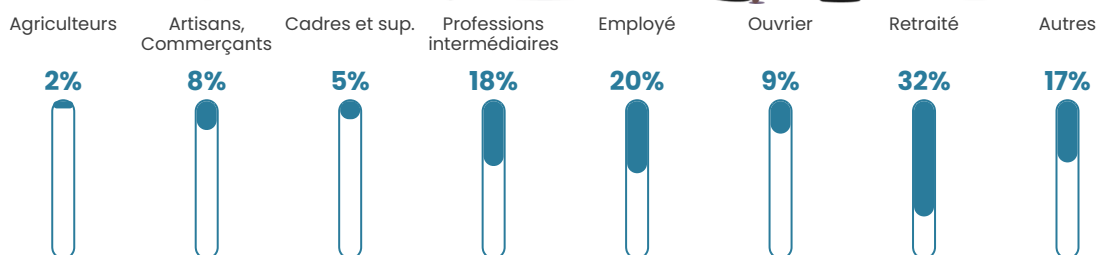

7 h/km²

Revenu moyen

21 630 €/an

Evolution du nombre d'habitants

Sources : Institut national de la statistique et des études économiques (insee) selon Les dernières parutions officielles de 2024 portant sur les années 2020, 2021 et 2022.

Tranche d'âge

Activité professionnelle

Niveau de diplôme

Composition des ménages

Profils électoraux

Premier tour

	Emmanuel MACRON	26.77 %
	Marine LE PEN	21.52 %
	Jean-Luc MÉLENCHON	16.27 %
	Valérie PÉCRESSÉ	11.02 %
	Éric ZEMMOUR	8.66 %
	Yannick JADOT	5.25 %
	Jean LASSALLE	4.46 %
	Nicolas DUPONT- AIGNAN	3.15 %
	Anne HIDALGO	1.57 %
	Nathalie ARTHAUD	0.79 %
	Fabien ROUSSEL	0.52 %
	Philippe POUTOU	0.00 %