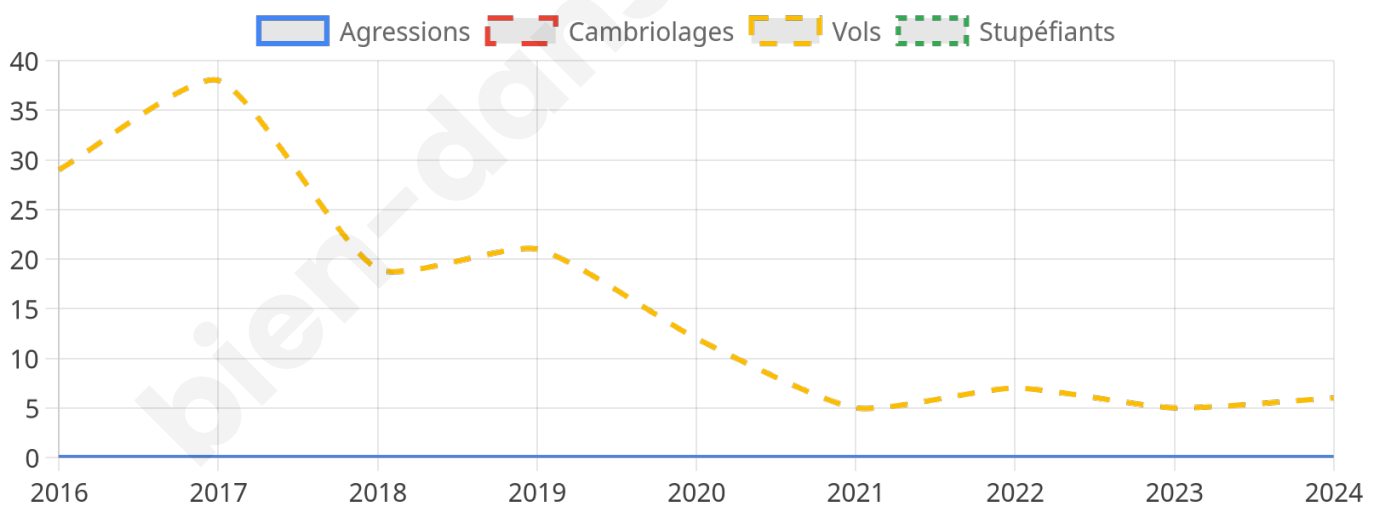

486 inscrits

Participation : 81.07%

Votes blancs : 2.54%

Votes nuls : 0.76%

Second tour

	Emmanuel MACRON	55,63 %
	Marine LE PEN	44,37 %

486 inscrits

Participation : 74.69%

Votes blancs : 11.29%

Votes nuls : 3.03%

Sécurité

Agressions physiques / sexuelles

0

Cambriolages

0

Vols / dégradations

6

Stupéfiants

0

Evolution du nombre d'infractions

Pour comparer

(en proportion du nombre d'habitants)

Sources : Bases statistiques communale, départementale et régionale de la délinquance enregistrée par la police et la gendarmerie nationales selon les dernières parutions officielles de 2025 portant sur l'année 2024 ([data.gouv](https://data.gouv.fr)).