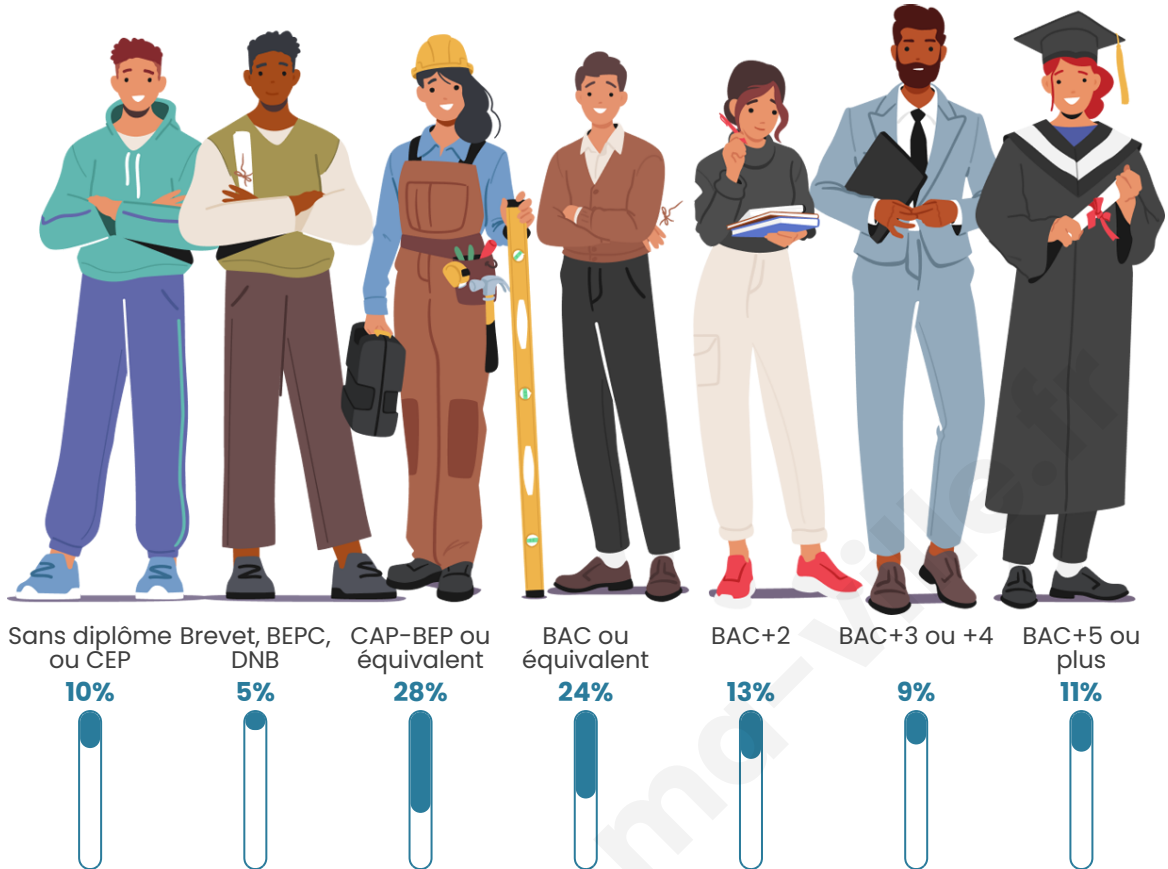

433

Age moyen

44 ans

Pop active

72.1%

Taux chômage

1.8%

Pop densité

Tranche d'âge

Activité professionnelle

Niveau de diplôme

Composition des ménages

Profils électoraux

Premier tour

	Emmanuel MACRON	26.77 %
	Marine LE PEN	21.52 %
	Jean-Luc MÉLENCHON	16.27 %
	Valérie PÉCRESSÉ	11.02 %
	Éric ZEMMOUR	8.66 %
	Yannick JADOT	5.25 %
	Jean LASSALLE	4.46 %
	Nicolas DUPONT- AIGNAN	3.15 %
	Anne HIDALGO	1.57 %
	Nathalie ARTHAUD	0.79 %
	Fabien ROUSSEL	0.52 %
	Philippe POUTOU	0.00 %