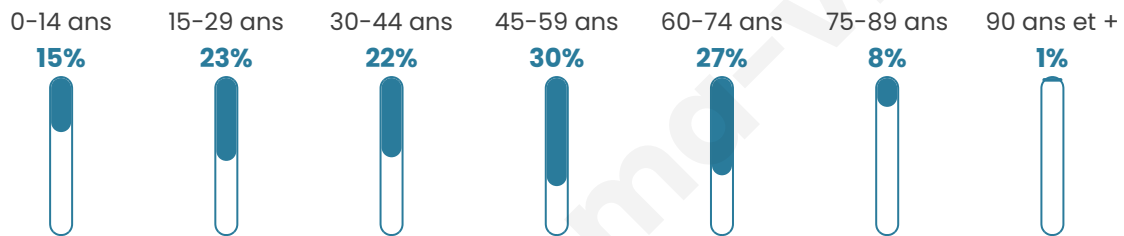

433

Age moyen

44 ans

Pop active

72.1%

Taux chômage

1.8%

Pop densité

7 h/km²

Revenu moyen

21 630 €/an

Evolution du nombre d'habitants

Sources : Institut national de la statistique et des études économiques (insee) selon Les dernières parutions officielles de 2024 portant sur les années 2020, 2021 et 2022.

Tranche d'âge

Activité professionnelle

Niveau de diplôme

Composition des ménages

Profils électoraux

Premier tour

	Emmanuel MACRON	26.77 %
	Marine LE PEN	21.52 %
	Jean-Luc MÉLENCHON	16.27 %
	Valérie PÉCRESSÉ	11.02 %
	Éric ZEMMOUR	8.66 %
	Yannick JADOT	5.25 %
	Jean LASSALLE	4.46 %
	Nicolas DUPONT- AIGNAN	3.15 %
	Anne HIDALGO	1.57 %
	Nathalie ARTHAUD	0.79 %
	Fabien ROUSSEL	0.52 %
	Philippe POUTOU	0.00 %

486 inscrits

Participation : 81.07%

Votes blancs : 2.54%

Votes nuls : 0.76%

Second tour

	Emmanuel MACRON	55,63 %
	Marine LE PEN	44,37 %

486 inscrits

Participation : 74.69%