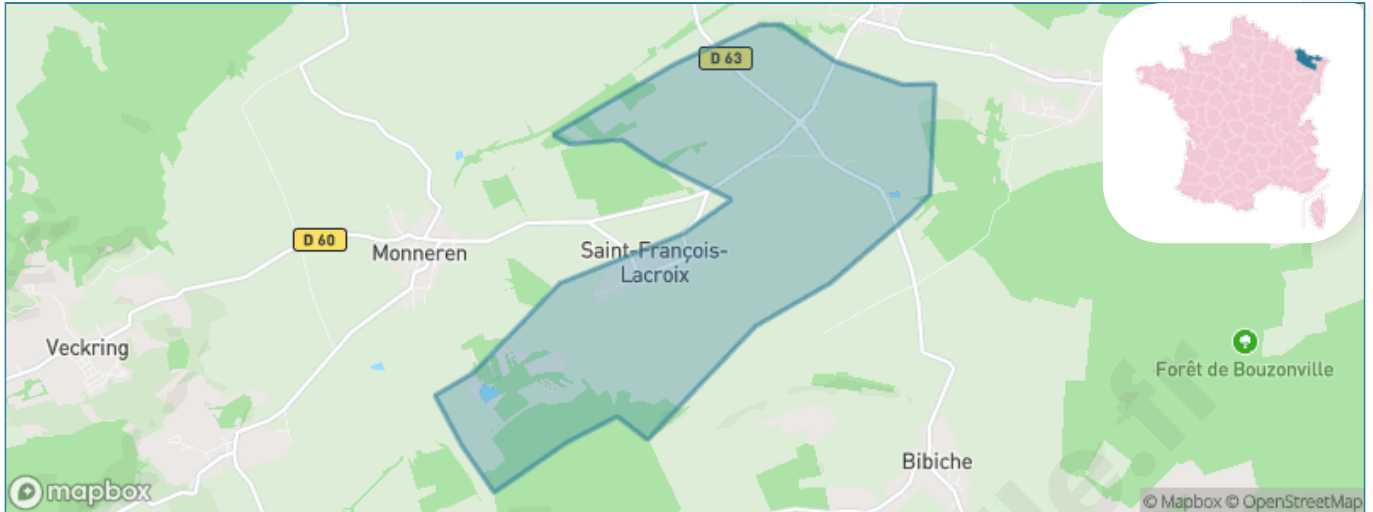

Version web

Ville de Saint-François- Lacroix

Présenté par

BIEN dans
ma **VILLE** 

Sommaire

Situation géographique	3
Statistiques sur la population	4
Evolution du nombre d'habitants	4
Tranche d'âge	5
0-14 ans	5
15-29 ans	5
30-44 ans	5
45-59 ans	5
60-74 ans	5
75-89 ans	5
90 ans et +	5
Activité professionnelle	5
Agriculteurs	5
Artisans, Commerçants	5
Cadres et sup.	5
Professions intermédiaires	5
Employé	5
Ouvrier	5
Retraité	5
Autres	5
Niveau de diplôme	6
Sans diplôme ou CEP	6
Brevet, BEPC, DNB	6
CAP-BEP ou équivalent	6
BAC ou équivalent	6
BAC+2	6
BAC+3 ou +4	6
BAC+5 ou plus	6
Composition des ménages	6
Couple sans enfant	6
Couple avec enfant(s)	6
Famille monoparentale	6
Colocation / Autre	6
Personnes seules	6
Profils électoraux	7
Premier tour	7
Sécurité	9
Evolution du nombre d'infractions	9
Pour comparer	10
Services à la population	11
Commerce	11
Éducation	11
Villes autour de Saint-François-Lacroix	12

Situation géographique

i Informations clés

- **Région** : Grand Est
- **Département** : Moselle
- **Code postal** : 57320
- **Superficie** : 7 km²

Statistiques sur la population

Nombre d'habitants

317

Age moyen