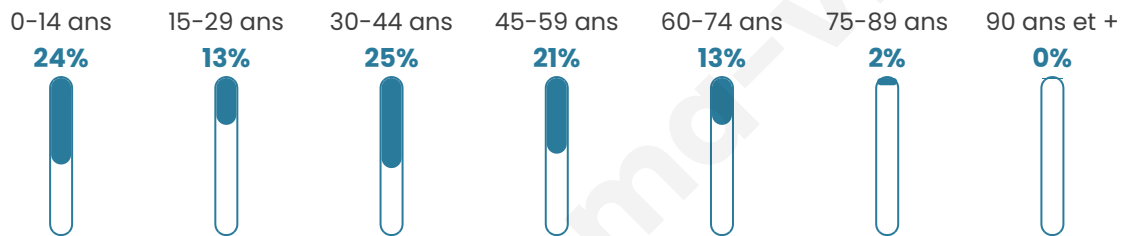

36 ans

Pop active

52.7%

Taux chômage

7.6%

Pop densité

45 h/km²

Revenu moyen

24 360 €/an

Evolution du nombre d'habitants

Sources : Institut national de la statistique et des études économiques (insee) selon Les dernières parutions officielles de 2024 portant sur les années 2020, 2021 et 2022.

Tranche d'âge

Activité professionnelle

Niveau de diplôme

Composition des ménages

Profils électoraux

Premier tour

	Marine LE PEN	37.91 %
	Emmanuel MACRON	22.88 %
	Jean-Luc MÉLENCHON	9.80 %
	Éric ZEMMOUR	8.50 %
	Yannick JADOT	4.58 %
	Valérie PÉCRESSÉ	4.58 %
	Nicolas DUPONT-AIGNAN	4.58 %
	Jean LASSALLE	3.27 %
	Fabien ROUSSEL	1.96 %
	Philippe POUTOU	1.31 %
	Anne HIDALGO	0.65 %
	Nathalie ARTHAUD	0.00 %