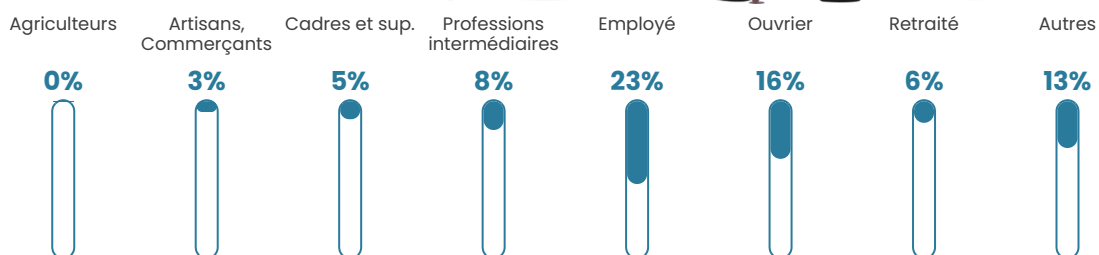

36 ans

Pop active

52.7%

Taux chômage

7.6%

Pop densité

45 h/km²

Revenu moyen

24 360 €/an

Evolution du nombre d'habitants

Sources : Institut national de la statistique et des études économiques (insee) selon Les dernières parutions officielles de 2024 portant sur les années 2020, 2021 et 2022.

Tranche d'âge

Activité professionnelle

Niveau de diplôme

Composition des ménages

Profils électoraux

Premier tour

	Marine LE PEN	37.91 %
	Emmanuel MACRON	22.88 %
	Jean-Luc MÉLENCHON	9.80 %
	Éric ZEMMOUR	8.50 %
	Yannick JADOT	4.58 %
	Valérie PÉCRESSÉ	4.58 %
	Nicolas DUPONT-AIGNAN	4.58 %
	Jean LASSALLE	3.27 %
	Fabien ROUSSEL	1.96 %
	Philippe POUTOU	1.31 %
	Anne HIDALGO	0.65 %
	Nathalie ARTHAUD	0.00 %