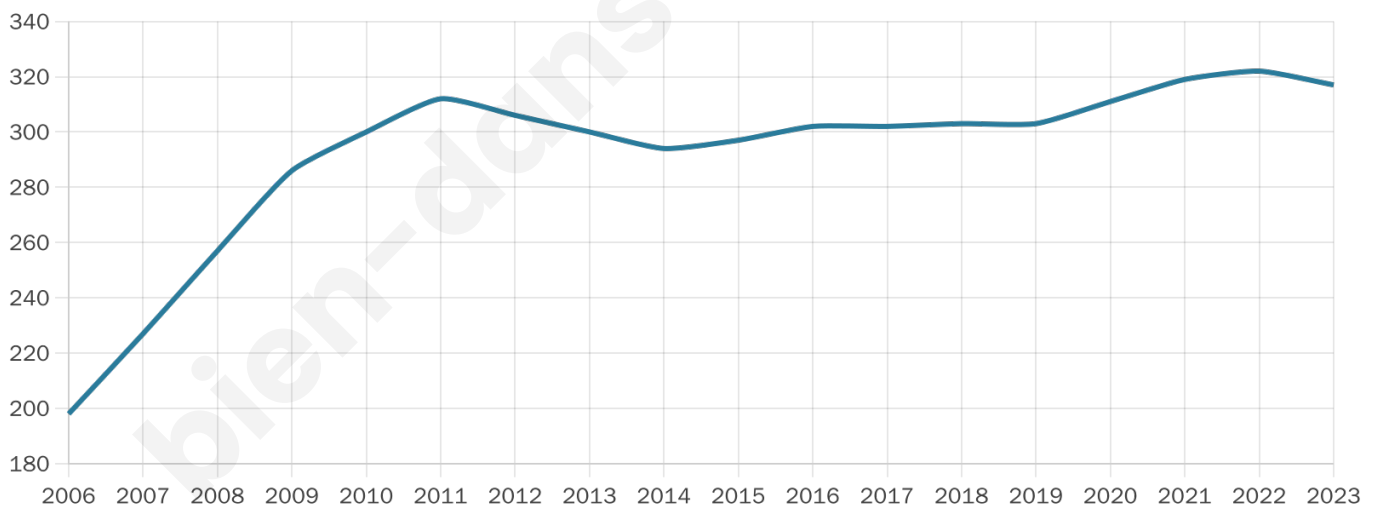

36 ans

Pop active

52.7%

Taux chômage

7.6%

Pop densité

45 h/km²

Revenu moyen

24 360 €/an

Evolution du nombre d'habitants

Sources : Institut national de la statistique et des études économiques (insee) selon Les dernières parutions officielles de 2024 portant sur les années 2020, 2021 et 2022.