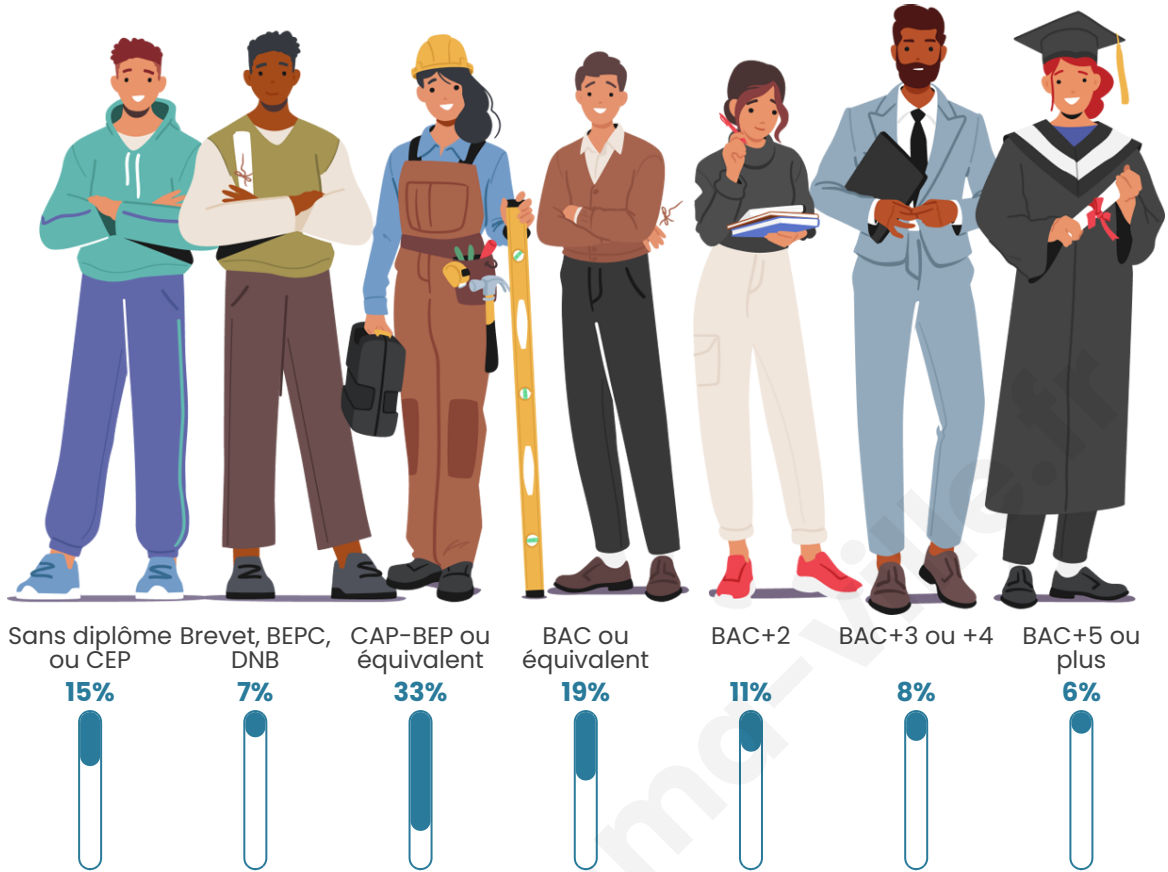

Tranche d'âge

Activité professionnelle

Niveau de diplôme

Composition des ménages

Profils électoraux

Premier tour

	Marine LE PEN	37.91 %
	Emmanuel MACRON	22.88 %
	Jean-Luc MÉLENCHON	9.80 %
	Éric ZEMMOUR	8.50 %
	Yannick JADOT	4.58 %
	Valérie PÉCRESSÉ	4.58 %
	Nicolas DUPONT-AIGNAN	4.58 %
	Jean LASSALLE	3.27 %
	Fabien ROUSSEL	1.96 %
	Philippe POUTOU	1.31 %
	Anne HIDALGO	0.65 %
	Nathalie ARTHAUD	0.00 %