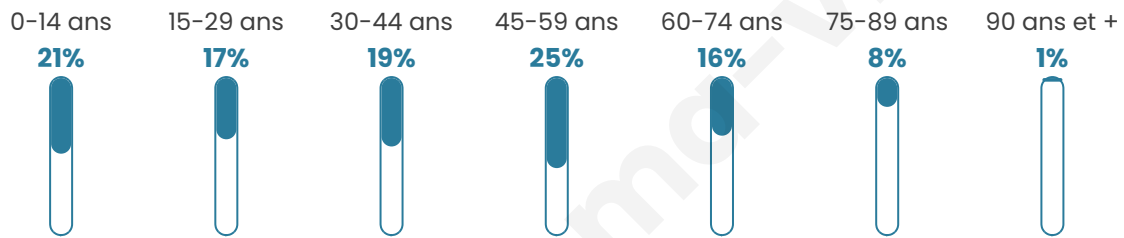

926

Age moyen

40 ans

Pop active

49.2%

Taux chômage

3.6%

Pop densité

58 h/km²

Revenu moyen

23 350 €/an

Evolution du nombre d'habitants

Sources : Institut national de la statistique et des études économiques (insee) selon Les dernières parutions officielles de 2024 portant sur les années 2020, 2021 et 2022.

Tranche d'âge

Activité professionnelle

Niveau de diplôme

Composition des ménages

Profils électoraux

Premier tour

	Emmanuel MACRON	35.36 %
	Marine LE PEN	26.15 %
	Jean-Luc MÉLENCHON	15.47 %
	Valérie PÉCRESSÉ	4.79 %
	Jean LASSALLE	3.87 %
	Yannick JADOT	3.50 %
	Éric ZEMMOUR	3.31 %
	Anne HIDALGO	2.21 %
	Fabien ROUSSEL	1.84 %
	Nicolas DUPONT- AIGNAN	1.66 %
	Nathalie ARTHAUD	0.92 %
	Philippe POUTOU	0.92 %

728 inscrits

Participation : 77.06%

Votes blancs : 1.43%

Votes nuls : 1.78%

Second tour

	Emmanuel MACRON	57,09 %
	Marine LE PEN	42,91 %

728 inscrits

Participation : 77.47%