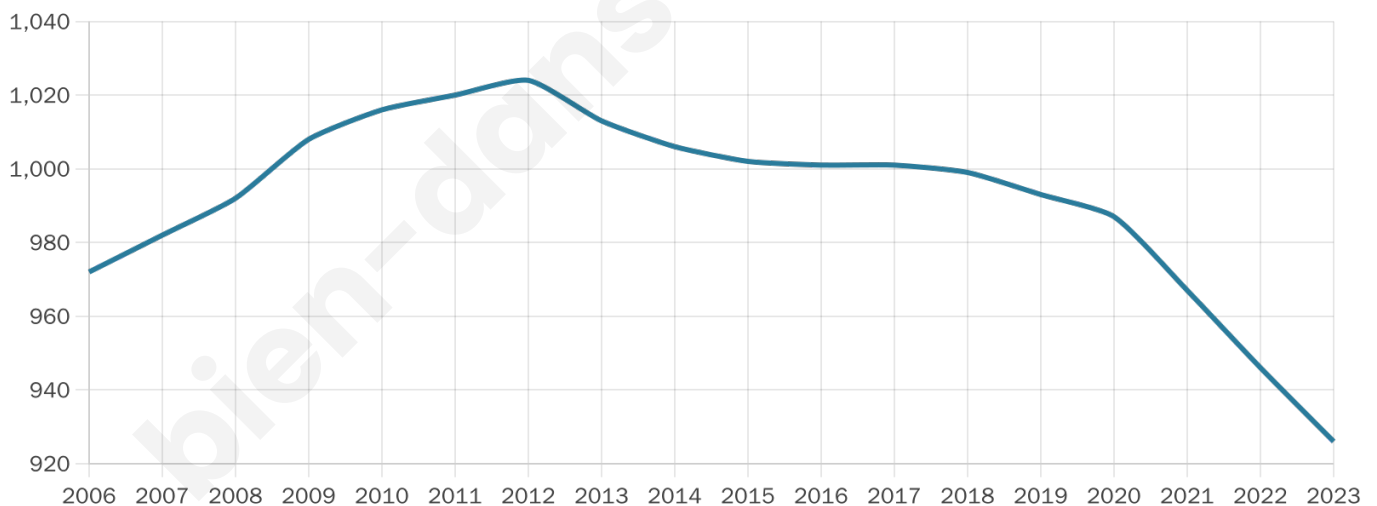

Version web

Ville de Saint-Fraimbault- de-Prières

Présenté par

BIEN dans
ma **VILLE** 

Sommaire

Situation géographique	3
Statistiques sur la population	4
Evolution du nombre d'habitants	4
Tranche d'âge	5
0-14 ans	5
15-29 ans	5
30-44 ans	5
45-59 ans	5
60-74 ans	5
75-89 ans	5
90 ans et +	5
Activité professionnelle	5
Agriculteurs	5
Artisans, Commerçants	5
Cadres et sup.	5
Professions intermédiaires	5
Employé	5
Ouvrier	5
Retraité	5
Autres	5
Niveau de diplôme	6
Sans diplôme ou CEP	6
Brevet, BEPC, DNB	6
CAP-BEP ou équivalent	6
BAC ou équivalent	6
BAC+2	6
BAC+3 ou +4	6
BAC+5 ou plus	6
Composition des ménages	6
Couple sans enfant	6
Couple avec enfant(s)	6
Famille monoparentale	6
Colocation / Autre	6
Personnes seules	6
Profil électoraux	7
Premier tour	7
Sécurité	8
Evolution du nombre d'infractions	8
Pour comparer	9
Services à la population	10
Commerce	10
Éducation	10
Villes autour de Saint-Fraimbault-de-Prières	11

926

Age moyen

40 ans

Pop active

49.2%

Taux chômage

3.6%

Pop densité

58 h/km²

Revenu moyen

23 350 €/an

Evolution du nombre d'habitants

Sources : Institut national de la statistique et des études économiques (insee) selon Les dernières parutions officielles de 2024 portant sur les années 2020, 2021 et 2022.