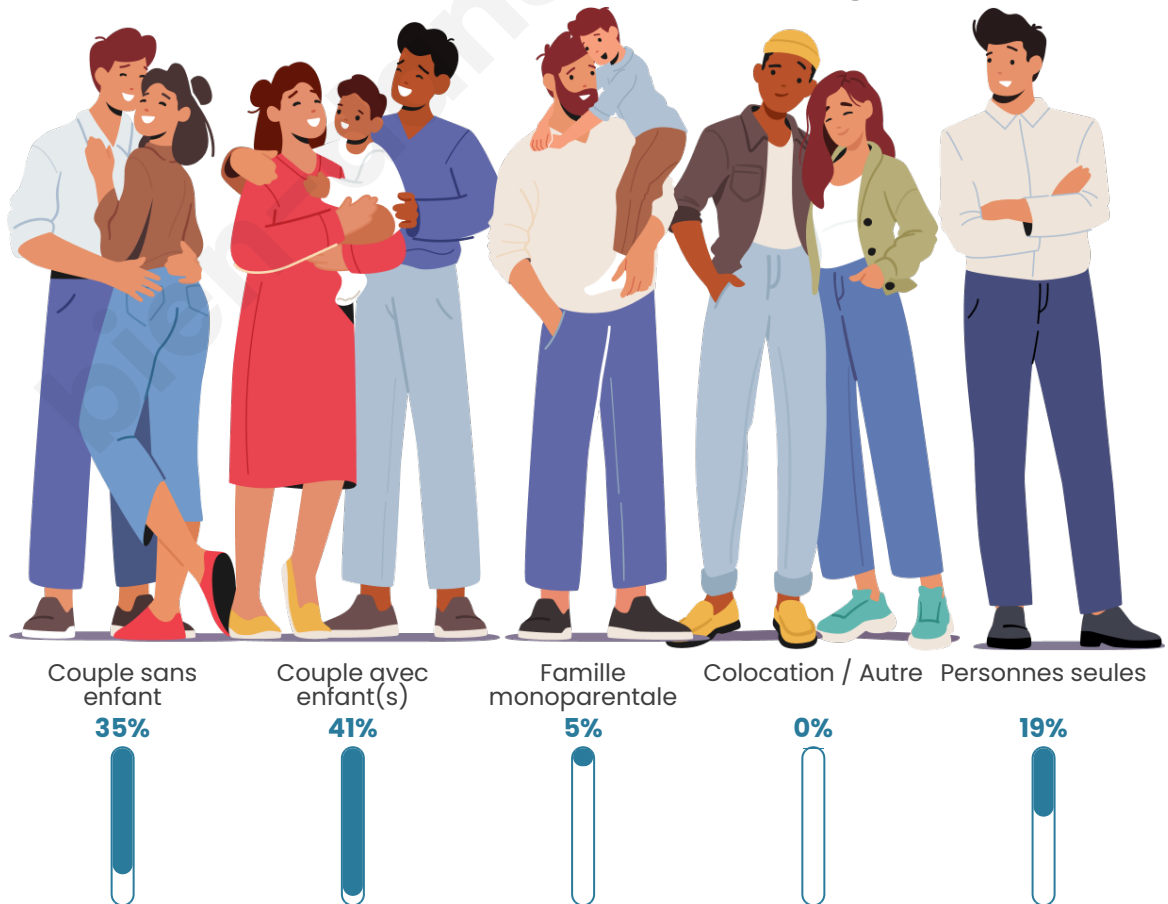

Tranche d'âge

Activité professionnelle

Niveau de diplôme

Composition des ménages

Profils électoraux

Premier tour

	Emmanuel MACRON	35.36 %
	Marine LE PEN	26.15 %
	Jean-Luc MÉLENCHON	15.47 %
	Valérie PÉCRESSÉ	4.79 %
	Jean LASSALLE	3.87 %
	Yannick JADOT	3.50 %
	Éric ZEMMOUR	3.31 %
	Anne HIDALGO	2.21 %
	Fabien ROUSSEL	1.84 %
	Nicolas DUPONT- AIGNAN	1.66 %
	Nathalie ARTHAUD	0.92 %
	Philippe POUTOU	0.92 %