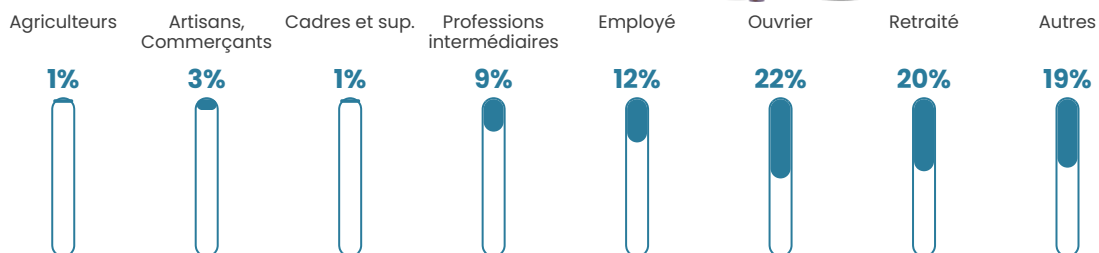

58 h/km²

Revenu moyen

23 350 €/an

Evolution du nombre d'habitants

Sources : Institut national de la statistique et des études économiques (insee) selon Les dernières parutions officielles de 2024 portant sur les années 2020, 2021 et 2022.

Tranche d'âge

Activité professionnelle

Niveau de diplôme

Composition des ménages

Profils électoraux

Premier tour

	Emmanuel MACRON	35.36 %
	Marine LE PEN	26.15 %
	Jean-Luc MÉLENCHON	15.47 %
	Valérie PÉCRESSÉ	4.79 %
	Jean LASSALLE	3.87 %
	Yannick JADOT	3.50 %
	Éric ZEMMOUR	3.31 %
	Anne HIDALGO	2.21 %
	Fabien ROUSSEL	1.84 %
	Nicolas DUPONT- AIGNAN	1.66 %
	Nathalie ARTHAUD	0.92 %
	Philippe POUTOU	0.92 %