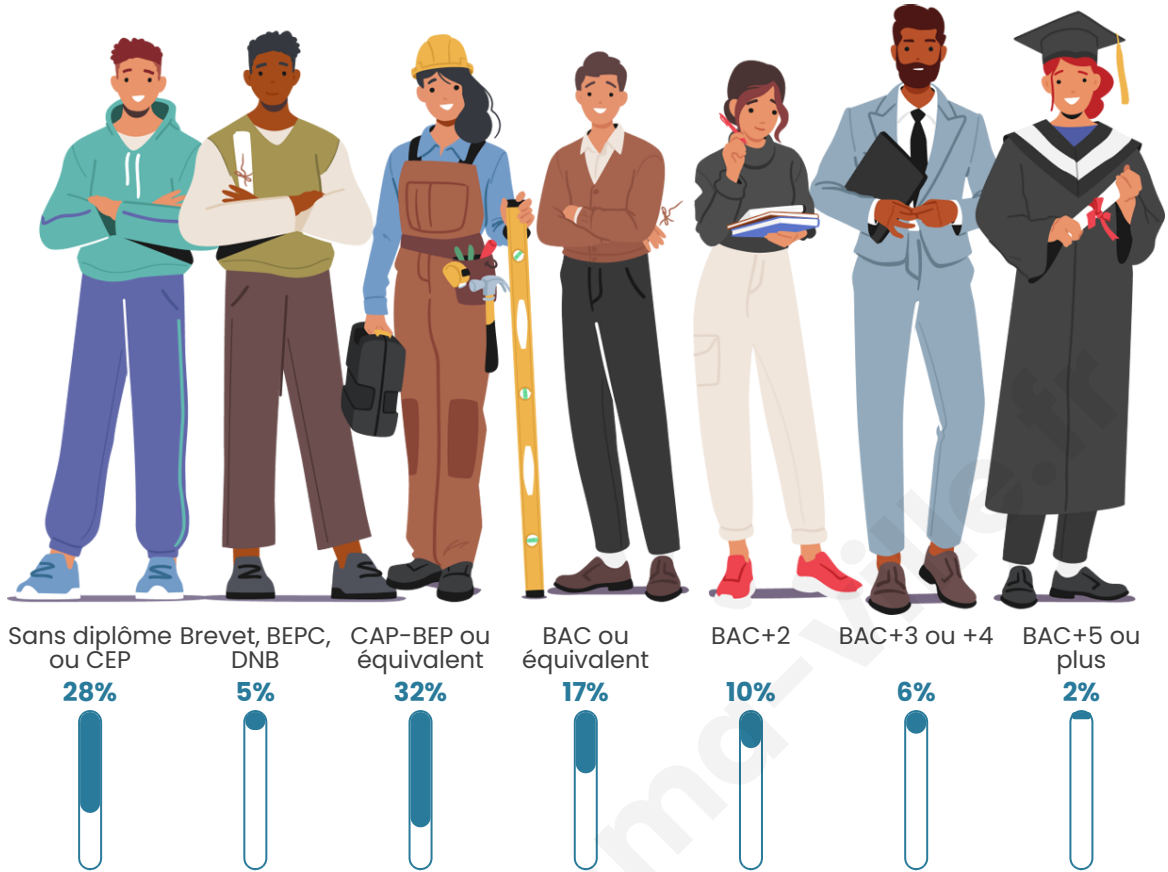

Tranche d'âge

Activité professionnelle

Niveau de diplôme

Composition des ménages

Profils électoraux

Premier tour

	Emmanuel MACRON	35.36 %
	Marine LE PEN	26.15 %
	Jean-Luc MÉLENCHON	15.47 %
	Valérie PÉCRESSÉ	4.79 %
	Jean LASSALLE	3.87 %
	Yannick JADOT	3.50 %
	Éric ZEMMOUR	3.31 %
	Anne HIDALGO	2.21 %
	Fabien ROUSSEL	1.84 %
	Nicolas DUPONT- AIGNAN	1.66 %
	Nathalie ARTHAUD	0.92 %
	Philippe POUTOU	0.92 %