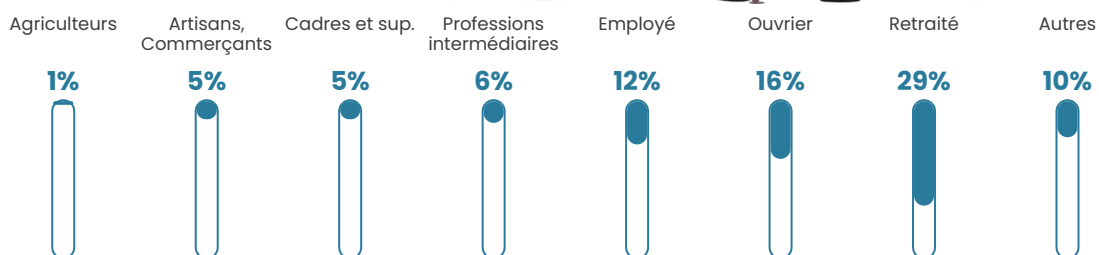

64 h/km²

Revenu moyen

24 630 €/an

Evolution du nombre d'habitants

Sources : Institut national de la statistique et des études économiques (insee) selon Les dernières parutions officielles de 2024 portant sur les années 2020, 2021 et 2022.

Tranche d'âge

Activité professionnelle

Niveau de diplôme

Composition des ménages

Profils électoraux

Premier tour

	Emmanuel MACRON	36.32 %
	Marine LE PEN	29.72 %
	Jean-Luc MÉLENCHON	8.96 %
	Éric ZEMMOUR	6.60 %
	Valérie PÉCRESSÉ	5.19 %
	Jean LASSALLE	3.30 %
	Yannick JADOT	3.30 %
	Nicolas DUPONT-AIGNAN	2.83 %
	Anne HIDALGO	1.42 %
	Fabien ROUSSEL	0.94 %
	Philippe POUTOU	0.94 %
	Nathalie ARTHAUD	0.47 %