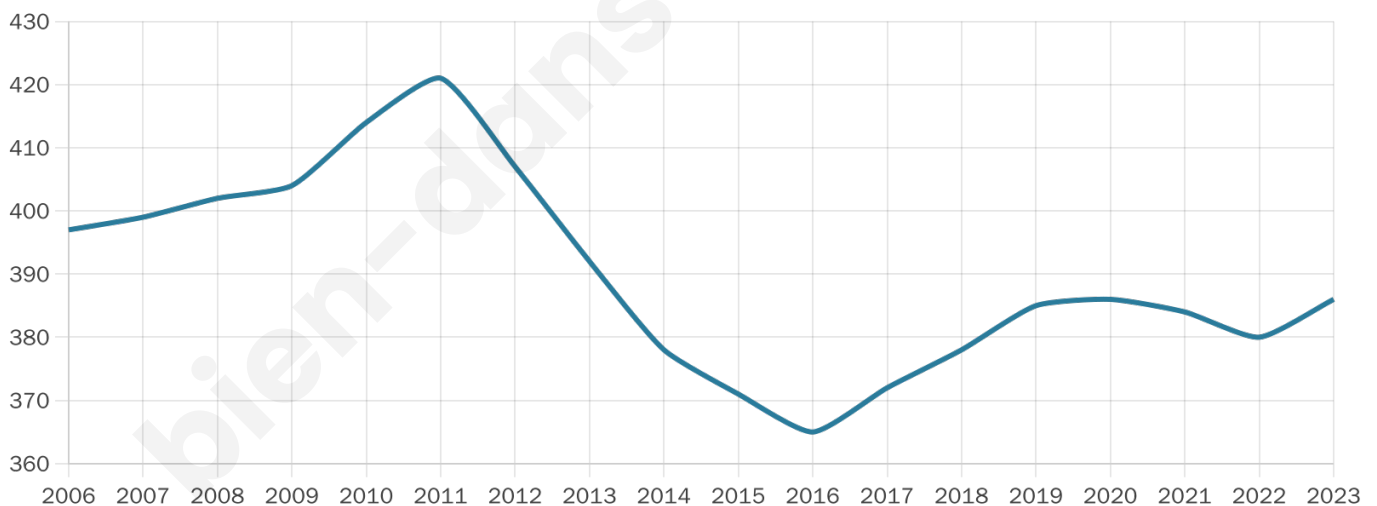

386

Age moyen

45 ans

Pop active

49.7%

Taux chômage

7.2%

Pop densité

64 h/km²

Revenu moyen

24 630 €/an

Evolution du nombre d'habitants

Sources : Institut national de la statistique et des études économiques (insee) selon Les dernières parutions officielles de 2024 portant sur les années 2020, 2021 et 2022.