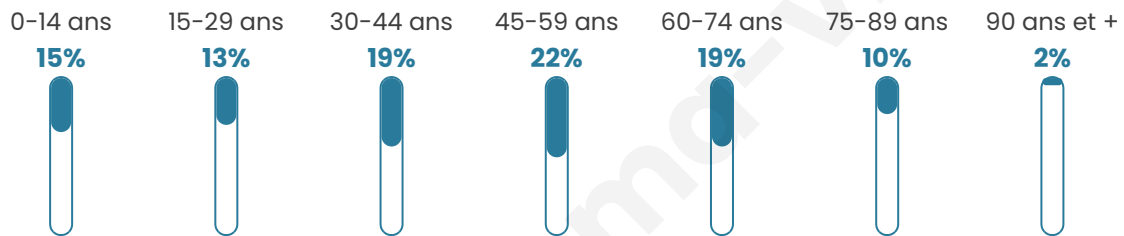

386

Age moyen

45 ans

Pop active

49.7%

Taux chômage

7.2%

Pop densité

64 h/km²

Revenu moyen

24 630 €/an

Evolution du nombre d'habitants

Sources : Institut national de la statistique et des études économiques (insee) selon Les dernières parutions officielles de 2024 portant sur les années 2020, 2021 et 2022.

Tranche d'âge

Activité professionnelle

Niveau de diplôme

Composition des ménages

Profils électoraux

Premier tour

	Emmanuel MACRON	36.32 %
	Marine LE PEN	29.72 %
	Jean-Luc MÉLENCHON	8.96 %
	Éric ZEMMOUR	6.60 %
	Valérie PÉCRESSÉ	5.19 %
	Jean LASSALLE	3.30 %
	Yannick JADOT	3.30 %
	Nicolas DUPONT-AIGNAN	2.83 %
	Anne HIDALGO	1.42 %
	Fabien ROUSSEL	0.94 %
	Philippe POUTOU	0.94 %
	Nathalie ARTHAUD	0.47 %