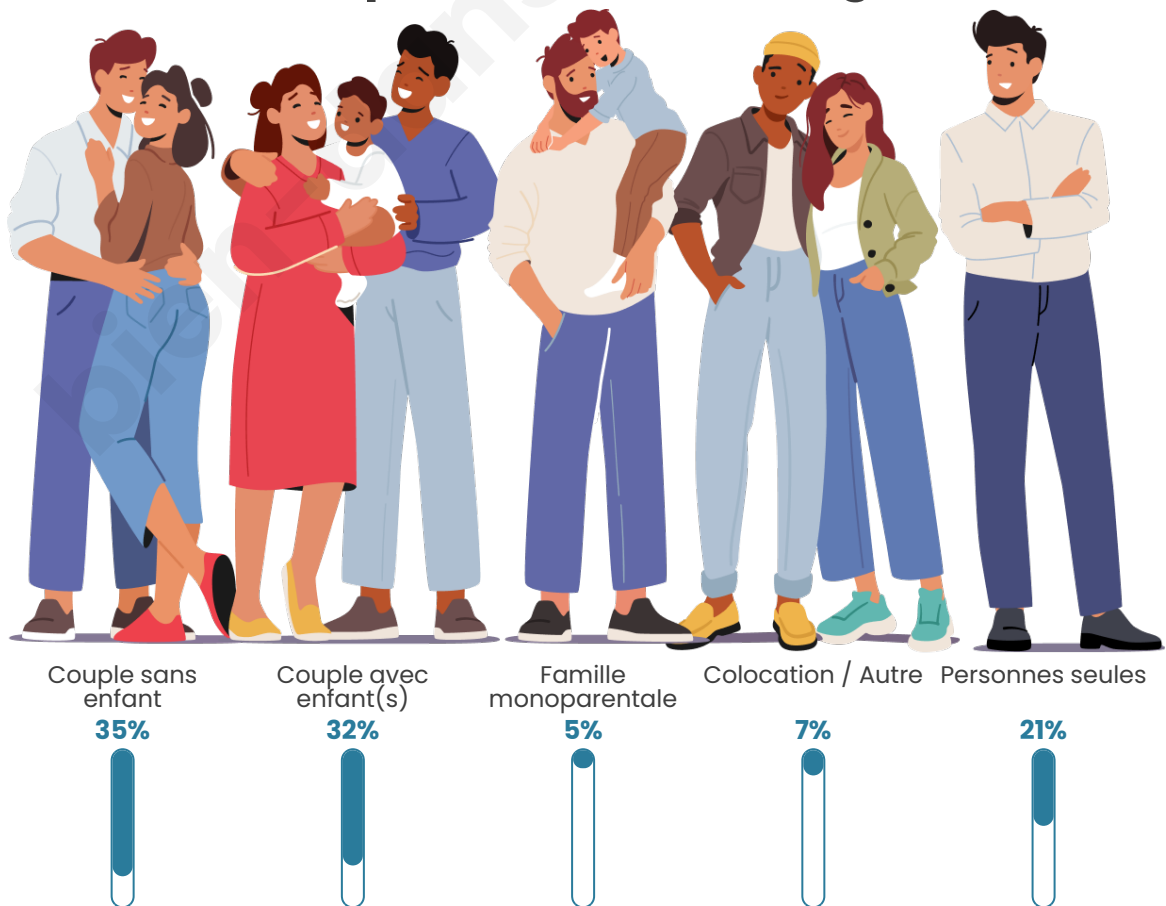

Tranche d'âge

Activité professionnelle

Niveau de diplôme

Composition des ménages

Profils électoraux

Premier tour

	Emmanuel MACRON	36.32 %
	Marine LE PEN	29.72 %
	Jean-Luc MÉLENCHON	8.96 %
	Éric ZEMMOUR	6.60 %
	Valérie PÉCRESSÉ	5.19 %
	Jean LASSALLE	3.30 %
	Yannick JADOT	3.30 %
	Nicolas DUPONT-AIGNAN	2.83 %
	Anne HIDALGO	1.42 %
	Fabien ROUSSEL	0.94 %
	Philippe POUTOU	0.94 %
	Nathalie ARTHAUD	0.47 %