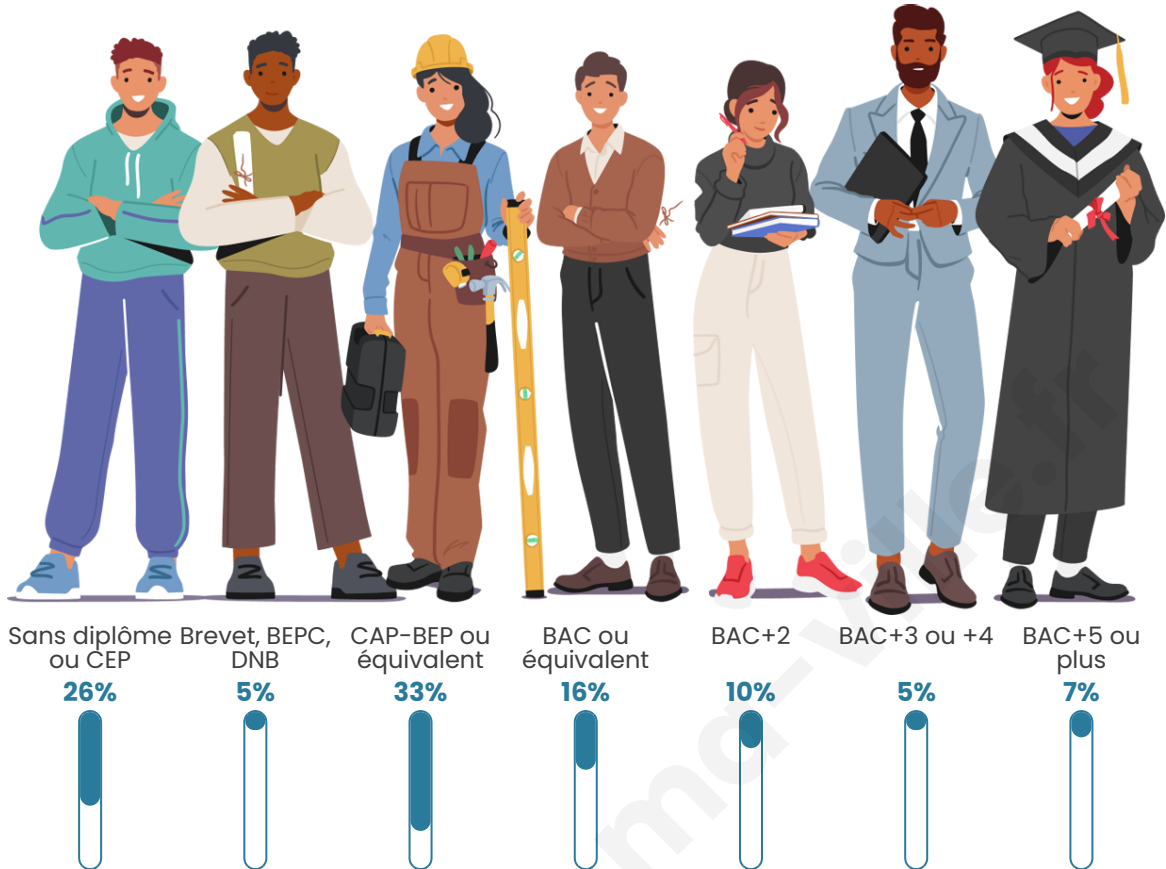

386

Age moyen

45 ans

Pop active

49.7%

Taux chômage

7.2%

Pop densité

Tranche d'âge

Activité professionnelle

Niveau de diplôme

Composition des ménages

Profils électoraux

Premier tour

	Emmanuel MACRON	36.32 %
	Marine LE PEN	29.72 %
	Jean-Luc MÉLENCHON	8.96 %
	Éric ZEMMOUR	6.60 %
	Valérie PÉCRESSÉ	5.19 %
	Jean LASSALLE	3.30 %
	Yannick JADOT	3.30 %
	Nicolas DUPONT-AIGNAN	2.83 %
	Anne HIDALGO	1.42 %
	Fabien ROUSSEL	0.94 %
	Philippe POUTOU	0.94 %
	Nathalie ARTHAUD	0.47 %