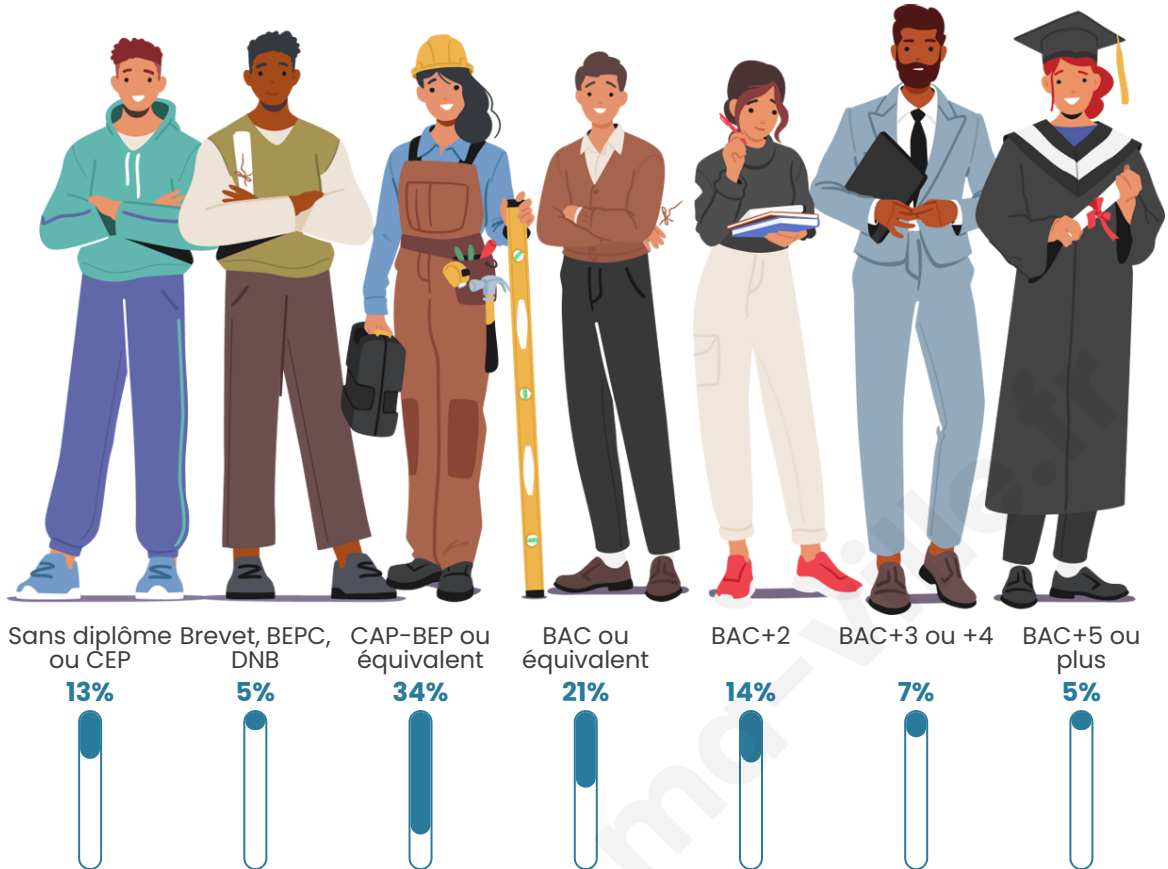

Nombre d'habitants

590

Age moyen

38 ans

Pop active

51.4%

Taux chômage

4.6%

Pop densité

37 h/km²

Revenu moyen

21 980 €/an

Evolution du nombre d'habitants

Sources : Institut national de la statistique et des études économiques (insee) selon Les dernières parutions officielles de 2024 portant sur les années 2020, 2021 et 2022.

Tranche d'âge

Activité professionnelle

Niveau de diplôme

Composition des ménages

Profils électoraux

Premier tour

	Marine LE PEN	33.14 %
	Emmanuel MACRON	24.21 %
	Jean-Luc MÉLENCHON	14.70 %
	Éric ZEMMOUR	6.92 %
	Yannick JADOT	6.05 %
	Valérie PÉCRESE	4.90 %
	Nicolas DUPONT-AIGNAN	4.90 %
	Jean LASSALLE	2.59 %
	Fabien ROUSSEL	1.15 %
	Anne HIDALGO	0.86 %
	Nathalie ARTHAUD	0.29 %
	Philippe POUTOU	0.29 %