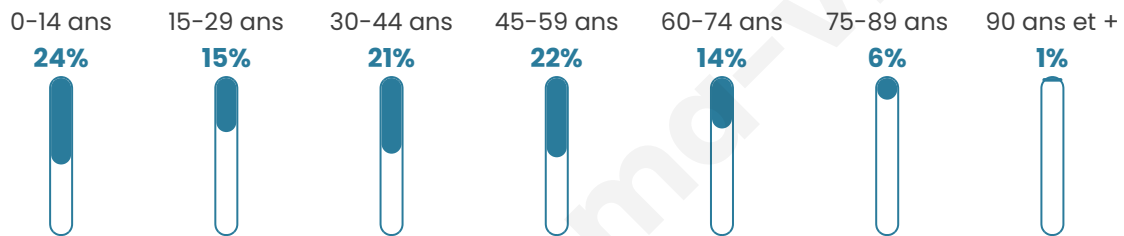

Nombre d'habitants

590

Age moyen

38 ans

Pop active

51.4%

Taux chômage

4.6%

Pop densité

37 h/km²

Revenu moyen

21 980 €/an

Evolution du nombre d'habitants

Sources : Institut national de la statistique et des études économiques (insee) selon Les dernières parutions officielles de 2024 portant sur les années 2020, 2021 et 2022.

Tranche d'âge

Activité professionnelle

Niveau de diplôme

Composition des ménages

Profils électoraux

Premier tour

	Marine LE PEN	33.14 %
	Emmanuel MACRON	24.21 %
	Jean-Luc MÉLENCHON	14.70 %
	Éric ZEMMOUR	6.92 %
	Yannick JADOT	6.05 %
	Valérie PÉCRESE	4.90 %
	Nicolas DUPONT-AIGNAN	4.90 %
	Jean LASSALLE	2.59 %
	Fabien ROUSSEL	1.15 %
	Anne HIDALGO	0.86 %
	Nathalie ARTHAUD	0.29 %
	Philippe POUTOU	0.29 %

453 inscrits

Participation : 78.37%

Votes blancs : 1.69%

Votes nuls : 0.56%

Second tour

	Emmanuel MACRON	43,79 %
	Marine LE PEN	56,21 %

454 inscrits

Participation : 78.63%