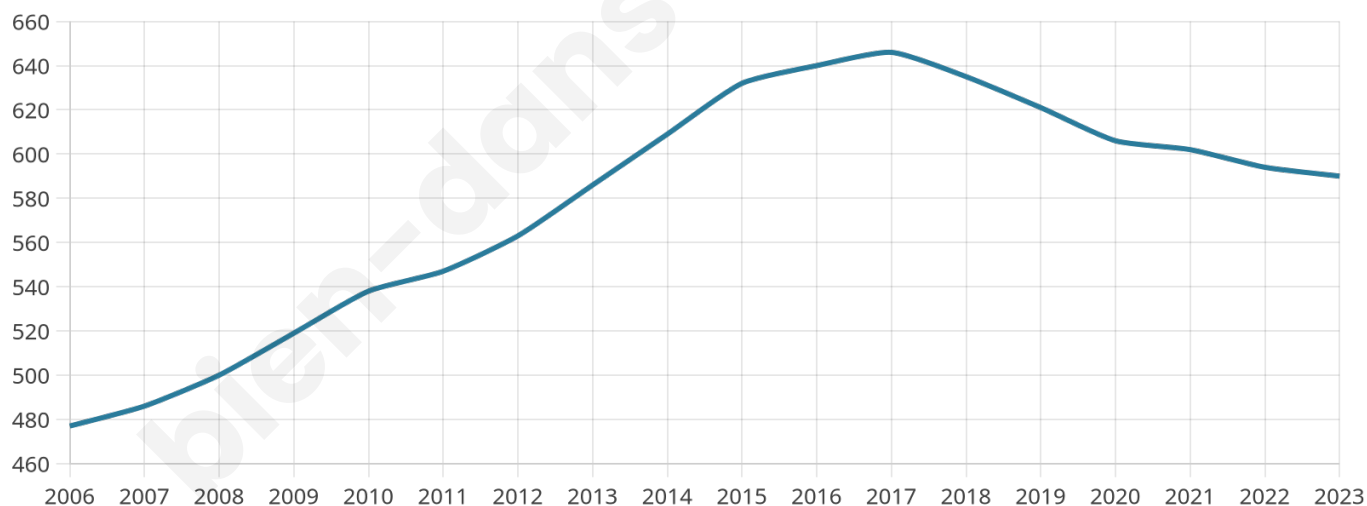

Nombre d'habitants

590

Age moyen

38 ans

Pop active

51.4%

Taux chômage

4.6%

Pop densité

37 h/km²

Revenu moyen

21 980 €/an

Evolution du nombre d'habitants

Sources : Institut national de la statistique et des études économiques (insee) selon Les dernières parutions officielles de 2024 portant sur les années 2020, 2021 et 2022.

Tranche d'âge

Activité professionnelle

Niveau de diplôme

Composition des ménages

Profils électoraux

Premier tour

	Marine LE PEN	33.14 %
	Emmanuel MACRON	24.21 %
	Jean-Luc MÉLENCHON	14.70 %
	Éric ZEMMOUR	6.92 %
	Yannick JADOT	6.05 %
	Valérie PÉCRESE	4.90 %
	Nicolas DUPONT-AIGNAN	4.90 %
	Jean LASSALLE	2.59 %
	Fabien ROUSSEL	1.15 %
	Anne HIDALGO	0.86 %
	Nathalie ARTHAUD	0.29 %
	Philippe POUTOU	0.29 %