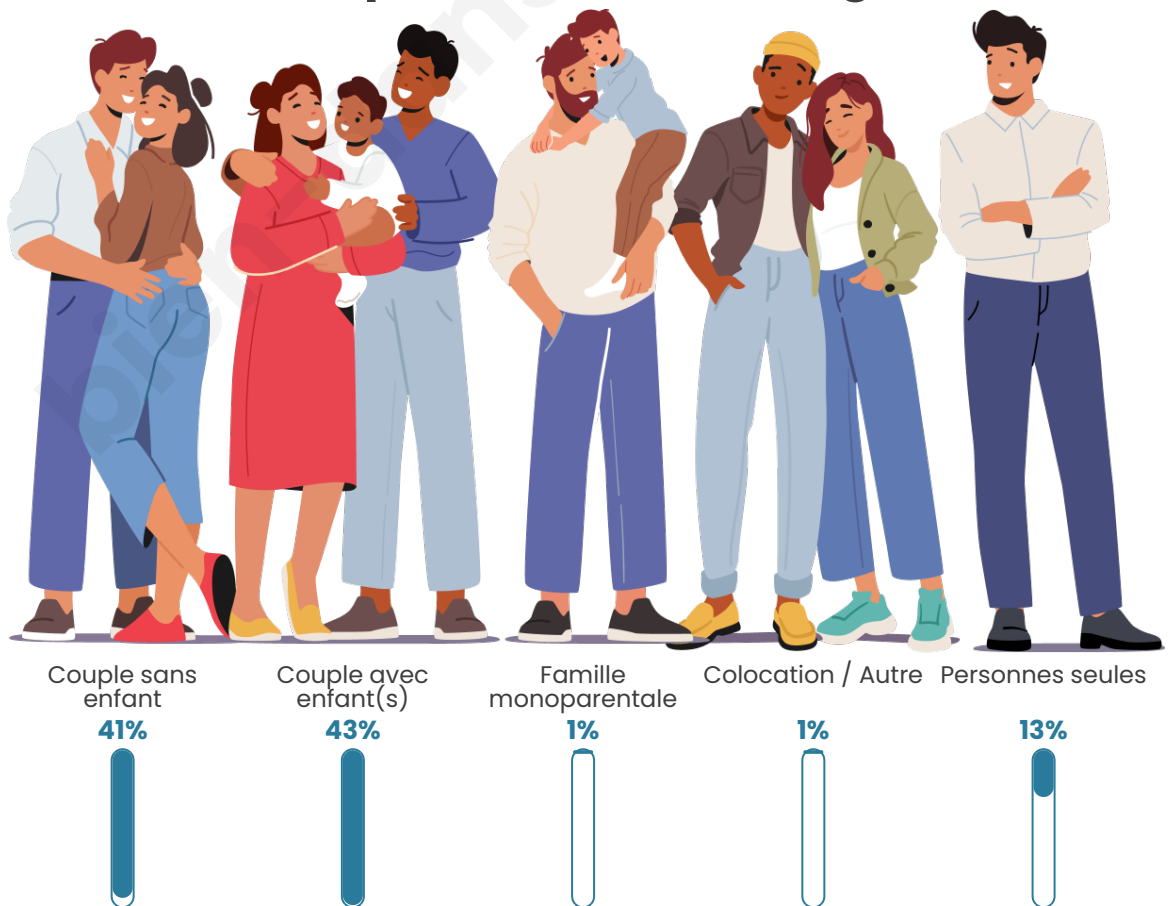

Nombre d'habitants

590

Age moyen

38 ans

Pop active

51.4%

Taux chômage

4.6%

Tranche d'âge

Activité professionnelle

Niveau de diplôme

Composition des ménages

Profils électoraux

Premier tour

	Marine LE PEN	33.14 %
	Emmanuel MACRON	24.21 %
	Jean-Luc MÉLENCHON	14.70 %
	Éric ZEMMOUR	6.92 %
	Yannick JADOT	6.05 %
	Valérie PÉCRESE	4.90 %
	Nicolas DUPONT-AIGNAN	4.90 %
	Jean LASSALLE	2.59 %
	Fabien ROUSSEL	1.15 %
	Anne HIDALGO	0.86 %
	Nathalie ARTHAUD	0.29 %
	Philippe POUTOU	0.29 %