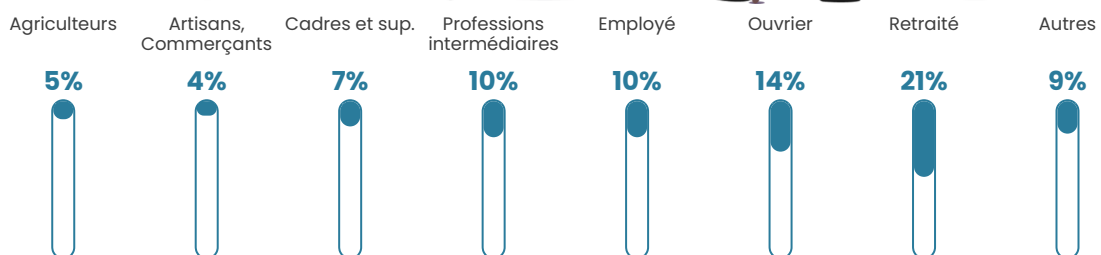

Nombre d'habitants

590

Age moyen

38 ans

Pop active

51.4%

Taux chômage

4.6%

Pop densité

37 h/km²

Revenu moyen

21 980 €/an

Evolution du nombre d'habitants

Sources : Institut national de la statistique et des études économiques (insee) selon Les dernières parutions officielles de 2024 portant sur les années 2020, 2021 et 2022.

Tranche d'âge

Activité professionnelle

Niveau de diplôme

Composition des ménages

Profils électoraux

Premier tour

	Marine LE PEN	33.14 %
	Emmanuel MACRON	24.21 %
	Jean-Luc MÉLENCHON	14.70 %
	Éric ZEMMOUR	6.92 %
	Yannick JADOT	6.05 %
	Valérie PÉCRESE	4.90 %
	Nicolas DUPONT-AIGNAN	4.90 %
	Jean LASSALLE	2.59 %
	Fabien ROUSSEL	1.15 %
	Anne HIDALGO	0.86 %
	Nathalie ARTHAUD	0.29 %
	Philippe POUTOU	0.29 %