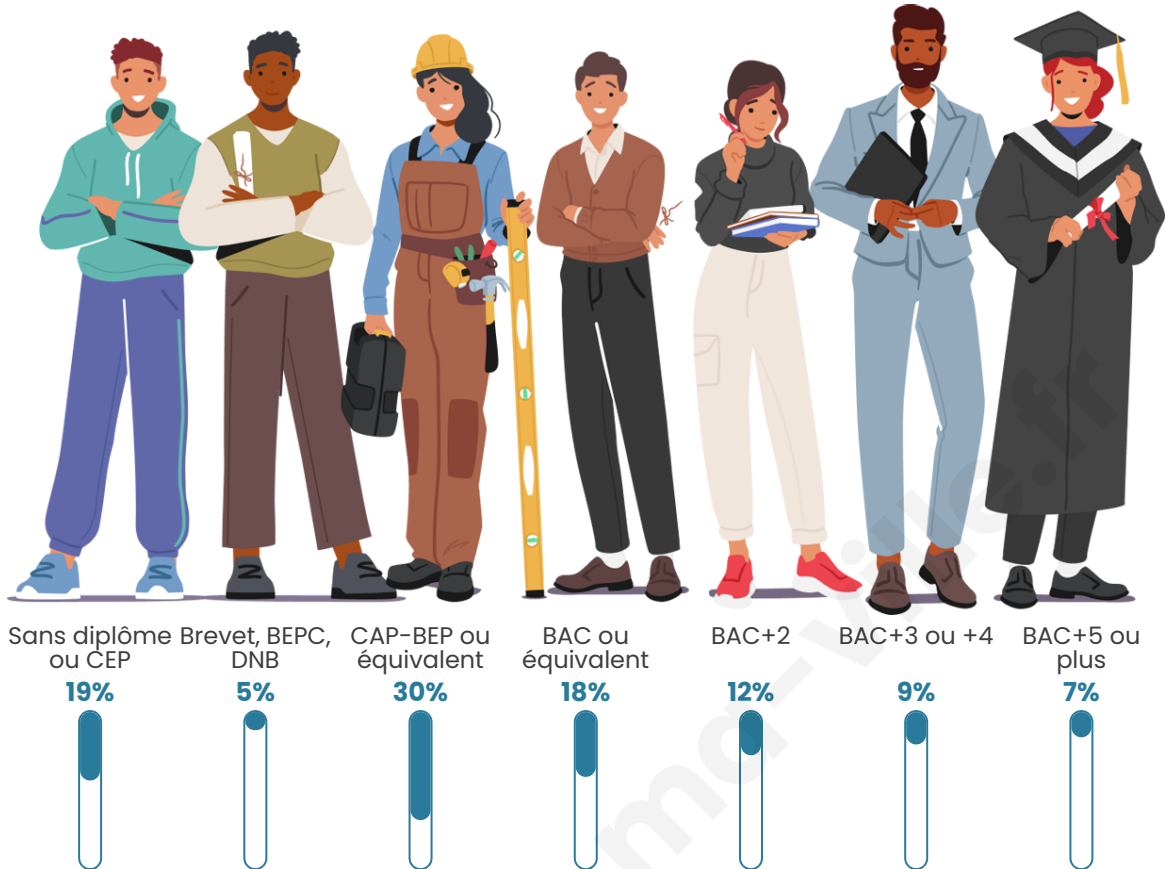

Nombre d'habitants

1 544

Age moyen

42 ans

Pop active

47.9%

Taux chômage

2.9%

Pop densité

70 h/km²

Revenu moyen

24 220 €/an

Evolution du nombre d'habitants

Sources : Institut national de la statistique et des études économiques (insee) selon Les dernières parutions officielles de 2024 portant sur les années 2020, 2021 et 2022.

Tranche d'âge

Activité professionnelle

Niveau de diplôme

Composition des ménages

Profils électoraux

Premier tour

	Marine LE PEN	29.65 %
	Emmanuel MACRON	28.34 %
	Jean-Luc MÉLENCHON	12.80 %
	Éric ZEMMOUR	6.89 %
	Valérie PÉCRESSE	6.78 %
	Nicolas DUPONT-AIGNAN	5.03 %
	Yannick JADOT	4.05 %
	Jean LASSALLE	3.17 %
	Fabien ROUSSEL	1.42 %
	Anne HIDALGO	1.09 %
	Philippe POUTOU	0.44 %
	Nathalie ARTHAUD	0.33 %