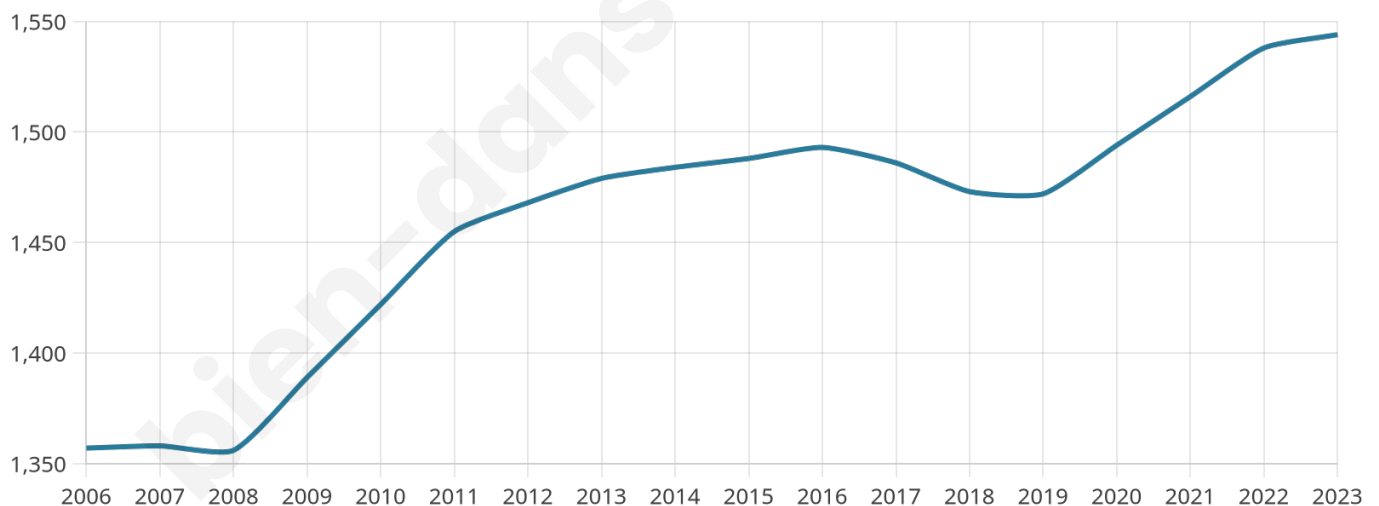

Nombre d'habitants

1 544

Age moyen

42 ans

Pop active

47.9%

Taux chômage

2.9%

Pop densité

70 h/km²

Revenu moyen

24 220 €/an

Evolution du nombre d'habitants

Sources : Institut national de la statistique et des études économiques (insee) selon Les dernières parutions officielles de 2024 portant sur les années 2020, 2021 et 2022.

Tranche d'âge

Activité professionnelle

Niveau de diplôme

Composition des ménages

Profils électoraux

Premier tour

	Marine LE PEN	29.65 %
	Emmanuel MACRON	28.34 %
	Jean-Luc MÉLENCHON	12.80 %
	Éric ZEMMOUR	6.89 %
	Valérie PÉCRESSE	6.78 %
	Nicolas DUPONT-AIGNAN	5.03 %
	Yannick JADOT	4.05 %
	Jean LASSALLE	3.17 %
	Fabien ROUSSEL	1.42 %
	Anne HIDALGO	1.09 %
	Philippe POUTOU	0.44 %
	Nathalie ARTHAUD	0.33 %