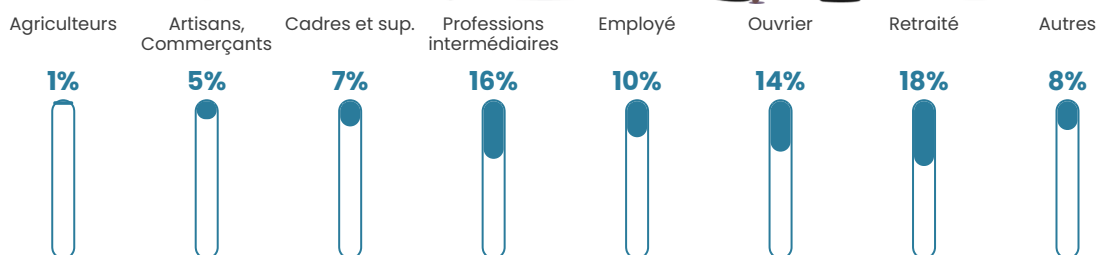

Pop densité

70 h/km²

Revenu moyen

24 220 €/an

Evolution du nombre d'habitants

Sources : Institut national de la statistique et des études économiques (insee) selon Les dernières parutions officielles de 2024 portant sur les années 2020, 2021 et 2022.

Tranche d'âge

Activité professionnelle

Niveau de diplôme

Composition des ménages

Profils électoraux

Premier tour

	Marine LE PEN	29.65 %
	Emmanuel MACRON	28.34 %
	Jean-Luc MÉLENCHON	12.80 %
	Éric ZEMMOUR	6.89 %
	Valérie PÉCRESSE	6.78 %
	Nicolas DUPONT-AIGNAN	5.03 %
	Yannick JADOT	4.05 %
	Jean LASSALLE	3.17 %
	Fabien ROUSSEL	1.42 %
	Anne HIDALGO	1.09 %
	Philippe POUTOU	0.44 %
	Nathalie ARTHAUD	0.33 %