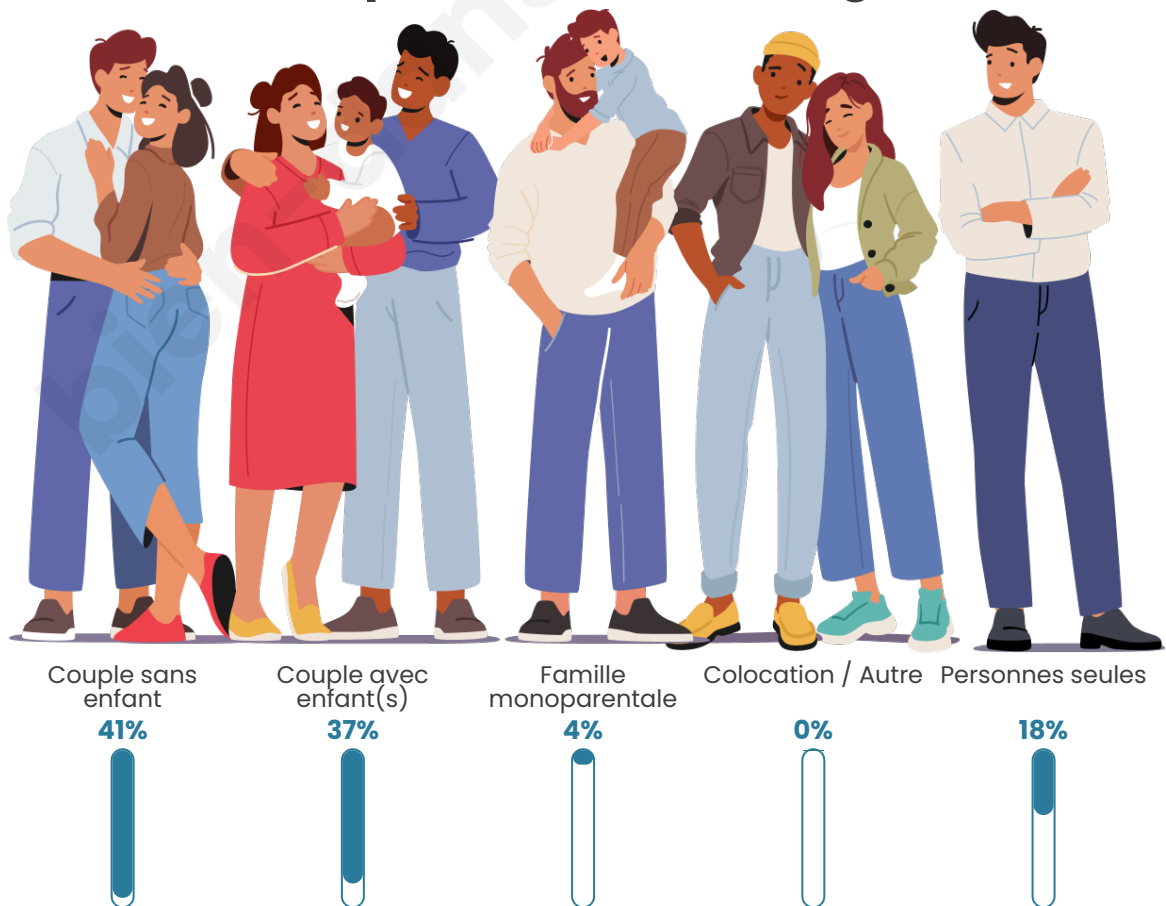

Nombre d'habitants

1 544

Age moyen

42 ans

Pop active

47.9%

Taux chômage

2.9%

Tranche d'âge

Activité professionnelle

Niveau de diplôme

Composition des ménages

Profils électoraux

Premier tour

	Marine LE PEN	29.65 %
	Emmanuel MACRON	28.34 %
	Jean-Luc MÉLENCHON	12.80 %
	Éric ZEMMOUR	6.89 %
	Valérie PÉCRESSE	6.78 %
	Nicolas DUPONT-AIGNAN	5.03 %
	Yannick JADOT	4.05 %
	Jean LASSALLE	3.17 %
	Fabien ROUSSEL	1.42 %
	Anne HIDALGO	1.09 %
	Philippe POUTOU	0.44 %
	Nathalie ARTHAUD	0.33 %