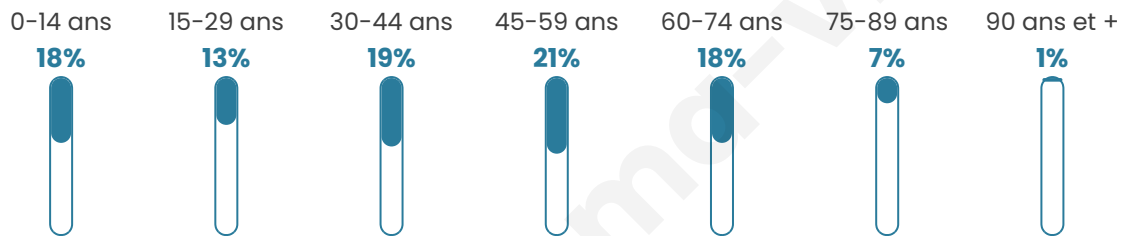

Nombre d'habitants

1 544

Age moyen

42 ans

Pop active

47.9%

Taux chômage

2.9%

Pop densité

70 h/km²

Revenu moyen

24 220 €/an

Evolution du nombre d'habitants

Sources : Institut national de la statistique et des études économiques (insee) selon Les dernières parutions officielles de 2024 portant sur les années 2020, 2021 et 2022.

Tranche d'âge

Activité professionnelle

Niveau de diplôme

Composition des ménages

Profils électoraux

Premier tour

	Marine LE PEN	29.65 %
	Emmanuel MACRON	28.34 %
	Jean-Luc MÉLENCHON	12.80 %
	Éric ZEMMOUR	6.89 %
	Valérie PÉCRESSE	6.78 %
	Nicolas DUPONT-AIGNAN	5.03 %
	Yannick JADOT	4.05 %
	Jean LASSALLE	3.17 %
	Fabien ROUSSEL	1.42 %
	Anne HIDALGO	1.09 %
	Philippe POUTOU	0.44 %
	Nathalie ARTHAUD	0.33 %

Second tour

	Emmanuel MACRON	52,72 %
	Marine LE PEN	47,28 %

1 203 inscrits

Participation : 77.47%

Votes blancs : 6.33%

Votes nuls : 2.9%

1 203 inscrits

Participation : 77.97%