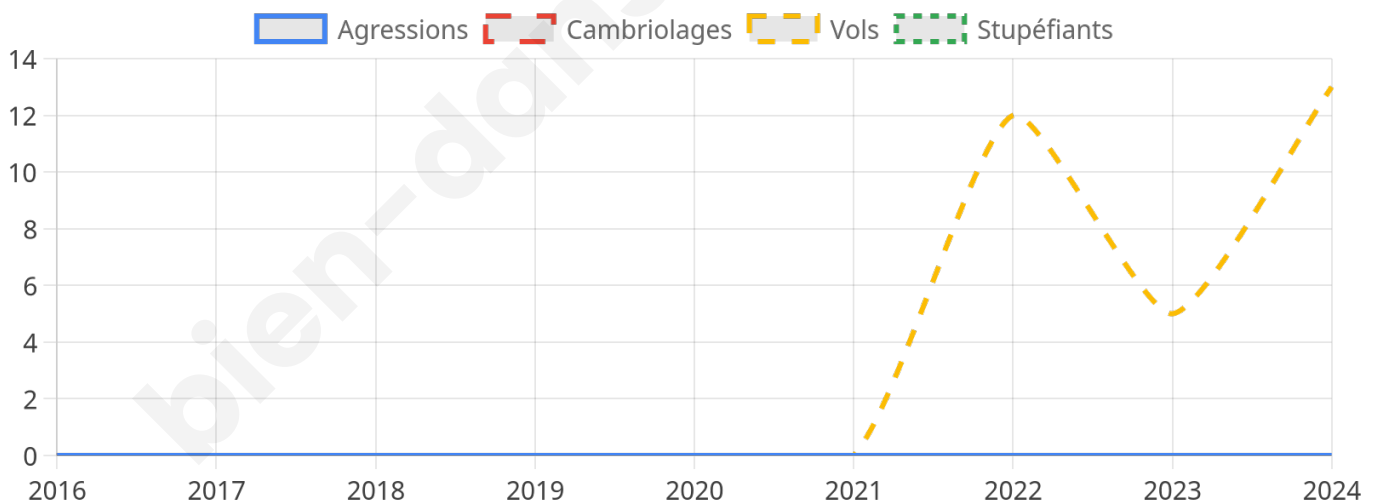

Second tour

	Emmanuel MACRON	52,72 %
	Marine LE PEN	47,28 %

1 203 inscrits

Participation : 77.47%

Votes blancs : 6.33%

Votes nuls : 2.9%

1 203 inscrits

Participation : 77.97%

13

Stupéfiants

0

Evolution du nombre d'infractions

Pour comparer

(en proportion du nombre d'habitants)

Sources : Bases statistiques communale, départementale et régionale de la délinquance enregistrée par la police et la gendarmerie nationales selon les dernières parutions officielles de 2025 portant sur l'année 2024 ([data.gouv](https://data.gouv.fr)).