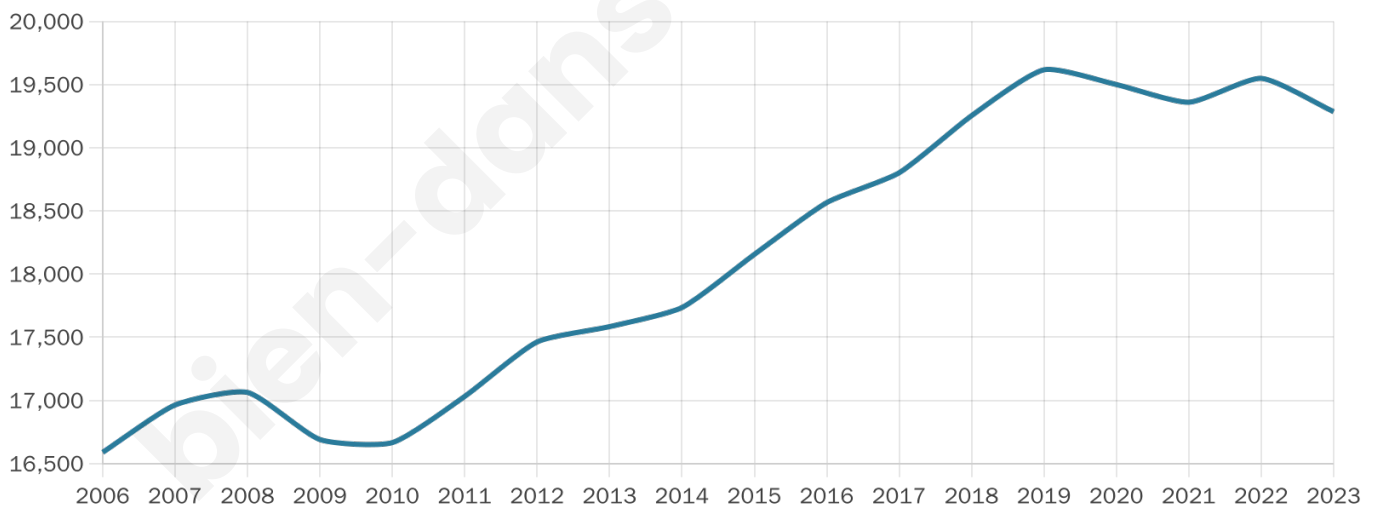

Nombre d'habitants

19 285

Age moyen

36 ans

Pop active

42.7%

Taux chômage

14.9%

Pop densité

3 214 h/km²

Revenu moyen

16 880 €/an

Evolution du nombre d'habitants

Sources : Institut national de la statistique et des études économiques (insee) selon Les dernières parutions officielles de 2024 portant sur les années 2020, 2021 et 2022.

Tranche d'âge

Activité professionnelle

Niveau de diplôme

Composition des ménages

Profils électoraux

Premier tour

	Jean-Luc MÉLENCHON	53.65 %
	Emmanuel MACRON	16.56 %
	Marine LE PEN	14.42 %
	Éric ZEMMOUR	5.07 %
	Valérie PÉCRESSÉ	1.83 %
	Fabien ROUSSEL	1.79 %
	Yannick JADOT	1.63 %
	Jean LASSALLE	1.34 %
	Nicolas DUPONT- AIGNAN	1.24 %
	Anne HIDALGO	1.09 %
	Philippe POUTOU	0.70 %
	Nathalie ARTHAUD	0.68 %