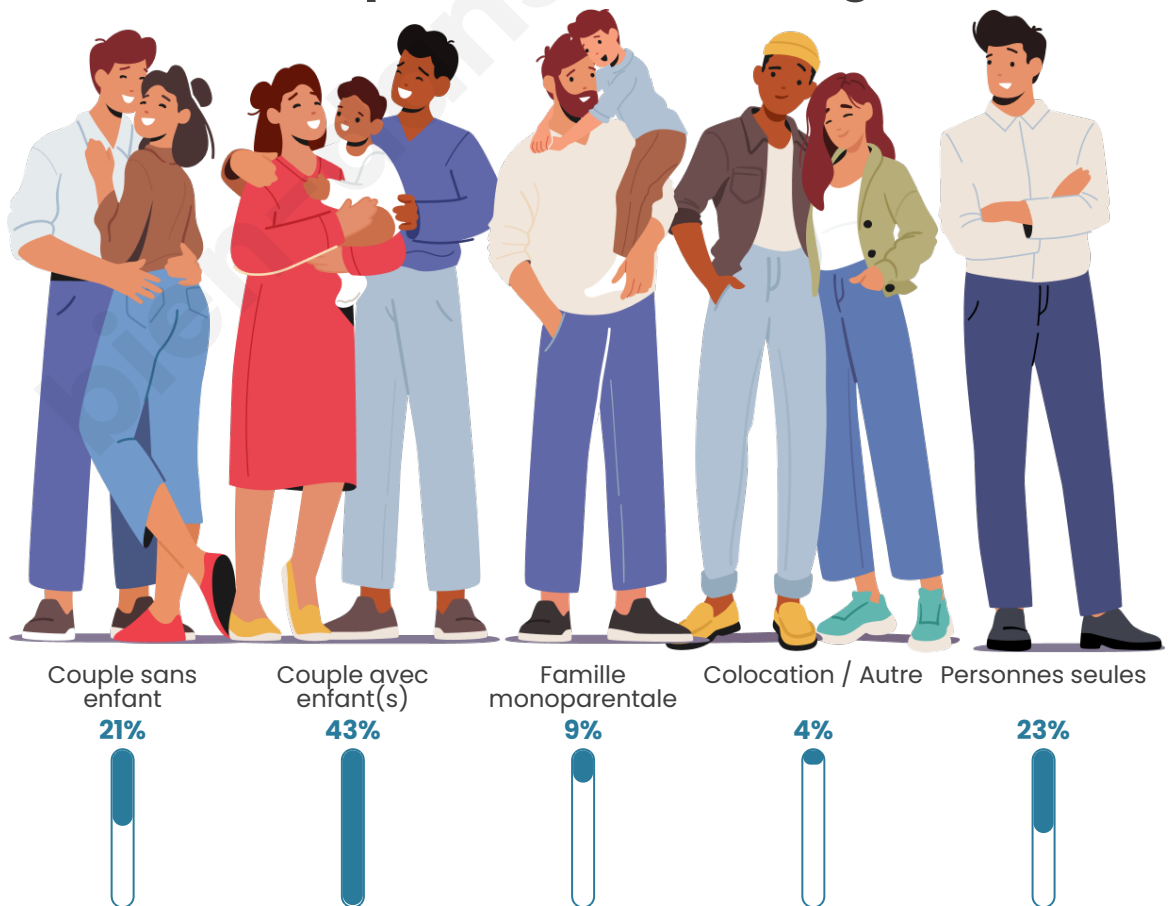

Nombre d'habitants

19 285

Age moyen

36 ans

Pop active

42.7%

Taux chômage

14.9%

Tranche d'âge

Activité professionnelle

Niveau de diplôme

Composition des ménages

Profils électoraux

Premier tour

	Jean-Luc MÉLENCHON	53.65 %
	Emmanuel MACRON	16.56 %
	Marine LE PEN	14.42 %
	Éric ZEMMOUR	5.07 %
	Valérie PÉCRESSÉ	1.83 %
	Fabien ROUSSEL	1.79 %
	Yannick JADOT	1.63 %
	Jean LASSALLE	1.34 %
	Nicolas DUPONT- AIGNAN	1.24 %
	Anne HIDALGO	1.09 %
	Philippe POUTOU	0.70 %
	Nathalie ARTHAUD	0.68 %