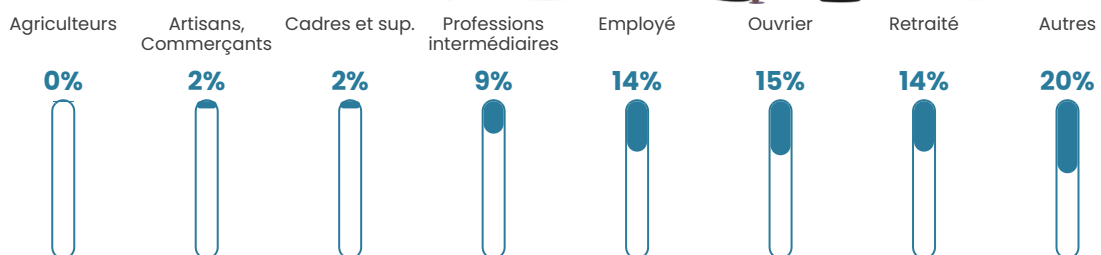

Pop densité

3 214 h/km²

Revenu moyen

16 880 €/an

Evolution du nombre d'habitants

Sources : Institut national de la statistique et des études économiques (insee) selon Les dernières parutions officielles de 2024 portant sur les années 2020, 2021 et 2022.

Tranche d'âge

Activité professionnelle

Niveau de diplôme

Composition des ménages

Profils électoraux

Premier tour

	Jean-Luc MÉLENCHON	53.65 %
	Emmanuel MACRON	16.56 %
	Marine LE PEN	14.42 %
	Éric ZEMMOUR	5.07 %
	Valérie PÉCRESSÉ	1.83 %
	Fabien ROUSSEL	1.79 %
	Yannick JADOT	1.63 %
	Jean LASSALLE	1.34 %
	Nicolas DUPONT- AIGNAN	1.24 %
	Anne HIDALGO	1.09 %
	Philippe POUTOU	0.70 %
	Nathalie ARTHAUD	0.68 %