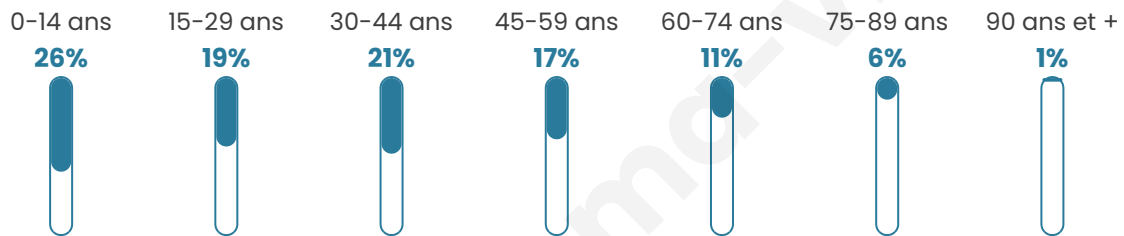

Nombre d'habitants

19 285

Age moyen

36 ans

Pop active

42.7%

Taux chômage

14.9%

Pop densité

3 214 h/km²

Revenu moyen

16 880 €/an

Evolution du nombre d'habitants

Sources : Institut national de la statistique et des études économiques (insee) selon Les dernières parutions officielles de 2024 portant sur les années 2020, 2021 et 2022.

Tranche d'âge

Activité professionnelle

Niveau de diplôme

Composition des ménages

Profils électoraux

Premier tour

	Jean-Luc MÉLENCHON	53.65 %
	Emmanuel MACRON	16.56 %
	Marine LE PEN	14.42 %
	Éric ZEMMOUR	5.07 %
	Valérie PÉCRESSÉ	1.83 %
	Fabien ROUSSEL	1.79 %
	Yannick JADOT	1.63 %
	Jean LASSALLE	1.34 %
	Nicolas DUPONT- AIGNAN	1.24 %
	Anne HIDALGO	1.09 %
	Philippe POUTOU	0.70 %
	Nathalie ARTHAUD	0.68 %