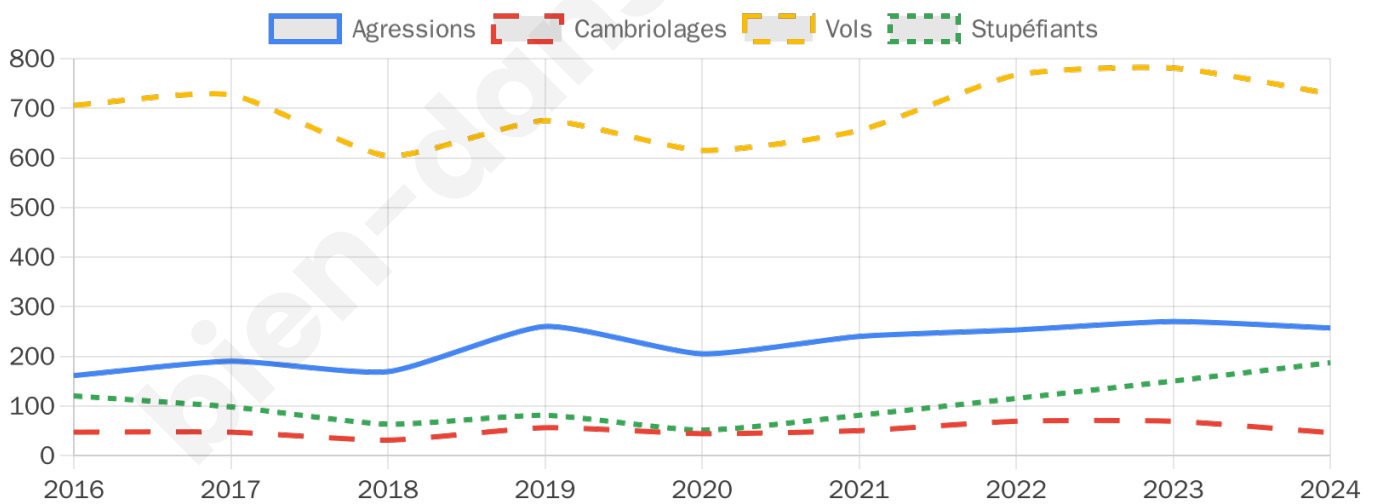

8 573 inscrits

Participation : 61.22%

Votes blancs : 1.41%

Votes nuls : 0.53%

Second tour

	Emmanuel MACRON	69,59 %
	Marine LE PEN	30,41 %

8 578 inscrits

Participation : 52.41%

Votes blancs : 6.36%

Votes nuls : 2.22%

Sécurité

Agressions physiques / sexuelles

257

Cambriolages

46

Vols / dégradations

729

Stupéfiants

187

Evolution du nombre d'infractions

Pour comparer

(en proportion du nombre d'habitants)

Sources : Bases statistiques communale, départementale et régionale de la délinquance enregistrée par la police et la gendarmerie nationales selon les dernières parutions officielles de 2025 portant sur l'année 2024 ([data.gouv](https://data.gouv.fr)).