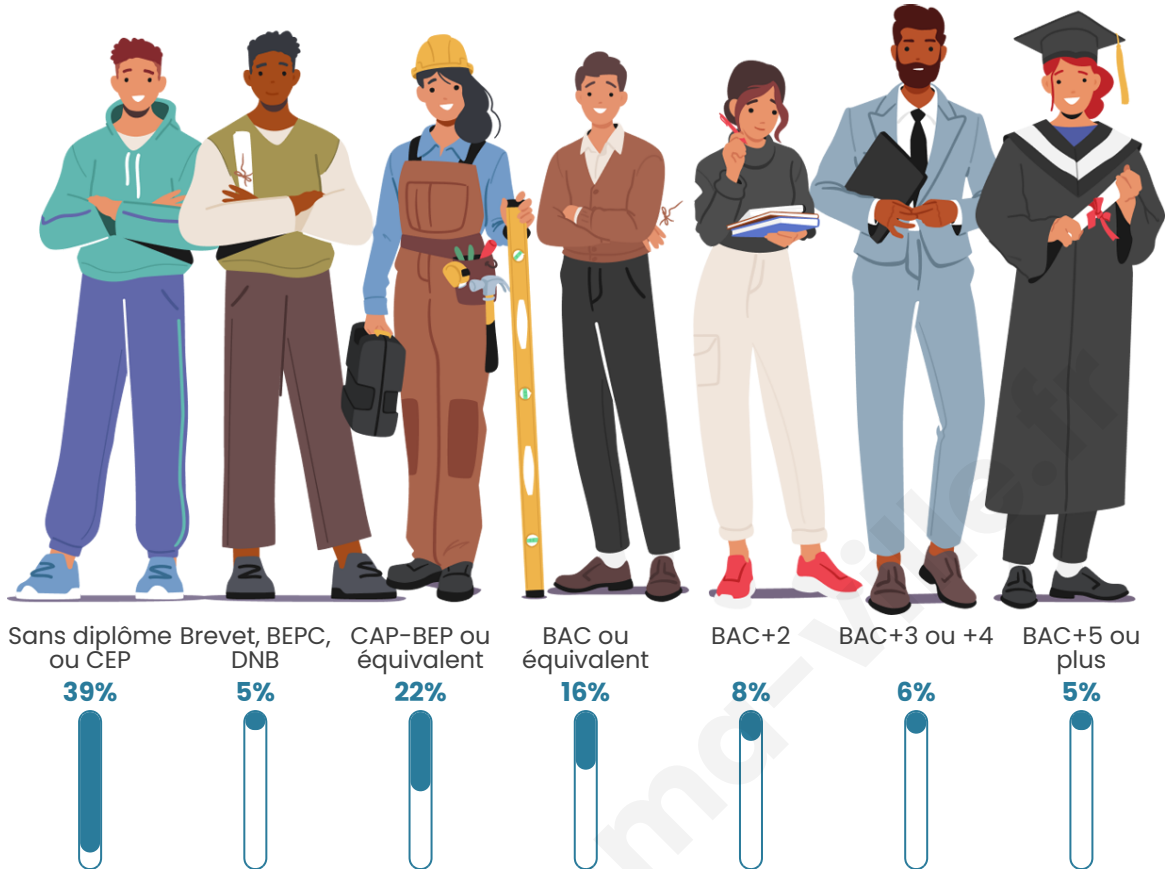

Nombre d'habitants

19 285

Age moyen

36 ans

Pop active

42.7%

Taux chômage

14.9%

Tranche d'âge

Activité professionnelle

Niveau de diplôme

Composition des ménages

Profils électoraux

Premier tour

	Jean-Luc MÉLENCHON	53.65 %
	Emmanuel MACRON	16.56 %
	Marine LE PEN	14.42 %
	Éric ZEMMOUR	5.07 %
	Valérie PÉCRESSÉ	1.83 %
	Fabien ROUSSEL	1.79 %
	Yannick JADOT	1.63 %
	Jean LASSALLE	1.34 %
	Nicolas DUPONT- AIGNAN	1.24 %
	Anne HIDALGO	1.09 %
	Philippe POUTOU	0.70 %
	Nathalie ARTHAUD	0.68 %