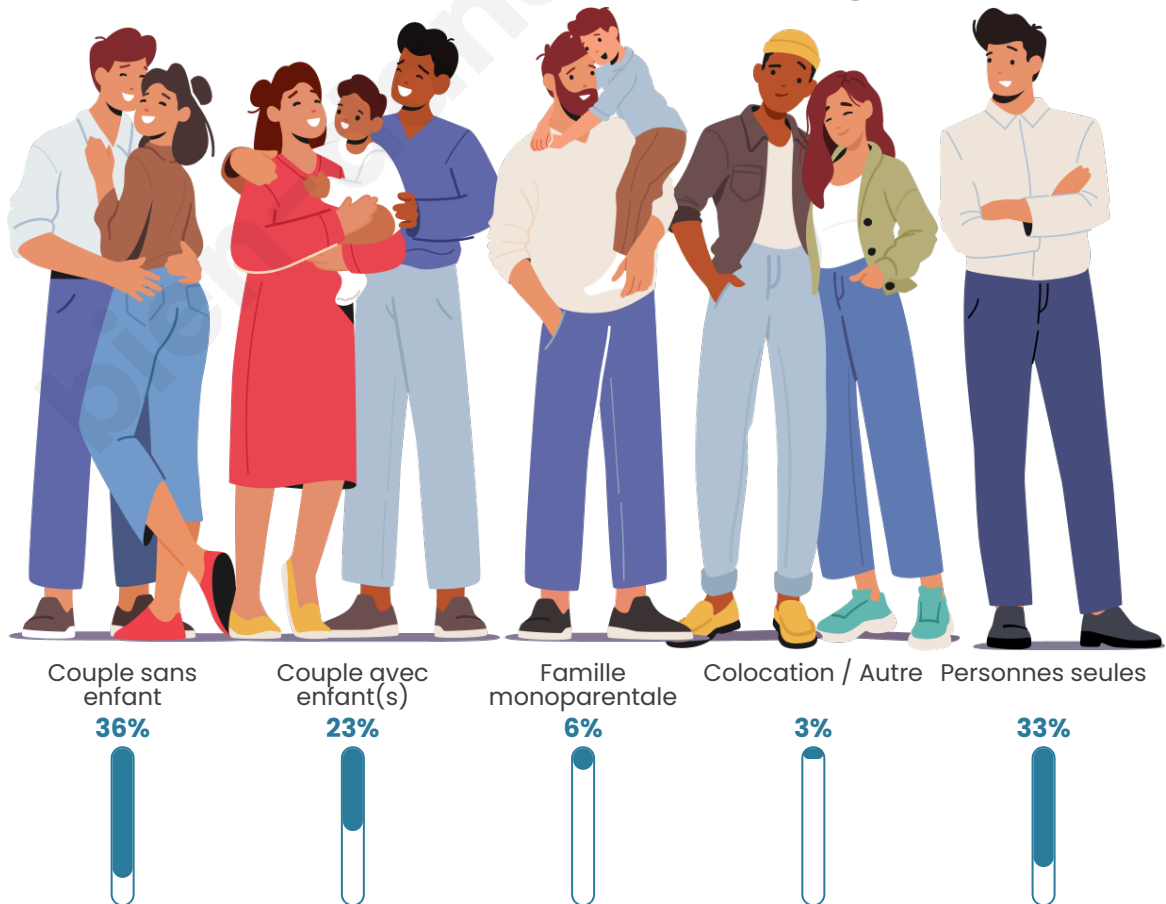

Statistiques sur la population

Nombre d'habitants

6 391

Age moyen

45 ans

Pop active

45%

Taux chômage

Tranche d'âge

Activité professionnelle

Niveau de diplôme

Composition des ménages

Profils électoraux

Premier tour

	Emmanuel MACRON	30.08 %
	Marine LE PEN	27.05 %
	Jean-Luc MÉLENCHON	13.12 %
	Valérie PÉCRESSÉ	7.50 %
	Jean LASSALLE	6.13 %
	Éric ZEMMOUR	5.61 %
	Yannick JADOT	3.33 %
	Fabien ROUSSEL	2.28 %
	Nicolas DUPONT-AIGNAN	1.86 %
	Anne HIDALGO	1.57 %
	Nathalie ARTHAUD	0.82 %
	Philippe POUTOU	0.65 %