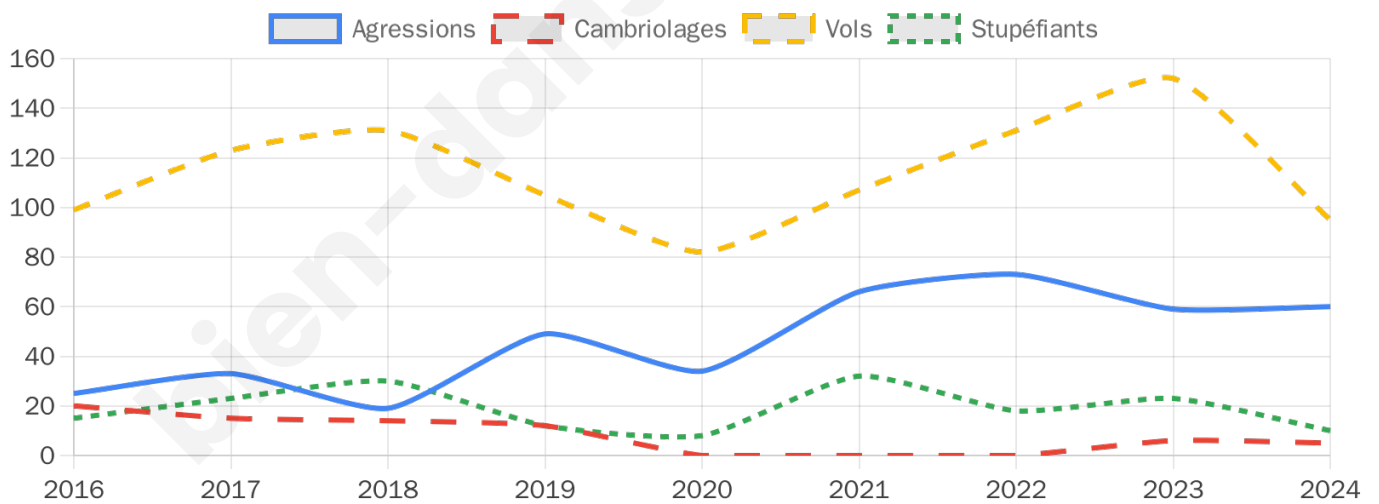

4 137 inscrits

Participation : 75.88%

Votes blancs : 1.66%

Votes nuls : 0.70%

Second tour

	Emmanuel MACRON	55,32 %
	Marine LE PEN	44,68 %

4 135 inscrits

Participation : 75.55%

Votes blancs : 7.43%

Votes nuls : 2.02%

Sécurité

Agressions physiques / sexuelles

60

Cambriolages

5

Vols / dégradations

95

Stupéfiants

10

Evolution du nombre d'infractions

Pour comparer

(en proportion du nombre d'habitants)

Sources : Bases statistiques communale, départementale et régionale de la délinquance enregistrée par la police et la gendarmerie nationales selon les dernières parutions officielles de 2025 portant sur l'année 2024 ([data.gouv](https://data.gouv.fr)).