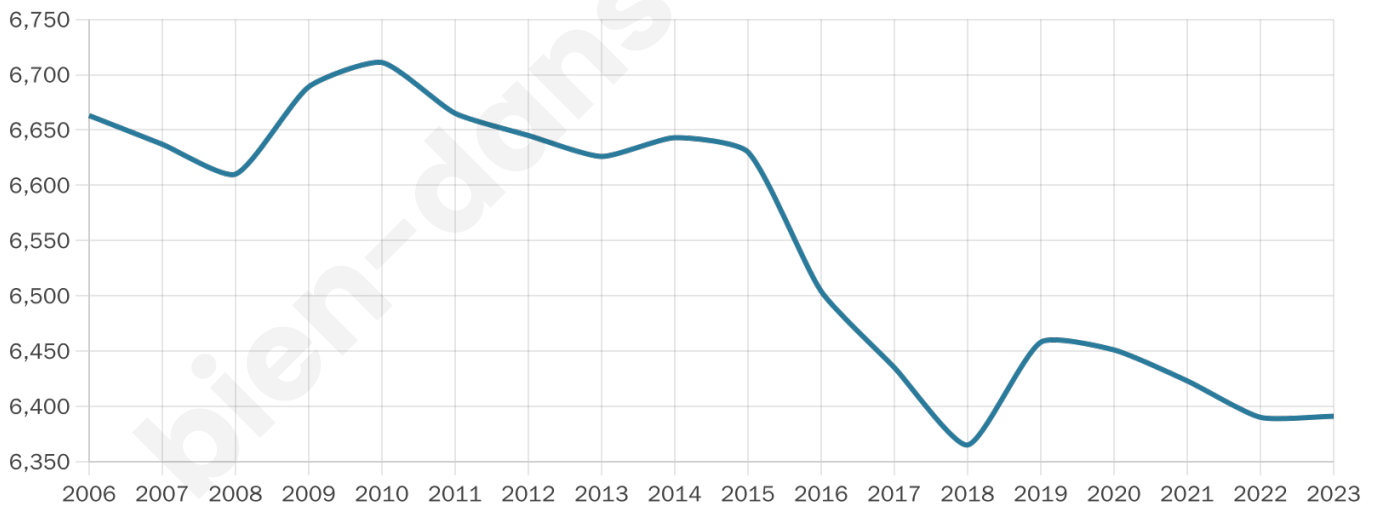

Statistiques sur la population

Nombre d'habitants

6 391

Age moyen

45 ans

Pop active

45%

Taux chômage

8.8%

Pop densité

237 h/km²

Revenu moyen

21 380 €/an

Evolution du nombre d'habitants

Sources : Institut national de la statistique et des études économiques (insee) selon Les dernières parutions officielles de 2024 portant sur les années 2020, 2021 et 2022.

Tranche d'âge

Activité professionnelle

Niveau de diplôme

Composition des ménages

Profils électoraux

Premier tour

	Emmanuel MACRON	30.08 %
	Marine LE PEN	27.05 %
	Jean-Luc MÉLENCHON	13.12 %
	Valérie PÉCRESSÉ	7.50 %
	Jean LASSALLE	6.13 %
	Éric ZEMMOUR	5.61 %
	Yannick JADOT	3.33 %
	Fabien ROUSSEL	2.28 %
	Nicolas DUPONT-AIGNAN	1.86 %
	Anne HIDALGO	1.57 %
	Nathalie ARTHAUD	0.82 %
	Philippe POUTOU	0.65 %