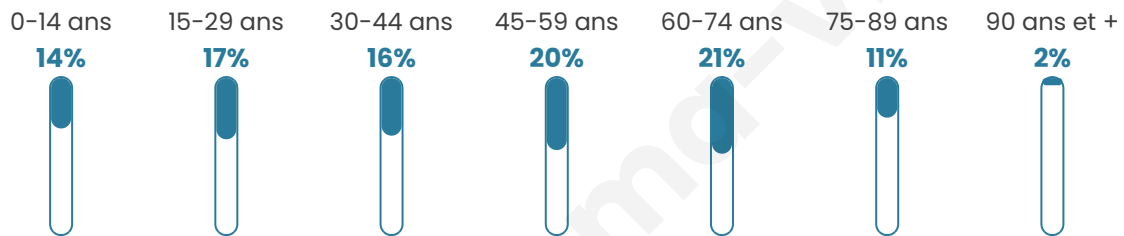

Statistiques sur la population

Nombre d'habitants

6 391

Age moyen

45 ans

Pop active

45%

Taux chômage

8.8%

Pop densité

237 h/km²

Revenu moyen

21 380 €/an

Evolution du nombre d'habitants

Sources : Institut national de la statistique et des études économiques (insee) selon Les dernières parutions officielles de 2024 portant sur les années 2020, 2021 et 2022.

Tranche d'âge

Activité professionnelle

Niveau de diplôme

Composition des ménages

Profils électoraux

Premier tour

	Emmanuel MACRON	30.08 %
	Marine LE PEN	27.05 %
	Jean-Luc MÉLENCHON	13.12 %
	Valérie PÉCRESSÉ	7.50 %
	Jean LASSALLE	6.13 %
	Éric ZEMMOUR	5.61 %
	Yannick JADOT	3.33 %
	Fabien ROUSSEL	2.28 %
	Nicolas DUPONT-AIGNAN	1.86 %
	Anne HIDALGO	1.57 %
	Nathalie ARTHAUD	0.82 %
	Philippe POUTOU	0.65 %