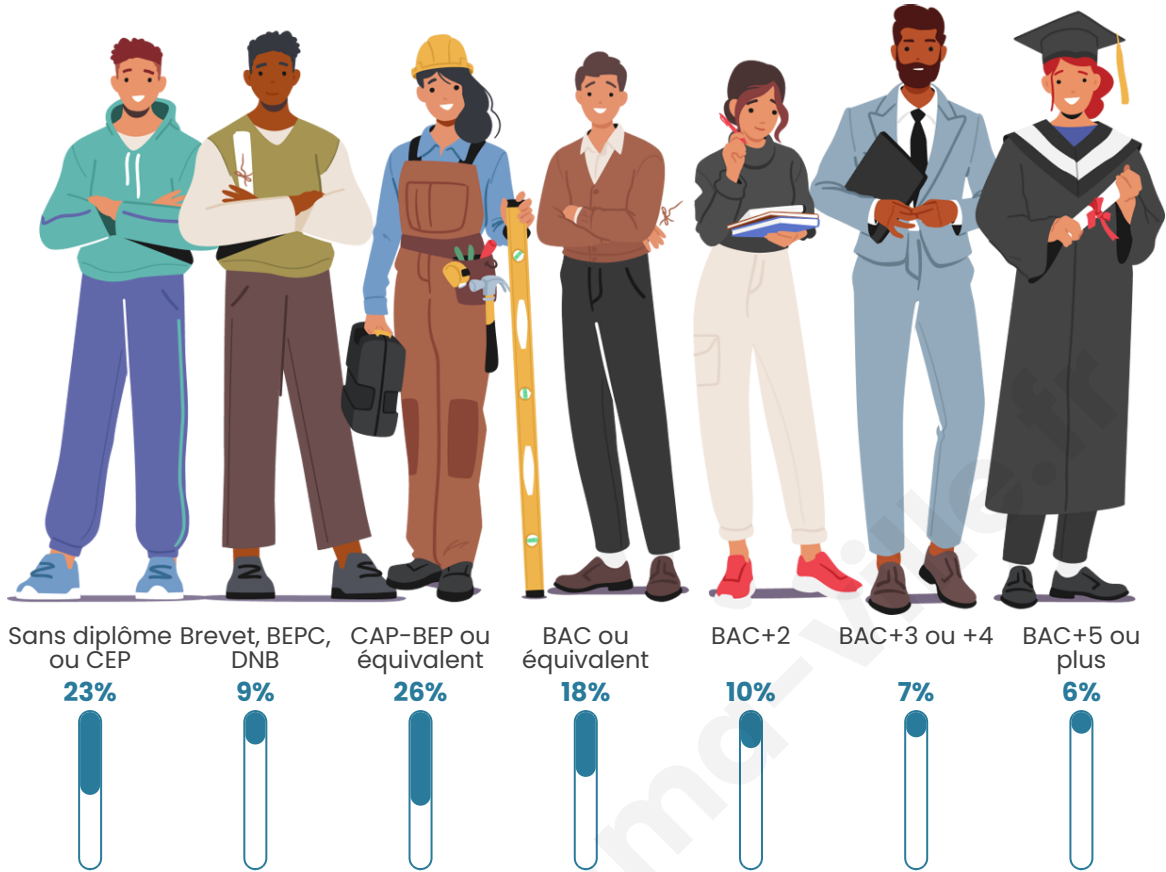

Statistiques sur la population

Nombre d'habitants

6 391

Age moyen

45 ans

Pop active

45%

Taux chômage

Tranche d'âge

Activité professionnelle

Niveau de diplôme

Composition des ménages

Profils électoraux

Premier tour

	Emmanuel MACRON	30.08 %
	Marine LE PEN	27.05 %
	Jean-Luc MÉLENCHON	13.12 %
	Valérie PÉCRESSÉ	7.50 %
	Jean LASSALLE	6.13 %
	Éric ZEMMOUR	5.61 %
	Yannick JADOT	3.33 %
	Fabien ROUSSEL	2.28 %
	Nicolas DUPONT-AIGNAN	1.86 %
	Anne HIDALGO	1.57 %
	Nathalie ARTHAUD	0.82 %
	Philippe POUTOU	0.65 %