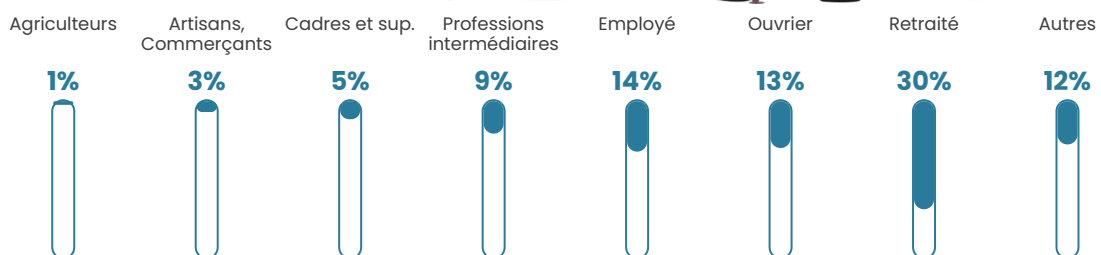

8.8%

Pop densité

237 h/km²

Revenu moyen

21 380 €/an

Evolution du nombre d'habitants

Sources : Institut national de la statistique et des études économiques (insee) selon Les dernières parutions officielles de 2024 portant sur les années 2020, 2021 et 2022.

Tranche d'âge

Activité professionnelle

Niveau de diplôme

Composition des ménages

Profils électoraux

Premier tour

	Emmanuel MACRON	30.08 %
	Marine LE PEN	27.05 %
	Jean-Luc MÉLENCHON	13.12 %
	Valérie PÉCRESSÉ	7.50 %
	Jean LASSALLE	6.13 %
	Éric ZEMMOUR	5.61 %
	Yannick JADOT	3.33 %
	Fabien ROUSSEL	2.28 %
	Nicolas DUPONT-AIGNAN	1.86 %
	Anne HIDALGO	1.57 %
	Nathalie ARTHAUD	0.82 %
	Philippe POUTOU	0.65 %