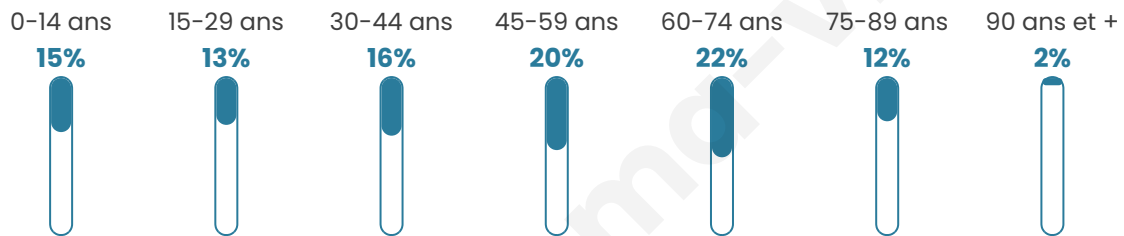

# Statistiques sur la population

Nombre d'habitants

**6 463**

Age moyen

**46 ans**

Pop active

**41.1%**

Taux chômage

**9.8%**

Pop densité

**294 h/km<sup>2</sup>**

Revenu moyen

**21 260 €/an**

## Evolution du nombre d'habitants

Sources : Institut national de la statistique et des études économiques (insee) selon Les dernières parutions officielles de 2024 portant sur les années 2020, 2021 et 2022.

## Tranche d'âge