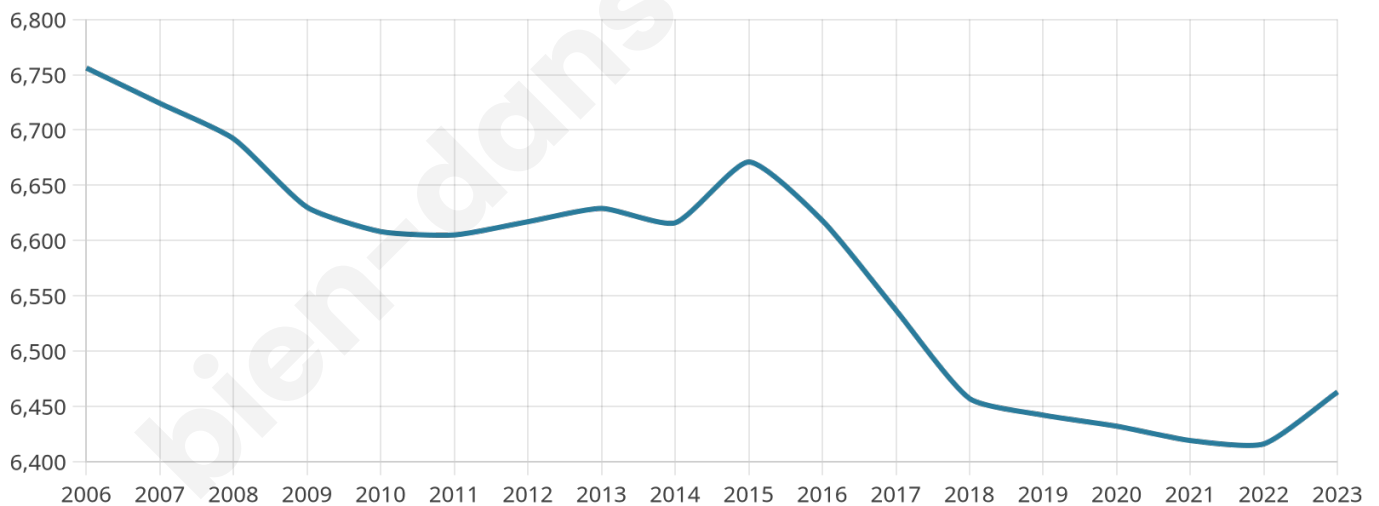

# Statistiques sur la population

Nombre d'habitants

**6 463**

Age moyen

**46 ans**

Pop active

**41.1%**

Taux chômage

**9.8%**

Pop densité

**294 h/km<sup>2</sup>**

Revenu moyen

**21 260 €/an**

## Evolution du nombre d'habitants

Sources : Institut national de la statistique et des études économiques (insee) selon Les dernières parutions officielles de 2024 portant sur les années 2020, 2021 et 2022.