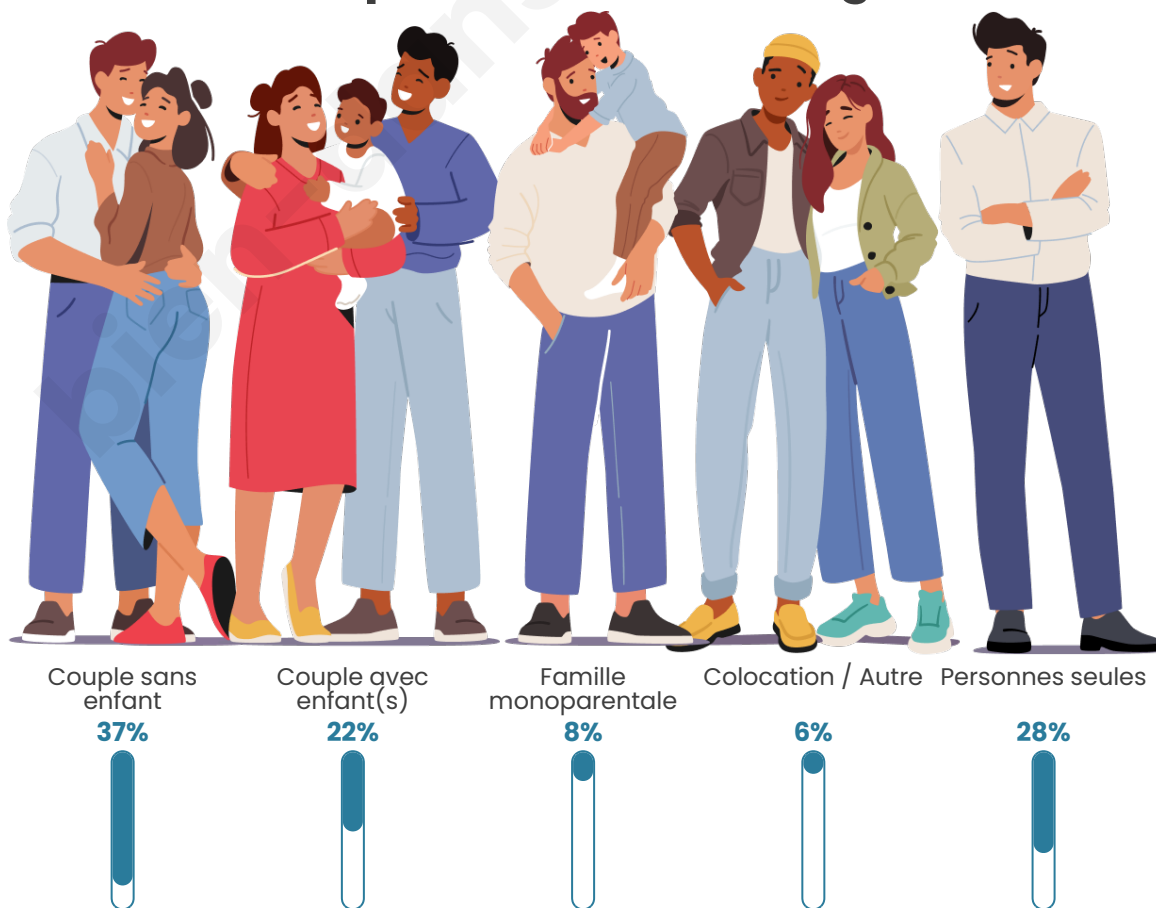

Tranche d'âge

Activité professionnelle

Niveau de diplôme

Composition des ménages

Profils électoraux

Premier tour

	Marine LE PEN	33.89 %
	Jean-Luc MÉLENCHON	23.04 %
	Emmanuel MACRON	15.06 %
	Fabien ROUSSEL	7.53 %
	Éric ZEMMOUR	6.17 %
	Yannick JADOT	3.46 %
	Valérie PÉCRESSE	3.01 %
	Nicolas DUPONT-AIGNAN	2.71 %
	Jean LASSALLE	2.56 %
	Anne HIDALGO	1.36 %
	Philippe POUTOU	0.75 %
	Nathalie ARTHAUD	0.45 %