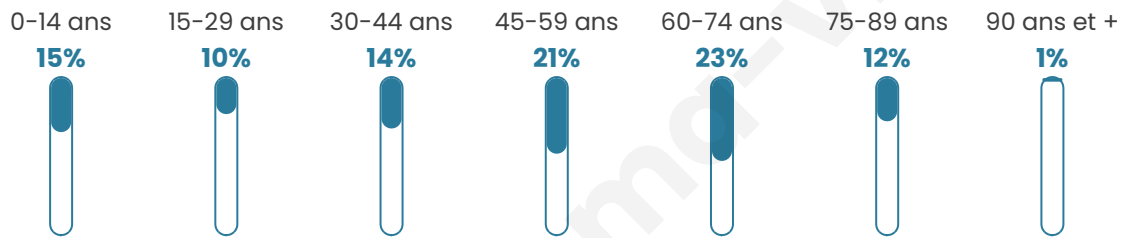

48 ans

Pop active

38.3%

Taux chômage

15.7%

Pop densité

135 h/km²

Revenu moyen

18 680 €/an

Evolution du nombre d'habitants

Sources : Institut national de la statistique et des études économiques (insee) selon Les dernières parutions officielles de 2024 portant sur les années 2020, 2021 et 2022.

Tranche d'âge

Activité professionnelle

Niveau de diplôme

Composition des ménages

Profils électoraux

Premier tour

	Marine LE PEN	33.89 %
	Jean-Luc MÉLENCHON	23.04 %
	Emmanuel MACRON	15.06 %
	Fabien ROUSSEL	7.53 %
	Éric ZEMMOUR	6.17 %
	Yannick JADOT	3.46 %
	Valérie PÉCRESSE	3.01 %
	Nicolas DUPONT-AIGNAN	2.71 %
	Jean LASSALLE	2.56 %
	Anne HIDALGO	1.36 %
	Philippe POUTOU	0.75 %
	Nathalie ARTHAUD	0.45 %