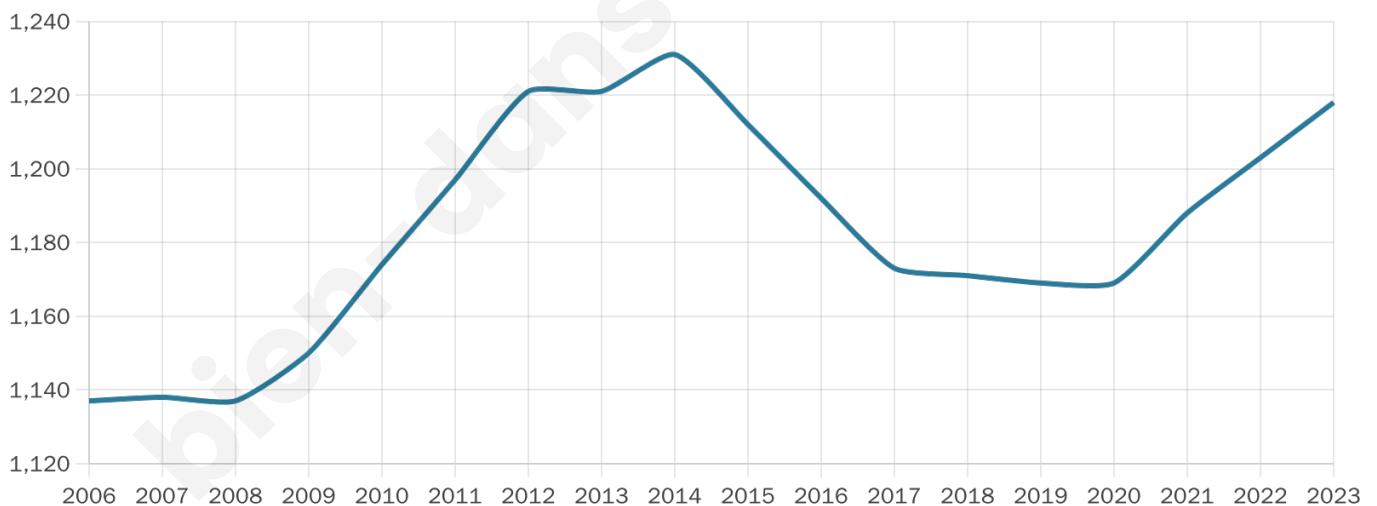

48 ans

Pop active

38.3%

Taux chômage

15.7%

Pop densité

135 h/km²

Revenu moyen

18 680 €/an

Evolution du nombre d'habitants

Sources : Institut national de la statistique et des études économiques (insee) selon Les dernières parutions officielles de 2024 portant sur les années 2020, 2021 et 2022.