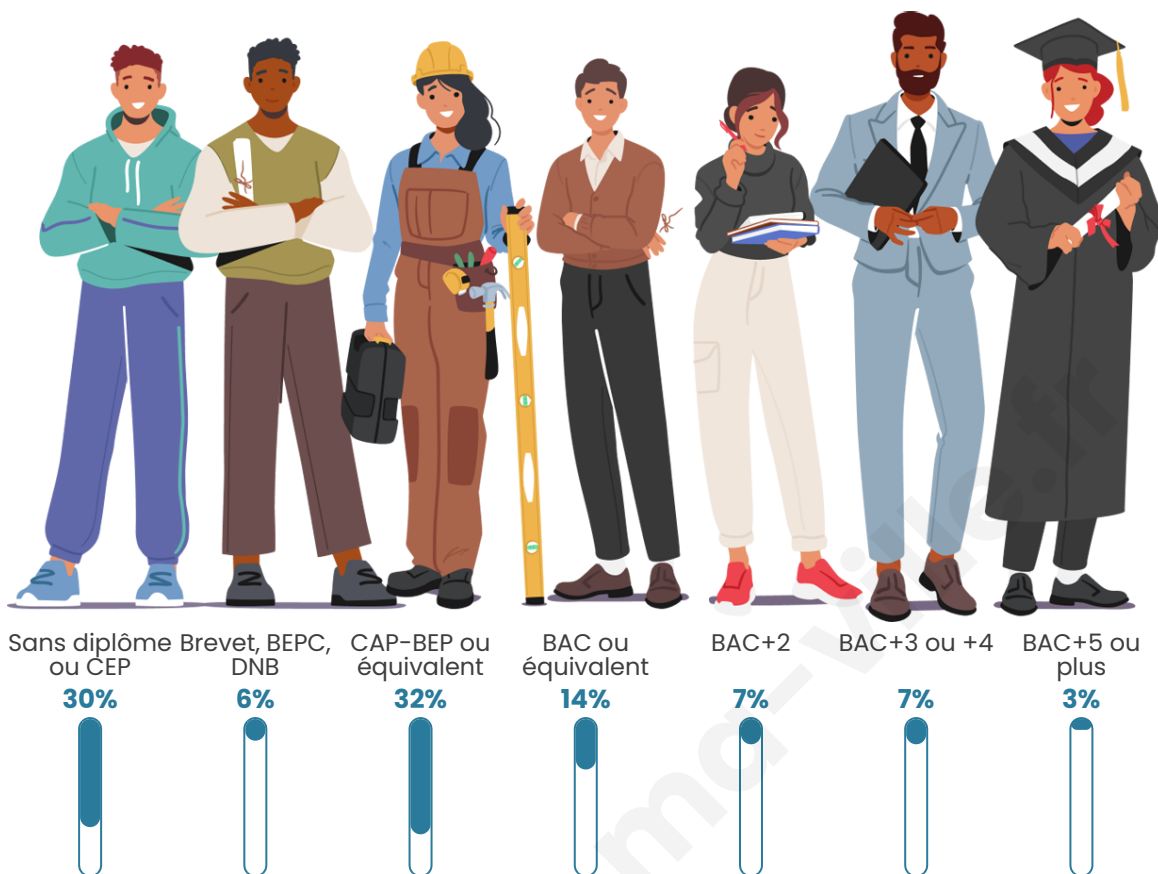

Tranche d'âge

Activité professionnelle

Niveau de diplôme

Composition des ménages

Profils électoraux

Premier tour

	Marine LE PEN	33.89 %
	Jean-Luc MÉLENCHON	23.04 %
	Emmanuel MACRON	15.06 %
	Fabien ROUSSEL	7.53 %
	Éric ZEMMOUR	6.17 %
	Yannick JADOT	3.46 %
	Valérie PÉCRESSE	3.01 %
	Nicolas DUPONT-AIGNAN	2.71 %
	Jean LASSALLE	2.56 %
	Anne HIDALGO	1.36 %
	Philippe POUTOU	0.75 %
	Nathalie ARTHAUD	0.45 %