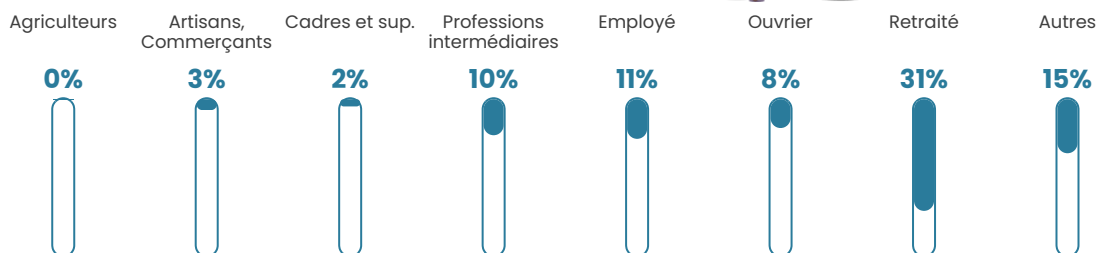

48 ans

Pop active

38.3%

Taux chômage

15.7%

Pop densité

135 h/km²

Revenu moyen

18 680 €/an

Evolution du nombre d'habitants

Sources : Institut national de la statistique et des études économiques (insee) selon Les dernières parutions officielles de 2024 portant sur les années 2020, 2021 et 2022.

Tranche d'âge

Activité professionnelle

Niveau de diplôme

Composition des ménages

Profils électoraux

Premier tour

	Marine LE PEN	33.89 %
	Jean-Luc MÉLENCHON	23.04 %
	Emmanuel MACRON	15.06 %
	Fabien ROUSSEL	7.53 %
	Éric ZEMMOUR	6.17 %
	Yannick JADOT	3.46 %
	Valérie PÉCRESSE	3.01 %
	Nicolas DUPONT-AIGNAN	2.71 %
	Jean LASSALLE	2.56 %
	Anne HIDALGO	1.36 %
	Philippe POUTOU	0.75 %
	Nathalie ARTHAUD	0.45 %