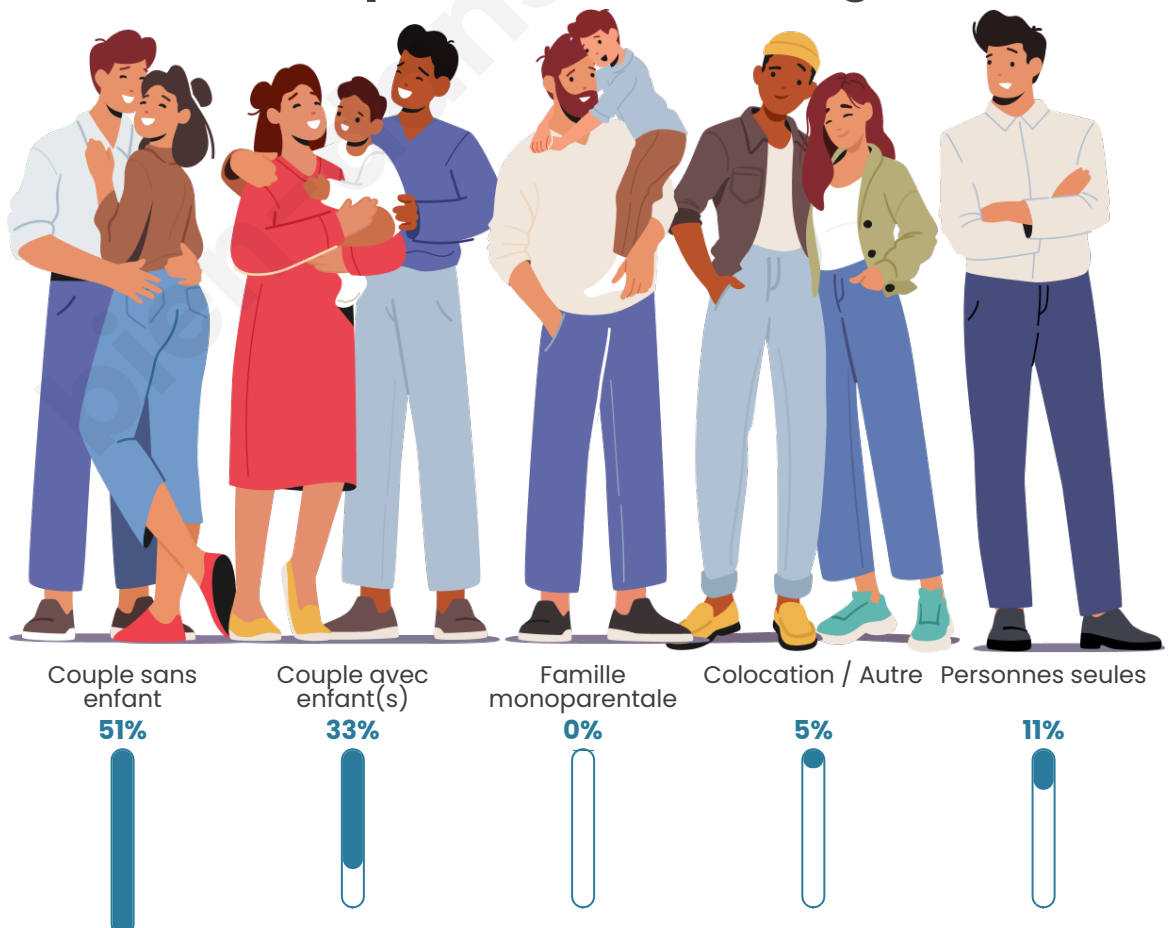

Tranche d'âge

Activité professionnelle

Niveau de diplôme

Composition des ménages

Profils électoraux

Premier tour

	Marine LE PEN	39.60 %
	Emmanuel MACRON	29.53 %
	Éric ZEMMOUR	9.40 %
	Jean-Luc MÉLENCHON	6.04 %
	Nicolas DUPONT-AIGNAN	4.03 %
	Jean LASSALLE	3.36 %
	Yannick JADOT	2.68 %
	Valérie PÉCRESSE	2.68 %
	Fabien ROUSSEL	2.01 %
	Philippe POUTOU	0.67 %
	Nathalie ARTHAUD	0.00 %
	Anne HIDALGO	0.00 %