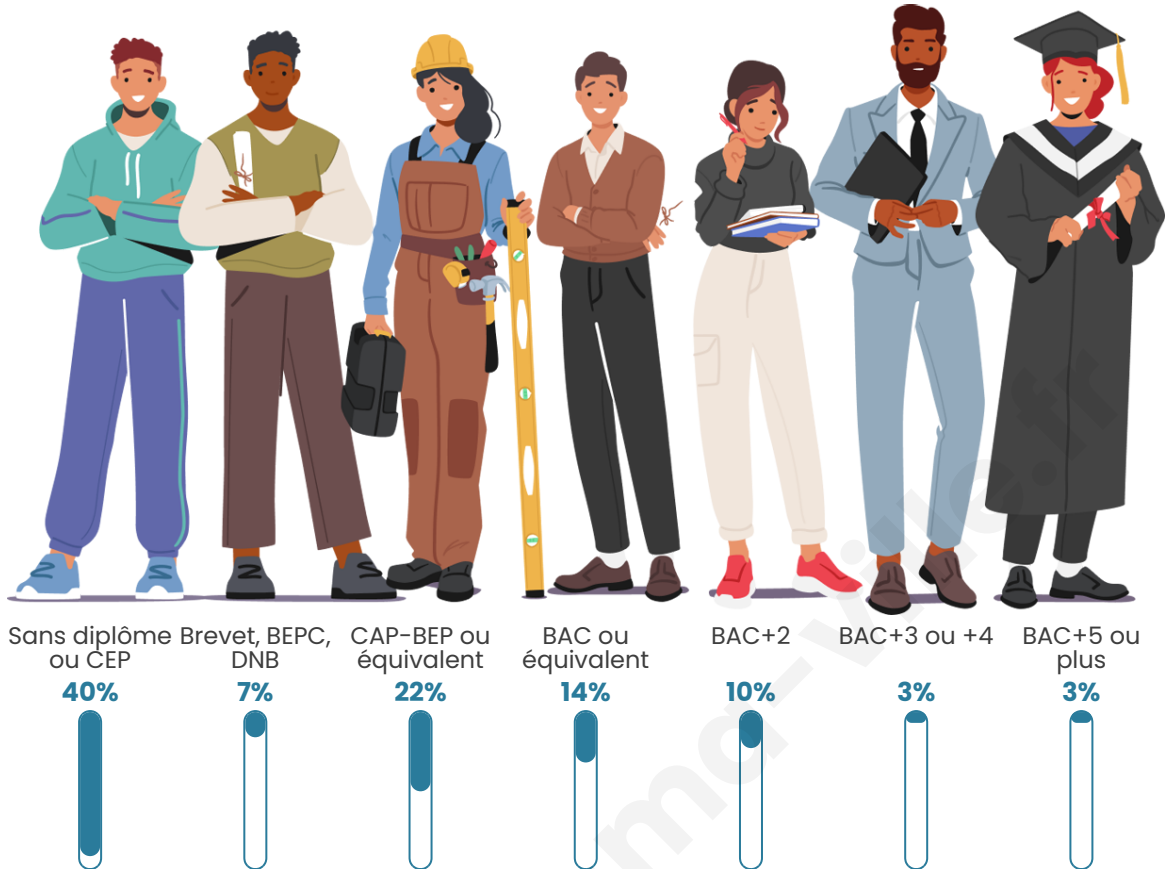

292

Age moyen

51 ans

Pop active

38%

Taux chômage

4.4%

Pop densité

Tranche d'âge

Activité professionnelle

Niveau de diplôme

Composition des ménages

Profils électoraux

Premier tour

	Marine LE PEN	39.60 %
	Emmanuel MACRON	29.53 %
	Éric ZEMMOUR	9.40 %
	Jean-Luc MÉLENCHON	6.04 %
	Nicolas DUPONT-AIGNAN	4.03 %
	Jean LASSALLE	3.36 %
	Yannick JADOT	2.68 %
	Valérie PÉCRESSE	2.68 %
	Fabien ROUSSEL	2.01 %
	Philippe POUTOU	0.67 %
	Nathalie ARTHAUD	0.00 %
	Anne HIDALGO	0.00 %