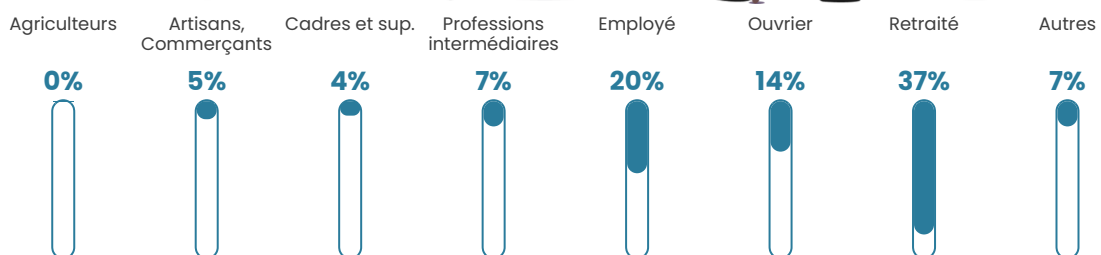

49 h/km²

Revenu moyen

24 440 €/an

Evolution du nombre d'habitants

Sources : Institut national de la statistique et des études économiques (insee) selon Les dernières parutions officielles de 2024 portant sur les années 2020, 2021 et 2022.

Tranche d'âge

Activité professionnelle

Niveau de diplôme

Composition des ménages

Profils électoraux

Premier tour

	Marine LE PEN	39.60 %
	Emmanuel MACRON	29.53 %
	Éric ZEMMOUR	9.40 %
	Jean-Luc MÉLENCHON	6.04 %
	Nicolas DUPONT-AIGNAN	4.03 %
	Jean LASSALLE	3.36 %
	Yannick JADOT	2.68 %
	Valérie PÉCRESSE	2.68 %
	Fabien ROUSSEL	2.01 %
	Philippe POUTOU	0.67 %
	Nathalie ARTHAUD	0.00 %
	Anne HIDALGO	0.00 %