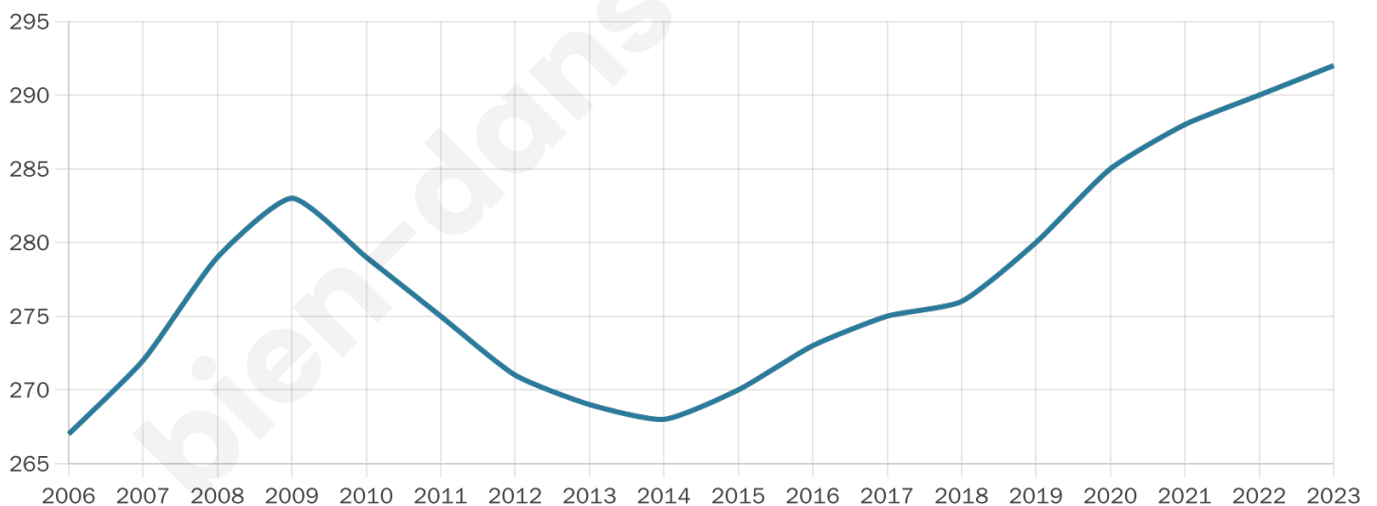

292

Age moyen

51 ans

Pop active

38%

Taux chômage

4.4%

Pop densité

49 h/km²

Revenu moyen

24 440 €/an

Evolution du nombre d'habitants

Sources : Institut national de la statistique et des études économiques (insee) selon Les dernières parutions officielles de 2024 portant sur les années 2020, 2021 et 2022.