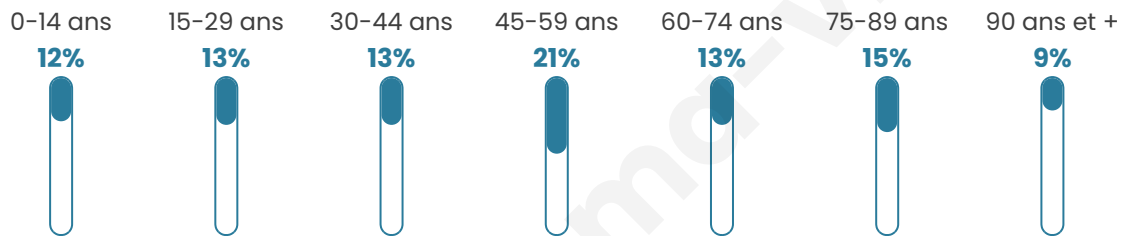

292

Age moyen

51 ans

Pop active

38%

Taux chômage

4.4%

Pop densité

49 h/km²

Revenu moyen

24 440 €/an

Evolution du nombre d'habitants

Sources : Institut national de la statistique et des études économiques (insee) selon Les dernières parutions officielles de 2024 portant sur les années 2020, 2021 et 2022.

Tranche d'âge

Activité professionnelle

Niveau de diplôme

Composition des ménages

Profils électoraux

Premier tour

	Marine LE PEN	39.60 %
	Emmanuel MACRON	29.53 %
	Éric ZEMMOUR	9.40 %
	Jean-Luc MÉLENCHON	6.04 %
	Nicolas DUPONT-AIGNAN	4.03 %
	Jean LASSALLE	3.36 %
	Yannick JADOT	2.68 %
	Valérie PÉCRESSE	2.68 %
	Fabien ROUSSEL	2.01 %
	Philippe POUTOU	0.67 %
	Nathalie ARTHAUD	0.00 %
	Anne HIDALGO	0.00 %

198 inscrits

Participation : 78.28%
Votes blancs : 3.23%
Votes nuls : 0.65%

Second tour

	Emmanuel MACRON	39,04 %
	Marine LE PEN	60,96 %

198 inscrits

Participation : 77.27%
Votes blancs : 2.61%
Votes nuls : 1.96%