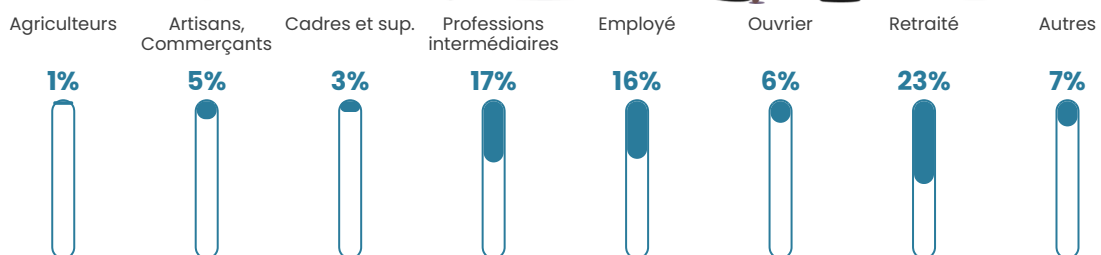

Pop densité

68 h/km²

Revenu moyen

23 890 €/an

Evolution du nombre d'habitants

Sources : Institut national de la statistique et des études économiques (insee) selon Les dernières parutions officielles de 2024 portant sur les années 2020, 2021 et 2022.

Tranche d'âge

Activité professionnelle

Niveau de diplôme

Composition des ménages

Profils électoraux

Premier tour

	Marine LE PEN	29.52 %
	Emmanuel MACRON	22.61 %
	Jean-Luc MÉLENCHON	18.36 %
	Jean LASSALLE	5.58 %
	Éric ZEMMOUR	5.29 %
	Valérie PÉCRESSE	5.29 %
	Nicolas DUPONT-AIGNAN	3.52 %
	Yannick JADOT	3.08 %
	Fabien ROUSSEL	2.64 %
	Nathalie ARTHAUD	1.76 %
	Anne HIDALGO	1.62 %
	Philippe POUTOU	0.73 %