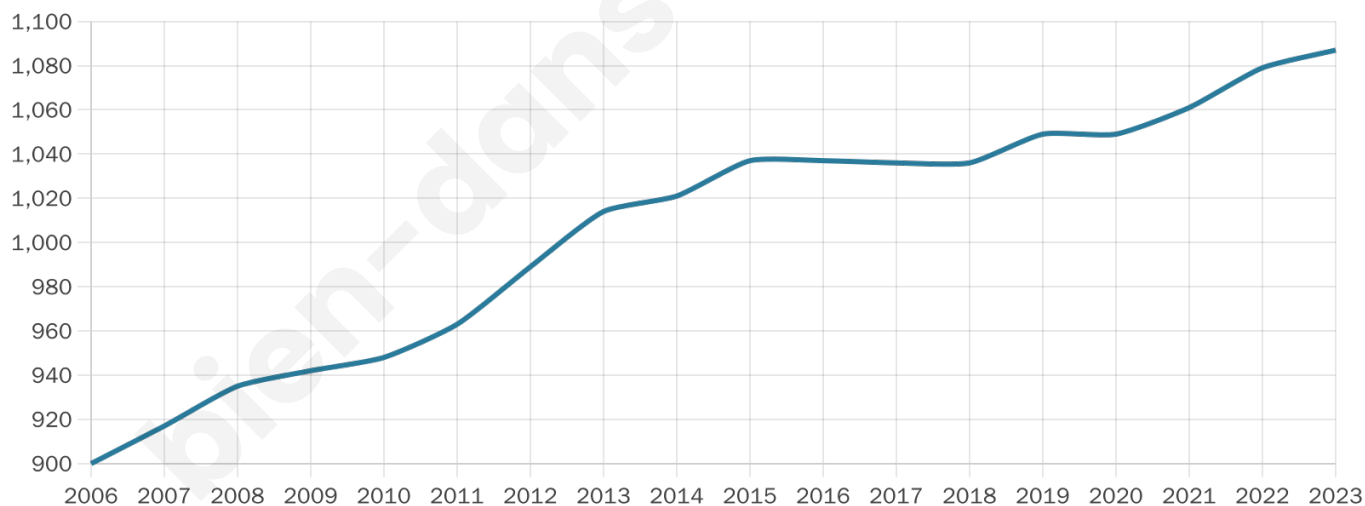

Nombre d'habitants

1 087

Age moyen

41 ans

Pop active

50.1%

Taux chômage

3.9%

Pop densité

68 h/km²

Revenu moyen

23 890 €/an

Evolution du nombre d'habitants

Sources : Institut national de la statistique et des études économiques (insee) selon Les dernières parutions officielles de 2024 portant sur les années 2020, 2021 et 2022.

Tranche d'âge

Activité professionnelle

Niveau de diplôme

Composition des ménages

Profils électoraux

Premier tour

	Marine LE PEN	29.52 %
	Emmanuel MACRON	22.61 %
	Jean-Luc MÉLENCHON	18.36 %
	Jean LASSALLE	5.58 %
	Éric ZEMMOUR	5.29 %
	Valérie PÉCRESSE	5.29 %
	Nicolas DUPONT-AIGNAN	3.52 %
	Yannick JADOT	3.08 %
	Fabien ROUSSEL	2.64 %
	Nathalie ARTHAUD	1.76 %
	Anne HIDALGO	1.62 %
	Philippe POUTOU	0.73 %