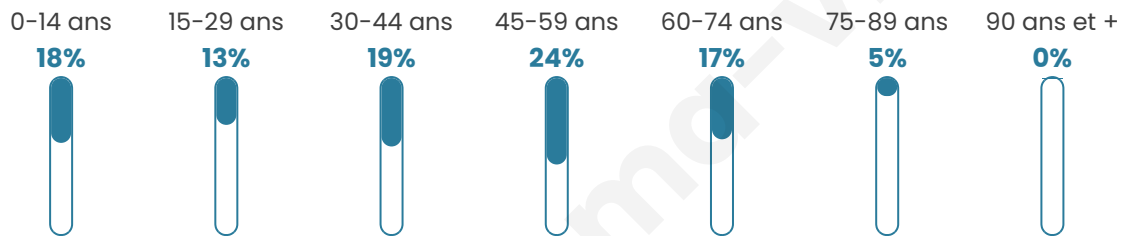

Nombre d'habitants

1 087

Age moyen

41 ans

Pop active

50.1%

Taux chômage

3.9%

Pop densité

68 h/km²

Revenu moyen

23 890 €/an

Evolution du nombre d'habitants

Sources : Institut national de la statistique et des études économiques (insee) selon Les dernières parutions officielles de 2024 portant sur les années 2020, 2021 et 2022.

Tranche d'âge

Activité professionnelle

Niveau de diplôme

Composition des ménages

Profils électoraux

Premier tour

	Marine LE PEN	29.52 %
	Emmanuel MACRON	22.61 %
	Jean-Luc MÉLENCHON	18.36 %
	Jean LASSALLE	5.58 %
	Éric ZEMMOUR	5.29 %
	Valérie PÉCRESSE	5.29 %
	Nicolas DUPONT-AIGNAN	3.52 %
	Yannick JADOT	3.08 %
	Fabien ROUSSEL	2.64 %
	Nathalie ARTHAUD	1.76 %
	Anne HIDALGO	1.62 %
	Philippe POUTOU	0.73 %