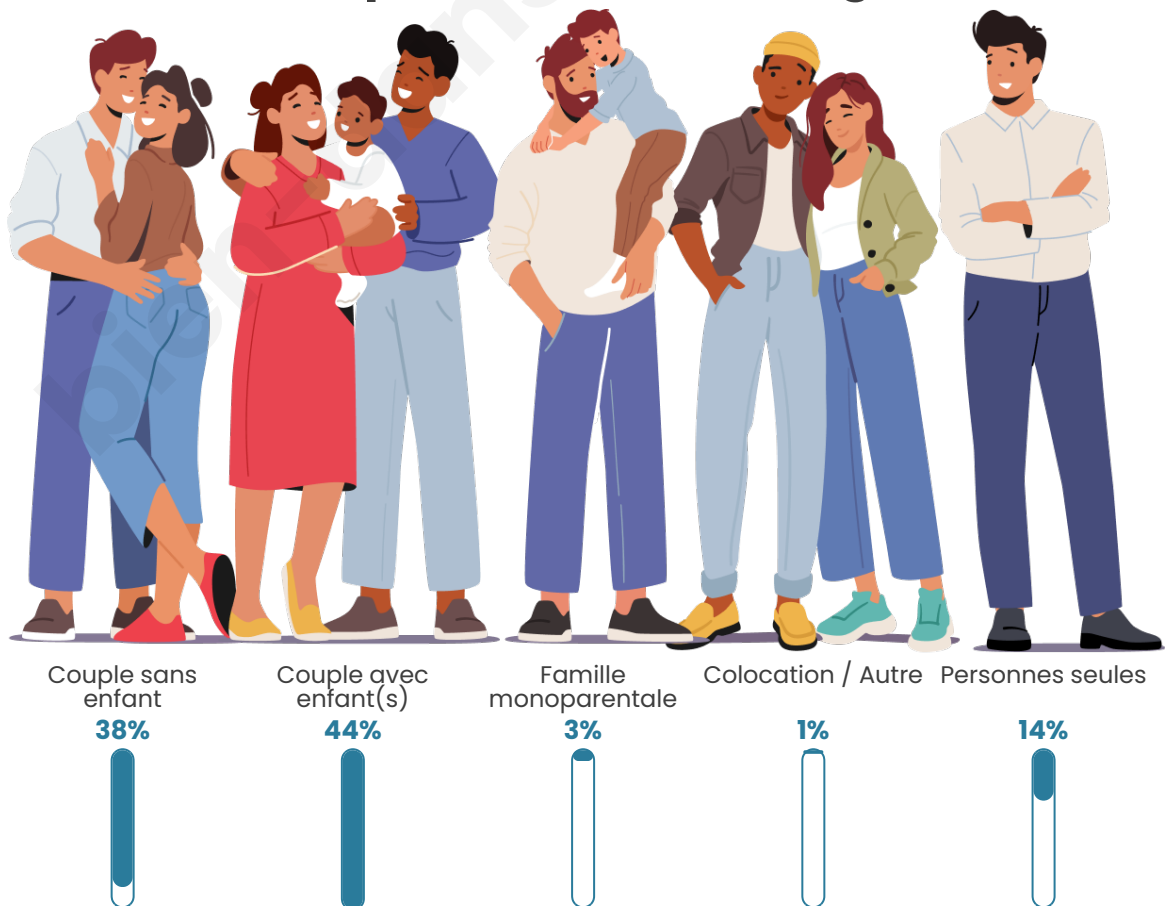

Nombre d'habitants

1 087

Age moyen

41 ans

Pop active

50.1%

Taux chômage

3.9%

Tranche d'âge

Activité professionnelle

Niveau de diplôme

Composition des ménages

Profils électoraux

Premier tour

	Marine LE PEN	29.52 %
	Emmanuel MACRON	22.61 %
	Jean-Luc MÉLENCHON	18.36 %
	Jean LASSALLE	5.58 %
	Éric ZEMMOUR	5.29 %
	Valérie PÉCRESSE	5.29 %
	Nicolas DUPONT-AIGNAN	3.52 %
	Yannick JADOT	3.08 %
	Fabien ROUSSEL	2.64 %
	Nathalie ARTHAUD	1.76 %
	Anne HIDALGO	1.62 %
	Philippe POUTOU	0.73 %