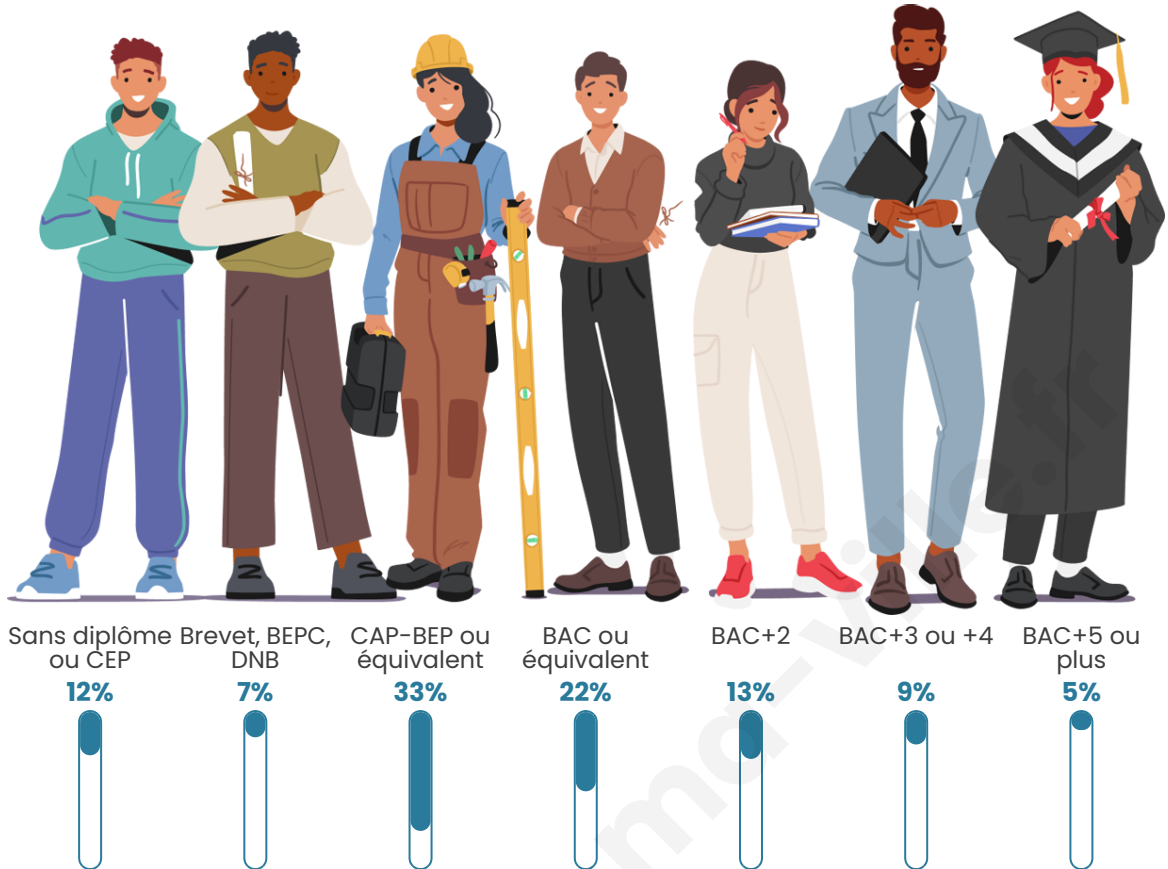

Nombre d'habitants

1 087

Age moyen

41 ans

Pop active

50.1%

Taux chômage

3.9%

Pop densité

68 h/km²

Revenu moyen

23 890 €/an

Evolution du nombre d'habitants

Sources : Institut national de la statistique et des études économiques (insee) selon Les dernières parutions officielles de 2024 portant sur les années 2020, 2021 et 2022.

Tranche d'âge

Activité professionnelle

Niveau de diplôme

Composition des ménages

Profils électoraux

Premier tour

	Marine LE PEN	29.52 %
	Emmanuel MACRON	22.61 %
	Jean-Luc MÉLENCHON	18.36 %
	Jean LASSALLE	5.58 %
	Éric ZEMMOUR	5.29 %
	Valérie PÉCRESSE	5.29 %
	Nicolas DUPONT-AIGNAN	3.52 %
	Yannick JADOT	3.08 %
	Fabien ROUSSEL	2.64 %
	Nathalie ARTHAUD	1.76 %
	Anne HIDALGO	1.62 %
	Philippe POUTOU	0.73 %