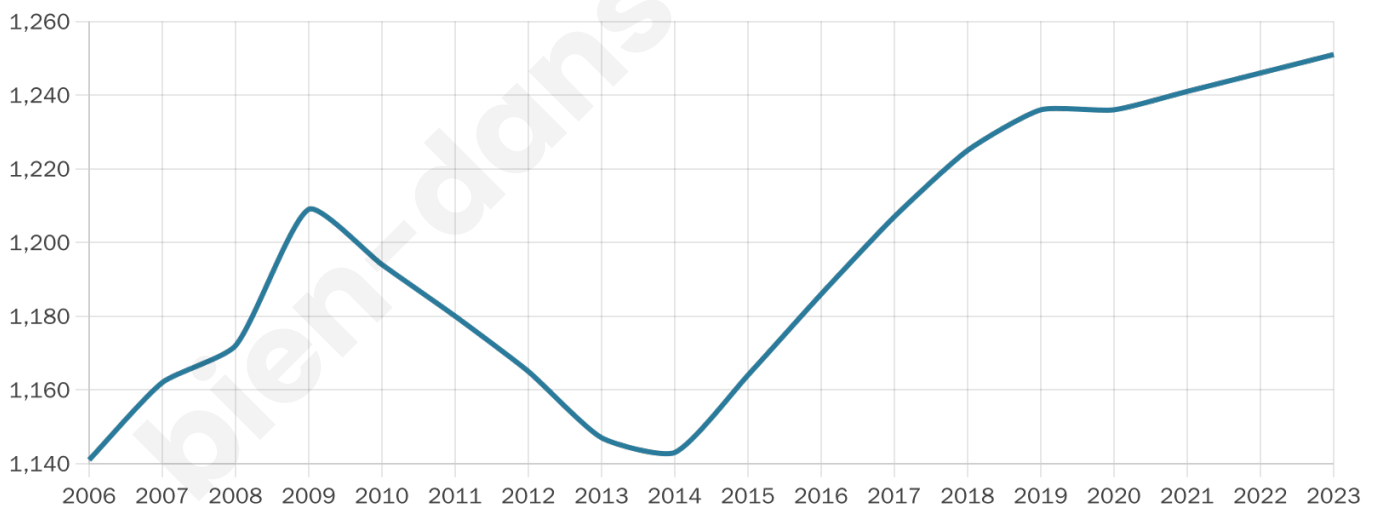

1 251

Age moyen

40 ans

Pop active

51.2%

Taux chômage

4.9%

Pop densité

209 h/km²

Revenu moyen

26 770 €/an

Evolution du nombre d'habitants

Sources : Institut national de la statistique et des études économiques (insee) selon Les dernières parutions officielles de 2024 portant sur les années 2020, 2021 et 2022.