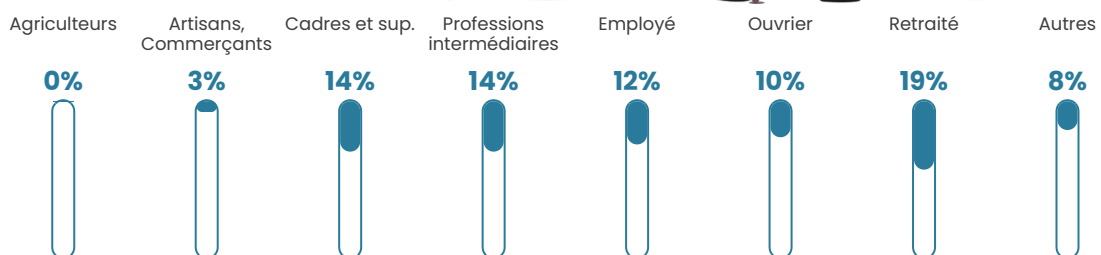

209 h/km²

Revenu moyen

26 770 €/an

Evolution du nombre d'habitants

Sources : Institut national de la statistique et des études économiques (insee) selon Les dernières parutions officielles de 2024 portant sur les années 2020, 2021 et 2022.

Tranche d'âge

Activité professionnelle

Niveau de diplôme

Composition des ménages

Profils électoraux

Premier tour

	Emmanuel MACRON	34.89 %
	Jean-Luc MÉLENCHON	23.22 %
	Marine LE PEN	13.14 %
	Yannick JADOT	7.62 %
	Éric ZEMMOUR	5.28 %
	Anne HIDALGO	3.93 %
	Valérie PÉCRESE	3.93 %
	Jean LASSALLE	3.07 %
	Fabien ROUSSEL	2.21 %
	Nicolas DUPONT-AIGNAN	1.60 %
	Philippe POUTOU	0.61 %
	Nathalie ARTHAUD	0.49 %