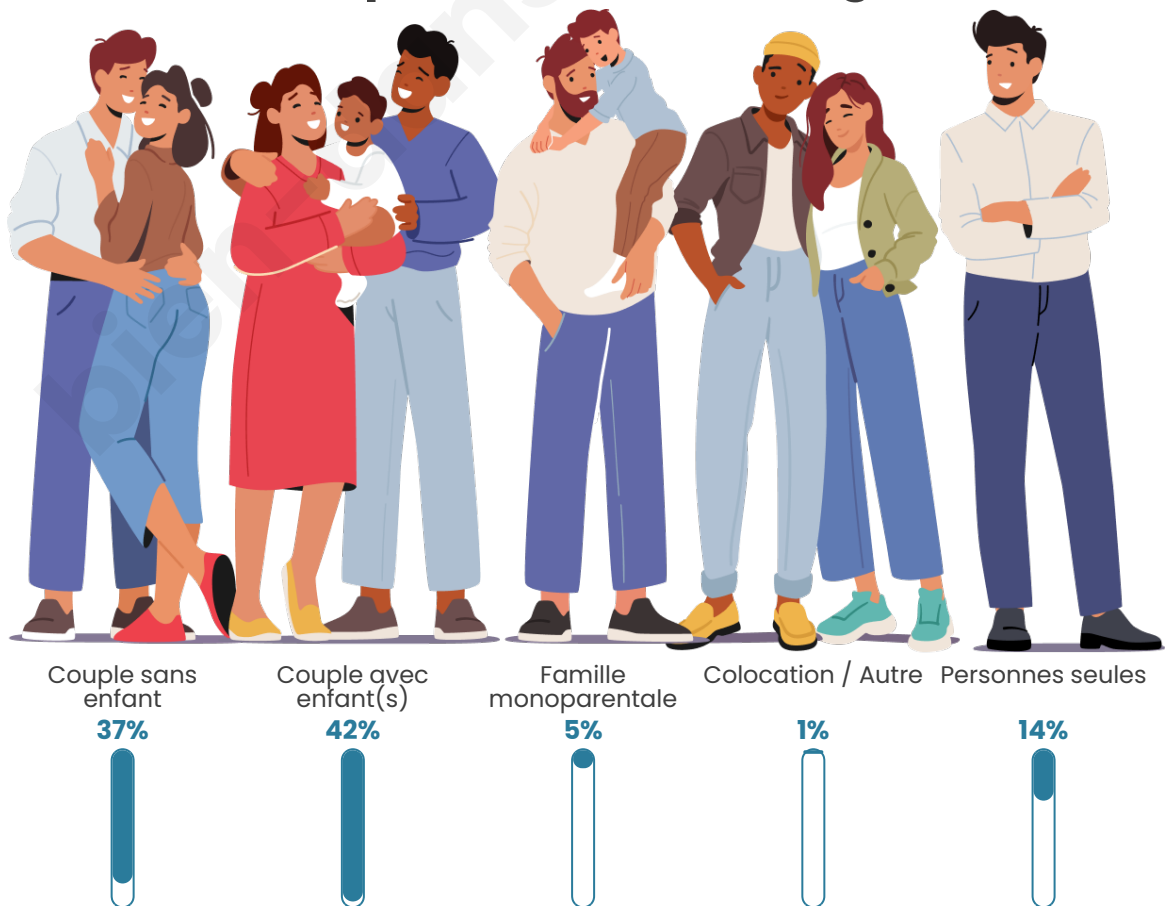

Tranche d'âge

Activité professionnelle

Niveau de diplôme

Composition des ménages

Profils électoraux

Premier tour

	Emmanuel MACRON	34.89 %
	Jean-Luc MÉLENCHON	23.22 %
	Marine LE PEN	13.14 %
	Yannick JADOT	7.62 %
	Éric ZEMMOUR	5.28 %
	Anne HIDALGO	3.93 %
	Valérie PÉCRESE	3.93 %
	Jean LASSALLE	3.07 %
	Fabien ROUSSEL	2.21 %
	Nicolas DUPONT-AIGNAN	1.60 %
	Philippe POUTOU	0.61 %
	Nathalie ARTHAUD	0.49 %