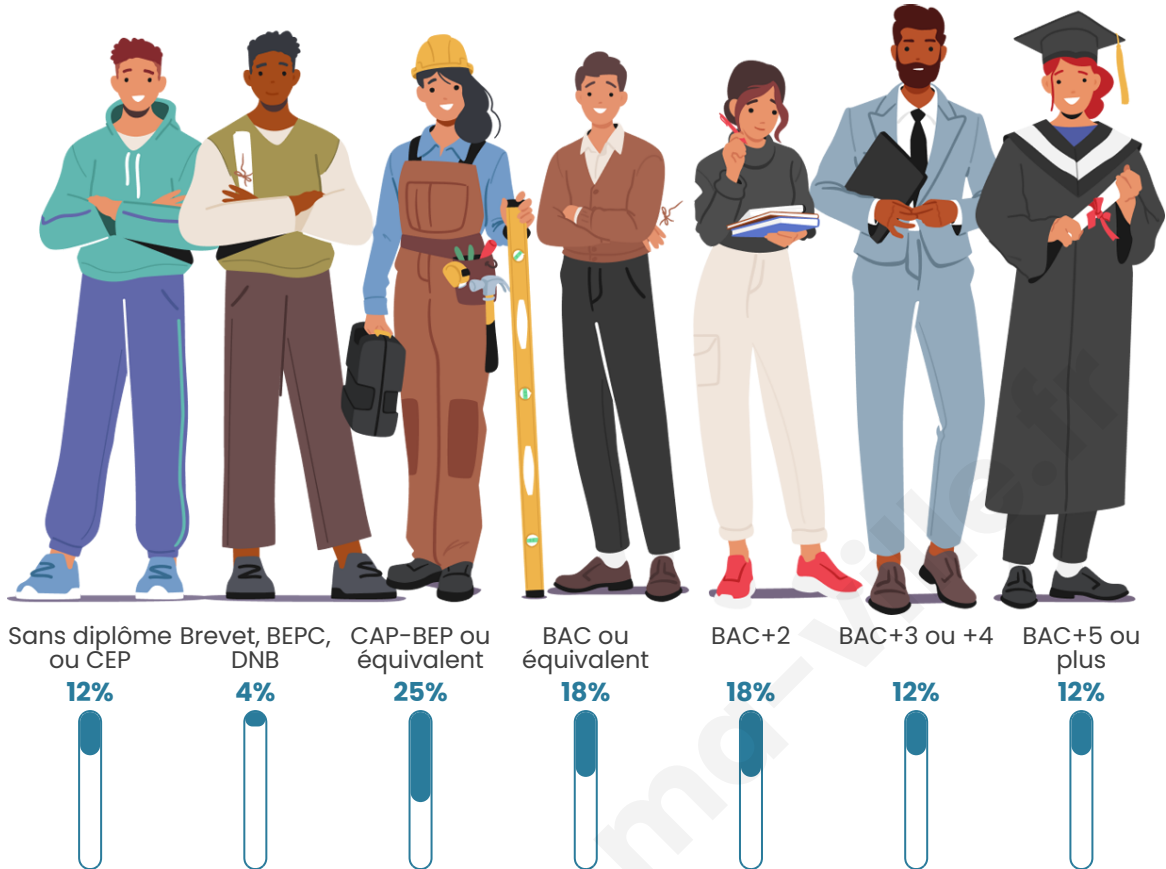

Tranche d'âge

Activité professionnelle

Niveau de diplôme

Composition des ménages

Profils électoraux

Premier tour

	Emmanuel MACRON	34.89 %
	Jean-Luc MÉLENCHON	23.22 %
	Marine LE PEN	13.14 %
	Yannick JADOT	7.62 %
	Éric ZEMMOUR	5.28 %
	Anne HIDALGO	3.93 %
	Valérie PÉCRESE	3.93 %
	Jean LASSALLE	3.07 %
	Fabien ROUSSEL	2.21 %
	Nicolas DUPONT-AIGNAN	1.60 %
	Philippe POUTOU	0.61 %
	Nathalie ARTHAUD	0.49 %