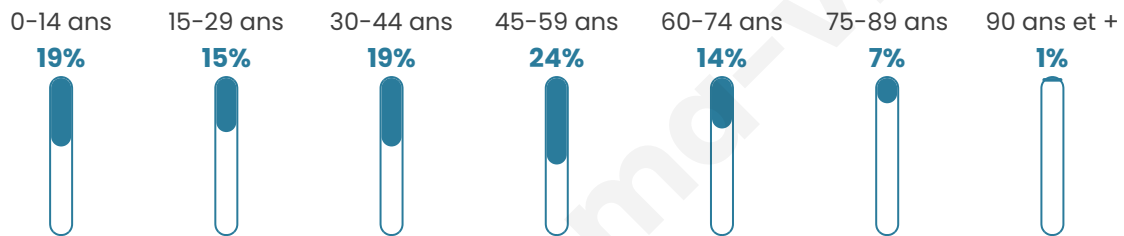

1 251

Age moyen

40 ans

Pop active

51.2%

Taux chômage

4.9%

Pop densité

209 h/km²

Revenu moyen

26 770 €/an

Evolution du nombre d'habitants

Sources : Institut national de la statistique et des études économiques (insee) selon Les dernières parutions officielles de 2024 portant sur les années 2020, 2021 et 2022.

Tranche d'âge

Activité professionnelle

Niveau de diplôme

Composition des ménages

Profils électoraux

Premier tour

	Emmanuel MACRON	34.89 %
	Jean-Luc MÉLENCHON	23.22 %
	Marine LE PEN	13.14 %
	Yannick JADOT	7.62 %
	Éric ZEMMOUR	5.28 %
	Anne HIDALGO	3.93 %
	Valérie PÉCRESE	3.93 %
	Jean LASSALLE	3.07 %
	Fabien ROUSSEL	2.21 %
	Nicolas DUPONT-AIGNAN	1.60 %
	Philippe POUTOU	0.61 %
	Nathalie ARTHAUD	0.49 %

1 017 inscrits

Participation : 82.1%
Votes blancs : 1.44%
Votes nuls : 1.08%

Second tour

	Emmanuel MACRON	73,6 %
	Marine LE PEN	26,4 %

1 017 inscrits

Participation : 80.14%
Votes blancs : 7.85%
Votes nuls : 2.45%