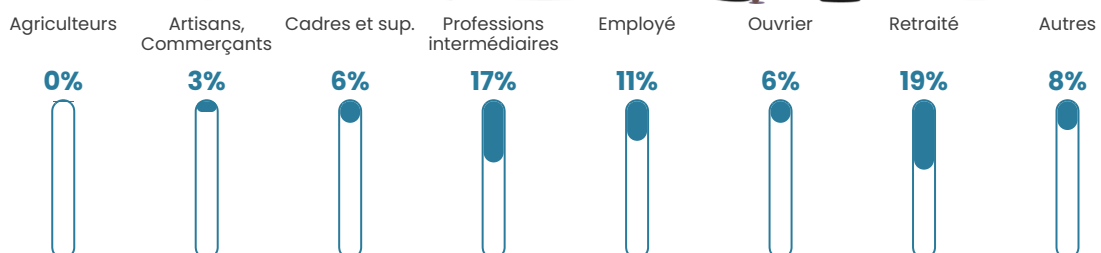

262 h/km²

Revenu moyen

27 290 €/an

Evolution du nombre d'habitants

Sources : Institut national de la statistique et des études économiques (insee) selon Les dernières parutions officielles de 2024 portant sur les années 2020, 2021 et 2022.

Tranche d'âge

Activité professionnelle

Niveau de diplôme

Composition des ménages

Profils électoraux

Premier tour

	Marine LE PEN	25.20 %
	Emmanuel MACRON	23.20 %
	Jean-Luc MÉLENCHON	15.20 %
	Éric ZEMMOUR	9.60 %
	Valérie PÉCRESSÉ	9.20 %
	Nicolas DUPONT-AIGNAN	4.80 %
	Yannick JADOT	4.40 %
	Fabien ROUSSEL	3.60 %
	Jean LASSALLE	2.00 %
	Anne HIDALGO	2.00 %
	Philippe POUTOU	0.80 %
	Nathalie ARTHAUD	0.00 %