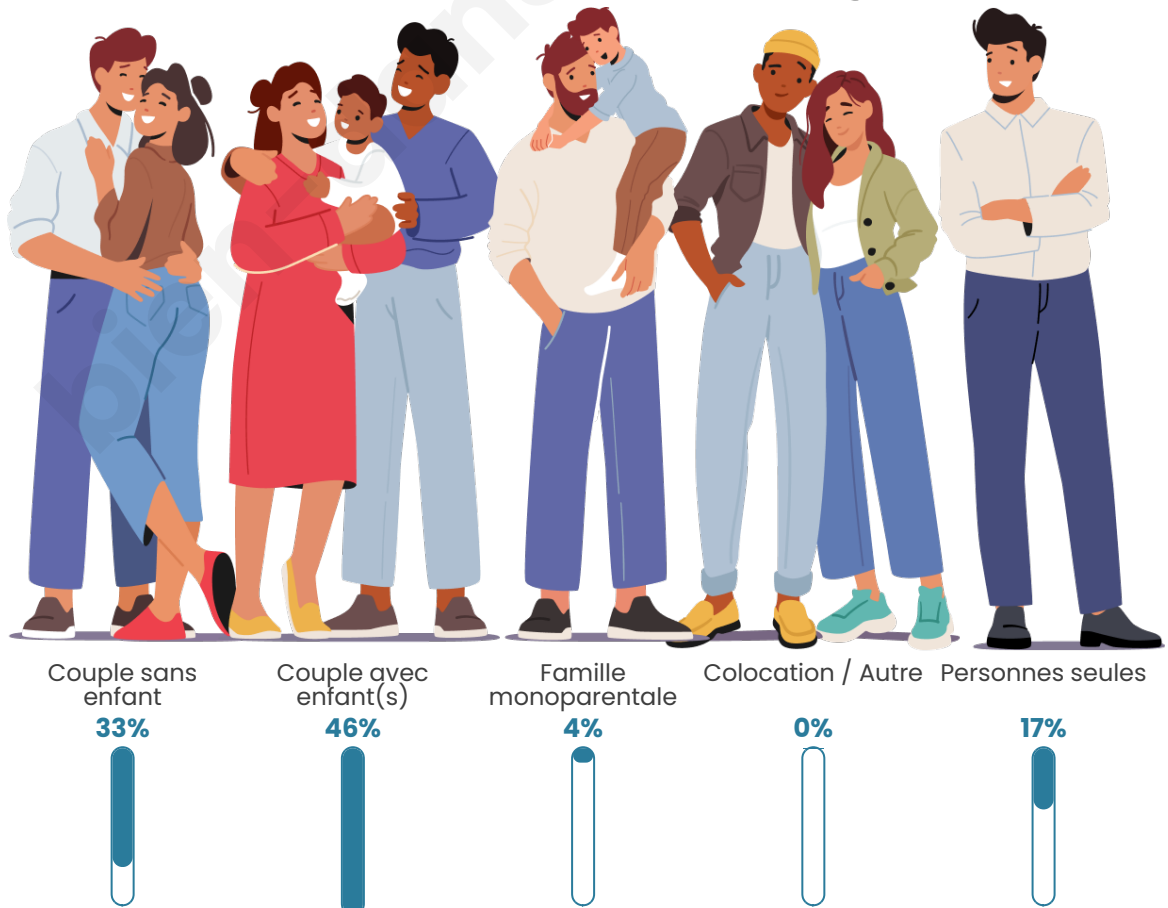

Tranche d'âge

Activité professionnelle

Niveau de diplôme

Composition des ménages

Profils électoraux

Premier tour

	Marine LE PEN	25.20 %
	Emmanuel MACRON	23.20 %
	Jean-Luc MÉLENCHON	15.20 %
	Éric ZEMMOUR	9.60 %
	Valérie PÉCRESSÉ	9.20 %
	Nicolas DUPONT-AIGNAN	4.80 %
	Yannick JADOT	4.40 %
	Fabien ROUSSEL	3.60 %
	Jean LASSALLE	2.00 %
	Anne HIDALGO	2.00 %
	Philippe POUTOU	0.80 %
	Nathalie ARTHAUD	0.00 %