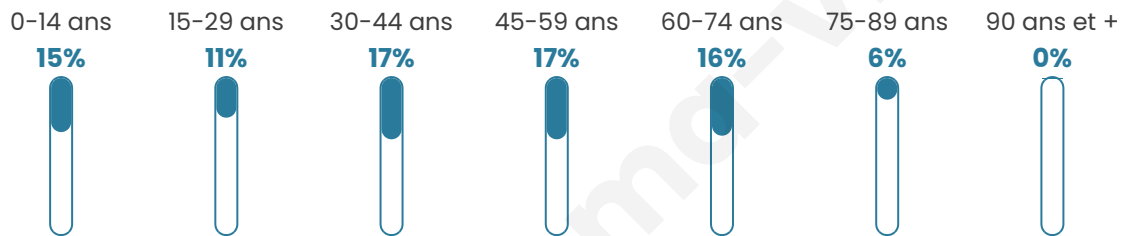

523

Age moyen

41 ans

Pop active

41.7%

Taux chômage

4.7%

Pop densité

262 h/km²

Revenu moyen

27 290 €/an

Evolution du nombre d'habitants

Sources : Institut national de la statistique et des études économiques (insee) selon Les dernières parutions officielles de 2024 portant sur les années 2020, 2021 et 2022.

Tranche d'âge

Activité professionnelle

Niveau de diplôme

Composition des ménages

Profils électoraux

Premier tour

	Marine LE PEN	25.20 %
	Emmanuel MACRON	23.20 %
	Jean-Luc MÉLENCHON	15.20 %
	Éric ZEMMOUR	9.60 %
	Valérie PÉCRESSÉ	9.20 %
	Nicolas DUPONT-AIGNAN	4.80 %
	Yannick JADOT	4.40 %
	Fabien ROUSSEL	3.60 %
	Jean LASSALLE	2.00 %
	Anne HIDALGO	2.00 %
	Philippe POUTOU	0.80 %
	Nathalie ARTHAUD	0.00 %