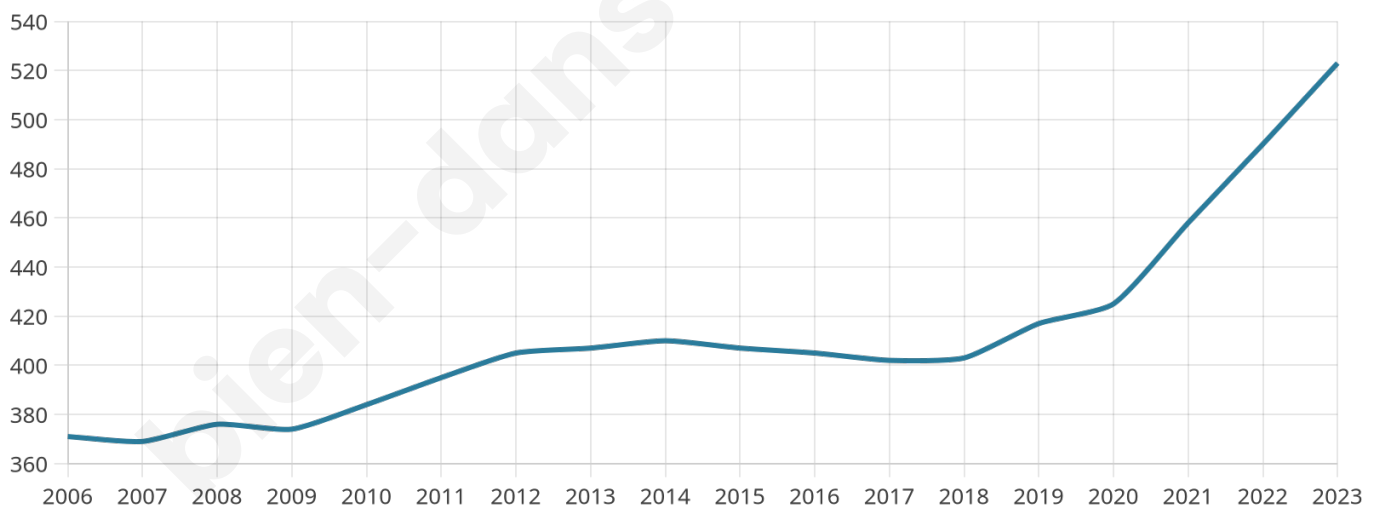

523

Age moyen

41 ans

Pop active

41.7%

Taux chômage

4.7%

Pop densité

262 h/km²

Revenu moyen

27 290 €/an

Evolution du nombre d'habitants

Sources : Institut national de la statistique et des études économiques (insee) selon Les dernières parutions officielles de 2024 portant sur les années 2020, 2021 et 2022.