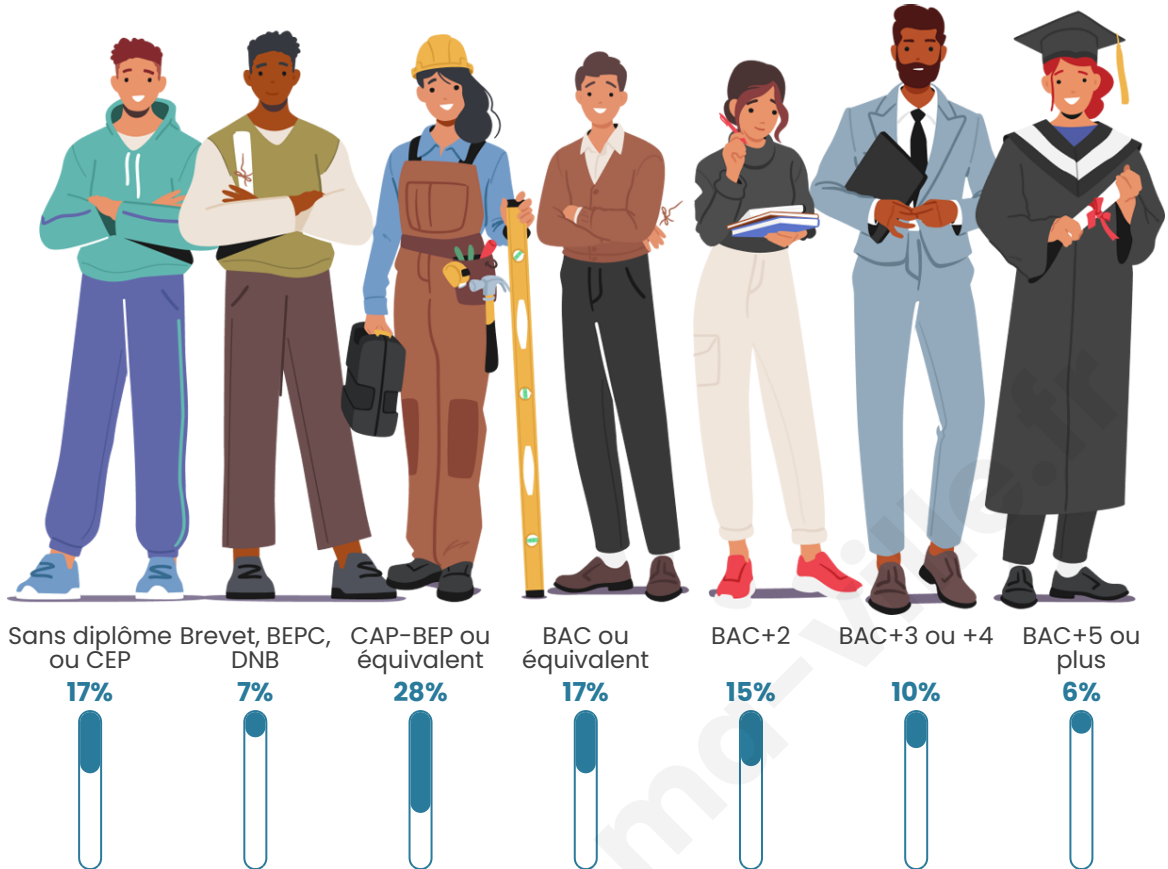

523

Age moyen

41 ans

Pop active

41.7%

Taux chômage

4.7%

Pop densité

Tranche d'âge

Activité professionnelle

Niveau de diplôme

Composition des ménages

Profils électoraux

Premier tour

	Marine LE PEN	25.20 %
	Emmanuel MACRON	23.20 %
	Jean-Luc MÉLENCHON	15.20 %
	Éric ZEMMOUR	9.60 %
	Valérie PÉCRESSÉ	9.20 %
	Nicolas DUPONT-AIGNAN	4.80 %
	Yannick JADOT	4.40 %
	Fabien ROUSSEL	3.60 %
	Jean LASSALLE	2.00 %
	Anne HIDALGO	2.00 %
	Philippe POUTOU	0.80 %
	Nathalie ARTHAUD	0.00 %