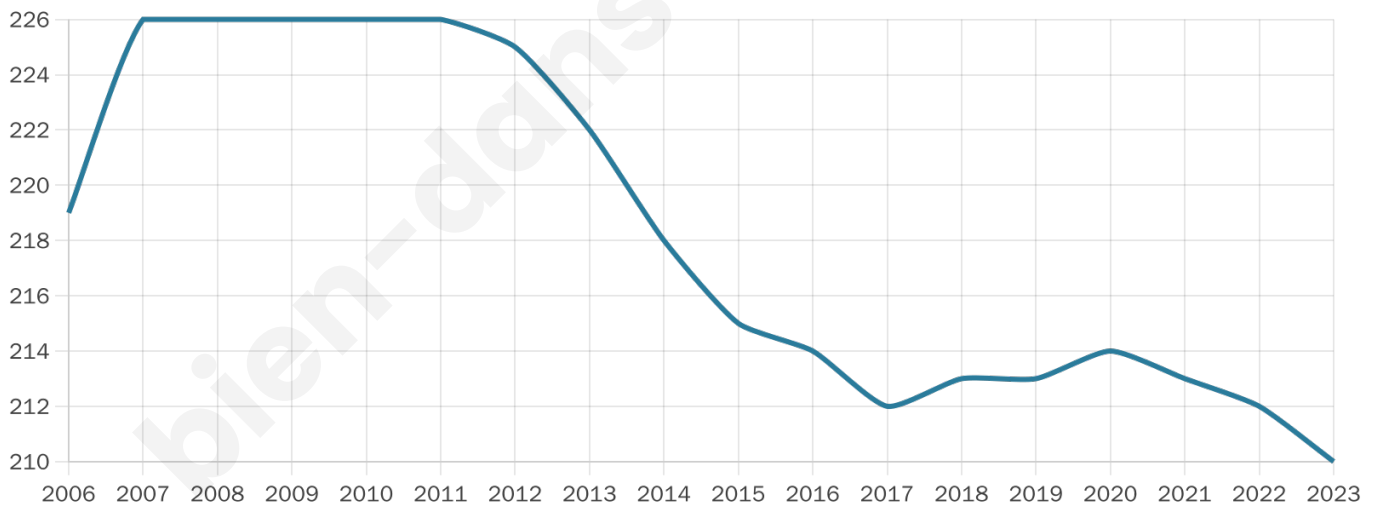

Nombre d'habitants

210

Age moyen

48 ans

Pop active

42.4%

Taux chômage

9.4%

Pop densité

23 h/km²

Revenu moyen

21 870 €/an

Evolution du nombre d'habitants

Sources : Institut national de la statistique et des études économiques (insee) selon Les dernières parutions officielles de 2024 portant sur les années 2020, 2021 et 2022.

Tranche d'âge

Activité professionnelle

Niveau de diplôme

Composition des ménages

Profils électoraux

Premier tour

	Emmanuel MACRON	31.50 %
	Marine LE PEN	23.62 %
	Jean-Luc MÉLENCHON	16.54 %
	Fabien ROUSSEL	8.66 %
	Jean LASSALLE	6.30 %
	Nathalie ARTHAUD	3.15 %
	Yannick JADOT	3.15 %
	Valérie PÉCRESSSE	2.36 %
	Philippe POUTOU	1.57 %
	Nicolas DUPONT- AIGNAN	1.57 %
	Éric ZEMMOUR	0.79 %
	Anne HIDALGO	0.79 %