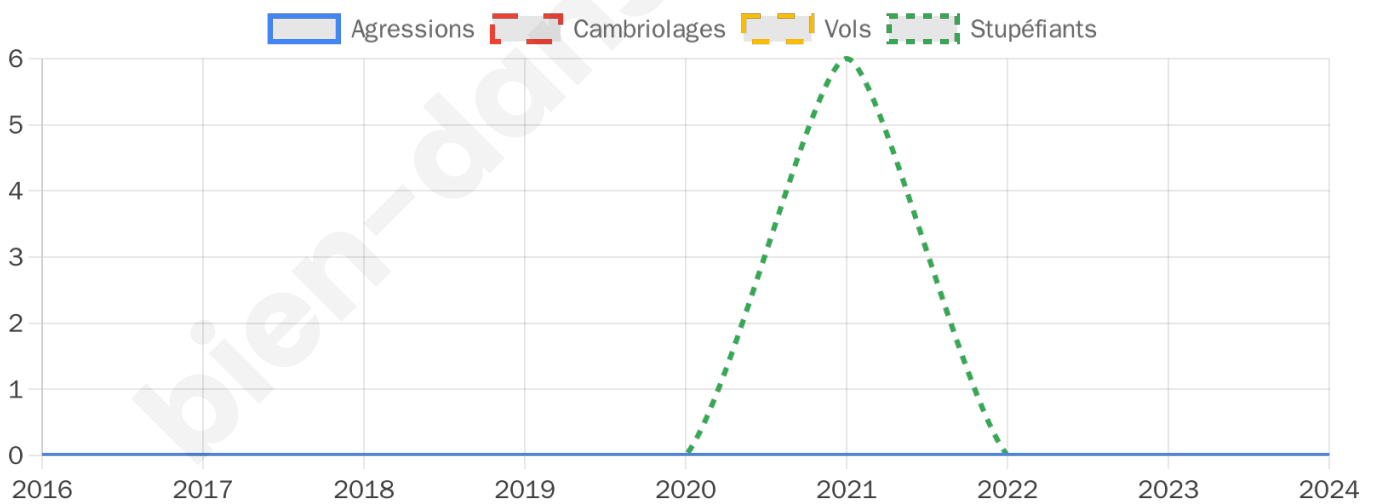

Sécurité

Agressions physiques / sexuelles

0

Cambriolages

0

Vols / dégradations

0

Stupéfiants

0

Evolution du nombre d'infractions