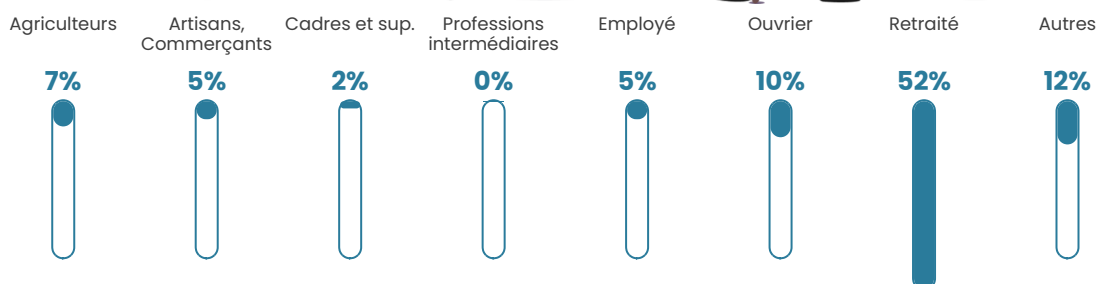

Pop densité

23 h/km²

Revenu moyen

21 870 €/an

Evolution du nombre d'habitants

Sources : Institut national de la statistique et des études économiques (insee) selon Les dernières parutions officielles de 2024 portant sur les années 2020, 2021 et 2022.

Tranche d'âge

Activité professionnelle

Niveau de diplôme

Composition des ménages

Profils électoraux

Premier tour

	Emmanuel MACRON	31.50 %
	Marine LE PEN	23.62 %
	Jean-Luc MÉLENCHON	16.54 %
	Fabien ROUSSEL	8.66 %
	Jean LASSALLE	6.30 %
	Nathalie ARTHAUD	3.15 %
	Yannick JADOT	3.15 %
	Valérie PÉCRESSSE	2.36 %
	Philippe POUTOU	1.57 %
	Nicolas DUPONT- AIGNAN	1.57 %
	Éric ZEMMOUR	0.79 %
	Anne HIDALGO	0.79 %