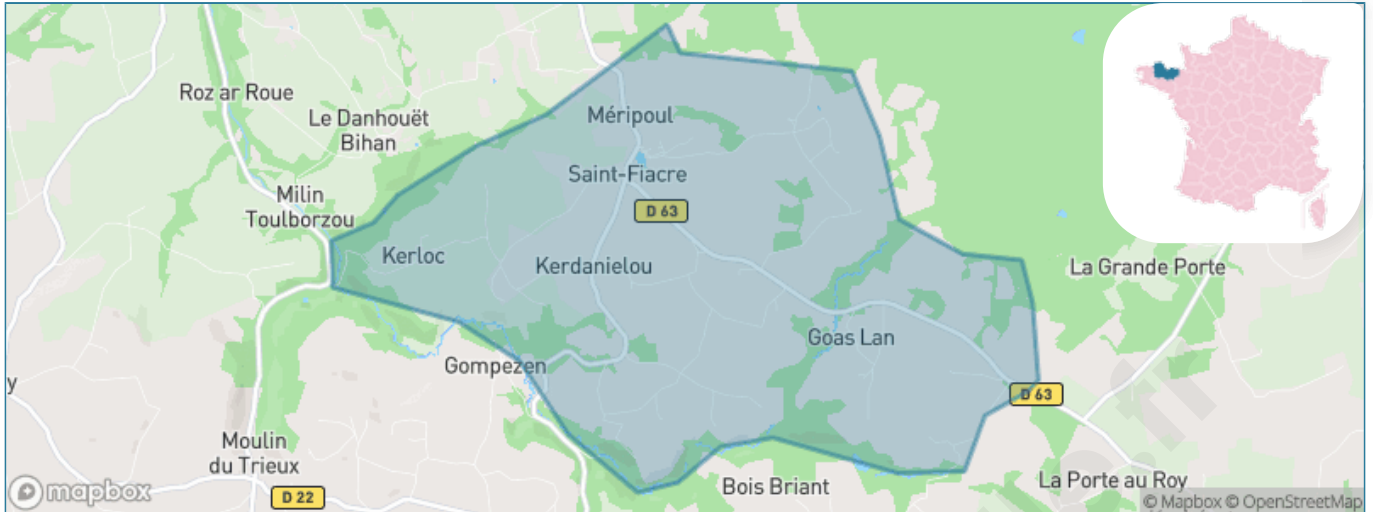

Version web

Ville de Saint-Fiacre

Présenté par

BIEN dans
ma **VILLE** 

Sommaire

Situation géographique	3
Statistiques sur la population	4
Evolution du nombre d'habitants	4
Tranche d'âge	5
0-14 ans	5
15-29 ans	5
30-44 ans	5
45-59 ans	5
60-74 ans	5
75-89 ans	5
90 ans et +	5
Activité professionnelle	5
Agriculteurs	5
Artisans, Commerçants	5
Cadres et sup.	5
Professions intermédiaires	5
Employé	5
Ouvrier	5
Retraité	5
Autres	5
Niveau de diplôme	6
Sans diplôme ou CEP	6
Brevet, BEPC, DNB	6
CAP-BEP ou équivalent	6
BAC ou équivalent	6
BAC+2	6
BAC+3 ou +4	6
BAC+5 ou plus	6
Composition des ménages	6
Couple sans enfant	6
Couple avec enfant(s)	6
Famille monoparentale	6
Colocation / Autre	6
Personnes seules	6
Profils électoraux	7
Premier tour	7
Sécurité	8
Evolution du nombre d'infractions	8
Pour comparer	9
Services à la population	10
Commerce	10
Éducation	10
Villes autour de Saint-Fiacre	11

Situation géographique

i Informations clés

- **Région :** Bretagne
- **Département :** Côtes-d'armor
- **Code postal :** 22720
- **Superficie :** 9 km²

Côtes d'Armor
le Département 

Statistiques sur la population