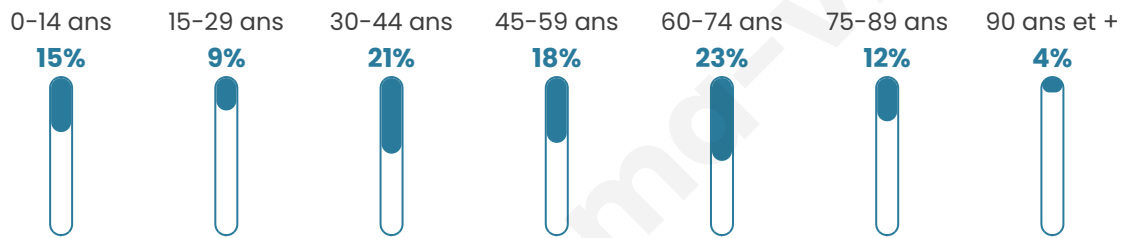

Nombre d'habitants

210

Age moyen

48 ans

Pop active

42.4%

Taux chômage

9.4%

Pop densité

23 h/km²

Revenu moyen

21 870 €/an

Evolution du nombre d'habitants

Sources : Institut national de la statistique et des études économiques (insee) selon Les dernières parutions officielles de 2024 portant sur les années 2020, 2021 et 2022.

Tranche d'âge

Activité professionnelle

Niveau de diplôme

Composition des ménages

Profils électoraux

Premier tour

	Emmanuel MACRON	31.50 %
	Marine LE PEN	23.62 %
	Jean-Luc MÉLENCHON	16.54 %
	Fabien ROUSSEL	8.66 %
	Jean LASSALLE	6.30 %
	Nathalie ARTHAUD	3.15 %
	Yannick JADOT	3.15 %
	Valérie PÉCRESSSE	2.36 %
	Philippe POUTOU	1.57 %
	Nicolas DUPONT- AIGNAN	1.57 %
	Éric ZEMMOUR	0.79 %
	Anne HIDALGO	0.79 %

182 inscrits

Participation : 72.53%
Votes blancs : 3.79%
Votes nuls : 0.00%

Second tour

	Emmanuel MACRON	61,61 %
	Marine LE PEN	38,39 %

181 inscrits

Participation : 73.48%
Votes blancs : 9.02%
Votes nuls : 6.77%