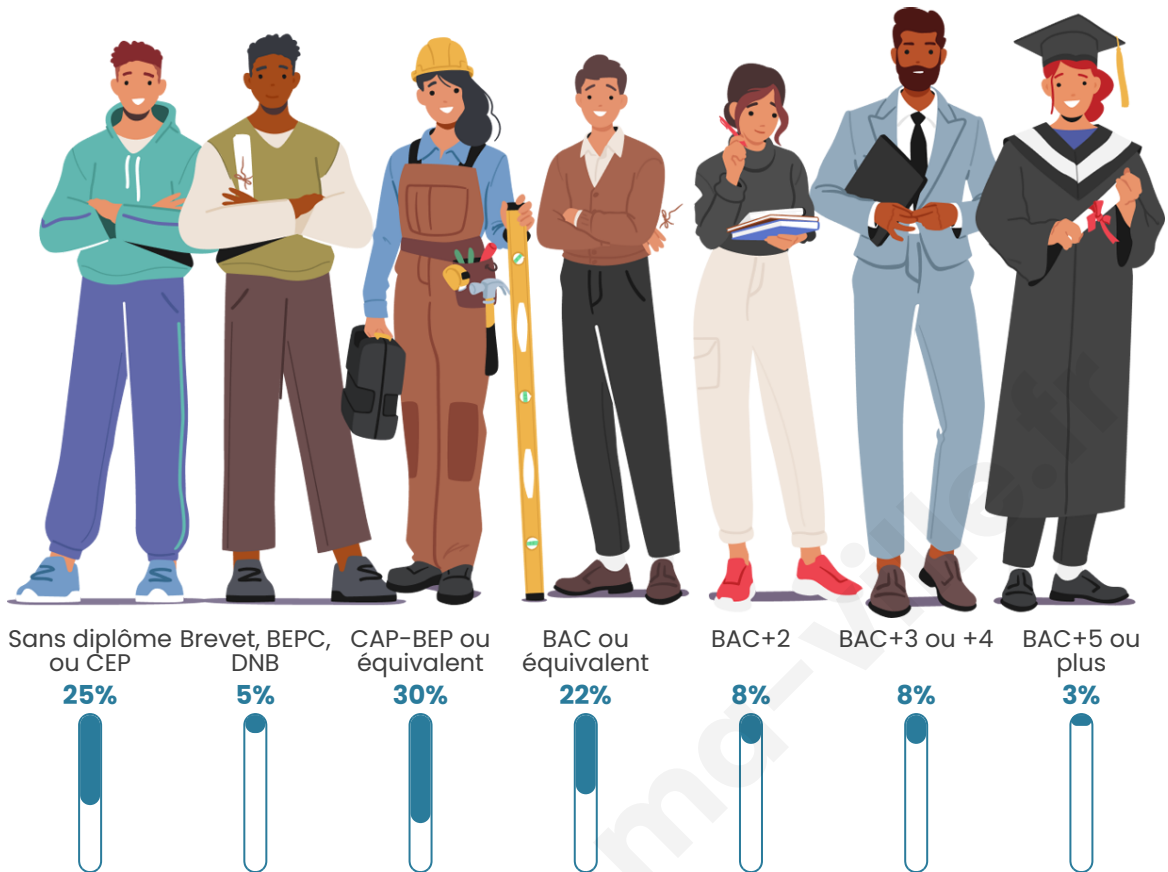

Nombre d'habitants

210

Age moyen

48 ans

Pop active

42.4%

Taux chômage

9.4%

Pop densité

23 h/km²

Revenu moyen

21 870 €/an

Evolution du nombre d'habitants

Sources : Institut national de la statistique et des études économiques (insee) selon Les dernières parutions officielles de 2024 portant sur les années 2020, 2021 et 2022.

Tranche d'âge

Activité professionnelle

Niveau de diplôme

Composition des ménages

Profils électoraux

Premier tour

	Emmanuel MACRON	31.50 %
	Marine LE PEN	23.62 %
	Jean-Luc MÉLENCHON	16.54 %
	Fabien ROUSSEL	8.66 %
	Jean LASSALLE	6.30 %
	Nathalie ARTHAUD	3.15 %
	Yannick JADOT	3.15 %
	Valérie PÉCRESSSE	2.36 %
	Philippe POUTOU	1.57 %
	Nicolas DUPONT- AIGNAN	1.57 %
	Éric ZEMMOUR	0.79 %
	Anne HIDALGO	0.79 %