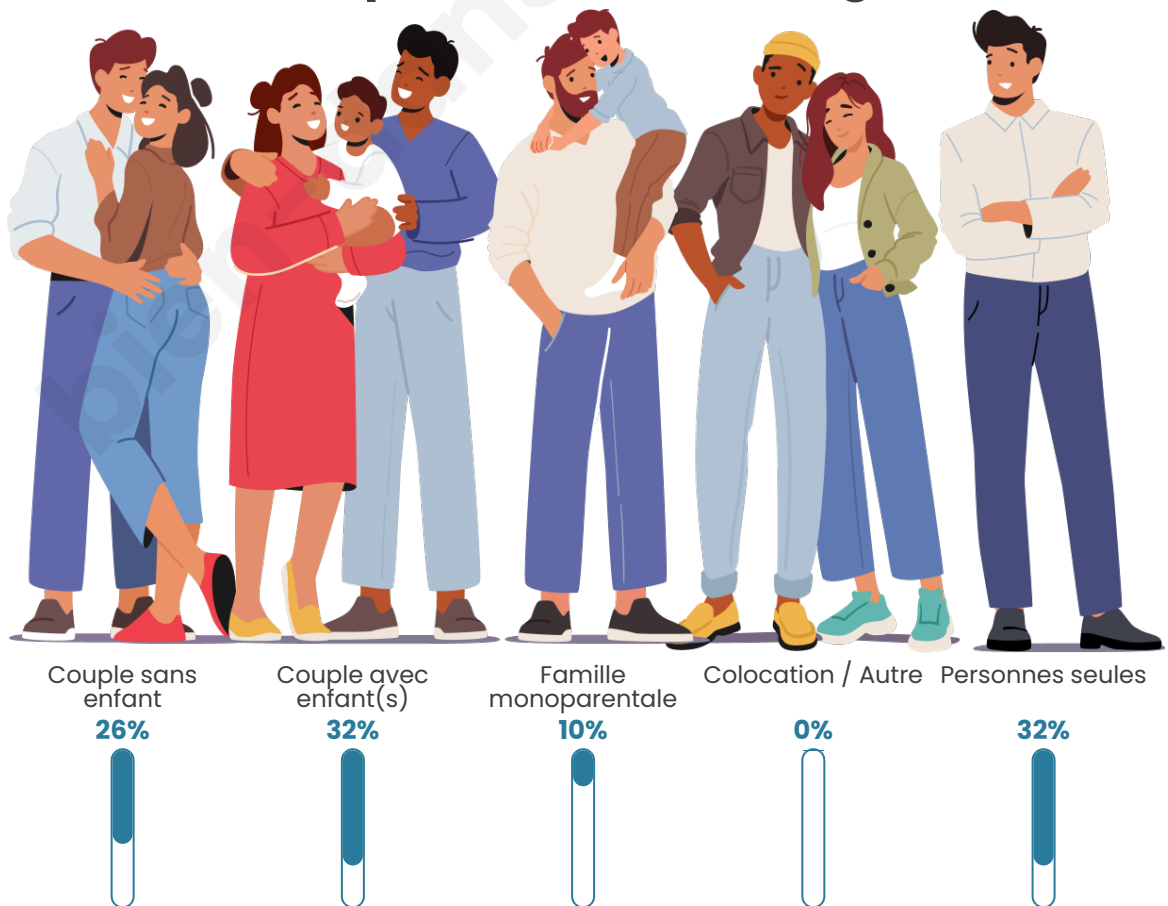

Nombre d'habitants

210

Age moyen

48 ans

Pop active

42.4%

Taux chômage

9.4%

Tranche d'âge

Activité professionnelle

Niveau de diplôme

Composition des ménages

Profils électoraux

Premier tour

	Emmanuel MACRON	31.50 %
	Marine LE PEN	23.62 %
	Jean-Luc MÉLENCHON	16.54 %
	Fabien ROUSSEL	8.66 %
	Jean LASSALLE	6.30 %
	Nathalie ARTHAUD	3.15 %
	Yannick JADOT	3.15 %
	Valérie PÉCRESSSE	2.36 %
	Philippe POUTOU	1.57 %
	Nicolas DUPONT- AIGNAN	1.57 %
	Éric ZEMMOUR	0.79 %
	Anne HIDALGO	0.79 %