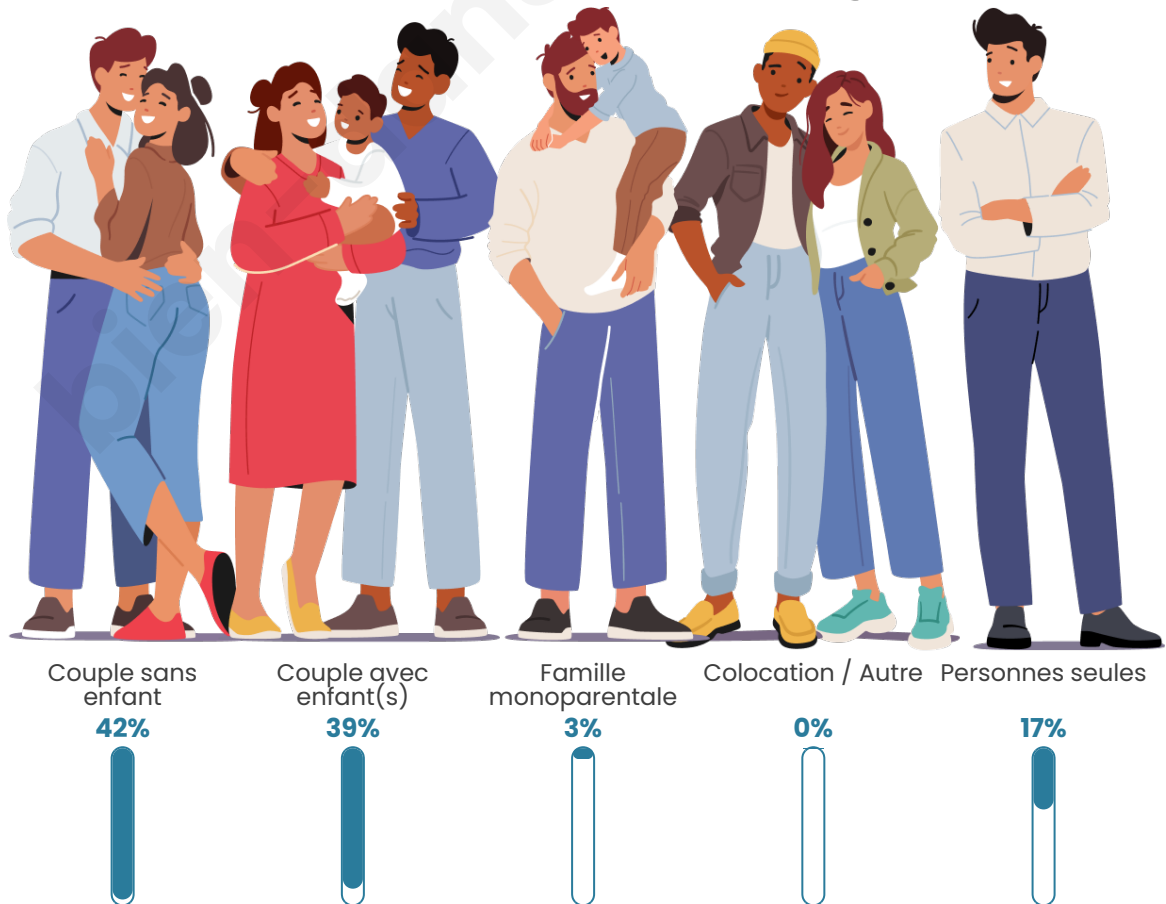

Tranche d'âge

Activité professionnelle

Niveau de diplôme

Composition des ménages

Profils électoraux

Premier tour

	Jean-Luc MÉLENCHON	28.03 %
	Marine LE PEN	25.48 %
	Emmanuel MACRON	21.66 %
	Éric ZEMMOUR	6.37 %
	Valérie PÉCRESE	5.73 %
	Yannick JADOT	5.10 %
	Nicolas DUPONT-AIGNAN	3.18 %
	Jean LASSALLE	1.91 %
	Anne HIDALGO	1.27 %
	Nathalie ARTHAUD	0.64 %
	Philippe POUTOU	0.64 %
	Fabien ROUSSEL	0.00 %