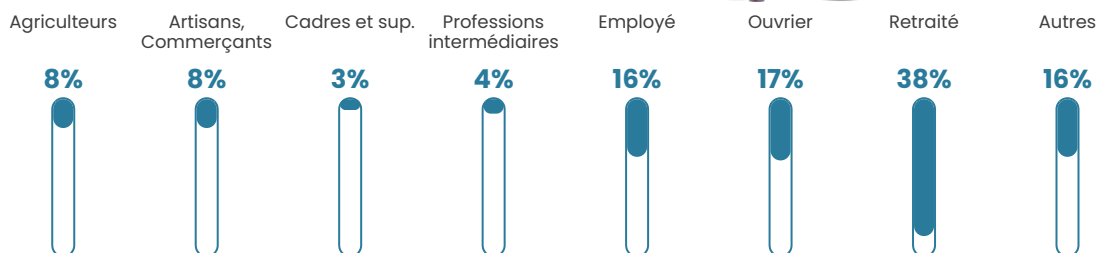

10 h/km²

Revenu moyen

18 870 €/an

Evolution du nombre d'habitants

Sources : Institut national de la statistique et des études économiques (insee) selon Les dernières parutions officielles de 2024 portant sur les années 2020, 2021 et 2022.

Tranche d'âge

Activité professionnelle

Niveau de diplôme

Composition des ménages

Profils électoraux

Premier tour

	Jean-Luc MÉLENCHON	28.03 %
	Marine LE PEN	25.48 %
	Emmanuel MACRON	21.66 %
	Éric ZEMMOUR	6.37 %
	Valérie PÉCRESE	5.73 %
	Yannick JADOT	5.10 %
	Nicolas DUPONT-AIGNAN	3.18 %
	Jean LASSALLE	1.91 %
	Anne HIDALGO	1.27 %
	Nathalie ARTHAUD	0.64 %
	Philippe POUTOU	0.64 %
	Fabien ROUSSEL	0.00 %