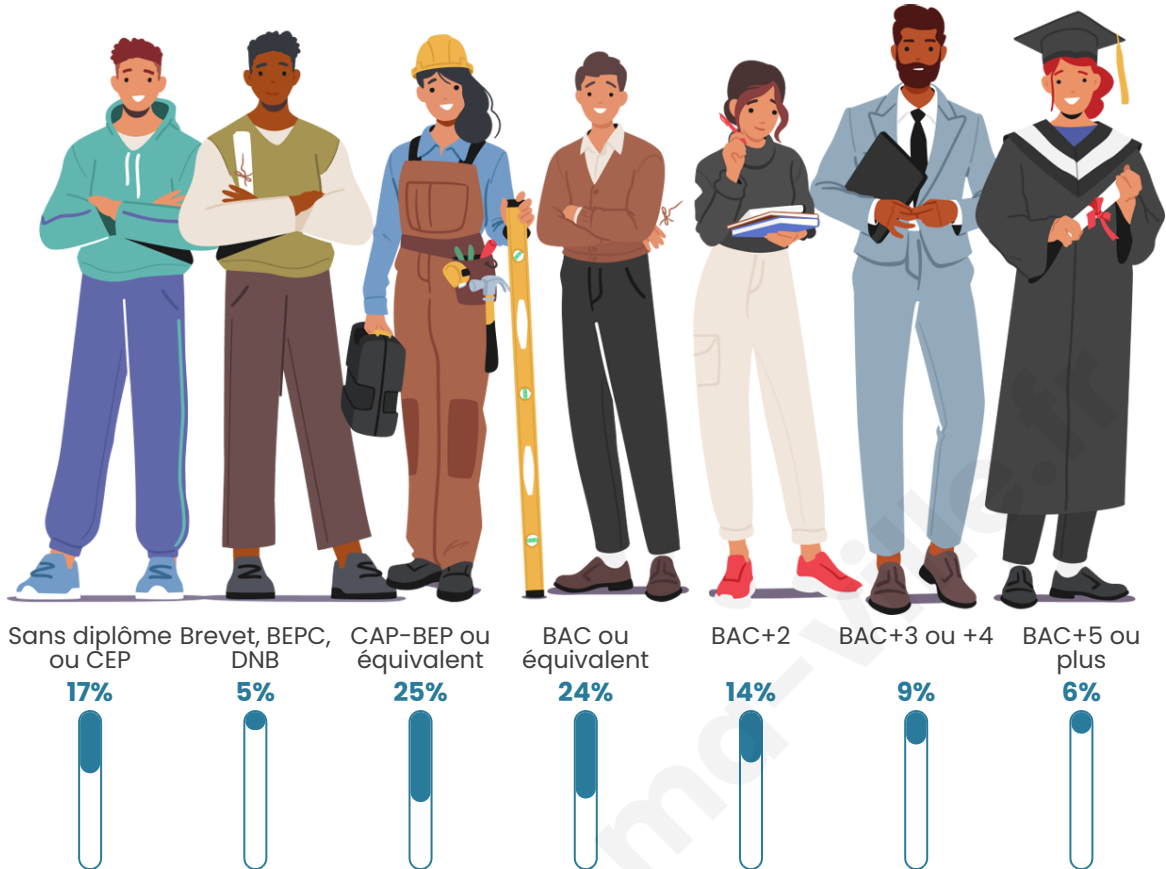

218

Age moyen

46 ans

Pop active

55%

Taux chômage

6.5%

Pop densité

Tranche d'âge

Activité professionnelle

Niveau de diplôme

Composition des ménages

Profils électoraux

Premier tour

	Jean-Luc MÉLENCHON	28.03 %
	Marine LE PEN	25.48 %
	Emmanuel MACRON	21.66 %
	Éric ZEMMOUR	6.37 %
	Valérie PÉCRESE	5.73 %
	Yannick JADOT	5.10 %
	Nicolas DUPONT-AIGNAN	3.18 %
	Jean LASSALLE	1.91 %
	Anne HIDALGO	1.27 %
	Nathalie ARTHAUD	0.64 %
	Philippe POUTOU	0.64 %
	Fabien ROUSSEL	0.00 %