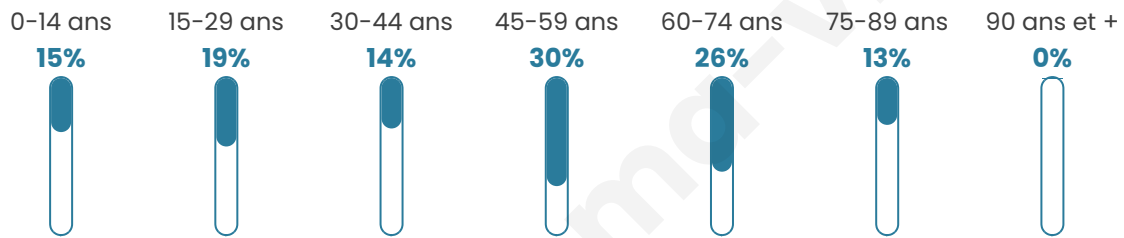

218

Age moyen

46 ans

Pop active

55%

Taux chômage

6.5%

Pop densité

10 h/km²

Revenu moyen

18 870 €/an

Evolution du nombre d'habitants

Sources : Institut national de la statistique et des études économiques (insee) selon Les dernières parutions officielles de 2024 portant sur les années 2020, 2021 et 2022.

Tranche d'âge

Activité professionnelle

Niveau de diplôme

Composition des ménages

Profils électoraux

Premier tour

	Jean-Luc MÉLENCHON	28.03 %
	Marine LE PEN	25.48 %
	Emmanuel MACRON	21.66 %
	Éric ZEMMOUR	6.37 %
	Valérie PÉCRESE	5.73 %
	Yannick JADOT	5.10 %
	Nicolas DUPONT-AIGNAN	3.18 %
	Jean LASSALLE	1.91 %
	Anne HIDALGO	1.27 %
	Nathalie ARTHAUD	0.64 %
	Philippe POUTOU	0.64 %
	Fabien ROUSSEL	0.00 %

206 inscrits

Participation : 77.18%

Votes blancs : 1.26%

Votes nuls : 0.00%

Second tour

	Emmanuel MACRON	48,85 %
	Marine LE PEN	51,15 %

206 inscrits

Participation : 73.79%