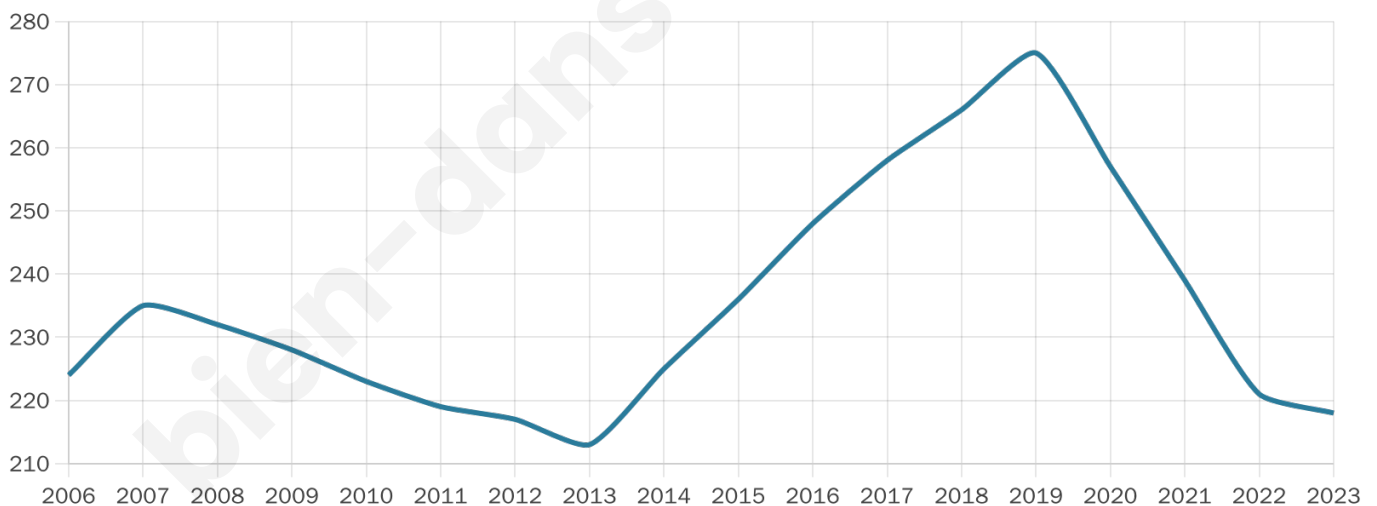

218

Age moyen

46 ans

Pop active

55%

Taux chômage

6.5%

Pop densité

10 h/km²

Revenu moyen

18 870 €/an

Evolution du nombre d'habitants

Sources : Institut national de la statistique et des études économiques (insee) selon Les dernières parutions officielles de 2024 portant sur les années 2020, 2021 et 2022.