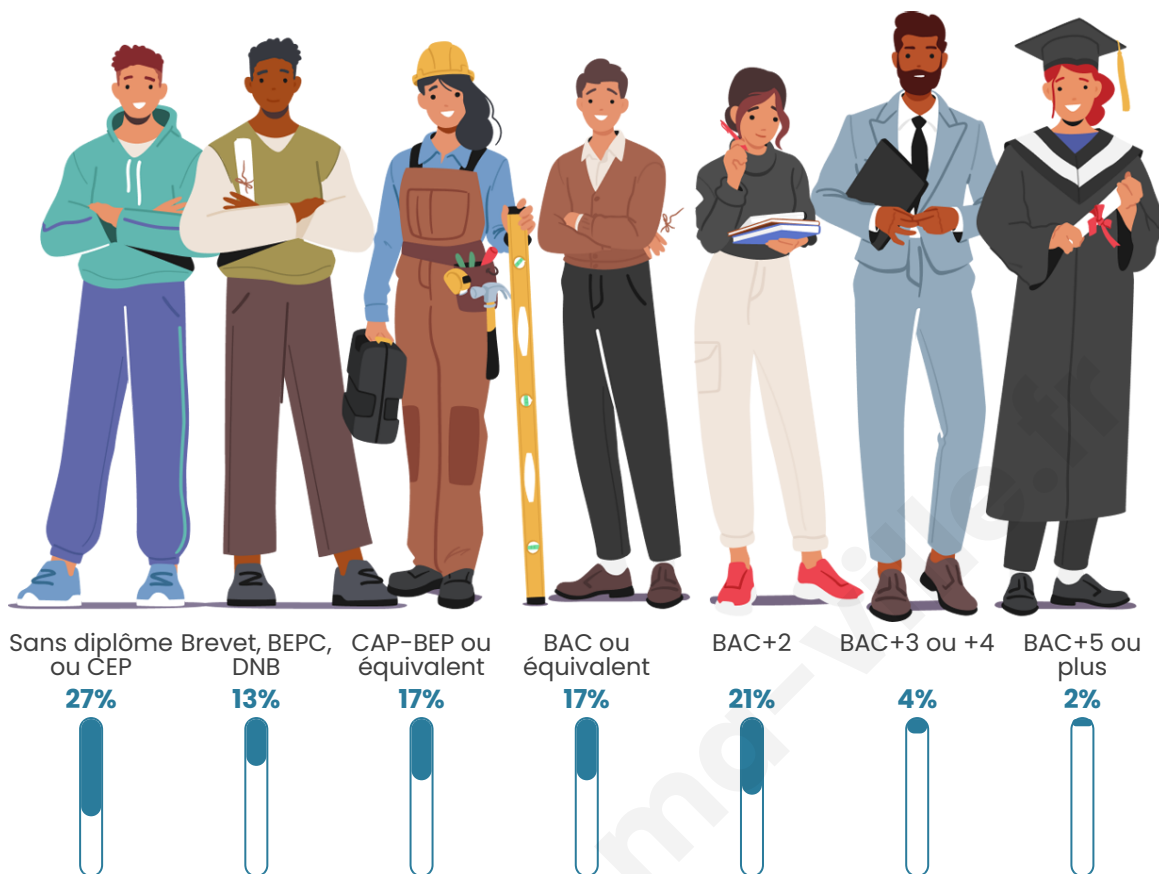

Age moyen

49 ans

Pop active

55.9%

Taux chômage

2.7%

Pop densité

12 h/km²

Tranche d'âge

Activité professionnelle

Niveau de diplôme

Composition des ménages

Profils électoraux

Premier tour

	Emmanuel MACRON	29.41 %
	Jean LASSALLE	17.65 %
	Jean-Luc MÉLENCHON	15.69 %
	Marine LE PEN	11.76 %
	Valérie PÉCRESSÉ	11.76 %
	Nicolas DUPONT-AIGNAN	5.88 %
	Fabien ROUSSEL	1.96 %
	Éric ZEMMOUR	1.96 %
	Anne HIDALGO	1.96 %
	Yannick JADOT	1.96 %
	Nathalie ARTHAUD	0.00 %
	Philippe POUTOU	0.00 %