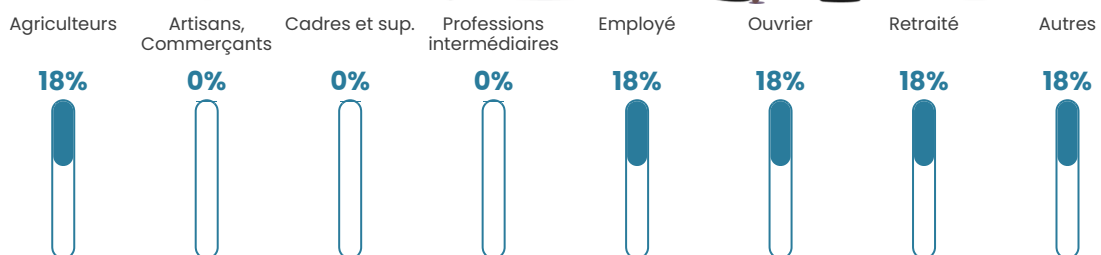

Revenu moyen

NC

Evolution du nombre d'habitants

Sources : Institut national de la statistique et des études économiques (insee) selon Les dernières parutions officielles de 2024 portant sur les années 2020, 2021 et 2022.

Tranche d'âge

Activité professionnelle

Niveau de diplôme

Composition des ménages

Profils électoraux

Premier tour

	Emmanuel MACRON	29.41 %
	Jean LASSALLE	17.65 %
	Jean-Luc MÉLENCHON	15.69 %
	Marine LE PEN	11.76 %
	Valérie PÉCRESSÉ	11.76 %
	Nicolas DUPONT-AIGNAN	5.88 %
	Fabien ROUSSEL	1.96 %
	Éric ZEMMOUR	1.96 %
	Anne HIDALGO	1.96 %
	Yannick JADOT	1.96 %
	Nathalie ARTHAUD	0.00 %
	Philippe POUTOU	0.00 %