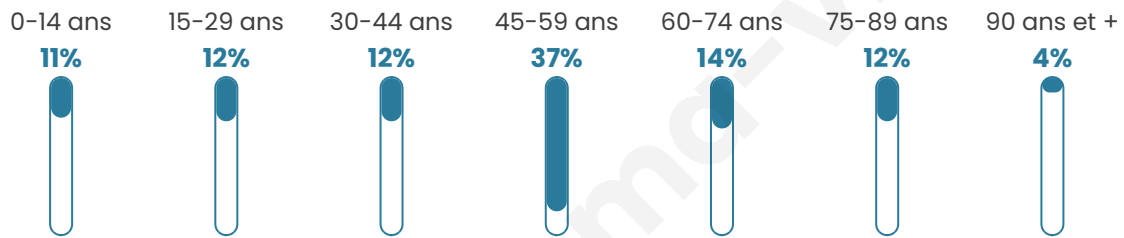

Age moyen

49 ans

Pop active

55.9%

Taux chômage

2.7%

Pop densité

12 h/km²

Revenu moyen

NC

Evolution du nombre d'habitants

Sources : Institut national de la statistique et des études économiques (insee) selon Les dernières parutions officielles de 2024 portant sur les années 2020, 2021 et 2022.

Tranche d'âge

Activité professionnelle

Niveau de diplôme

Composition des ménages

Profils électoraux

Premier tour

	Emmanuel MACRON	29.41 %
	Jean LASSALLE	17.65 %
	Jean-Luc MÉLENCHON	15.69 %
	Marine LE PEN	11.76 %
	Valérie PÉCRESSÉ	11.76 %
	Nicolas DUPONT-AIGNAN	5.88 %
	Fabien ROUSSEL	1.96 %
	Éric ZEMMOUR	1.96 %
	Anne HIDALGO	1.96 %
	Yannick JADOT	1.96 %
	Nathalie ARTHAUD	0.00 %
	Philippe POUTOU	0.00 %

57 inscrits

Participation : 89.47%

Votes blancs : 0.00%

Votes nuls : 0.00%

Second tour

	Emmanuel MACRON	58,82 %
	Marine LE PEN	41,18 %

57 inscrits

Participation : 78.95%