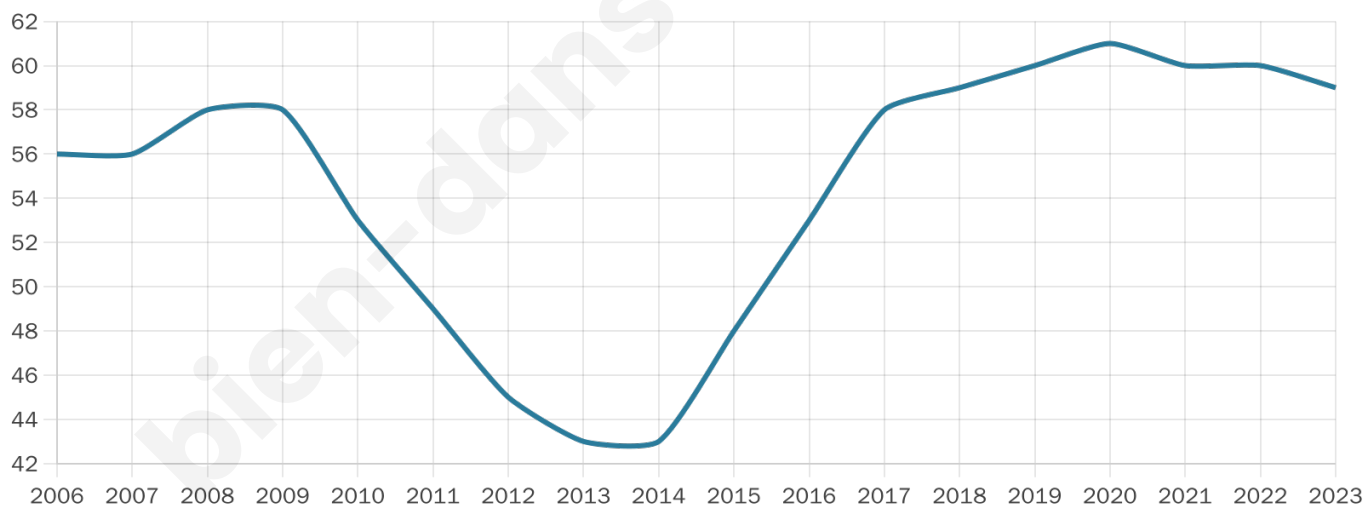

Age moyen

49 ans

Pop active

55.9%

Taux chômage

2.7%

Pop densité

12 h/km²

Revenu moyen

NC

Evolution du nombre d'habitants

Sources : Institut national de la statistique et des études économiques (insee) selon Les dernières parutions officielles de 2024 portant sur les années 2020, 2021 et 2022.