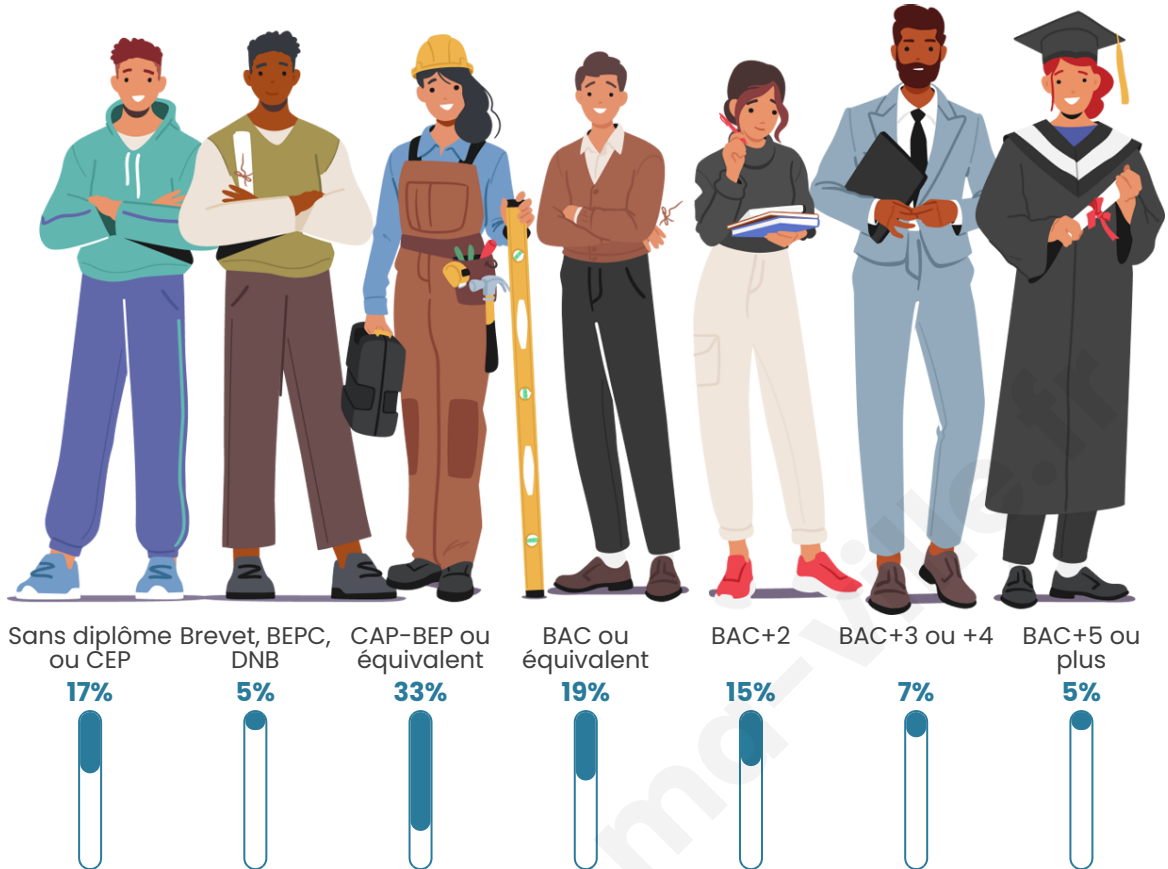

Nombre d'habitants

874

Age moyen

44 ans

Pop active

49.4%

Taux chômage

5.7%

Pop densité

55 h/km²

Revenu moyen

27 520 €/an

Evolution du nombre d'habitants

Sources : Institut national de la statistique et des études économiques (insee) selon Les dernières parutions officielles de 2024 portant sur les années 2020, 2021 et 2022.

Tranche d'âge

Activité professionnelle

Niveau de diplôme

Composition des ménages

Profils électoraux

Premier tour

	Emmanuel MACRON	32.36 %
	Marine LE PEN	24.78 %
	Jean-Luc MÉLENCHON	13.60 %
	Valérie PÉCRESSÉ	6.02 %
	Yannick JADOT	5.68 %
	Jean LASSALLE	4.48 %
	Éric ZEMMOUR	4.48 %
	Nicolas DUPONT-AIGNAN	2.58 %
	Anne HIDALGO	2.24 %
	Fabien ROUSSEL	1.89 %
	Philippe POUTOU	1.89 %
	Nathalie ARTHAUD	0.00 %