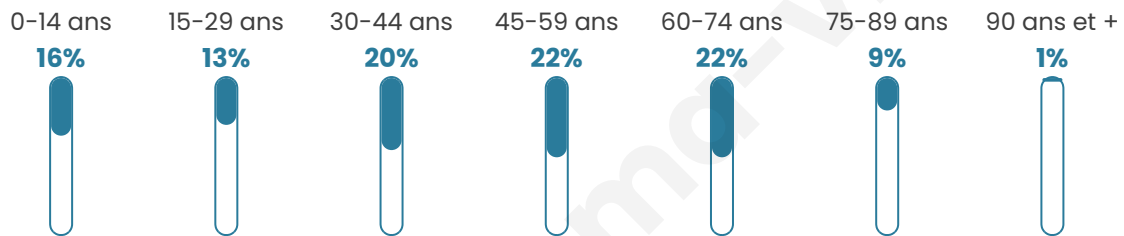

Nombre d'habitants

874

Age moyen

44 ans

Pop active

49.4%

Taux chômage

5.7%

Pop densité

55 h/km²

Revenu moyen

27 520 €/an

Evolution du nombre d'habitants

Sources : Institut national de la statistique et des études économiques (insee) selon Les dernières parutions officielles de 2024 portant sur les années 2020, 2021 et 2022.

Tranche d'âge

Activité professionnelle

Niveau de diplôme

Composition des ménages

Profils électoraux

Premier tour

	Emmanuel MACRON	32.36 %
	Marine LE PEN	24.78 %
	Jean-Luc MÉLENCHON	13.60 %
	Valérie PÉCRESSÉ	6.02 %
	Yannick JADOT	5.68 %
	Jean LASSALLE	4.48 %
	Éric ZEMMOUR	4.48 %
	Nicolas DUPONT-AIGNAN	2.58 %
	Anne HIDALGO	2.24 %
	Fabien ROUSSEL	1.89 %
	Philippe POUTOU	1.89 %
	Nathalie ARTHAUD	0.00 %

Second tour

	Emmanuel MACRON	61,4 %
	Marine LE PEN	38,6 %

723 inscrits

Participation : 83.26%

Votes blancs : 8.64%

Votes nuls : 1%

724 inscrits

Participation : 82.73%