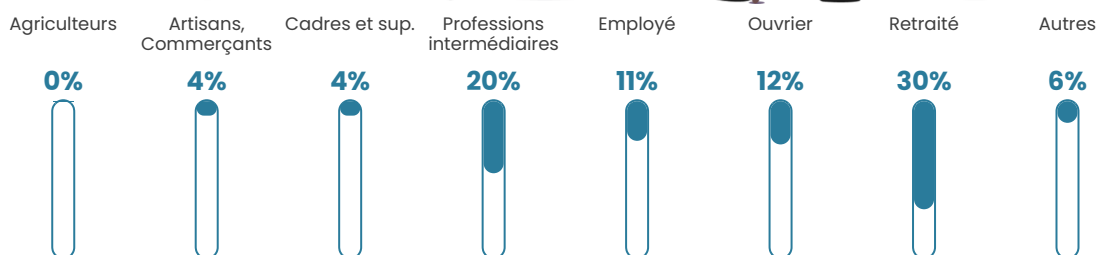

Pop densité

55 h/km²

Revenu moyen

27 520 €/an

Evolution du nombre d'habitants

Sources : Institut national de la statistique et des études économiques (insee) selon Les dernières parutions officielles de 2024 portant sur les années 2020, 2021 et 2022.

Tranche d'âge

Activité professionnelle

Niveau de diplôme

Composition des ménages

Profils électoraux

Premier tour

	Emmanuel MACRON	32.36 %
	Marine LE PEN	24.78 %
	Jean-Luc MÉLENCHON	13.60 %
	Valérie PÉCRESSÉ	6.02 %
	Yannick JADOT	5.68 %
	Jean LASSALLE	4.48 %
	Éric ZEMMOUR	4.48 %
	Nicolas DUPONT-AIGNAN	2.58 %
	Anne HIDALGO	2.24 %
	Fabien ROUSSEL	1.89 %
	Philippe POUTOU	1.89 %
	Nathalie ARTHAUD	0.00 %