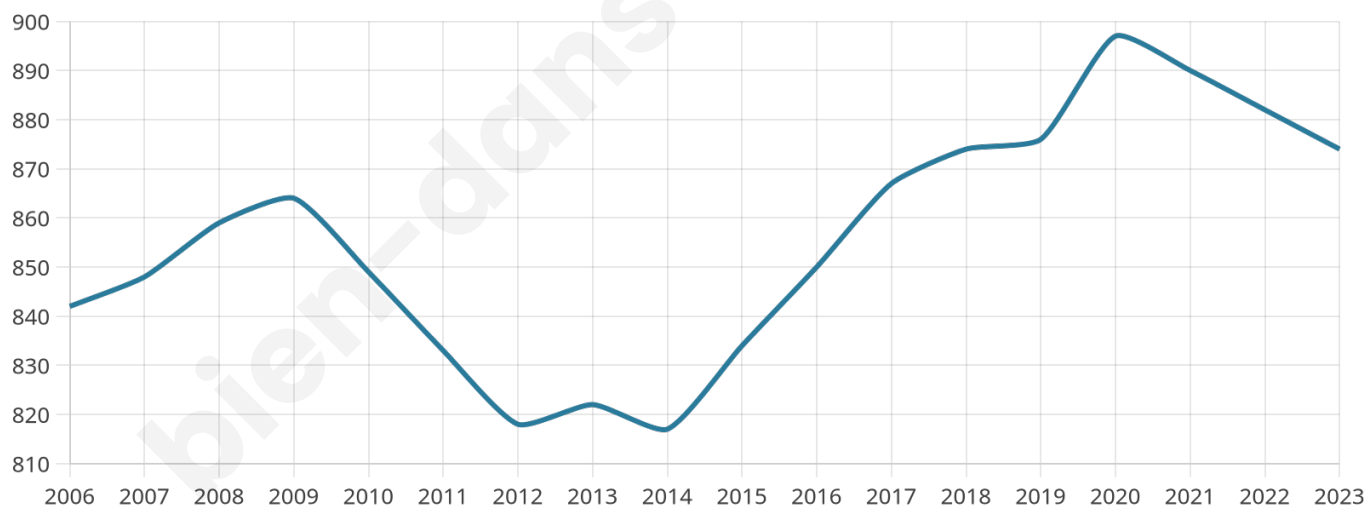

Nombre d'habitants

874

Age moyen

44 ans

Pop active

49.4%

Taux chômage

5.7%

Pop densité

55 h/km²

Revenu moyen

27 520 €/an

Evolution du nombre d'habitants

Sources : Institut national de la statistique et des études économiques (insee) selon Les dernières parutions officielles de 2024 portant sur les années 2020, 2021 et 2022.

Tranche d'âge

Activité professionnelle

Niveau de diplôme

Composition des ménages

Profils électoraux

Premier tour

	Emmanuel MACRON	32.36 %
	Marine LE PEN	24.78 %
	Jean-Luc MÉLENCHON	13.60 %
	Valérie PÉCRESSÉ	6.02 %
	Yannick JADOT	5.68 %
	Jean LASSALLE	4.48 %
	Éric ZEMMOUR	4.48 %
	Nicolas DUPONT-AIGNAN	2.58 %
	Anne HIDALGO	2.24 %
	Fabien ROUSSEL	1.89 %
	Philippe POUTOU	1.89 %
	Nathalie ARTHAUD	0.00 %