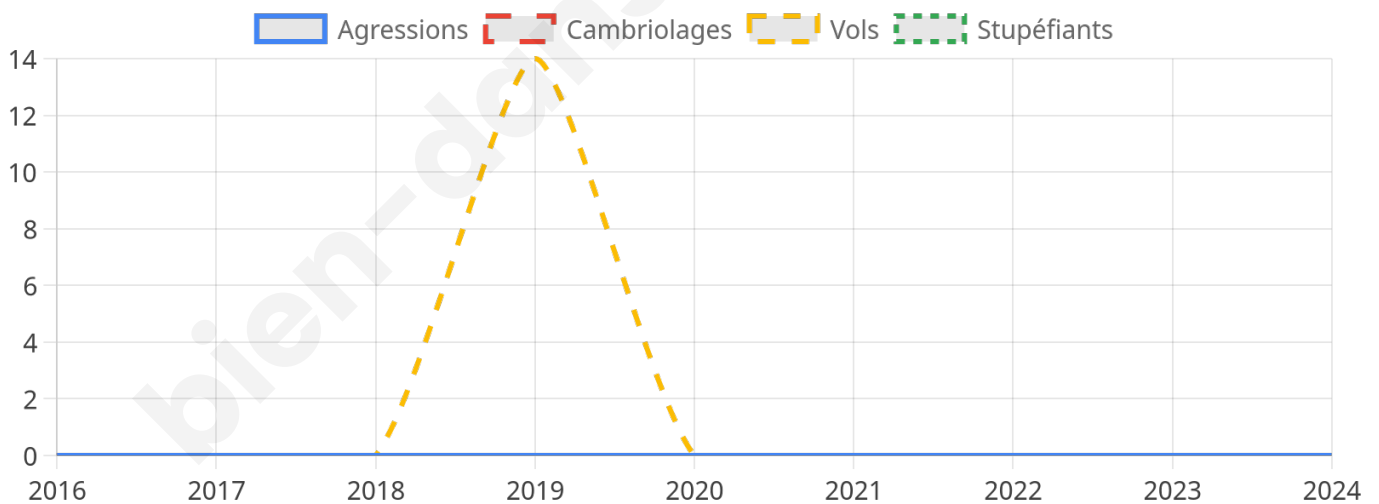

Second tour

	Emmanuel MACRON	61,4 %
	Marine LE PEN	38,6 %

723 inscrits

Participation : 83.26%

Votes blancs : 8.64%

Votes nuls : 1%

724 inscrits

Participation : 82.73%

0

Stupéfiants

0

Evolution du nombre d'infractions

Pour comparer

(en proportion du nombre d'habitants)

Sources : Bases statistiques communale, départementale et régionale de la délinquance enregistrée par la police et la gendarmerie nationales selon les dernières parutions officielles de 2025 portant sur l'année 2024 ([data.gouv](https://data.gouv.fr)).