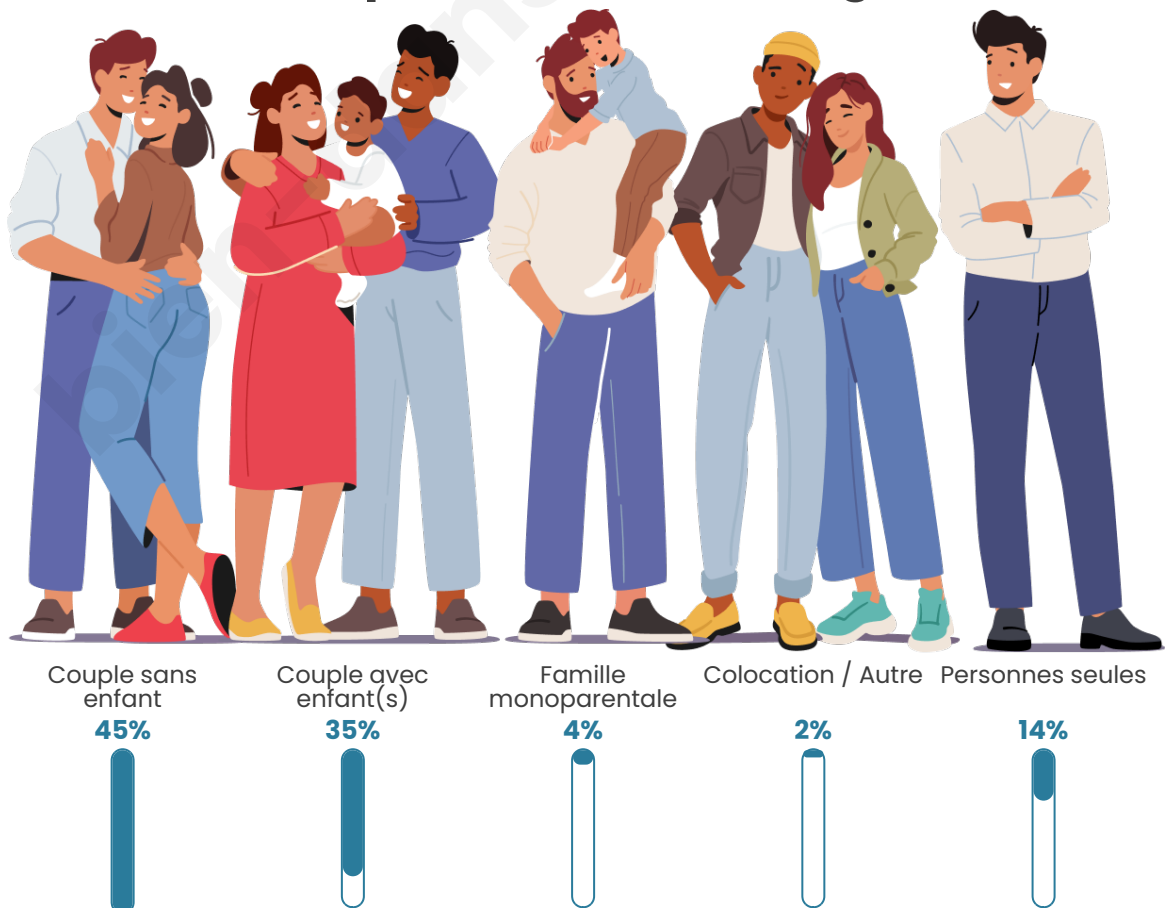

Tranche d'âge

Activité professionnelle

Niveau de diplôme

Composition des ménages

Profils électoraux

Premier tour

	Emmanuel MACRON	32.36 %
	Marine LE PEN	24.78 %
	Jean-Luc MÉLENCHON	13.60 %
	Valérie PÉCRESSÉ	6.02 %
	Yannick JADOT	5.68 %
	Jean LASSALLE	4.48 %
	Éric ZEMMOUR	4.48 %
	Nicolas DUPONT-AIGNAN	2.58 %
	Anne HIDALGO	2.24 %
	Fabien ROUSSEL	1.89 %
	Philippe POUTOU	1.89 %
	Nathalie ARTHAUD	0.00 %