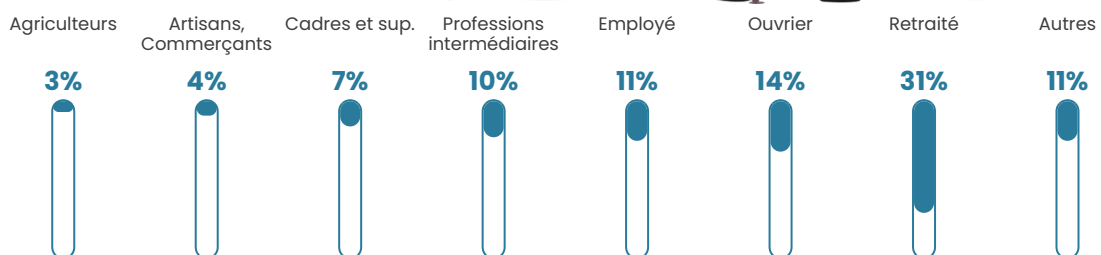

Revenu moyen

23 040 €/an

Evolution du nombre d'habitants

Sources : Institut national de la statistique et des études économiques (insee) selon Les dernières parutions officielles de 2024 portant sur les années 2020, 2021 et 2022.

Tranche d'âge

Activité professionnelle

Niveau de diplôme

Composition des ménages

Profils électoraux

Premier tour

	Emmanuel MACRON	27.07 %
	Marine LE PEN	21.16 %
	Jean-Luc MÉLENCHON	19.50 %
	Jean LASSALLE	7.92 %
	Éric ZEMMOUR	7.21 %
	Yannick JADOT	5.08 %
	Valérie PÉCRESE	3.66 %
	Nicolas DUPONT- AIGNAN	2.60 %
	Fabien ROUSSEL	2.25 %
	Anne HIDALGO	2.25 %
	Philippe POUTOU	0.71 %
	Nathalie ARTHAUD	0.59 %