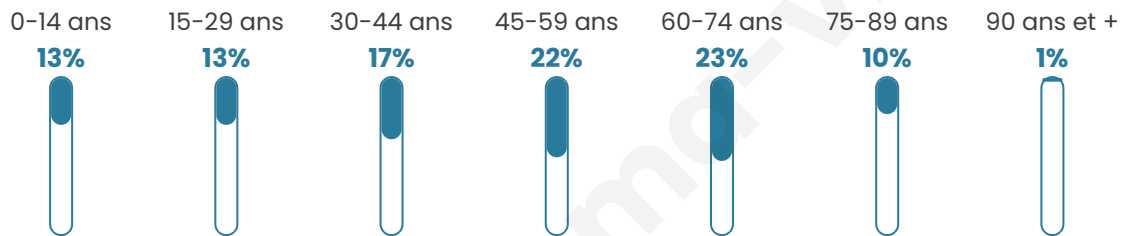

Age moyen

46 ans

Pop active

47%

Taux chômage

6.2%

Pop densité

25 h/km²

Revenu moyen

23 040 €/an

Evolution du nombre d'habitants

Sources : Institut national de la statistique et des études économiques (insee) selon Les dernières parutions officielles de 2024 portant sur les années 2020, 2021 et 2022.

Tranche d'âge

Activité professionnelle

Niveau de diplôme

Composition des ménages

Profils électoraux

Premier tour

	Emmanuel MACRON	27.07 %
	Marine LE PEN	21.16 %
	Jean-Luc MÉLENCHON	19.50 %
	Jean LASSALLE	7.92 %
	Éric ZEMMOUR	7.21 %
	Yannick JADOT	5.08 %
	Valérie PÉCRESE	3.66 %
	Nicolas DUPONT- AIGNAN	2.60 %
	Fabien ROUSSEL	2.25 %
	Anne HIDALGO	2.25 %
	Philippe POUTOU	0.71 %
	Nathalie ARTHAUD	0.59 %