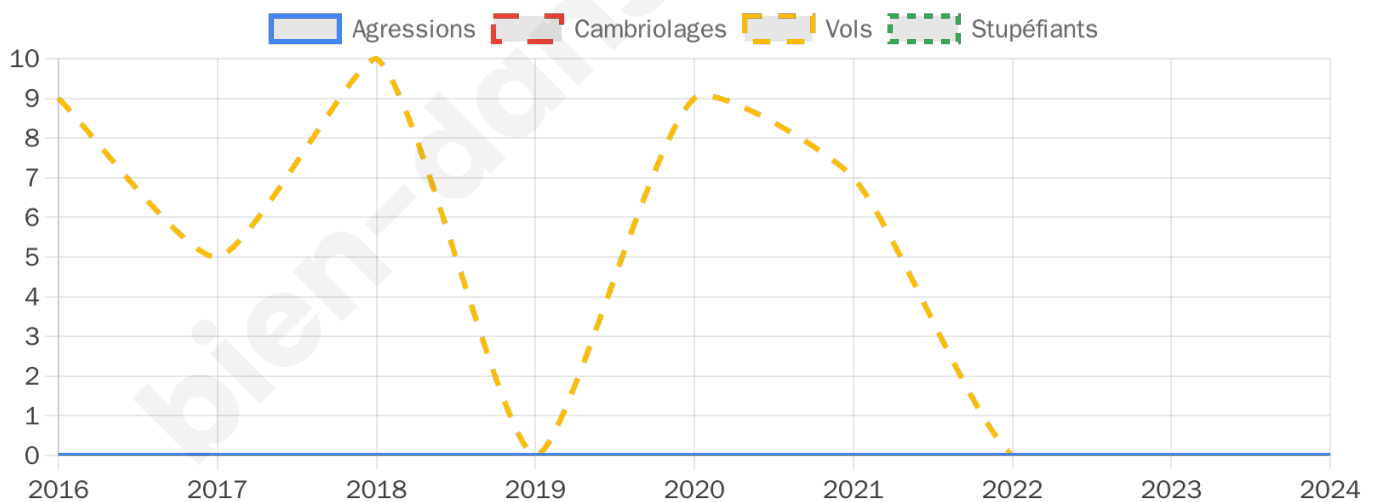

Sécurité

Agressions physiques / sexuelles

0

Cambriolages

0

Vols / dégradations

0

Stupéfiants

0

Evolution du nombre d'infractions