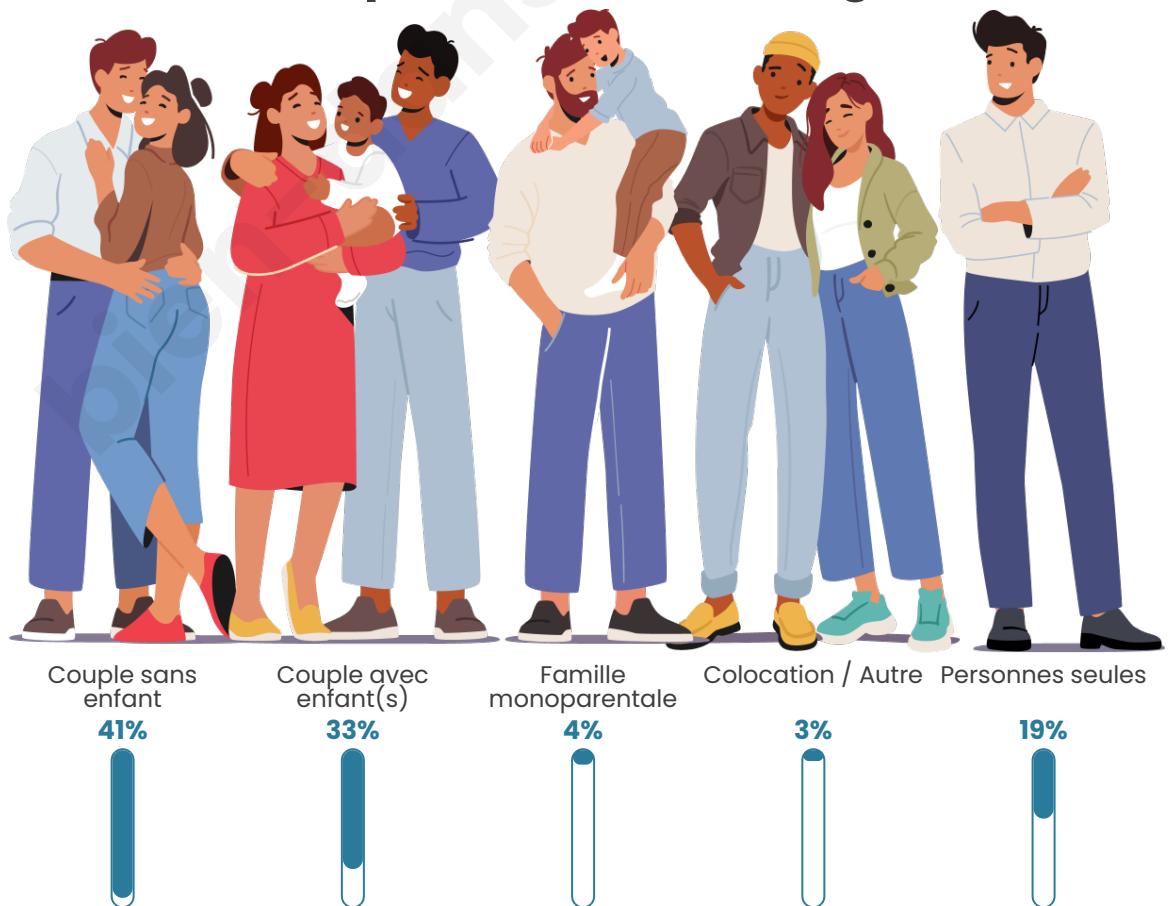

Tranche d'âge

Activité professionnelle

Niveau de diplôme

Composition des ménages

Profils électoraux

Premier tour

	Emmanuel MACRON	27.07 %
	Marine LE PEN	21.16 %
	Jean-Luc MÉLENCHON	19.50 %
	Jean LASSALLE	7.92 %
	Éric ZEMMOUR	7.21 %
	Yannick JADOT	5.08 %
	Valérie PÉCRESE	3.66 %
	Nicolas DUPONT- AIGNAN	2.60 %
	Fabien ROUSSEL	2.25 %
	Anne HIDALGO	2.25 %
	Philippe POUTOU	0.71 %
	Nathalie ARTHAUD	0.59 %