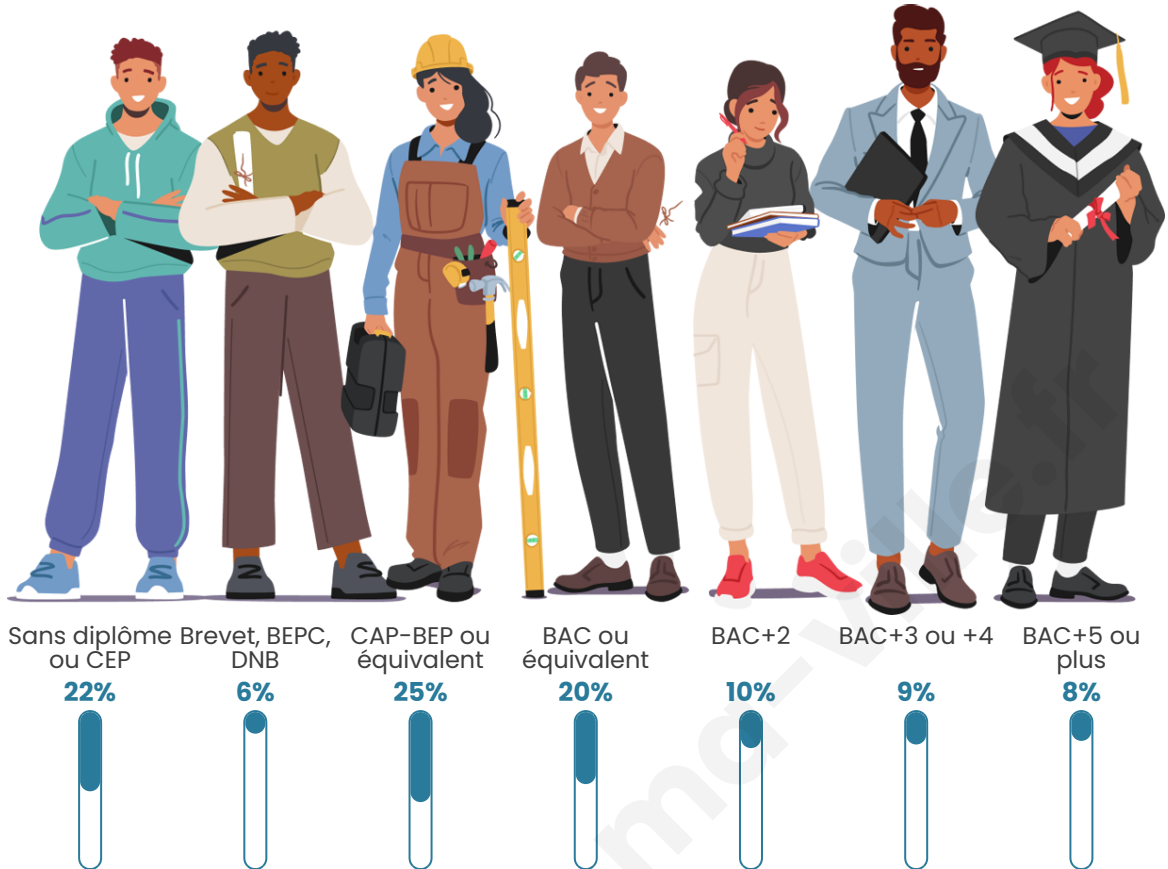

Age moyen

46 ans

Pop active

47%

Taux chômage

6.2%

Pop densité

25 h/km²

Tranche d'âge

Activité professionnelle

Niveau de diplôme

Composition des ménages

Profils électoraux

Premier tour

	Emmanuel MACRON	27.07 %
	Marine LE PEN	21.16 %
	Jean-Luc MÉLENCHON	19.50 %
	Jean LASSALLE	7.92 %
	Éric ZEMMOUR	7.21 %
	Yannick JADOT	5.08 %
	Valérie PÉCRESE	3.66 %
	Nicolas DUPONT- AIGNAN	2.60 %
	Fabien ROUSSEL	2.25 %
	Anne HIDALGO	2.25 %
	Philippe POUTOU	0.71 %
	Nathalie ARTHAUD	0.59 %