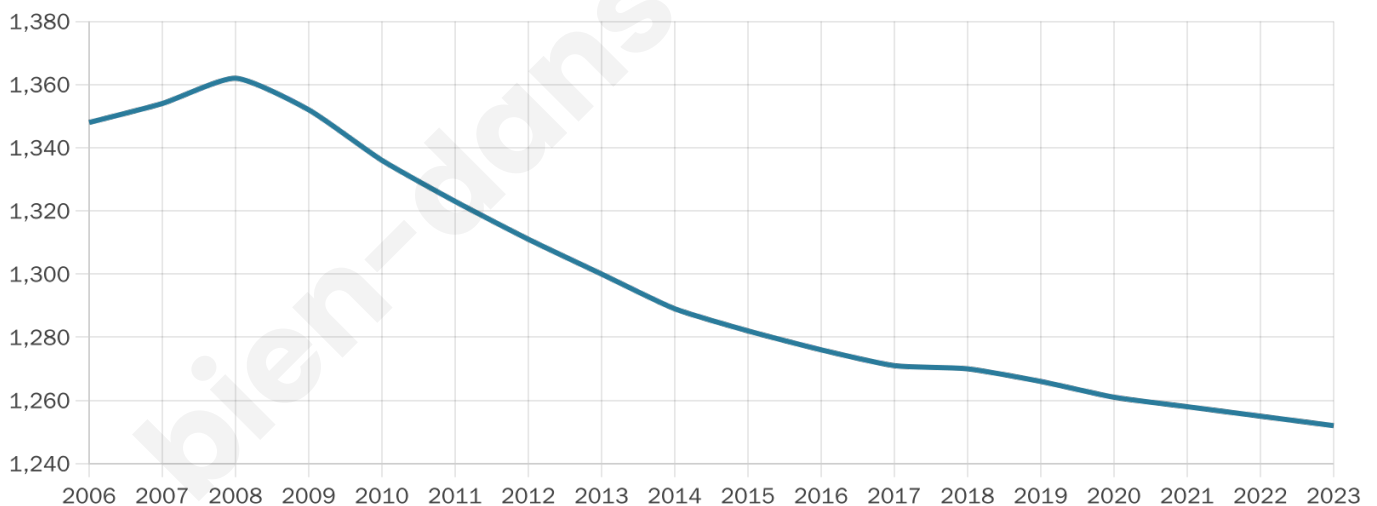

Age moyen

46 ans

Pop active

47%

Taux chômage

6.2%

Pop densité

25 h/km²

Revenu moyen

23 040 €/an

Evolution du nombre d'habitants

Sources : Institut national de la statistique et des études économiques (insee) selon Les dernières parutions officielles de 2024 portant sur les années 2020, 2021 et 2022.