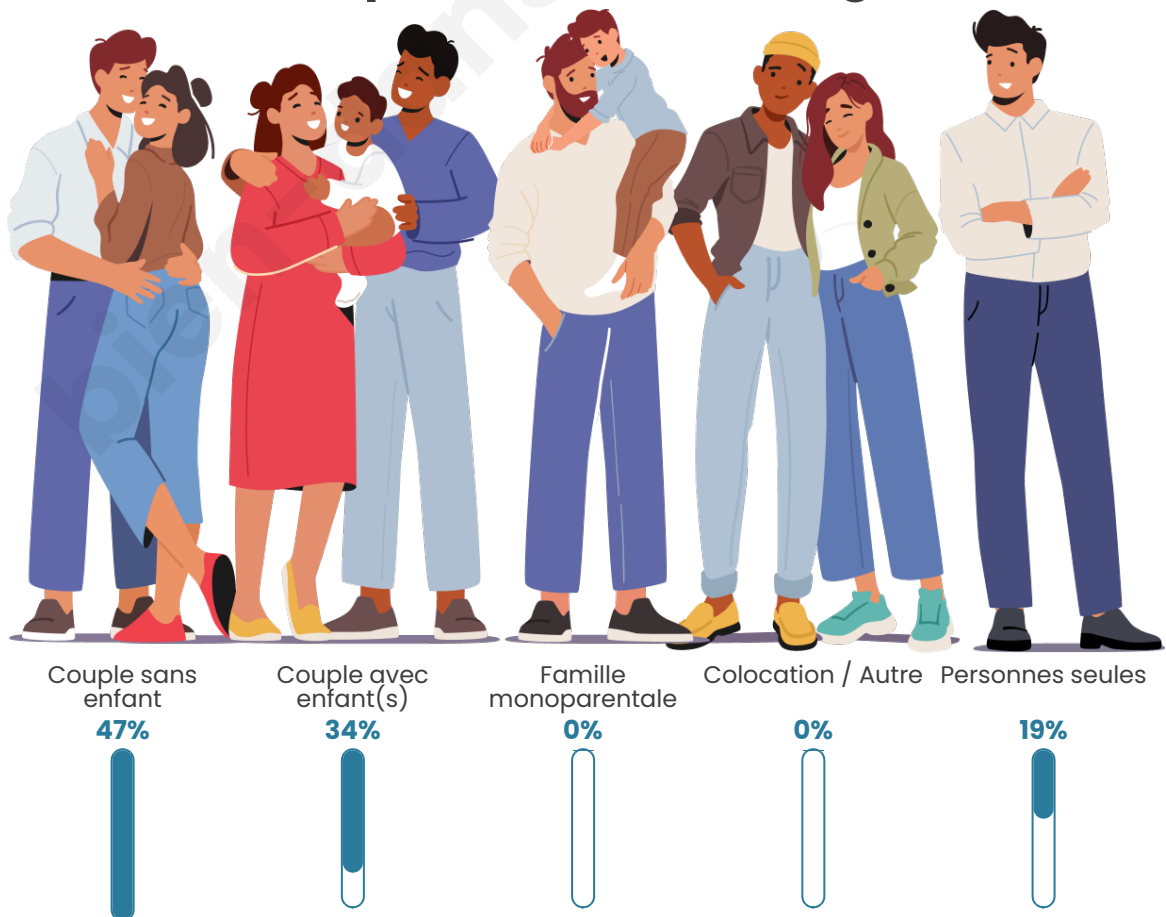

Tranche d'âge

Activité professionnelle

Niveau de diplôme

Composition des ménages

Profils électoraux

Premier tour

	Emmanuel MACRON	24.14 %
	Marine LE PEN	22.66 %
	Jean-Luc MÉLENCHON	19.21 %
	Éric ZEMMOUR	8.87 %
	Yannick JADOT	7.88 %
	Fabien ROUSSEL	4.93 %
	Valérie PÉCRESE	3.94 %
	Jean LASSALLE	2.96 %
	Anne HIDALGO	2.46 %
	Nicolas DUPONT- AIGNAN	1.97 %
	Philippe POUTOU	0.99 %
	Nathalie ARTHAUD	0.00 %