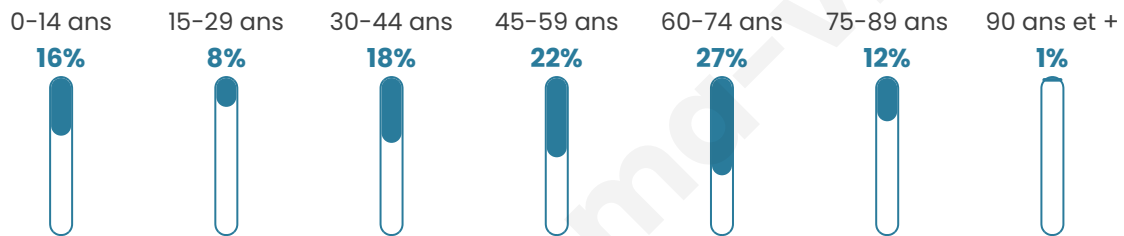

314

Age moyen

48 ans

Pop active

40.8%

Taux chômage

7.8%

Pop densité

20 h/km²

Revenu moyen

20 500 €/an

Evolution du nombre d'habitants

Sources : Institut national de la statistique et des études économiques (insee) selon Les dernières parutions officielles de 2024 portant sur les années 2020, 2021 et 2022.

Tranche d'âge

Activité professionnelle

Niveau de diplôme

Composition des ménages

Profils électoraux

Premier tour

	Emmanuel MACRON	24.14 %
	Marine LE PEN	22.66 %
	Jean-Luc MÉLENCHON	19.21 %
	Éric ZEMMOUR	8.87 %
	Yannick JADOT	7.88 %
	Fabien ROUSSEL	4.93 %
	Valérie PÉCRESE	3.94 %
	Jean LASSALLE	2.96 %
	Anne HIDALGO	2.46 %
	Nicolas DUPONT- AIGNAN	1.97 %
	Philippe POUTOU	0.99 %
	Nathalie ARTHAUD	0.00 %