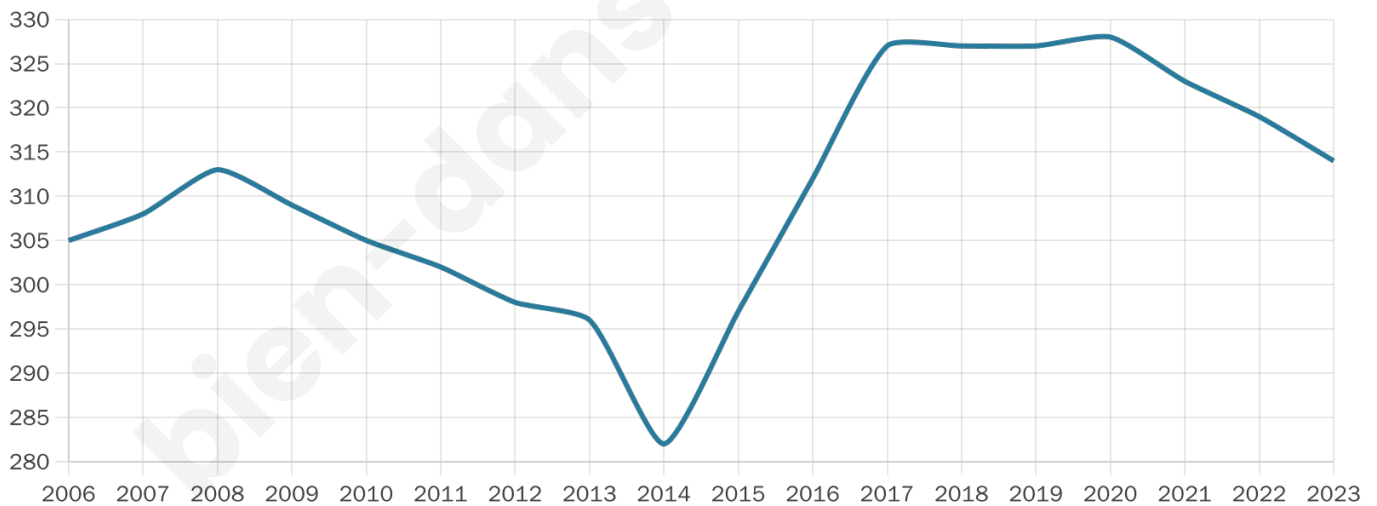

314

Age moyen

48 ans

Pop active

40.8%

Taux chômage

7.8%

Pop densité

20 h/km²

Revenu moyen

20 500 €/an

Evolution du nombre d'habitants

Sources : Institut national de la statistique et des études économiques (insee) selon Les dernières parutions officielles de 2024 portant sur les années 2020, 2021 et 2022.