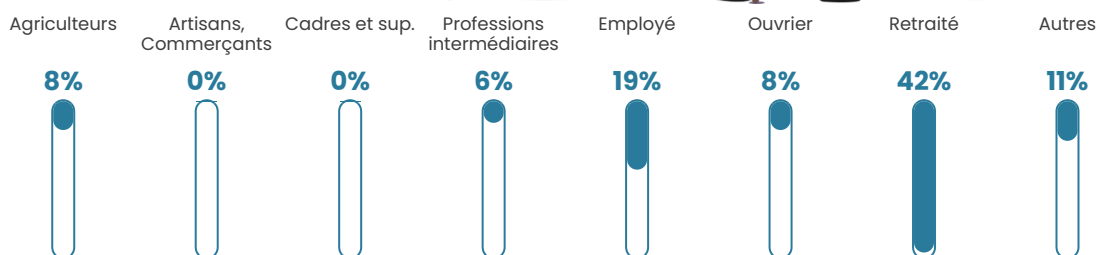

20 h/km²

Revenu moyen

20 500 €/an

Evolution du nombre d'habitants

Sources : Institut national de la statistique et des études économiques (insee) selon Les dernières parutions officielles de 2024 portant sur les années 2020, 2021 et 2022.

Tranche d'âge

Activité professionnelle

Niveau de diplôme

Composition des ménages

Profils électoraux

Premier tour

	Emmanuel MACRON	24.14 %
	Marine LE PEN	22.66 %
	Jean-Luc MÉLENCHON	19.21 %
	Éric ZEMMOUR	8.87 %
	Yannick JADOT	7.88 %
	Fabien ROUSSEL	4.93 %
	Valérie PÉCRESE	3.94 %
	Jean LASSALLE	2.96 %
	Anne HIDALGO	2.46 %
	Nicolas DUPONT- AIGNAN	1.97 %
	Philippe POUTOU	0.99 %
	Nathalie ARTHAUD	0.00 %