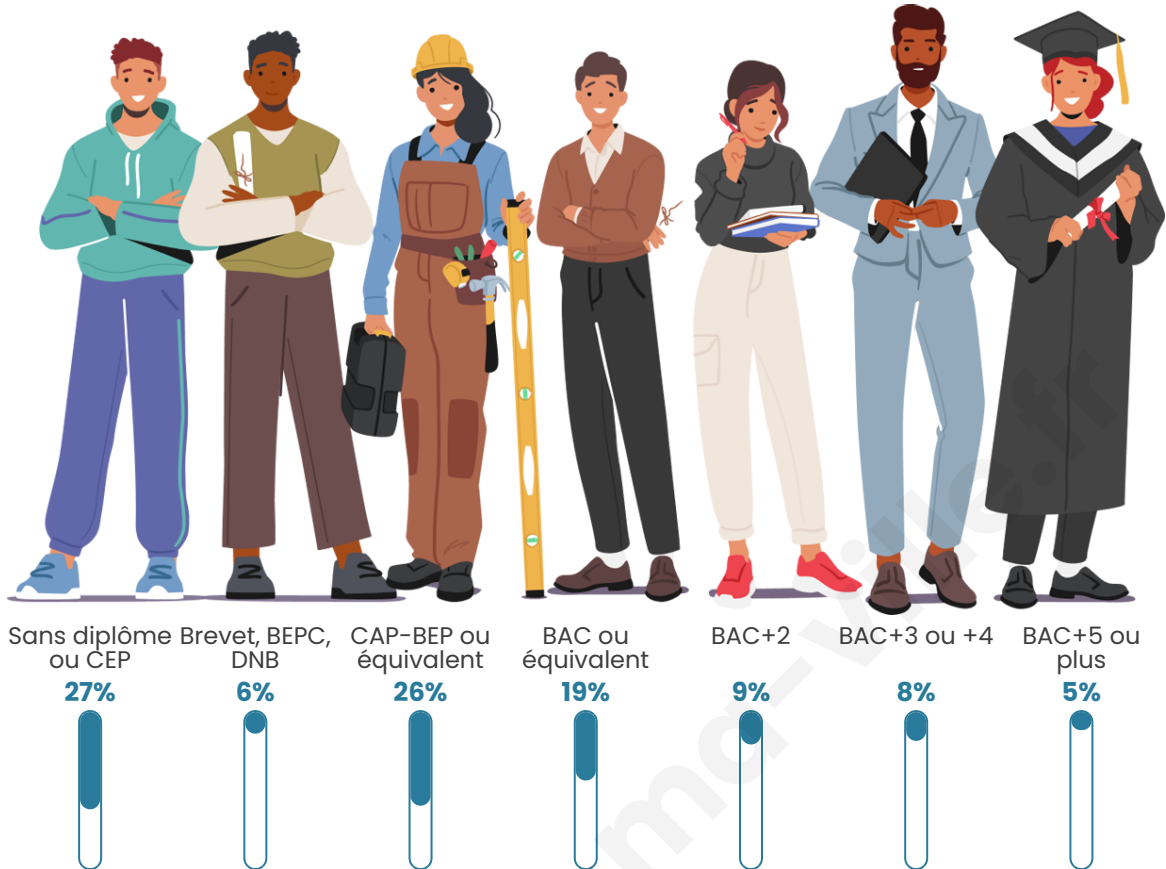

314

Age moyen

48 ans

Pop active

40.8%

Taux chômage

7.8%

Pop densité

Tranche d'âge

Activité professionnelle

Niveau de diplôme

Composition des ménages

Profils électoraux

Premier tour

	Emmanuel MACRON	24.14 %
	Marine LE PEN	22.66 %
	Jean-Luc MÉLENCHON	19.21 %
	Éric ZEMMOUR	8.87 %
	Yannick JADOT	7.88 %
	Fabien ROUSSEL	4.93 %
	Valérie PÉCRESE	3.94 %
	Jean LASSALLE	2.96 %
	Anne HIDALGO	2.46 %
	Nicolas DUPONT- AIGNAN	1.97 %
	Philippe POUTOU	0.99 %
	Nathalie ARTHAUD	0.00 %