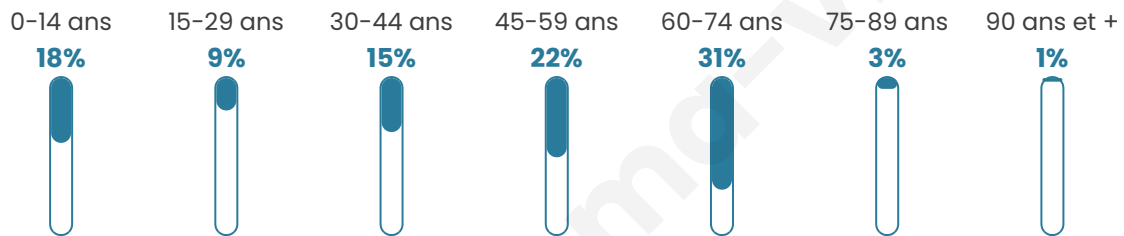

# Statistiques sur la population

Nombre d'habitants

**155**

Age moyen

**45 ans**

Pop active

**44.5%**

Taux chômage

**3.6%**

Pop densité

**16 h/km<sup>2</sup>**

Revenu moyen

**19 940 €/an**

## Evolution du nombre d'habitants

Sources : Institut national de la statistique et des études économiques (insee) selon Les dernières parutions officielles de 2024 portant sur les années 2020, 2021 et 2022.

## Tranche d'âge