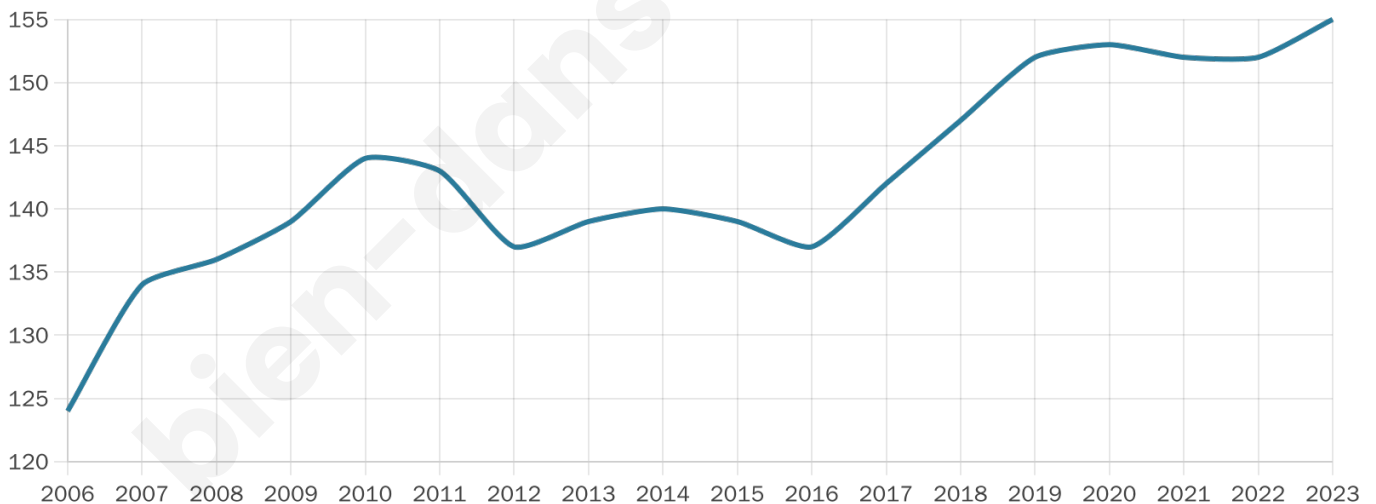

# Statistiques sur la population

Nombre d'habitants

**155**

Age moyen

**45 ans**

Pop active

**44.5%**

Taux chômage

**3.6%**

Pop densité

**16 h/km<sup>2</sup>**

Revenu moyen

**19 940 €/an**

## Evolution du nombre d'habitants

Sources : Institut national de la statistique et des études économiques (insee) selon Les dernières parutions officielles de 2024 portant sur les années 2020, 2021 et 2022.