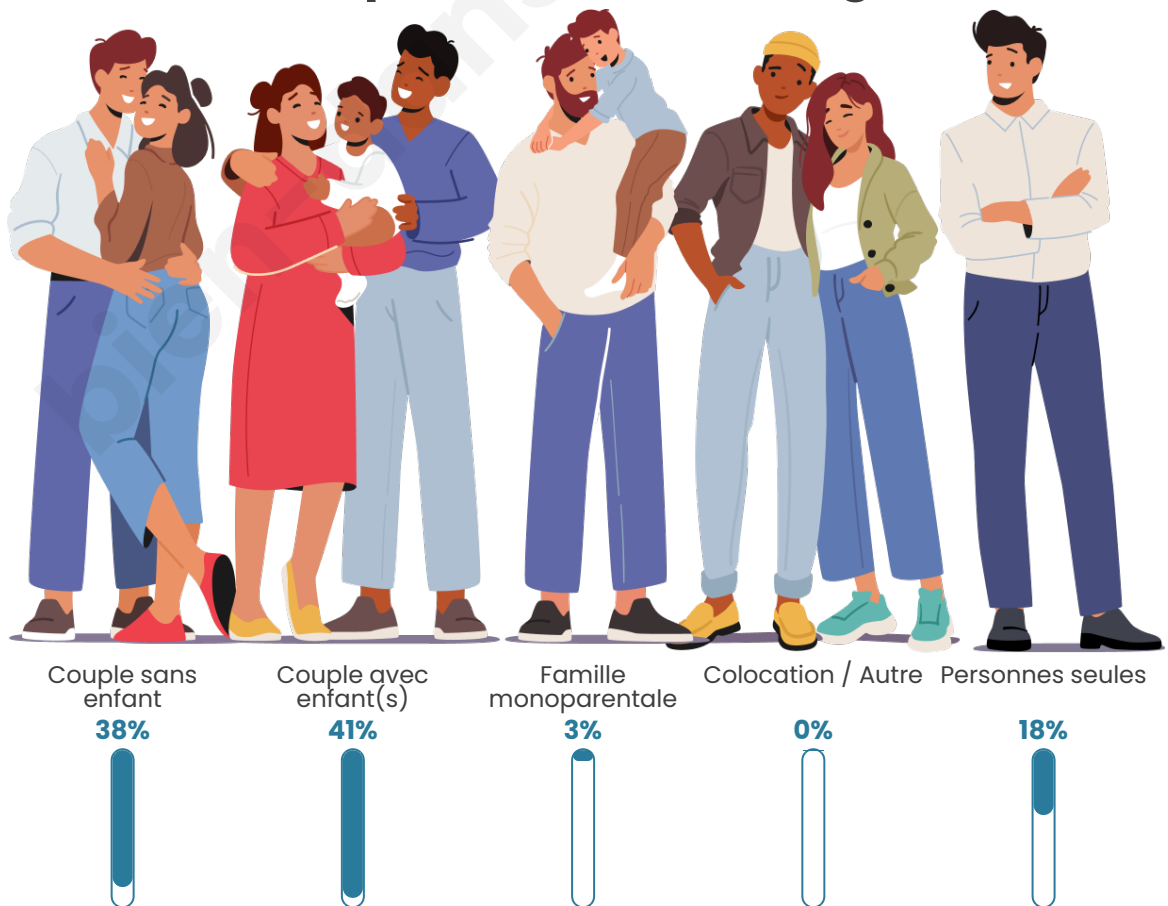

Tranche d'âge

Activité professionnelle

Niveau de diplôme

Composition des ménages

Profils électoraux

Premier tour

	Marine LE PEN	32.28 %
	Emmanuel MACRON	21.52 %
	Jean-Luc MÉLENCHON	21.20 %
	Jean LASSALLE	5.06 %
	Éric ZEMMOUR	4.11 %
	Fabien ROUSSEL	3.48 %
	Anne HIDALGO	3.48 %
	Yannick JADOT	2.53 %
	Nicolas DUPONT-AIGNAN	2.53 %
	Valérie PÉCRESSE	1.90 %
	Nathalie ARTHAUD	0.95 %
	Philippe POUTOU	0.95 %