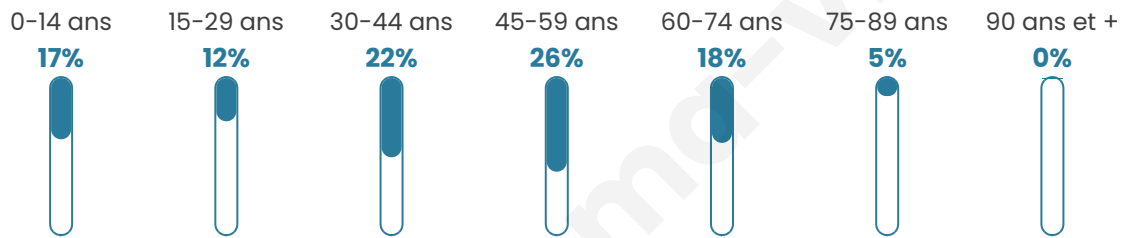

Version web

Ville de Saint-Félix-de-Rieutord

Présenté par

BIEN dans ma **VILLE** 

Sommaire

Situation géographique	3
Statistiques sur la population	4
Evolution du nombre d'habitants	4
Tranche d'âge	5
0-14 ans	5
15-29 ans	5
30-44 ans	5
45-59 ans	5
60-74 ans	5
75-89 ans	5
90 ans et +	5
Activité professionnelle	5
Agriculteurs	5
Artisans, Commerçants	5
Cadres et sup.	5
Professions intermédiaires	5
Employé	5
Ouvrier	5
Retraité	5
Autres	5
Niveau de diplôme	6
Sans diplôme ou CEP	6
Brevet, BEPC, DNB	6
CAP-BEP ou équivalent	6
BAC ou équivalent	6
BAC+2	6
BAC+3 ou +4	6
BAC+5 ou plus	6
Composition des ménages	6
Couple sans enfant	6
Couple avec enfant(s)	6
Famille monoparentale	6
Colocation / Autre	6
Personnes seules	6
Profil électoraux	7
Premier tour	7
Sécurité	8
Evolution du nombre d'infractions	8
Pour comparer	9
Services à la population	10
Commerce	10
Éducation	10
Villes autour de Saint-Félix-de-Rieutord	11
Avis sur la ville de Saint-Félix-de-Rieutord	12
Moyenne par critère	12
Villes autour de Saint-Félix-de-Rieutord	12
Répartition des avis par note	12
Répartition des avis par note	12

42 ans

Pop active

52.6%

Taux chômage

4.5%

Pop densité

78 h/km²

Revenu moyen

24 470 €/an

Evolution du nombre d'habitants

Sources : Institut national de la statistique et des études économiques (insee) selon Les dernières parutions officielles de 2024 portant sur les années 2020, 2021 et 2022.

Tranche d'âge

Activité professionnelle

Niveau de diplôme

Composition des ménages

Profils électoraux

Premier tour

	Marine LE PEN	32.28 %
	Emmanuel MACRON	21.52 %
	Jean-Luc MÉLENCHON	21.20 %
	Jean LASSALLE	5.06 %
	Éric ZEMMOUR	4.11 %
	Fabien ROUSSEL	3.48 %
	Anne HIDALGO	3.48 %
	Yannick JADOT	2.53 %
	Nicolas DUPONT-AIGNAN	2.53 %
	Valérie PÉCRESSE	1.90 %
	Nathalie ARTHAUD	0.95 %
	Philippe POUTOU	0.95 %