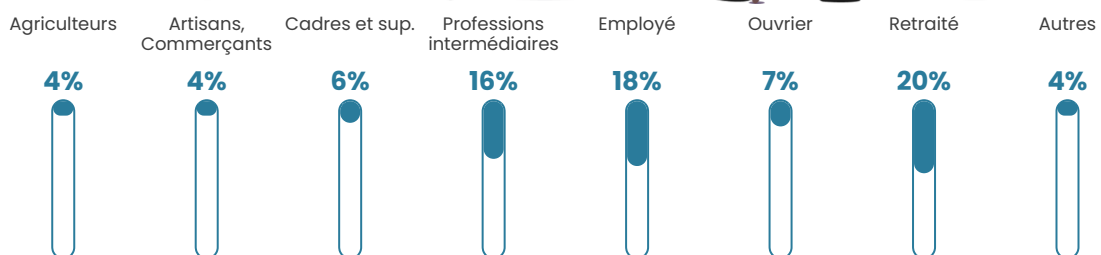

24 470 €/an

Evolution du nombre d'habitants

Sources : Institut national de la statistique et des études économiques (insee) selon Les dernières parutions officielles de 2024 portant sur les années 2020, 2021 et 2022.

Tranche d'âge

Activité professionnelle

Niveau de diplôme

Composition des ménages

Profils électoraux

Premier tour

	Marine LE PEN	32.28 %
	Emmanuel MACRON	21.52 %
	Jean-Luc MÉLENCHON	21.20 %
	Jean LASSALLE	5.06 %
	Éric ZEMMOUR	4.11 %
	Fabien ROUSSEL	3.48 %
	Anne HIDALGO	3.48 %
	Yannick JADOT	2.53 %
	Nicolas DUPONT-AIGNAN	2.53 %
	Valérie PÉCRESSE	1.90 %
	Nathalie ARTHAUD	0.95 %
	Philippe POUTOU	0.95 %