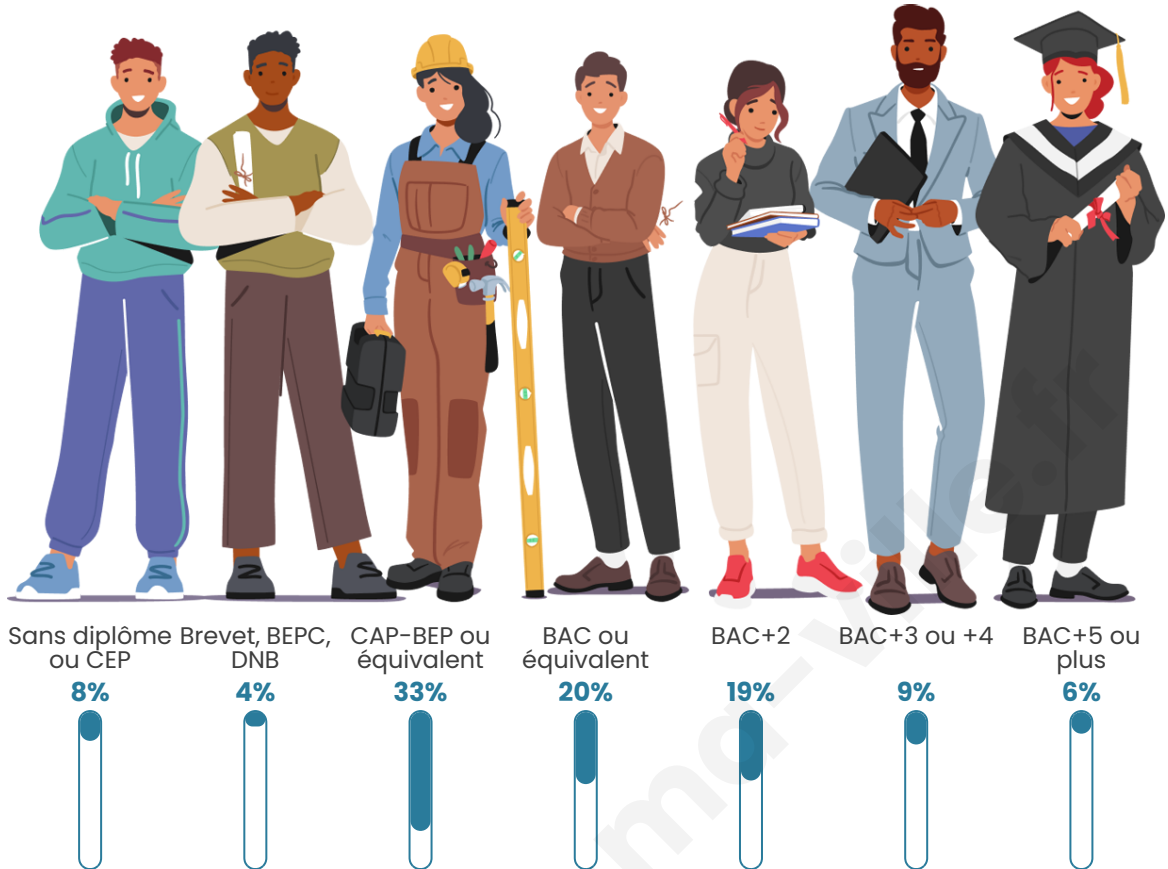

Tranche d'âge

Activité professionnelle

Niveau de diplôme

Composition des ménages

Profils électoraux

Premier tour

	Marine LE PEN	32.28 %
	Emmanuel MACRON	21.52 %
	Jean-Luc MÉLENCHON	21.20 %
	Jean LASSALLE	5.06 %
	Éric ZEMMOUR	4.11 %
	Fabien ROUSSEL	3.48 %
	Anne HIDALGO	3.48 %
	Yannick JADOT	2.53 %
	Nicolas DUPONT-AIGNAN	2.53 %
	Valérie PÉCRESSE	1.90 %
	Nathalie ARTHAUD	0.95 %
	Philippe POUTOU	0.95 %