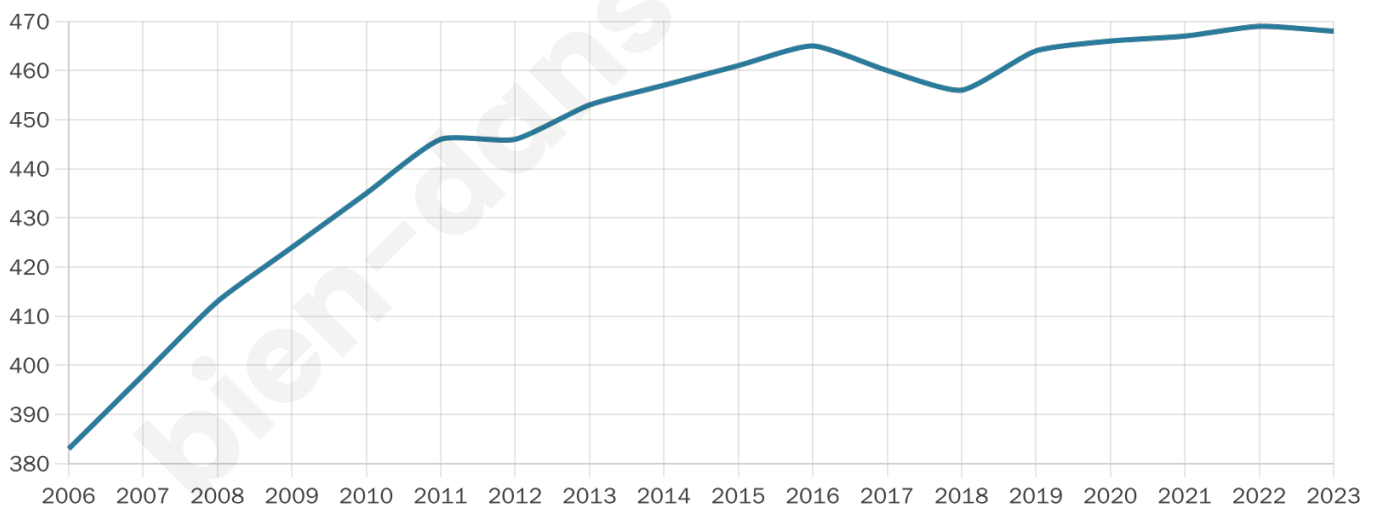

Version web

Ville de Saint-Félix-de-Rieutord

Présenté par

BIEN dans ma **VILLE** 

Sommaire

Situation géographique	3
Statistiques sur la population	4
Evolution du nombre d'habitants	4
Tranche d'âge	5
0-14 ans	5
15-29 ans	5
30-44 ans	5
45-59 ans	5
60-74 ans	5
75-89 ans	5
90 ans et +	5
Activité professionnelle	5
Agriculteurs	5
Artisans, Commerçants	5
Cadres et sup.	5
Professions intermédiaires	5
Employé	5
Ouvrier	5
Retraité	5
Autres	5
Niveau de diplôme	6
Sans diplôme ou CEP	6
Brevet, BEPC, DNB	6
CAP-BEP ou équivalent	6
BAC ou équivalent	6
BAC+2	6
BAC+3 ou +4	6
BAC+5 ou plus	6
Composition des ménages	6
Couple sans enfant	6
Couple avec enfant(s)	6
Famille monoparentale	6
Colocation / Autre	6
Personnes seules	6
Profil électoraux	7
Premier tour	7
Sécurité	8
Evolution du nombre d'infractions	8
Pour comparer	9
Services à la population	10
Commerce	10
Éducation	10
Villes autour de Saint-Félix-de-Rieutord	11
Avis sur la ville de Saint-Félix-de-Rieutord	12
Moyenne par critère	12
Villes autour de Saint-Félix-de-Rieutord	12
Répartition des avis par note	12
Répartition des avis par note	12

42 ans

Pop active

52.6%

Taux chômage

4.5%

Pop densité

78 h/km²

Revenu moyen

24 470 €/an

Evolution du nombre d'habitants

Sources : Institut national de la statistique et des études économiques (insee) selon Les dernières parutions officielles de 2024 portant sur les années 2020, 2021 et 2022.