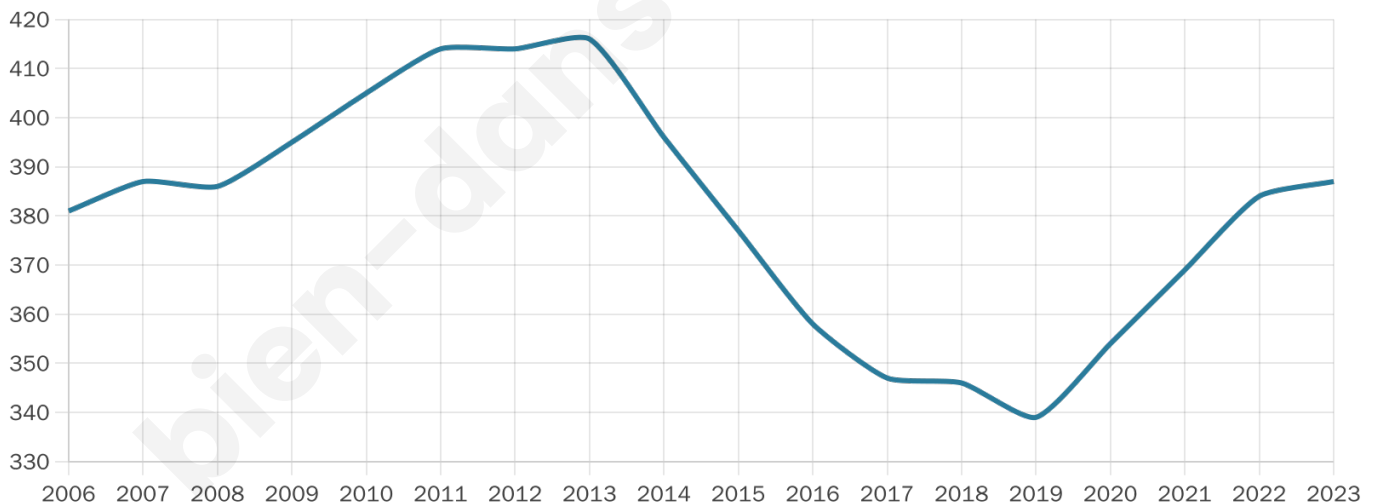

# Statistiques sur la population

Nombre d'habitants

**387**

Age moyen

**53 ans**

Pop active

**33.9%**

Taux chômage

**4.5%**

Pop densité

**20 h/km<sup>2</sup>**

Revenu moyen

**19 180 €/an**

## Evolution du nombre d'habitants

Sources : Institut national de la statistique et des études économiques (insee) selon Les dernières parutions officielles de 2024 portant sur les années 2020, 2021 et 2022.