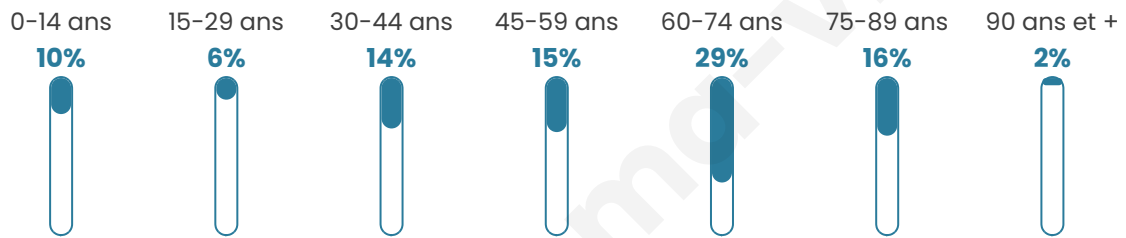

# Statistiques sur la population

Nombre d'habitants

**387**

Age moyen

**53 ans**

Pop active

**33.9%**

Taux chômage

**4.5%**

Pop densité

**20 h/km<sup>2</sup>**

Revenu moyen

**19 180 €/an**

## Evolution du nombre d'habitants

Sources : Institut national de la statistique et des études économiques (insee) selon Les dernières parutions officielles de 2024 portant sur les années 2020, 2021 et 2022.

## Tranche d'âge