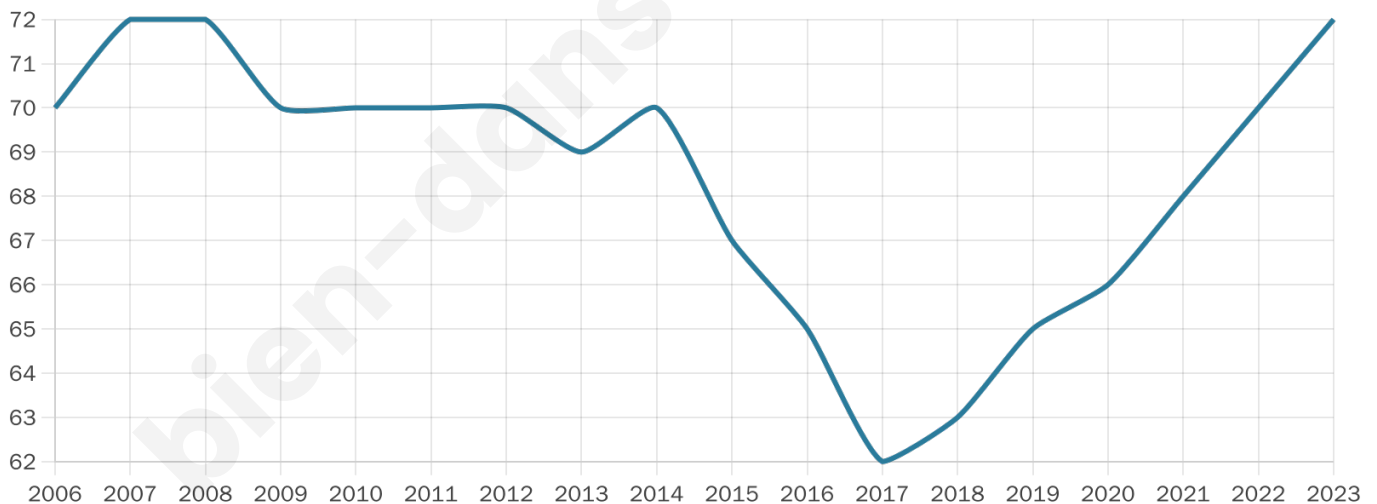

72

Age moyen

43 ans

Pop active

50%

Taux chômage

9.5%

Pop densité

12 h/km²

Revenu moyen

NC

Evolution du nombre d'habitants

Sources : Institut national de la statistique et des études économiques (insee) selon Les dernières parutions officielles de 2024 portant sur les années 2020, 2021 et 2022.