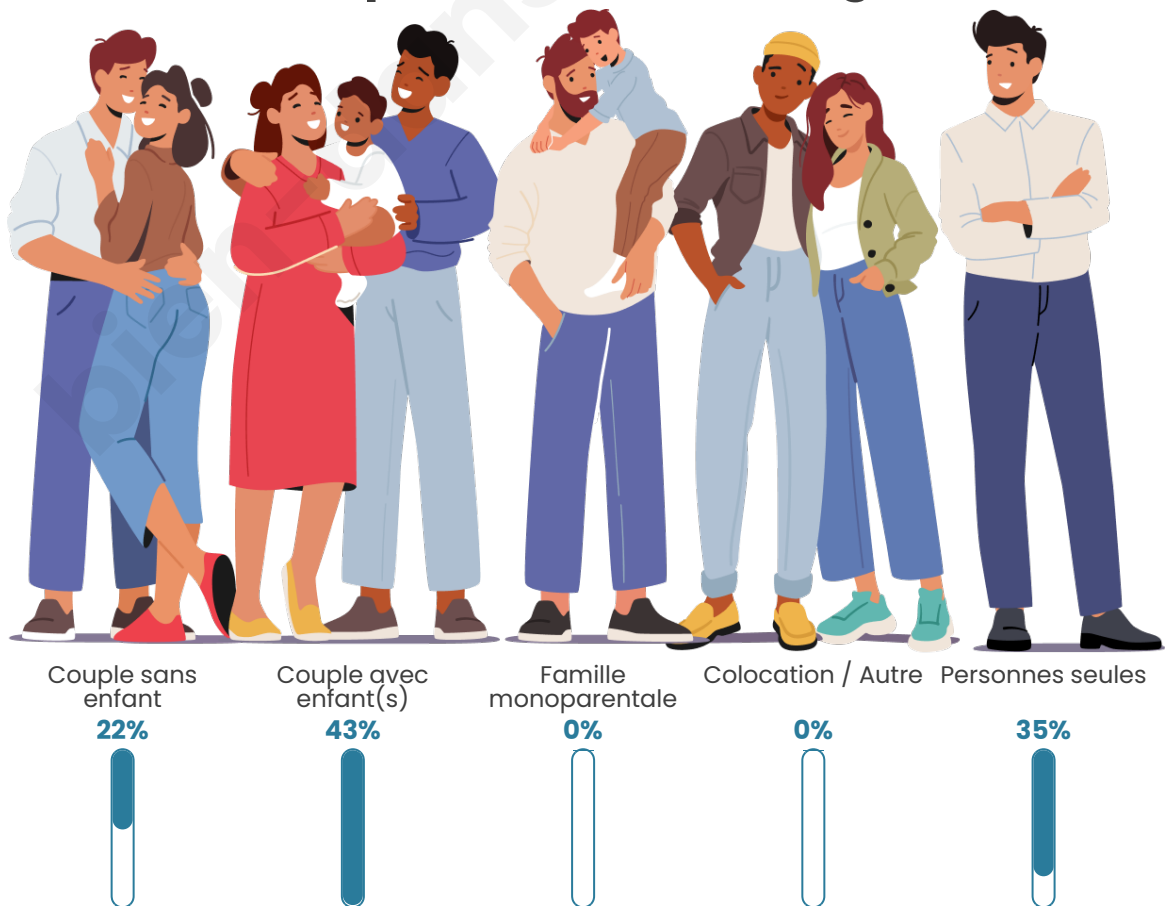

Tranche d'âge

Activité professionnelle

Niveau de diplôme

Composition des ménages

Profils électoraux

Premier tour

	Marine LE PEN	32.56 %
	Emmanuel MACRON	18.60 %
	Éric ZEMMOUR	18.60 %
	Jean-Luc MÉLENCHON	18.60 %
	Jean LASSALLE	4.65 %
	Fabien ROUSSEL	2.33 %
	Anne HIDALGO	2.33 %
	Valérie PÉCRESSE	2.33 %
	Nathalie ARTHAUD	0.00 %
	Yannick JADOT	0.00 %
	Philippe POUTOU	0.00 %
	Nicolas DUPONT-AIGNAN	0.00 %