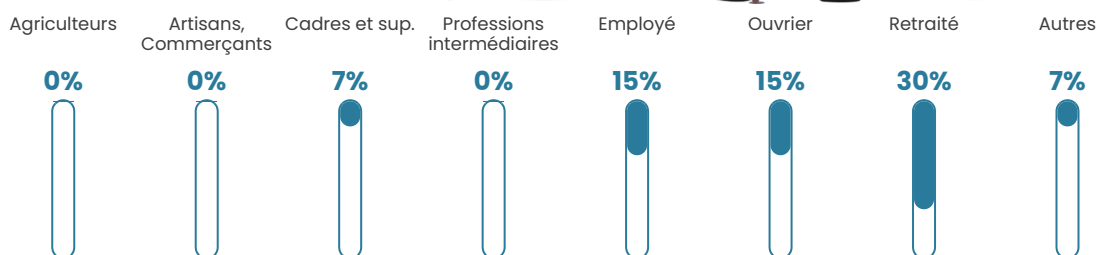

12 h/km²

Revenu moyen

NC

Evolution du nombre d'habitants

Sources : Institut national de la statistique et des études économiques (insee) selon Les dernières parutions officielles de 2024 portant sur les années 2020, 2021 et 2022.

Tranche d'âge

Activité professionnelle

Niveau de diplôme

Composition des ménages

Profils électoraux

Premier tour

	Marine LE PEN	32.56 %
	Emmanuel MACRON	18.60 %
	Éric ZEMMOUR	18.60 %
	Jean-Luc MÉLENCHON	18.60 %
	Jean LASSALLE	4.65 %
	Fabien ROUSSEL	2.33 %
	Anne HIDALGO	2.33 %
	Valérie PÉCRESSE	2.33 %
	Nathalie ARTHAUD	0.00 %
	Yannick JADOT	0.00 %
	Philippe POUTOU	0.00 %
	Nicolas DUPONT-AIGNAN	0.00 %