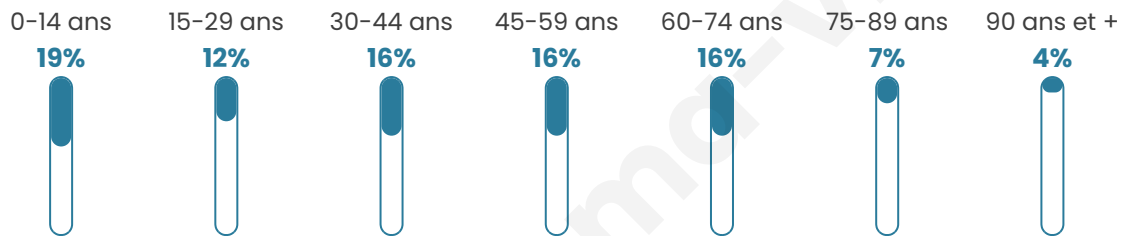

72

Age moyen

43 ans

Pop active

50%

Taux chômage

9.5%

Pop densité

12 h/km²

Revenu moyen

NC

Evolution du nombre d'habitants

Sources : Institut national de la statistique et des études économiques (insee) selon Les dernières parutions officielles de 2024 portant sur les années 2020, 2021 et 2022.

Tranche d'âge

Activité professionnelle

Niveau de diplôme

Composition des ménages

Profils électoraux

Premier tour

	Marine LE PEN	32.56 %
	Emmanuel MACRON	18.60 %
	Éric ZEMMOUR	18.60 %
	Jean-Luc MÉLENCHON	18.60 %
	Jean LASSALLE	4.65 %
	Fabien ROUSSEL	2.33 %
	Anne HIDALGO	2.33 %
	Valérie PÉCRESSE	2.33 %
	Nathalie ARTHAUD	0.00 %
	Yannick JADOT	0.00 %
	Philippe POUTOU	0.00 %
	Nicolas DUPONT-AIGNAN	0.00 %

56 inscrits

Participation : 83.93%

Votes blancs : 4.26%

Votes nuls : 4.26%

Second tour

	Emmanuel MACRON	37,14 %
	Marine LE PEN	62,86 %

56 inscrits

Participation : 76.79%