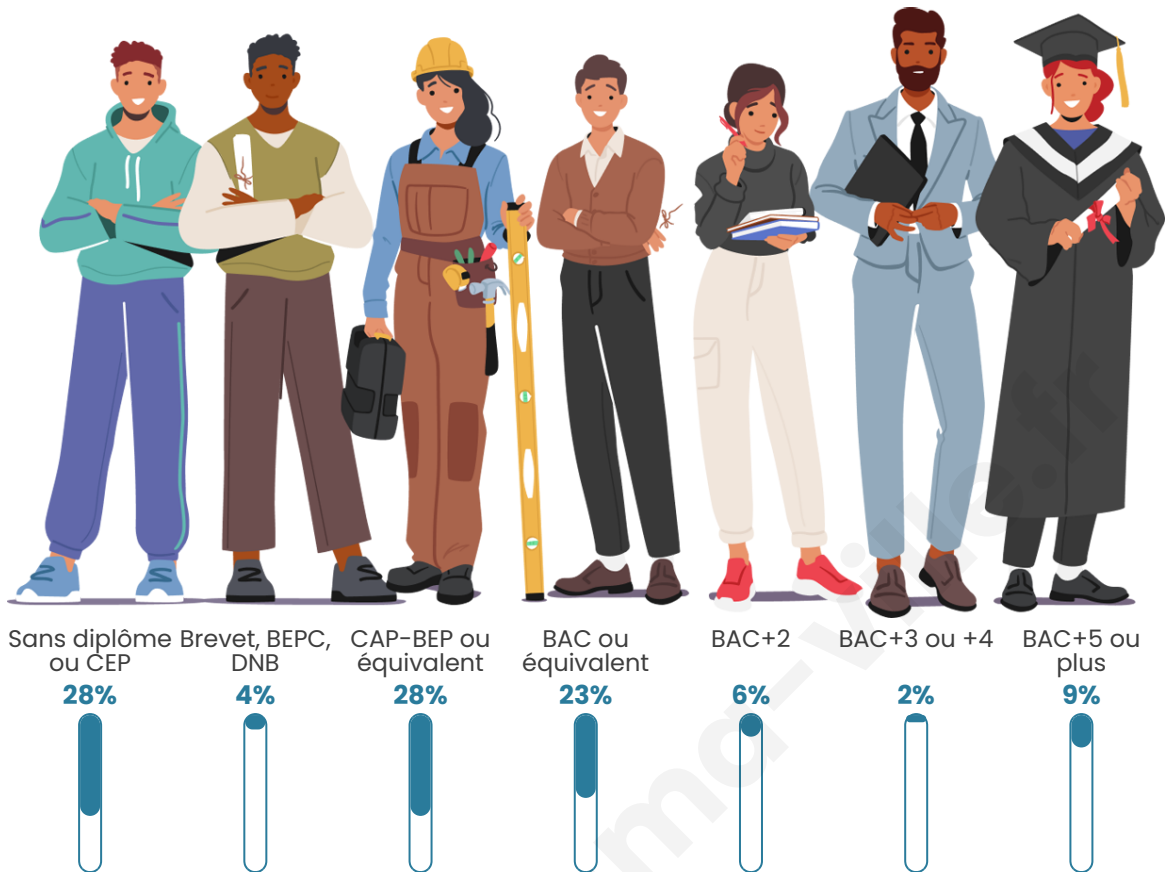

72

Age moyen

43 ans

Pop active

50%

Taux chômage

9.5%

Pop densité

Tranche d'âge

Activité professionnelle

Niveau de diplôme

Composition des ménages

Profils électoraux

Premier tour

	Marine LE PEN	32.56 %
	Emmanuel MACRON	18.60 %
	Éric ZEMMOUR	18.60 %
	Jean-Luc MÉLENCHON	18.60 %
	Jean LASSALLE	4.65 %
	Fabien ROUSSEL	2.33 %
	Anne HIDALGO	2.33 %
	Valérie PÉCRESSE	2.33 %
	Nathalie ARTHAUD	0.00 %
	Yannick JADOT	0.00 %
	Philippe POUTOU	0.00 %
	Nicolas DUPONT-AIGNAN	0.00 %