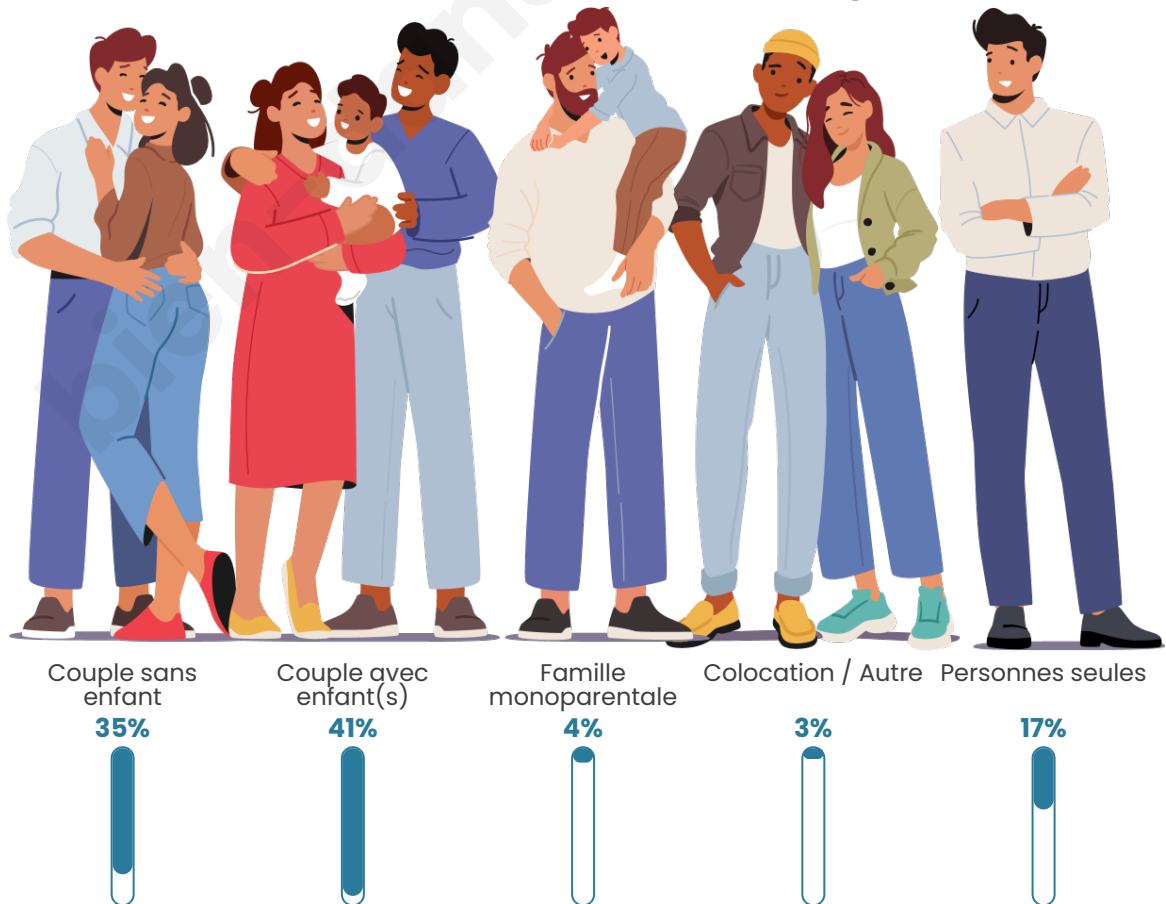

Nombre d'habitants

2 439

Age moyen

39 ans

Pop active

54.7%

Taux chômage

4.6%

Tranche d'âge

Activité professionnelle

Niveau de diplôme

Composition des ménages

Profils électoraux

Premier tour

	Marine LE PEN	29.77 %
	Emmanuel MACRON	24.94 %
	Jean-Luc MÉLENCHON	17.22 %
	Yannick JADOT	7.05 %
	Éric ZEMMOUR	6.46 %
	Valérie PÉCRESE	4.23 %
	Nicolas DUPONT-AIGNAN	3.04 %
	Jean LASSALLE	2.82 %
	Fabien ROUSSEL	1.93 %
	Anne HIDALGO	1.48 %
	Philippe POUTOU	0.67 %
	Nathalie ARTHAUD	0.37 %