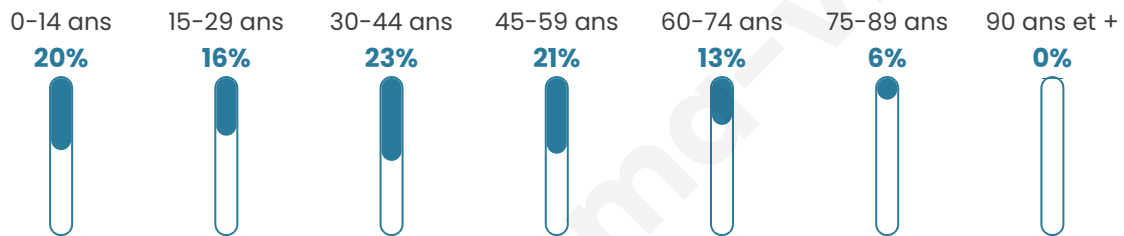

Nombre d'habitants

2 439

Age moyen

39 ans

Pop active

54.7%

Taux chômage

4.6%

Pop densité

407 h/km²

Revenu moyen

26 300 €/an

Evolution du nombre d'habitants

Sources : Institut national de la statistique et des études économiques (insee) selon Les dernières parutions officielles de 2024 portant sur les années 2020, 2021 et 2022.

Tranche d'âge

Activité professionnelle

Niveau de diplôme

Composition des ménages

Profils électoraux

Premier tour

	Marine LE PEN	29.77 %
	Emmanuel MACRON	24.94 %
	Jean-Luc MÉLENCHON	17.22 %
	Yannick JADOT	7.05 %
	Éric ZEMMOUR	6.46 %
	Valérie PÉCRESE	4.23 %
	Nicolas DUPONT-AIGNAN	3.04 %
	Jean LASSALLE	2.82 %
	Fabien ROUSSEL	1.93 %
	Anne HIDALGO	1.48 %
	Philippe POUTOU	0.67 %
	Nathalie ARTHAUD	0.37 %