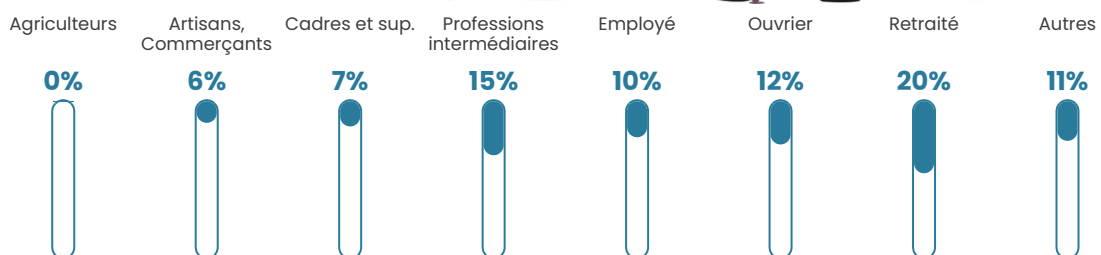

Pop densité

407 h/km²

Revenu moyen

26 300 €/an

Evolution du nombre d'habitants

Sources : Institut national de la statistique et des études économiques (insee) selon Les dernières parutions officielles de 2024 portant sur les années 2020, 2021 et 2022.

Tranche d'âge

Activité professionnelle

Niveau de diplôme

Composition des ménages

Profils électoraux

Premier tour

	Marine LE PEN	29.77 %
	Emmanuel MACRON	24.94 %
	Jean-Luc MÉLENCHON	17.22 %
	Yannick JADOT	7.05 %
	Éric ZEMMOUR	6.46 %
	Valérie PÉCRESE	4.23 %
	Nicolas DUPONT-AIGNAN	3.04 %
	Jean LASSALLE	2.82 %
	Fabien ROUSSEL	1.93 %
	Anne HIDALGO	1.48 %
	Philippe POUTOU	0.67 %
	Nathalie ARTHAUD	0.37 %