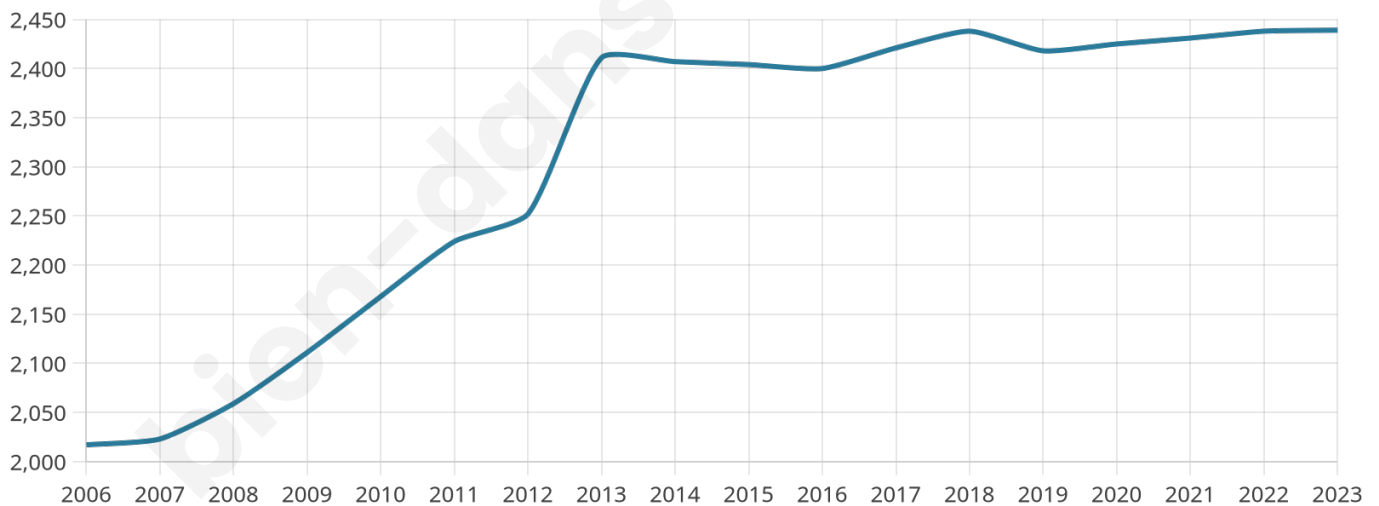

Nombre d'habitants

2 439

Age moyen

39 ans

Pop active

54.7%

Taux chômage

4.6%

Pop densité

407 h/km²

Revenu moyen

26 300 €/an

Evolution du nombre d'habitants

Sources : Institut national de la statistique et des études économiques (insee) selon Les dernières parutions officielles de 2024 portant sur les années 2020, 2021 et 2022.

Tranche d'âge

Activité professionnelle

Niveau de diplôme

Composition des ménages

Profils électoraux

Premier tour

	Marine LE PEN	29.77 %
	Emmanuel MACRON	24.94 %
	Jean-Luc MÉLENCHON	17.22 %
	Yannick JADOT	7.05 %
	Éric ZEMMOUR	6.46 %
	Valérie PÉCRESE	4.23 %
	Nicolas DUPONT-AIGNAN	3.04 %
	Jean LASSALLE	2.82 %
	Fabien ROUSSEL	1.93 %
	Anne HIDALGO	1.48 %
	Philippe POUTOU	0.67 %
	Nathalie ARTHAUD	0.37 %