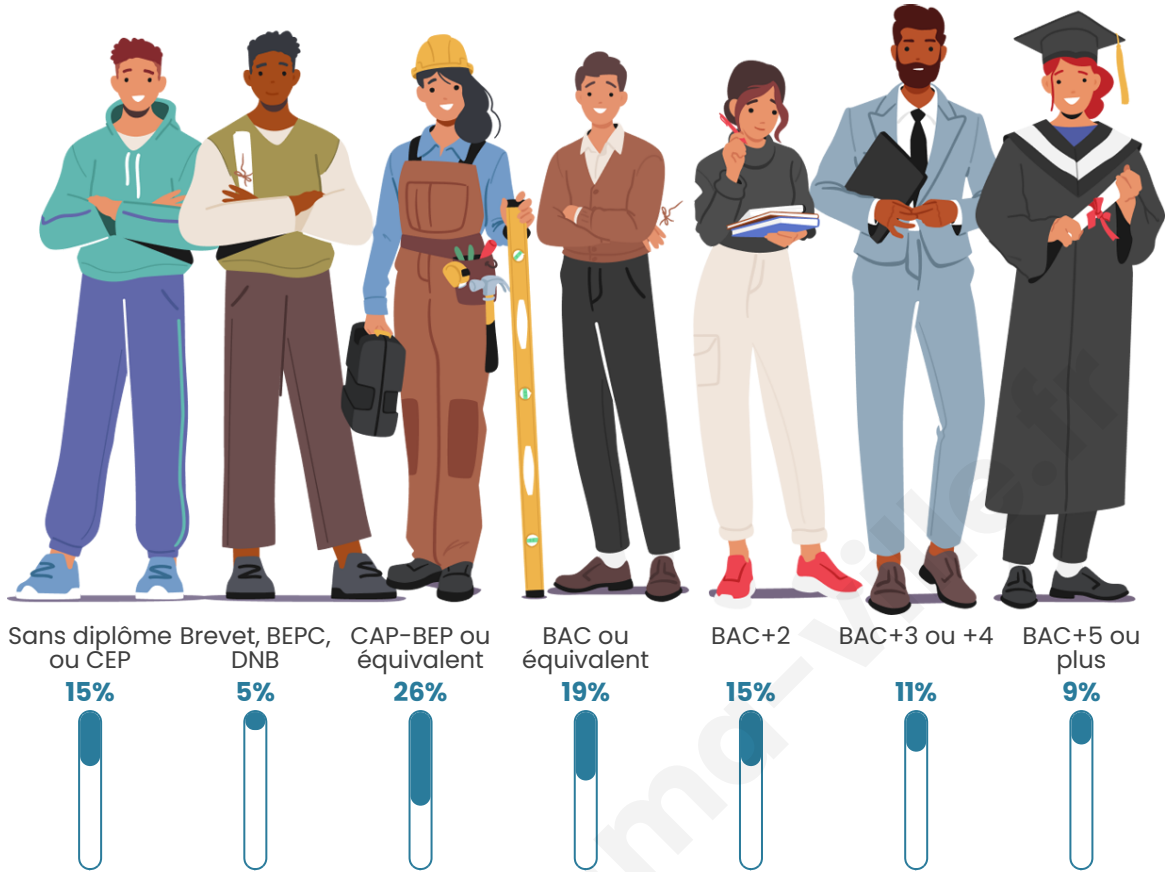

Nombre d'habitants

2 439

Age moyen

39 ans

Pop active

54.7%

Taux chômage

4.6%

Pop densité

407 h/km²

Revenu moyen

26 300 €/an

Evolution du nombre d'habitants

Sources : Institut national de la statistique et des études économiques (insee) selon Les dernières parutions officielles de 2024 portant sur les années 2020, 2021 et 2022.

Tranche d'âge

Activité professionnelle

Niveau de diplôme

Composition des ménages

Profils électoraux

Premier tour

	Marine LE PEN	29.77 %
	Emmanuel MACRON	24.94 %
	Jean-Luc MÉLENCHON	17.22 %
	Yannick JADOT	7.05 %
	Éric ZEMMOUR	6.46 %
	Valérie PÉCRESE	4.23 %
	Nicolas DUPONT-AIGNAN	3.04 %
	Jean LASSALLE	2.82 %
	Fabien ROUSSEL	1.93 %
	Anne HIDALGO	1.48 %
	Philippe POUTOU	0.67 %
	Nathalie ARTHAUD	0.37 %