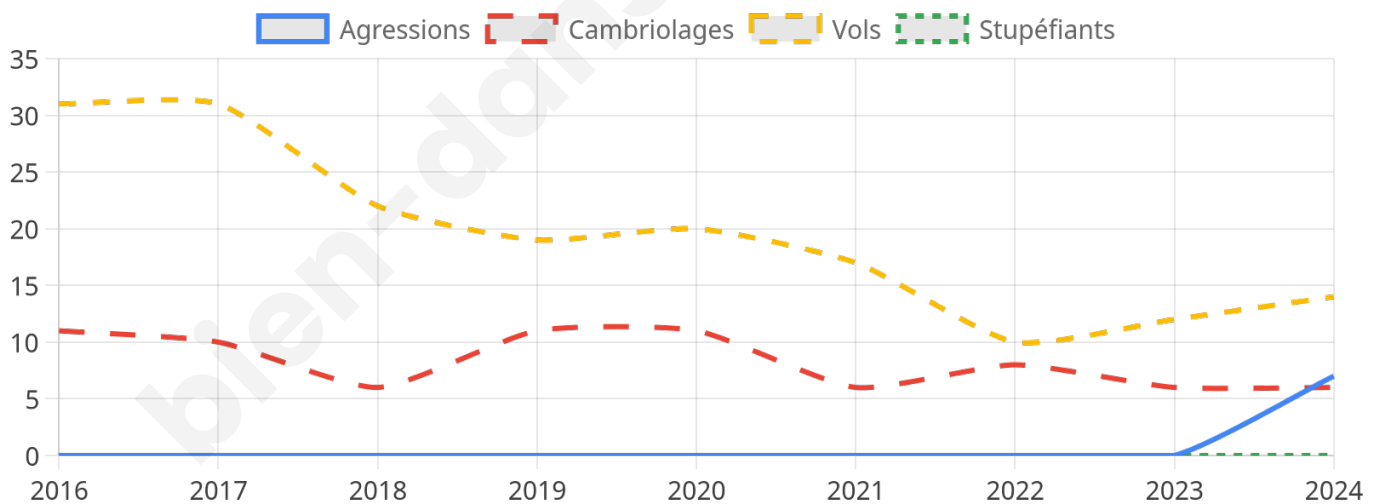

Second tour

	Emmanuel MACRON	50,61 %
	Marine LE PEN	49,39 %

1 793 inscrits

Participation : 73.4%

Votes blancs : 5.09%

Votes nuls : 1.67%

1 793 inscrits

Participation : 76.52%

Votes blancs : 1.17%

Votes nuls : 0.66%

Sécurité

Agressions physiques / sexuelles

7

Cambriolages

6

Vols / dégradations

14

Stupéfiants

0

Evolution du nombre d'infractions

Pour comparer

(en proportion du nombre d'habitants)

■ Ville ■ Département ■ Région

Sources : Bases statistiques communale, départementale et régionale de la délinquance enregistrée par la police et la gendarmerie nationales selon les dernières parutions officielles de 2025 portant sur l'année 2024 ([data.gouv](https://data.gouv.fr)).