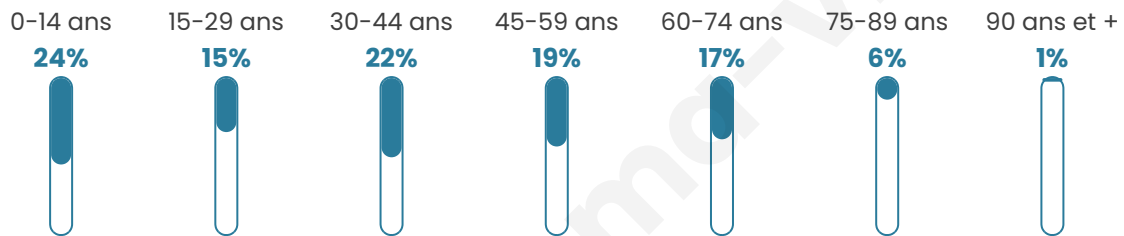

Version web

Ville de Saint-Félix

Présenté par

BIEN dans
ma **VILLE** 

Sommaire

Situation géographique	3
Statistiques sur la population	4
Evolution du nombre d'habitants	4
Tranche d'âge	5
0-14 ans	5
15-29 ans	5
30-44 ans	5
45-59 ans	5
60-74 ans	5
75-89 ans	5
90 ans et +	5
Activité professionnelle	5
Agriculteurs	5
Artisans, Commerçants	5
Cadres et sup.	5
Professions intermédiaires	5
Employé	5
Ouvrier	5
Retraité	5
Autres	5
Niveau de diplôme	6
Sans diplôme ou CEP	6
Brevet, BEPC, DNB	6
CAP-BEP ou équivalent	6
BAC ou équivalent	6
BAC+2	6
BAC+3 ou +4	6
BAC+5 ou plus	6
Composition des ménages	6
Couple sans enfant	6
Couple avec enfant(s)	6
Famille monoparentale	6
Colocation / Autre	6
Personnes seules	6
Profils électoraux	7
Premier tour	7
Sécurité	8
Evolution du nombre d'infractions	8
Pour comparer	9
Services à la population	10
Commerce	10
Éducation	10
Villes autour de Saint-Félix	12

38 ans

Pop active

49.3%

Taux chômage

5.3%

Pop densité

73 h/km²

Revenu moyen

22 730 €/an

Evolution du nombre d'habitants

Sources : Institut national de la statistique et des études économiques (insee) selon Les dernières parutions officielles de 2024 portant sur les années 2020, 2021 et 2022.

Tranche d'âge

Activité professionnelle

Niveau de diplôme

Composition des ménages

Profils électoraux

Premier tour

	Emmanuel MACRON	30.09 %
	Jean-Luc MÉLENCHON	22.57 %
	Marine LE PEN	18.81 %
	Jean LASSALLE	7.84 %
	Yannick JADOT	5.02 %
	Nicolas DUPONT-AIGNAN	3.76 %
	Éric ZEMMOUR	3.45 %
	Valérie PÉCRESSÉ	3.45 %
	Fabien ROUSSEL	2.82 %
	Anne HIDALGO	1.57 %
	Philippe POUTOU	0.63 %
	Nathalie ARTHAUD	0.00 %