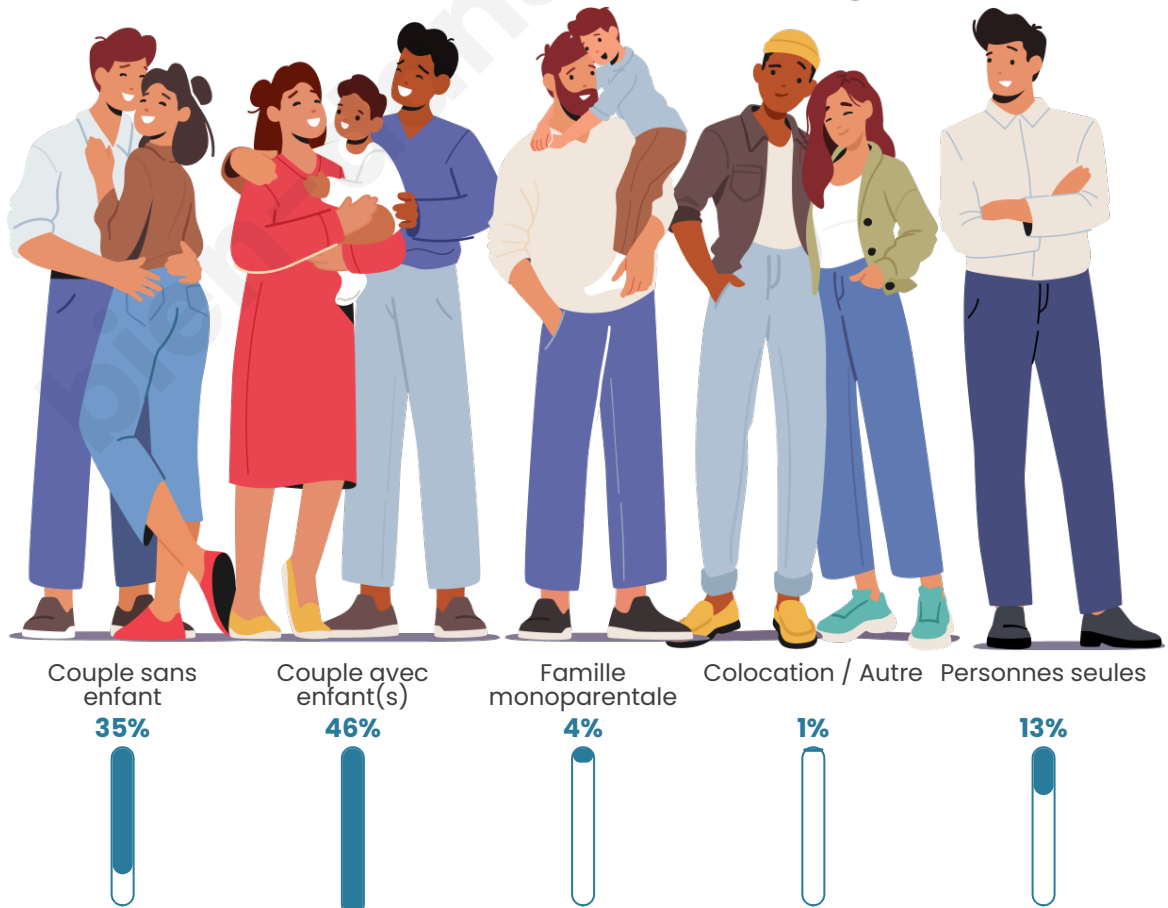

Tranche d'âge

Activité professionnelle

Niveau de diplôme

Composition des ménages

Profils électoraux

Premier tour

	Emmanuel MACRON	30.09 %
	Jean-Luc MÉLENCHON	22.57 %
	Marine LE PEN	18.81 %
	Jean LASSALLE	7.84 %
	Yannick JADOT	5.02 %
	Nicolas DUPONT-AIGNAN	3.76 %
	Éric ZEMMOUR	3.45 %
	Valérie PÉCRESSÉ	3.45 %
	Fabien ROUSSEL	2.82 %
	Anne HIDALGO	1.57 %
	Philippe POUTOU	0.63 %
	Nathalie ARTHAUD	0.00 %