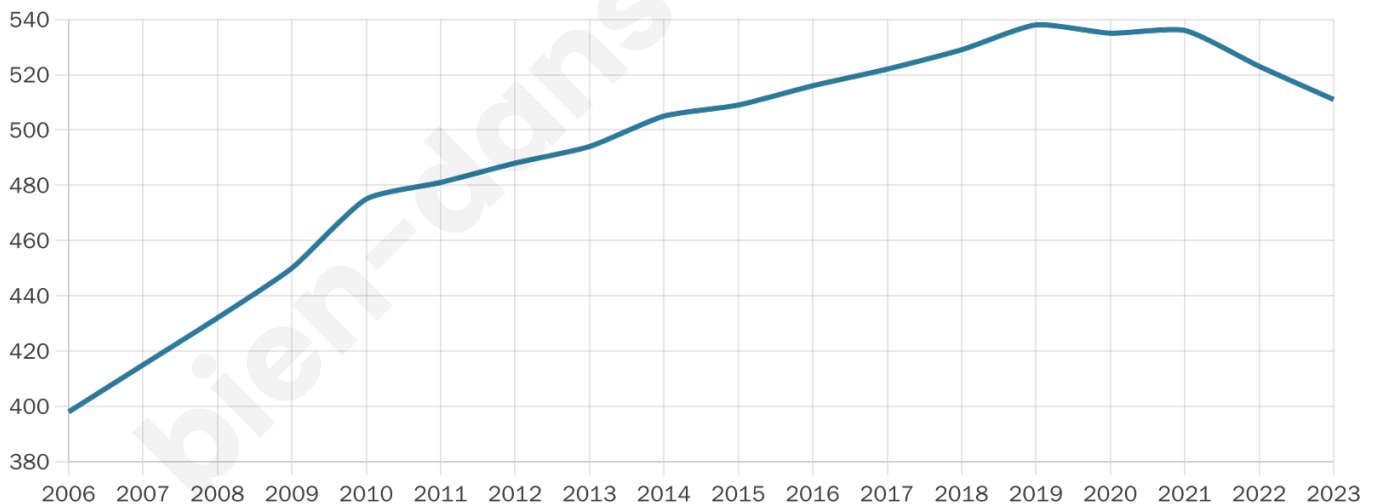

Version web

Ville de Saint-Félix

Présenté par

BIEN dans
ma **VILLE** 

Sommaire

Situation géographique	3
Statistiques sur la population	4
Evolution du nombre d'habitants	4
Tranche d'âge	5
0-14 ans	5
15-29 ans	5
30-44 ans	5
45-59 ans	5
60-74 ans	5
75-89 ans	5
90 ans et +	5
Activité professionnelle	5
Agriculteurs	5
Artisans, Commerçants	5
Cadres et sup.	5
Professions intermédiaires	5
Employé	5
Ouvrier	5
Retraité	5
Autres	5
Niveau de diplôme	6
Sans diplôme ou CEP	6
Brevet, BEPC, DNB	6
CAP-BEP ou équivalent	6
BAC ou équivalent	6
BAC+2	6
BAC+3 ou +4	6
BAC+5 ou plus	6
Composition des ménages	6
Couple sans enfant	6
Couple avec enfant(s)	6
Famille monoparentale	6
Colocation / Autre	6
Personnes seules	6
Profils électoraux	7
Premier tour	7
Sécurité	8
Evolution du nombre d'infractions	8
Pour comparer	9
Services à la population	10
Commerce	10
Éducation	10
Villes autour de Saint-Félix	12

38 ans

Pop active

49.3%

Taux chômage

5.3%

Pop densité

73 h/km²

Revenu moyen

22 730 €/an

Evolution du nombre d'habitants

Sources : Institut national de la statistique et des études économiques (insee) selon Les dernières parutions officielles de 2024 portant sur les années 2020, 2021 et 2022.