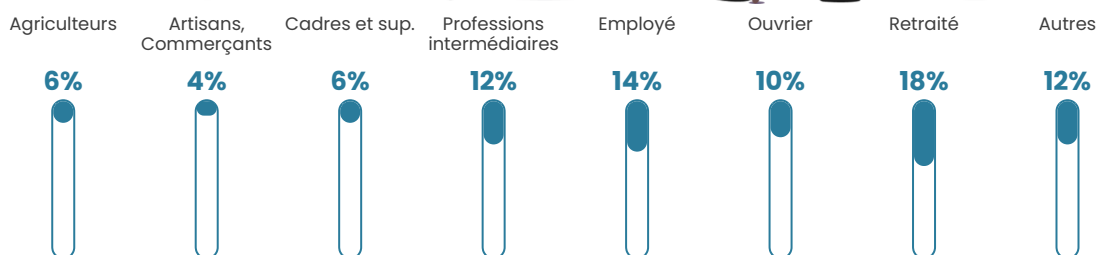

38 ans

Pop active

49.3%

Taux chômage

5.3%

Pop densité

73 h/km²

Revenu moyen

22 730 €/an

Evolution du nombre d'habitants

Sources : Institut national de la statistique et des études économiques (insee) selon Les dernières parutions officielles de 2024 portant sur les années 2020, 2021 et 2022.

Tranche d'âge

Activité professionnelle

Niveau de diplôme

Composition des ménages

Profils électoraux

Premier tour

	Emmanuel MACRON	30.09 %
	Jean-Luc MÉLENCHON	22.57 %
	Marine LE PEN	18.81 %
	Jean LASSALLE	7.84 %
	Yannick JADOT	5.02 %
	Nicolas DUPONT-AIGNAN	3.76 %
	Éric ZEMMOUR	3.45 %
	Valérie PÉCRESSÉ	3.45 %
	Fabien ROUSSEL	2.82 %
	Anne HIDALGO	1.57 %
	Philippe POUTOU	0.63 %
	Nathalie ARTHAUD	0.00 %