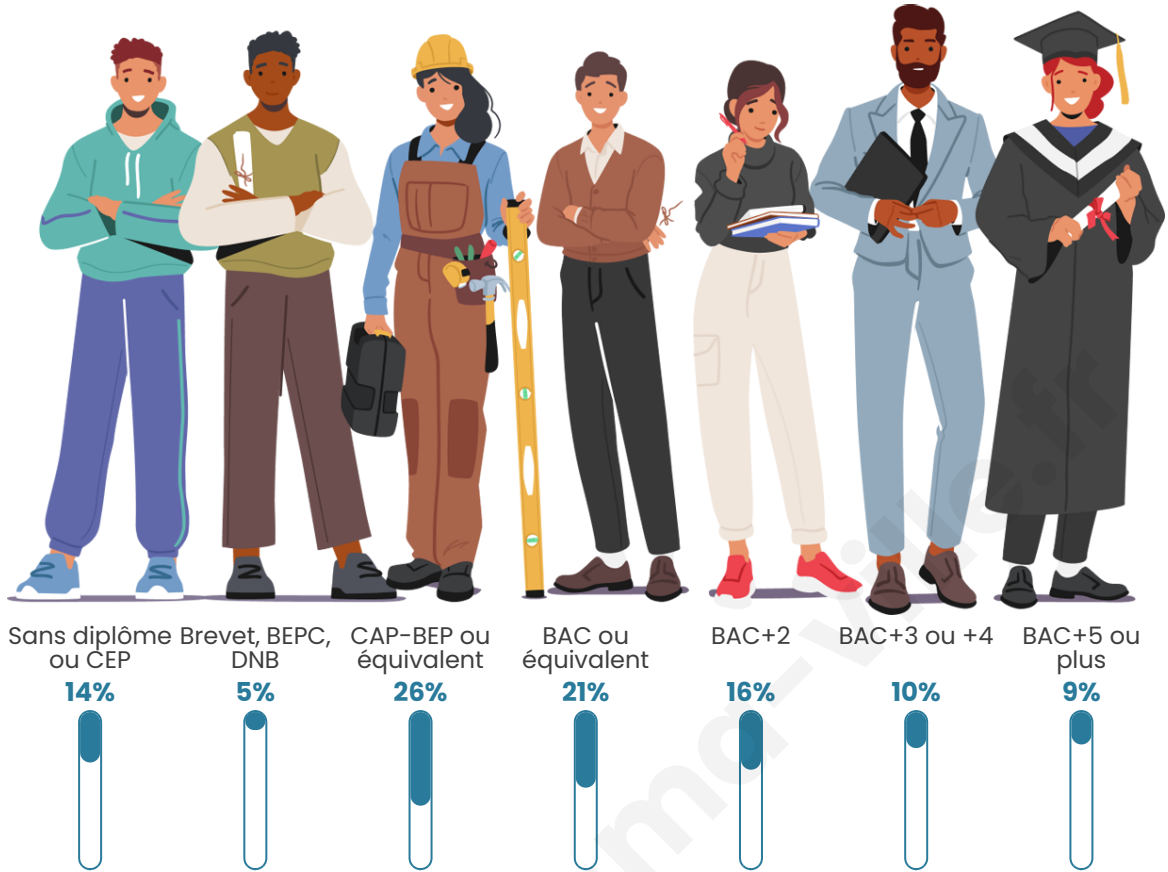

Tranche d'âge

Activité professionnelle

Niveau de diplôme

Composition des ménages

Profils électoraux

Premier tour

	Emmanuel MACRON	30.09 %
	Jean-Luc MÉLENCHON	22.57 %
	Marine LE PEN	18.81 %
	Jean LASSALLE	7.84 %
	Yannick JADOT	5.02 %
	Nicolas DUPONT-AIGNAN	3.76 %
	Éric ZEMMOUR	3.45 %
	Valérie PÉCRESSÉ	3.45 %
	Fabien ROUSSEL	2.82 %
	Anne HIDALGO	1.57 %
	Philippe POUTOU	0.63 %
	Nathalie ARTHAUD	0.00 %