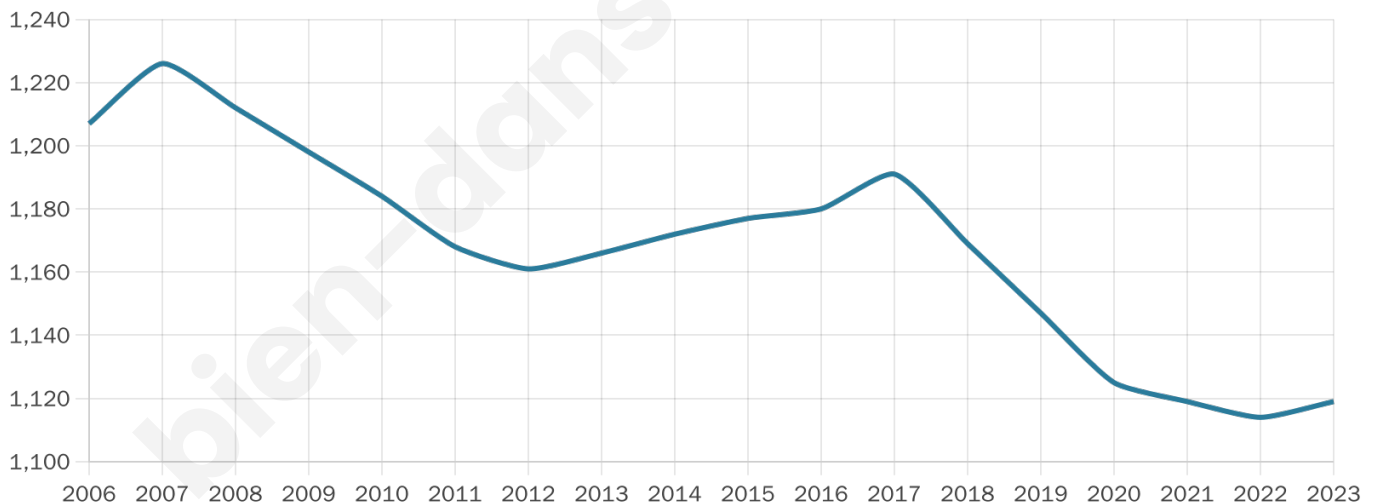

# Statistiques sur la population

Nombre d'habitants

**1 119**

Age moyen

**51 ans**

Pop active

**37.7%**

Taux chômage

**6%**

Pop densité

**53 h/km<sup>2</sup>**

Revenu moyen

**21 220 €/an**

## Evolution du nombre d'habitants

Sources : Institut national de la statistique et des études économiques (insee) selon Les dernières parutions officielles de 2024 portant sur les années 2020, 2021 et 2022.