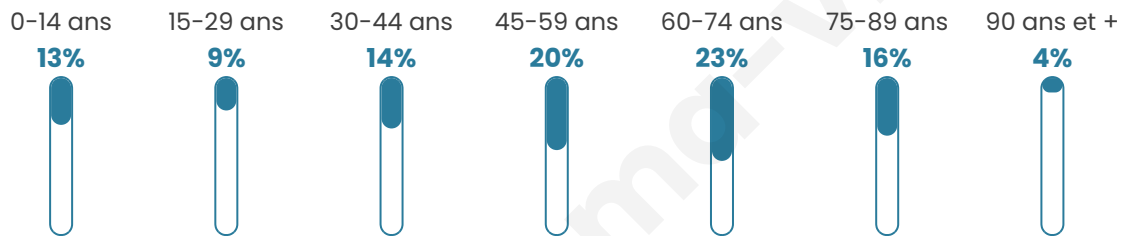

# Statistiques sur la population

Nombre d'habitants

**1 119**

Age moyen

**51 ans**

Pop active

**37.7%**

Taux chômage

**6%**

Pop densité

**53 h/km<sup>2</sup>**

Revenu moyen

**21 220 €/an**

## Evolution du nombre d'habitants

Sources : Institut national de la statistique et des études économiques (insee) selon Les dernières parutions officielles de 2024 portant sur les années 2020, 2021 et 2022.

## Tranche d'âge