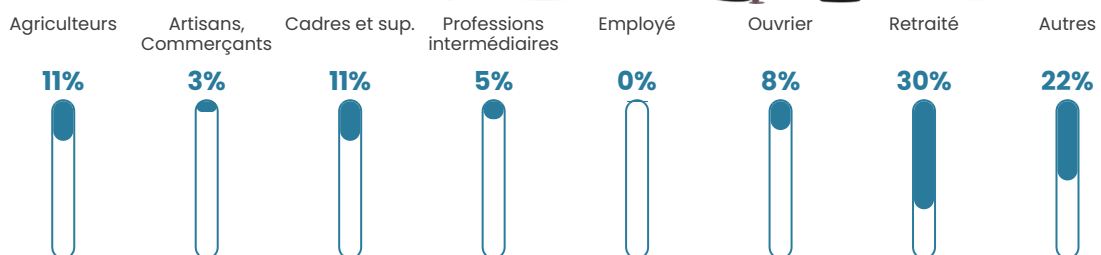

19 h/km²

Revenu moyen

21 260 €/an

Evolution du nombre d'habitants

Sources : Institut national de la statistique et des études économiques (insee) selon Les dernières parutions officielles de 2024 portant sur les années 2020, 2021 et 2022.

Tranche d'âge

Activité professionnelle

Niveau de diplôme

Composition des ménages

Profils électoraux

Premier tour

	Emmanuel MACRON	33.87 %
	Marine LE PEN	15.32 %
	Jean-Luc MÉLENCHON	12.10 %
	Éric ZEMMOUR	8.06 %
	Valérie PÉCRESE	8.06 %
	Jean LASSALLE	5.65 %
	Yannick JADOT	4.84 %
	Fabien ROUSSEL	3.23 %
	Nicolas DUPONT- AIGNAN	3.23 %
	Nathalie ARTHAUD	2.42 %
	Anne HIDALGO	1.61 %
	Philippe POUTOU	1.61 %