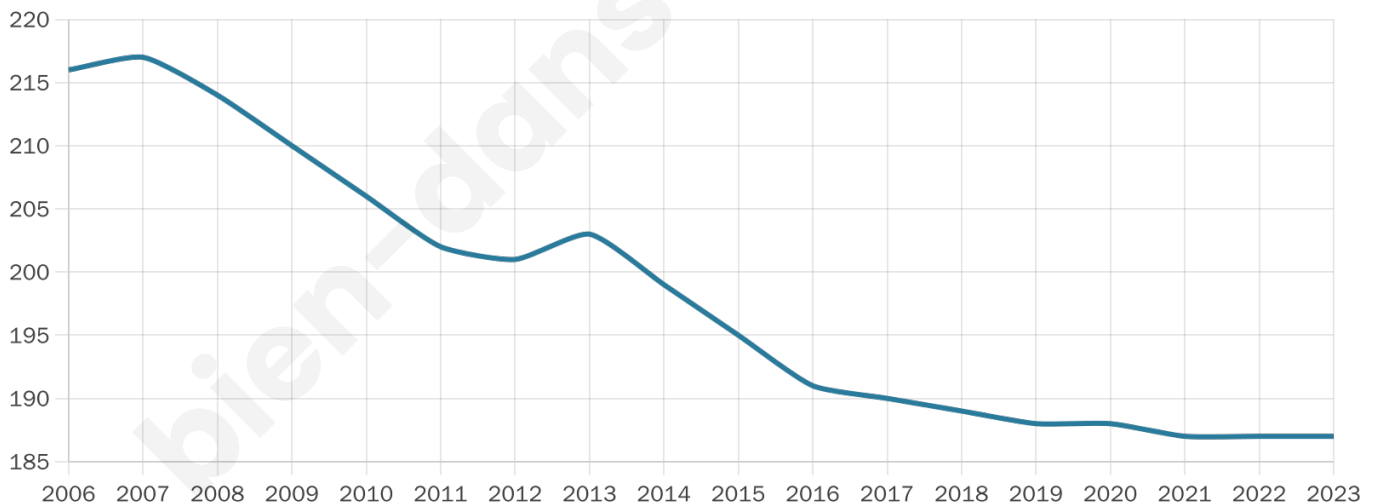

187

Age moyen

50 ans

Pop active

37.4%

Taux chômage

10.7%

Pop densité

19 h/km²

Revenu moyen

21 260 €/an

Evolution du nombre d'habitants

Sources : Institut national de la statistique et des études économiques (insee) selon Les dernières parutions officielles de 2024 portant sur les années 2020, 2021 et 2022.