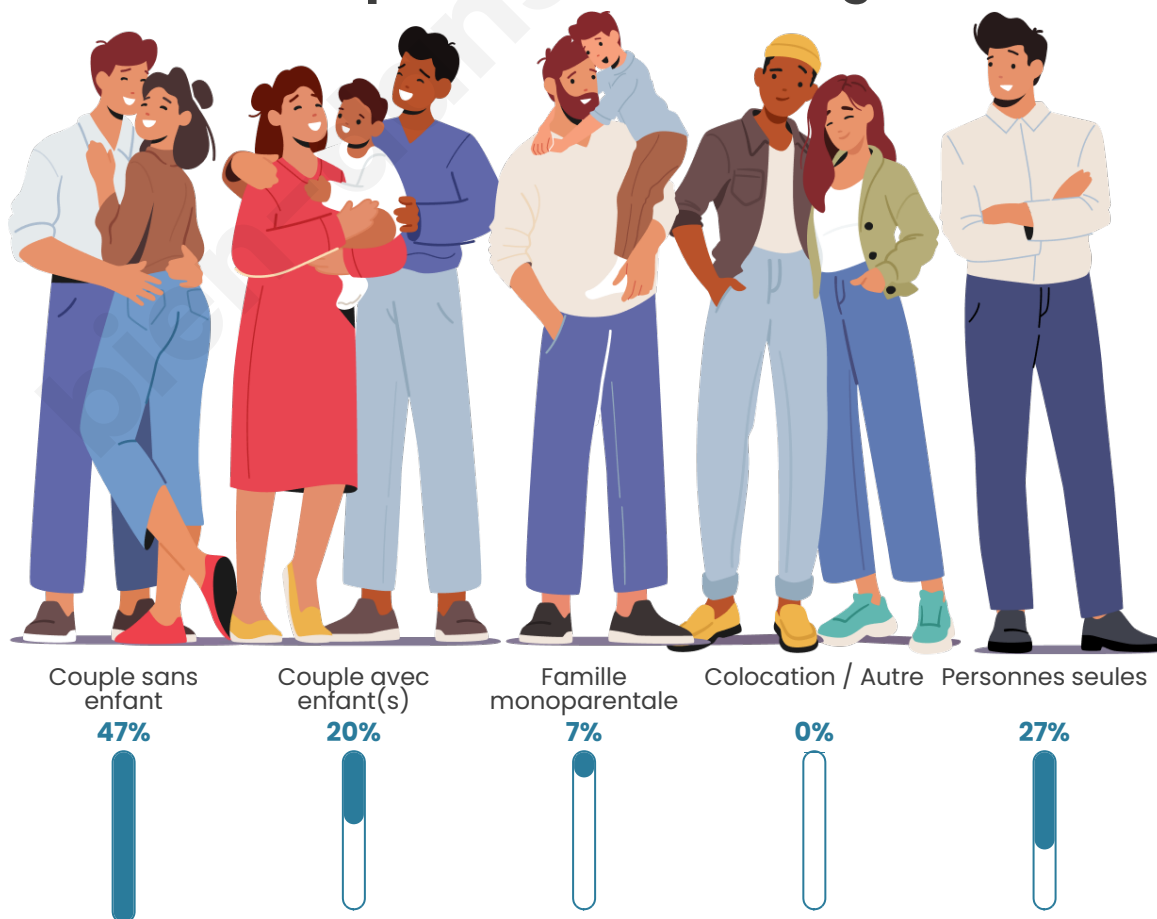

Tranche d'âge

Activité professionnelle

Niveau de diplôme

Composition des ménages

Profils électoraux

Premier tour

	Emmanuel MACRON	33.87 %
	Marine LE PEN	15.32 %
	Jean-Luc MÉLENCHON	12.10 %
	Éric ZEMMOUR	8.06 %
	Valérie PÉCRESE	8.06 %
	Jean LASSALLE	5.65 %
	Yannick JADOT	4.84 %
	Fabien ROUSSEL	3.23 %
	Nicolas DUPONT- AIGNAN	3.23 %
	Nathalie ARTHAUD	2.42 %
	Anne HIDALGO	1.61 %
	Philippe POUTOU	1.61 %