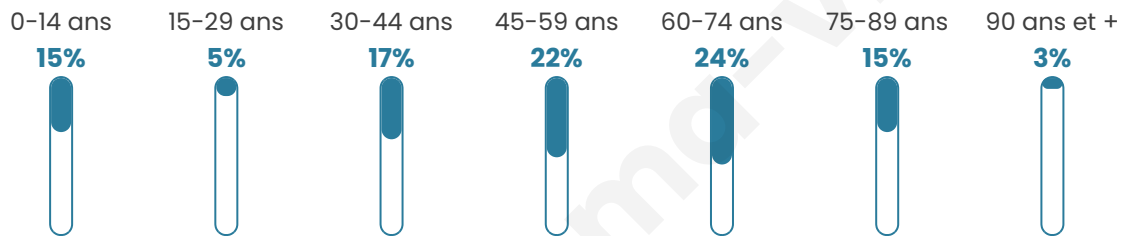

187

Age moyen

50 ans

Pop active

37.4%

Taux chômage

10.7%

Pop densité

19 h/km²

Revenu moyen

21 260 €/an

Evolution du nombre d'habitants

Sources : Institut national de la statistique et des études économiques (insee) selon Les dernières parutions officielles de 2024 portant sur les années 2020, 2021 et 2022.

Tranche d'âge

Activité professionnelle

Niveau de diplôme

Composition des ménages

Profils électoraux

Premier tour

	Emmanuel MACRON	33.87 %
	Marine LE PEN	15.32 %
	Jean-Luc MÉLENCHON	12.10 %
	Éric ZEMMOUR	8.06 %
	Valérie PÉCRESE	8.06 %
	Jean LASSALLE	5.65 %
	Yannick JADOT	4.84 %
	Fabien ROUSSEL	3.23 %
	Nicolas DUPONT- AIGNAN	3.23 %
	Nathalie ARTHAUD	2.42 %
	Anne HIDALGO	1.61 %
	Philippe POUTOU	1.61 %

161 inscrits

Participation : 80.75%

Votes blancs : 3.08%

Votes nuls : 1.54%

Second tour

	Emmanuel MACRON	66,36 %
	Marine LE PEN	33,64 %

161 inscrits

Participation : 78.26%