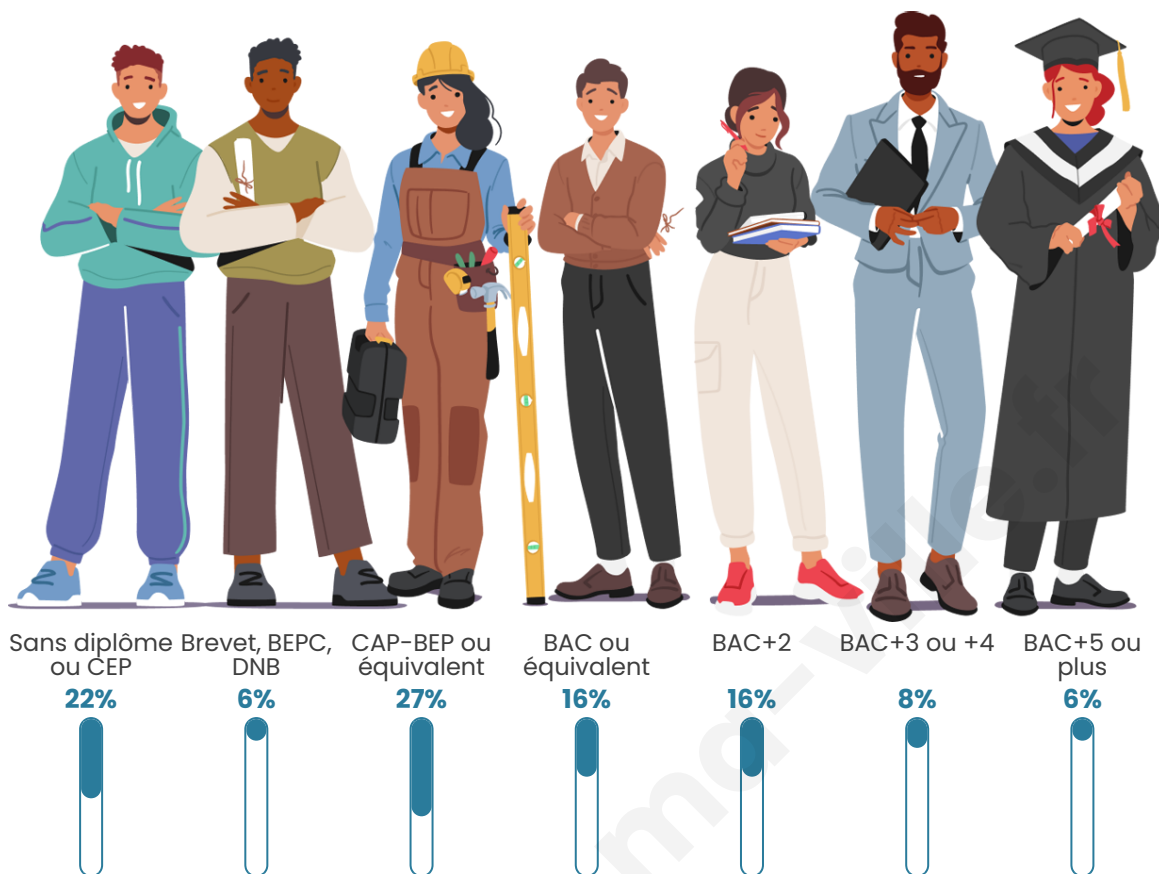

187

Age moyen

50 ans

Pop active

37.4%

Taux chômage

10.7%

Pop densité

Tranche d'âge

Activité professionnelle

Niveau de diplôme

Composition des ménages

Profils électoraux

Premier tour

	Emmanuel MACRON	33.87 %
	Marine LE PEN	15.32 %
	Jean-Luc MÉLENCHON	12.10 %
	Éric ZEMMOUR	8.06 %
	Valérie PÉCRESE	8.06 %
	Jean LASSALLE	5.65 %
	Yannick JADOT	4.84 %
	Fabien ROUSSEL	3.23 %
	Nicolas DUPONT- AIGNAN	3.23 %
	Nathalie ARTHAUD	2.42 %
	Anne HIDALGO	1.61 %
	Philippe POUTOU	1.61 %