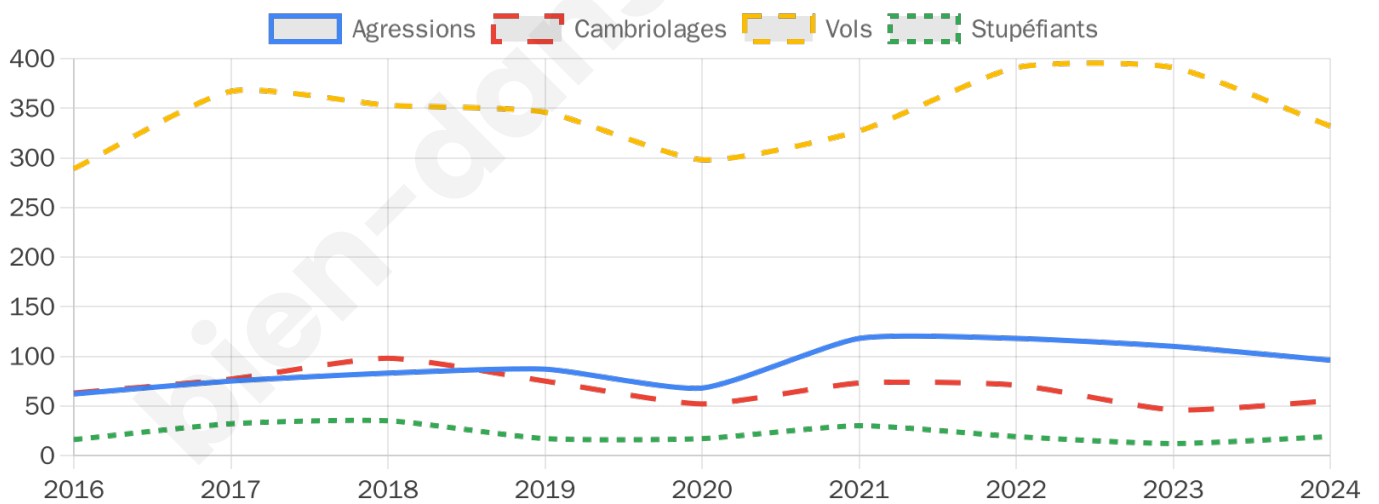

9 295 inscrits

Participation : 74.17%

Votes blancs : 1.45%

Votes nuls : 0.71%

Second tour

	Emmanuel MACRON	54,22 %
	Marine LE PEN	45,78 %

9 301 inscrits

Participation : 69.88%

Votes blancs : 6.42%

Votes nuls : 1.94%

Sécurité

Agressions physiques / sexuelles

96

Cambriolages

55

Vols / dégradations

332

Stupéfiants

19

Evolution du nombre d'infractions

Pour comparer

(en proportion du nombre d'habitants)

Sources : Bases statistiques communale, départementale et régionale de la délinquance enregistrée par la police et la gendarmerie nationales selon les dernières parutions officielles de 2025 portant sur l'année 2024 ([data.gouv](https://data.gouv.fr)).