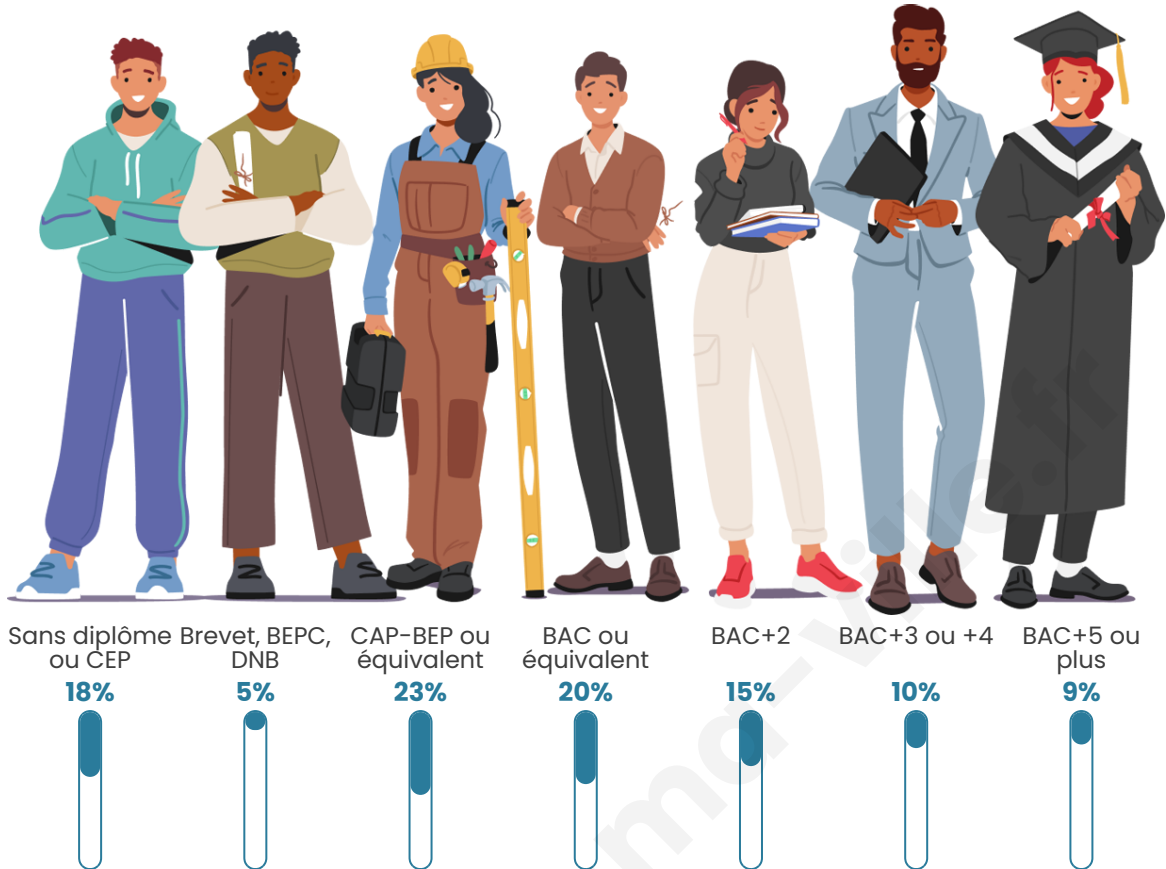

15 724

Age moyen

39 ans

Pop active

45.8%

Taux chômage

7.1%

Pop densité

Tranche d'âge

Activité professionnelle

Niveau de diplôme

Composition des ménages

Profils électoraux

Premier tour

	Emmanuel MACRON	26.76 %
	Marine LE PEN	26.18 %
	Jean-Luc MÉLENCHON	20.96 %
	Éric ZEMMOUR	8.42 %
	Valérie PÉCRESE	4.73 %
	Yannick JADOT	4.26 %
	Nicolas DUPONT- AIGNAN	2.31 %
	Jean LASSALLE	2.27 %
	Fabien ROUSSEL	1.73 %
	Anne HIDALGO	1.07 %
	Philippe POUTOU	0.70 %
	Nathalie ARTHAUD	0.61 %