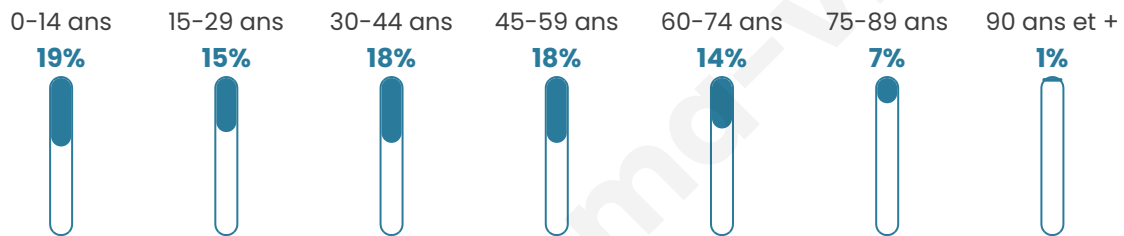

15 724

Age moyen

39 ans

Pop active

45.8%

Taux chômage

7.1%

Pop densité

983 h/km²

Revenu moyen

25 520 €/an

Evolution du nombre d'habitants

Sources : Institut national de la statistique et des études économiques (insee) selon Les dernières parutions officielles de 2024 portant sur les années 2020, 2021 et 2022.

Tranche d'âge

Activité professionnelle

Niveau de diplôme

Composition des ménages

Profils électoraux

Premier tour

	Emmanuel MACRON	26.76 %
	Marine LE PEN	26.18 %
	Jean-Luc MÉLENCHON	20.96 %
	Éric ZEMMOUR	8.42 %
	Valérie PÉCRESE	4.73 %
	Yannick JADOT	4.26 %
	Nicolas DUPONT- AIGNAN	2.31 %
	Jean LASSALLE	2.27 %
	Fabien ROUSSEL	1.73 %
	Anne HIDALGO	1.07 %
	Philippe POUTOU	0.70 %
	Nathalie ARTHAUD	0.61 %