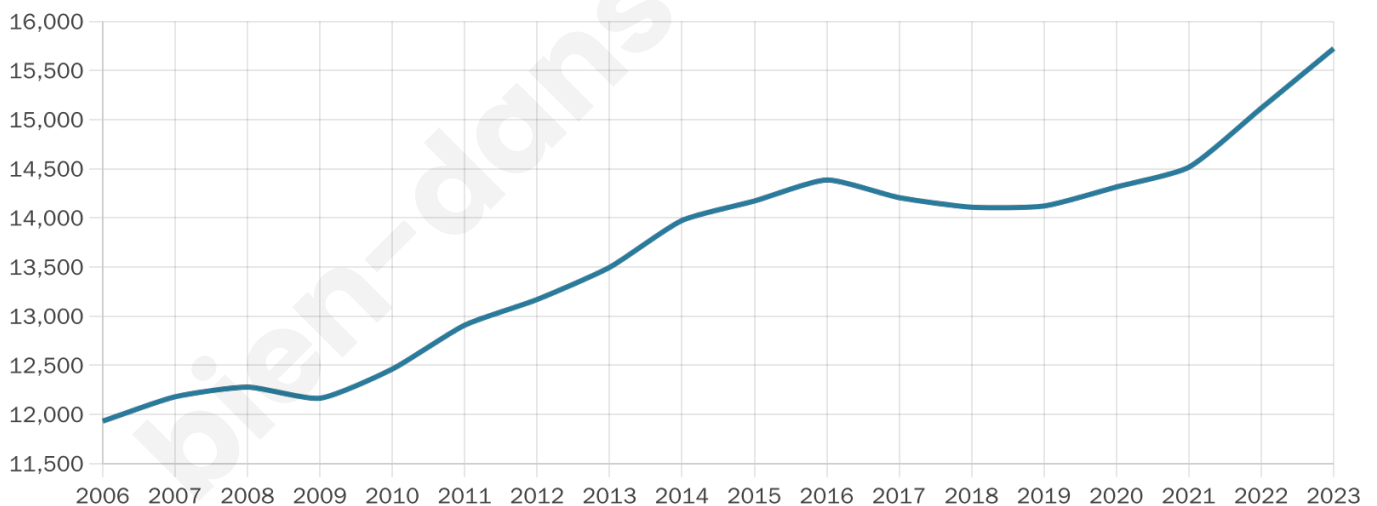

15 724

Age moyen

39 ans

Pop active

45.8%

Taux chômage

7.1%

Pop densité

983 h/km²

Revenu moyen

25 520 €/an

Evolution du nombre d'habitants

Sources : Institut national de la statistique et des études économiques (insee) selon Les dernières parutions officielles de 2024 portant sur les années 2020, 2021 et 2022.