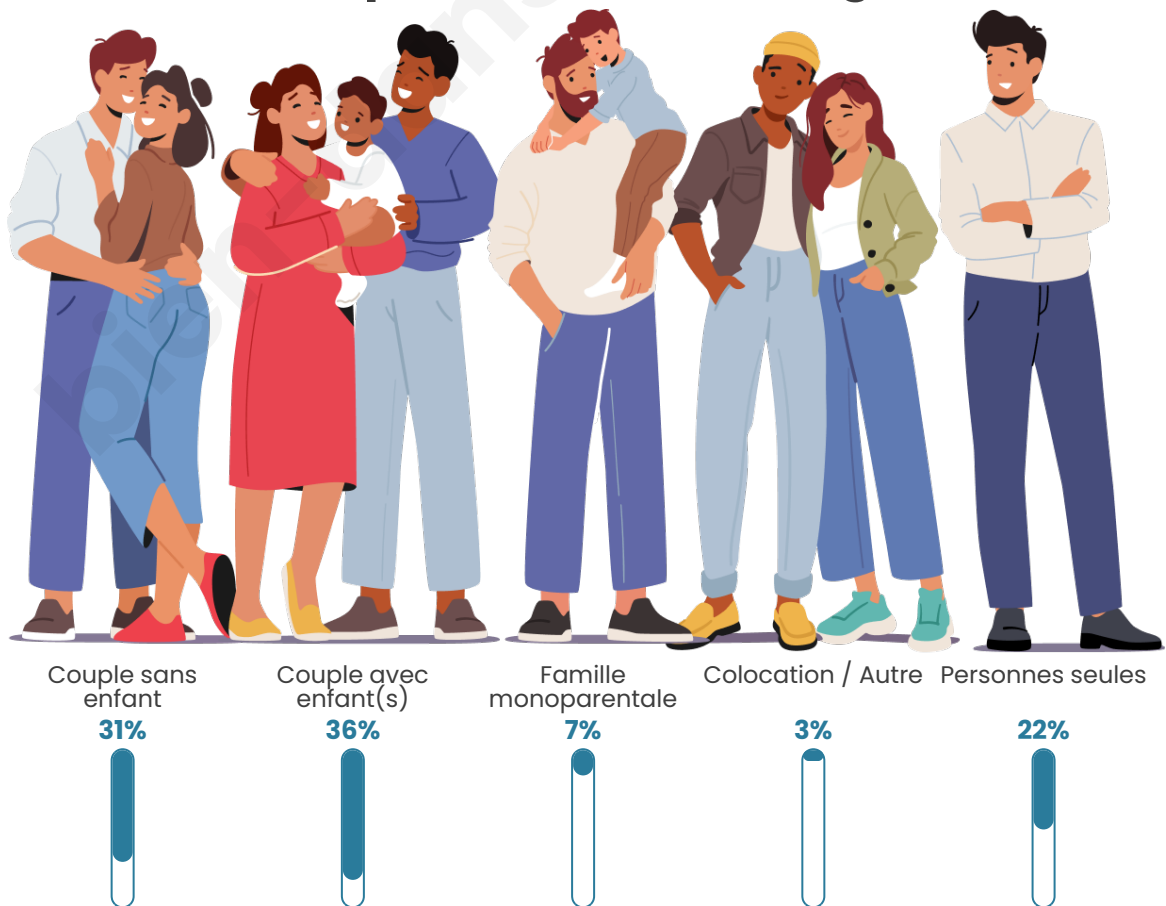

Tranche d'âge

Activité professionnelle

Niveau de diplôme

Composition des ménages

Profils électoraux

Premier tour

	Emmanuel MACRON	26.76 %
	Marine LE PEN	26.18 %
	Jean-Luc MÉLENCHON	20.96 %
	Éric ZEMMOUR	8.42 %
	Valérie PÉCRESE	4.73 %
	Yannick JADOT	4.26 %
	Nicolas DUPONT- AIGNAN	2.31 %
	Jean LASSALLE	2.27 %
	Fabien ROUSSEL	1.73 %
	Anne HIDALGO	1.07 %
	Philippe POUTOU	0.70 %
	Nathalie ARTHAUD	0.61 %