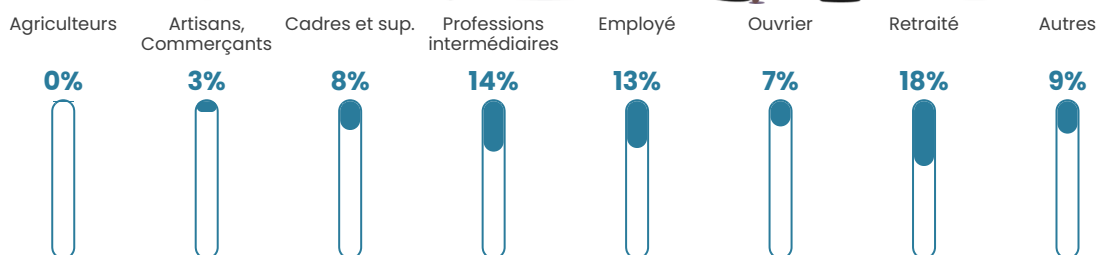

983 h/km²

Revenu moyen

25 520 €/an

Evolution du nombre d'habitants

Sources : Institut national de la statistique et des études économiques (insee) selon Les dernières parutions officielles de 2024 portant sur les années 2020, 2021 et 2022.

Tranche d'âge

Activité professionnelle

Niveau de diplôme

Composition des ménages

Profils électoraux

Premier tour

	Emmanuel MACRON	26.76 %
	Marine LE PEN	26.18 %
	Jean-Luc MÉLENCHON	20.96 %
	Éric ZEMMOUR	8.42 %
	Valérie PÉCRESE	4.73 %
	Yannick JADOT	4.26 %
	Nicolas DUPONT- AIGNAN	2.31 %
	Jean LASSALLE	2.27 %
	Fabien ROUSSEL	1.73 %
	Anne HIDALGO	1.07 %
	Philippe POUTOU	0.70 %
	Nathalie ARTHAUD	0.61 %