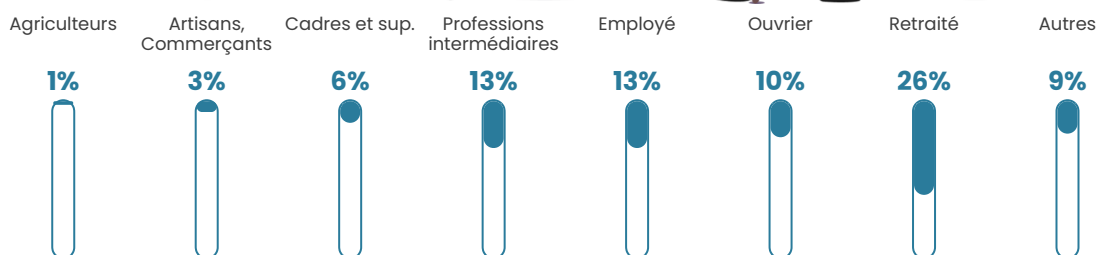

44 ans

Pop active

46.3%

Taux chômage

5.4%

Pop densité

149 h/km²

Revenu moyen

24 800 €/an

Evolution du nombre d'habitants

Sources : Institut national de la statistique et des études économiques (insee) selon Les dernières parutions officielles de 2024 portant sur les années 2020, 2021 et 2022.

Tranche d'âge

Activité professionnelle

Niveau de diplôme

Composition des ménages

Profils électoraux

Premier tour

	Emmanuel MACRON	35.82 %
	Marine LE PEN	19.21 %
	Jean-Luc MÉLENCHON	16.91 %
	Yannick JADOT	6.35 %
	Valérie PÉCRESSÉ	4.68 %
	Éric ZEMMOUR	4.63 %
	Jean LASSALLE	3.30 %
	Fabien ROUSSEL	2.92 %
	Anne HIDALGO	2.38 %
	Nicolas DUPONT- AIGNAN	2.21 %
	Philippe POUTOU	1.21 %
	Nathalie ARTHAUD	0.38 %