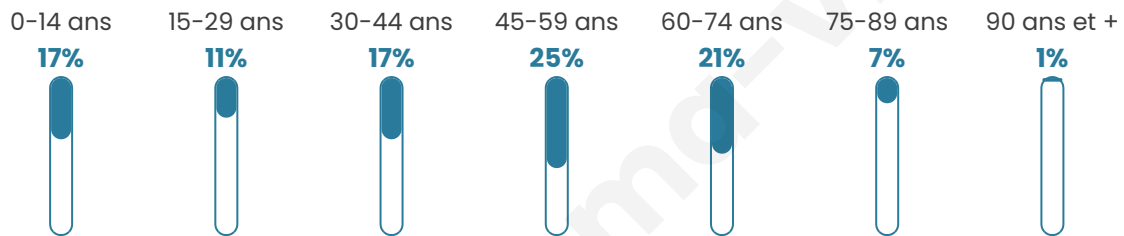

Situation géographique

i Informations clés

- **Région** : Bretagne
- **Département** : Finistère
- **Code postal** : 29170
- **Superficie** : 24 km²

Statistiques sur la population

Nombre d'habitants

3 574

Age moyen

44 ans

Pop active

46.3%

Taux chômage

5.4%

Pop densité

149 h/km²

Revenu moyen

Tranche d'âge

Activité professionnelle

Niveau de diplôme

Composition des ménages

Profils électoraux

Premier tour

	Emmanuel MACRON	35.82 %
	Marine LE PEN	19.21 %
	Jean-Luc MÉLENCHON	16.91 %
	Yannick JADOT	6.35 %
	Valérie PÉCRESSÉ	4.68 %
	Éric ZEMMOUR	4.63 %
	Jean LASSALLE	3.30 %
	Fabien ROUSSEL	2.92 %
	Anne HIDALGO	2.38 %
	Nicolas DUPONT- AIGNAN	2.21 %
	Philippe POUTOU	1.21 %
	Nathalie ARTHAUD	0.38 %