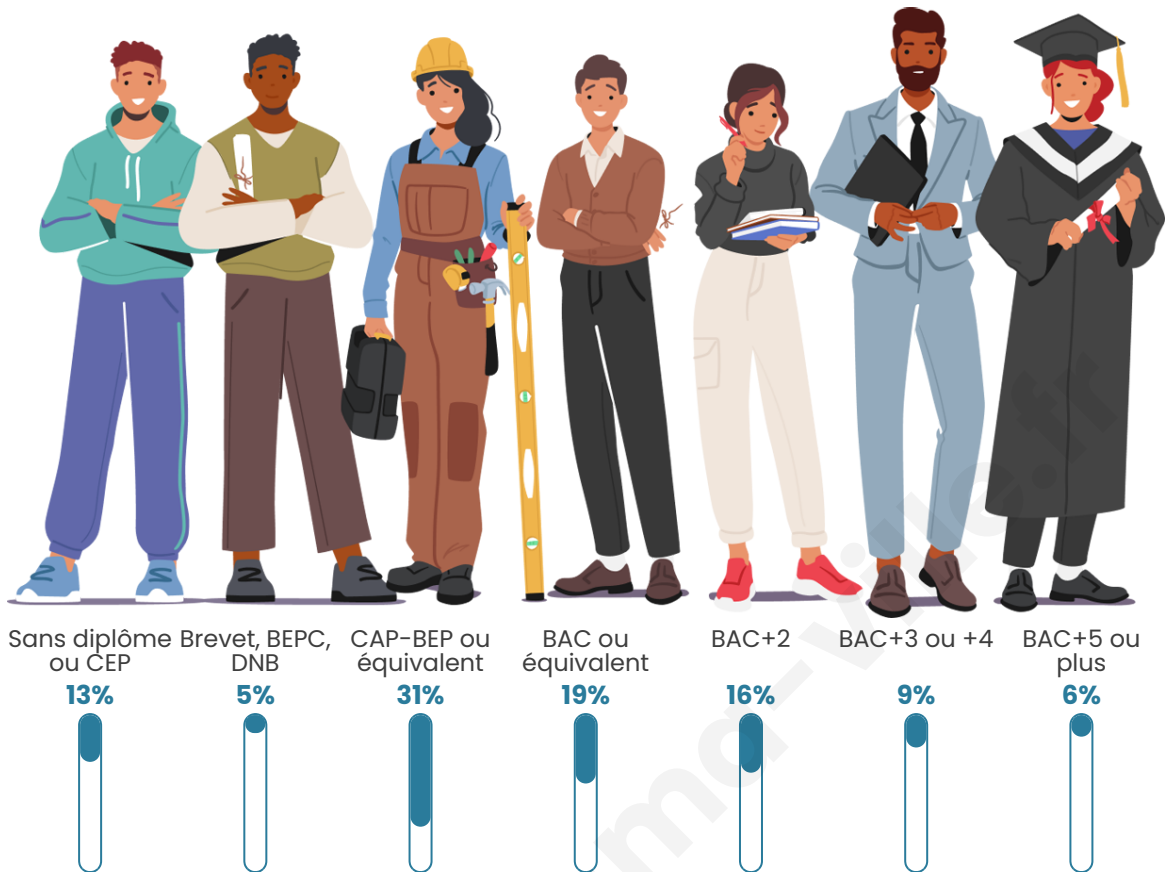

Tranche d'âge

Activité professionnelle

Niveau de diplôme

Composition des ménages

Profils électoraux

Premier tour

	Emmanuel MACRON	35.82 %
	Marine LE PEN	19.21 %
	Jean-Luc MÉLENCHON	16.91 %
	Yannick JADOT	6.35 %
	Valérie PÉCRESSÉ	4.68 %
	Éric ZEMMOUR	4.63 %
	Jean LASSALLE	3.30 %
	Fabien ROUSSEL	2.92 %
	Anne HIDALGO	2.38 %
	Nicolas DUPONT- AIGNAN	2.21 %
	Philippe POUTOU	1.21 %
	Nathalie ARTHAUD	0.38 %