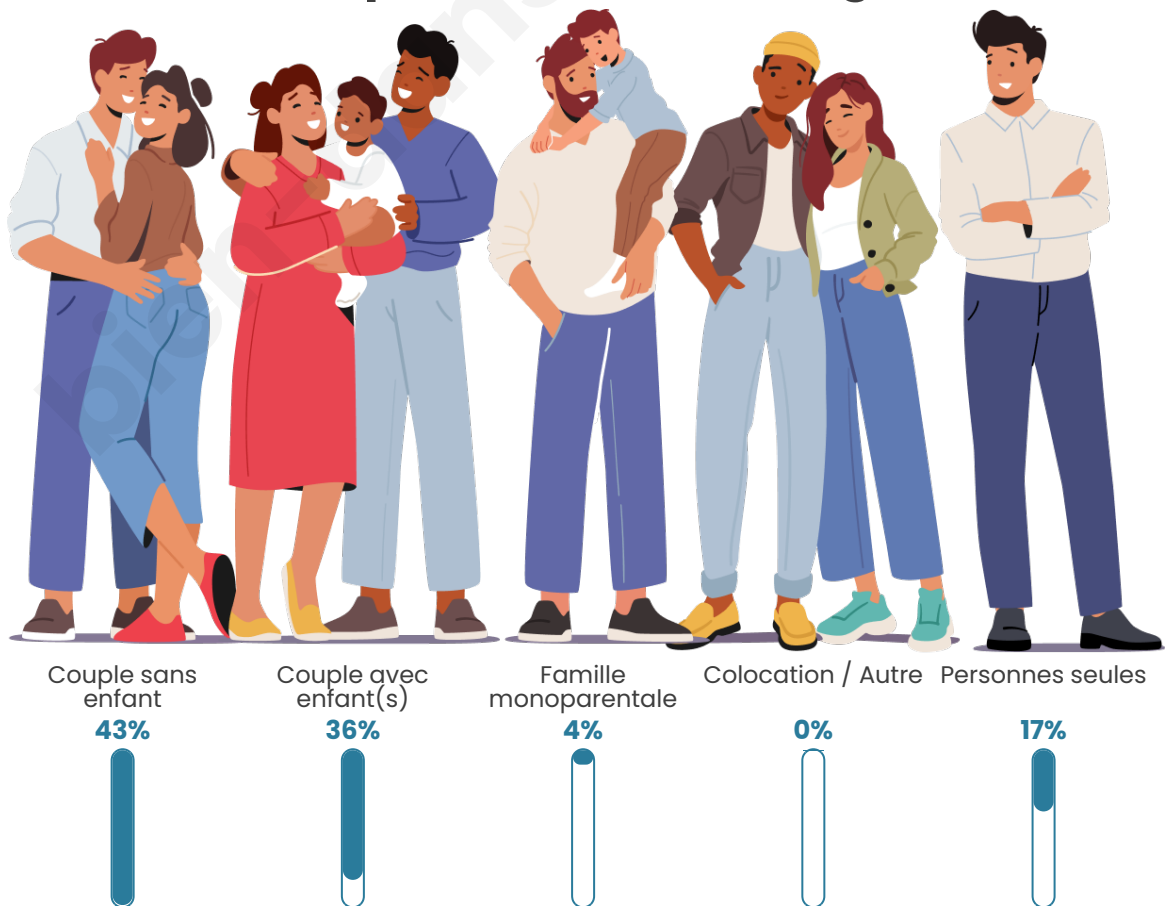

Tranche d'âge

Activité professionnelle

Niveau de diplôme

Composition des ménages

Profils électoraux

Premier tour

	Emmanuel MACRON	35.82 %
	Marine LE PEN	19.21 %
	Jean-Luc MÉLENCHON	16.91 %
	Yannick JADOT	6.35 %
	Valérie PÉCRESSÉ	4.68 %
	Éric ZEMMOUR	4.63 %
	Jean LASSALLE	3.30 %
	Fabien ROUSSEL	2.92 %
	Anne HIDALGO	2.38 %
	Nicolas DUPONT- AIGNAN	2.21 %
	Philippe POUTOU	1.21 %
	Nathalie ARTHAUD	0.38 %