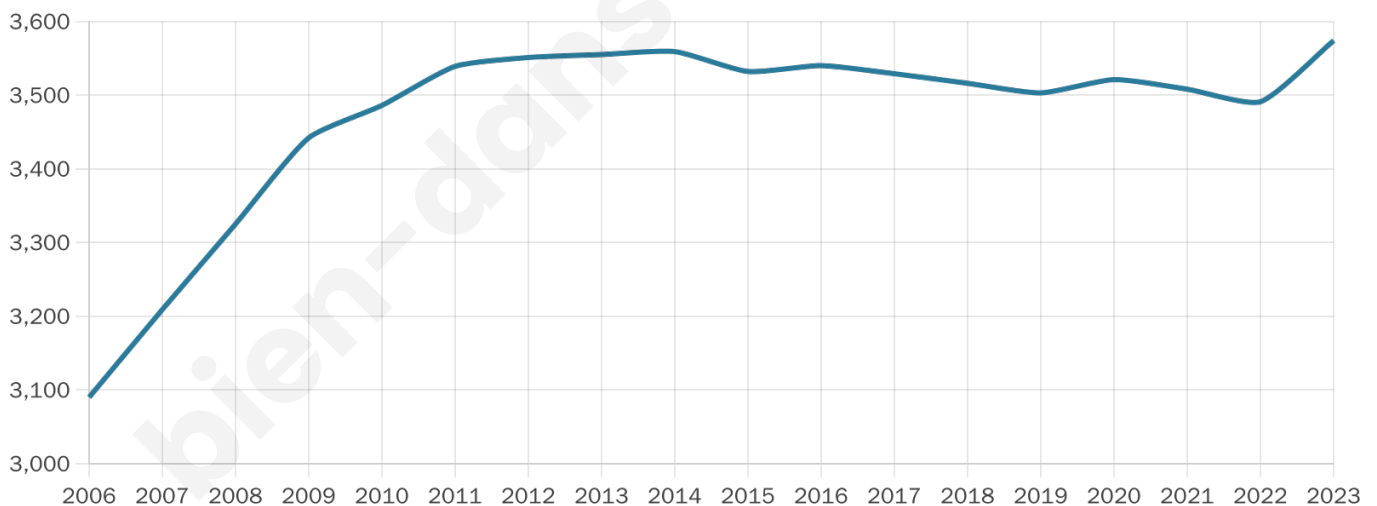

Version web

Ville de Saint-Évarzec

Présenté par

BIEN dans
ma **VILLE** 

Sommaire

Situation géographique	3
Statistiques sur la population	4
Evolution du nombre d'habitants	4
Tranche d'âge	5
0-14 ans	5
15-29 ans	5
30-44 ans	5
45-59 ans	5
60-74 ans	5
75-89 ans	5
90 ans et +	5
Activité professionnelle	5
Agriculteurs	5
Artisans, Commerçants	5
Cadres et sup.	5
Professions intermédiaires	5
Employé	5
Ouvrier	5
Retraité	5
Autres	5
Niveau de diplôme	6
Sans diplôme ou CEP	6
Brevet, BEPC, DNB	6
CAP-BEP ou équivalent	6
BAC ou équivalent	6
BAC+2	6
BAC+3 ou +4	6
BAC+5 ou plus	6
Composition des ménages	6
Couple sans enfant	6
Couple avec enfant(s)	6
Famille monoparentale	6
Colocation / Autre	6
Personnes seules	6
Profil électoraux	7
Premier tour	7
Sécurité	8
Evolution du nombre d'infractions	8
Pour comparer	9
Services à la population	10
Commerce	10
Éducation	10
Villes autour de Saint-Évarzec	11
Avis sur la ville de Saint-Évarzec	12
Moyenne par critère	12
Villes autour de Saint-Évarzec	12
Répartition des avis par note	12
Répartition des avis par note	12

Situation géographique

i Informations clés

- **Région** : Bretagne
- **Département** : Finistère
- **Code postal** : 29170
- **Superficie** : 24 km²

Statistiques sur la population

Nombre d'habitants

3 574

Age moyen

44 ans

Pop active

46.3%

Taux chômage

5.4%

Pop densité

149 h/km²

Revenu moyen

24 800 €/an

Evolution du nombre d'habitants

Sources : Institut national de la statistique et des études économiques (insee) selon Les dernières parutions officielles de 2024 portant sur les années 2020, 2021 et 2022.