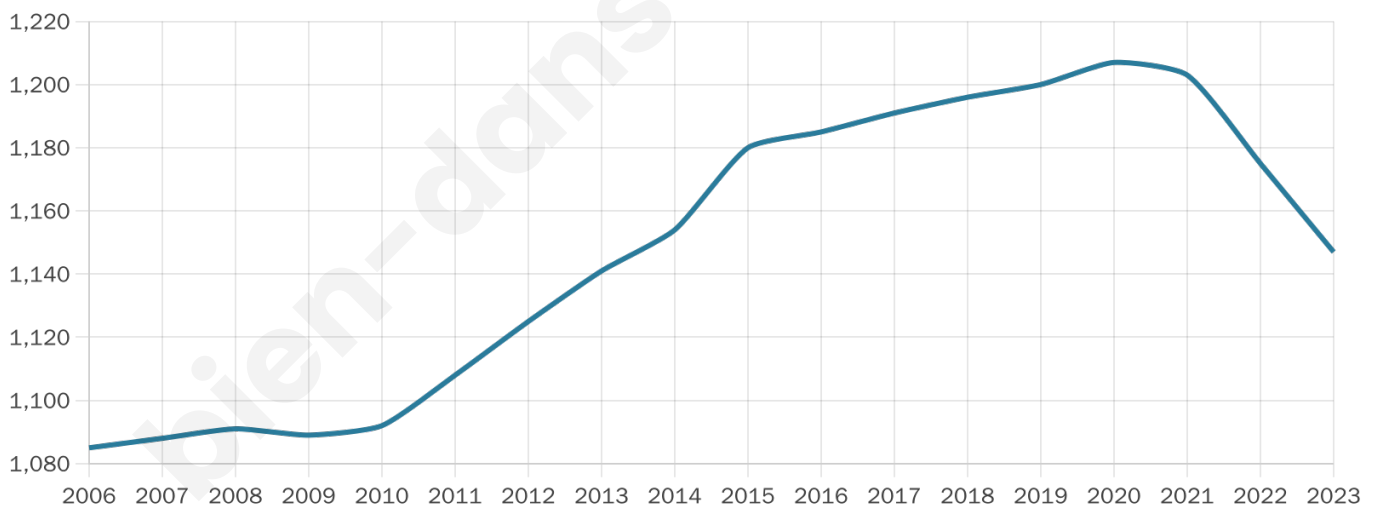

Nombre d'habitants

1147

Age moyen

42 ans

Pop active

48.6%

Taux chômage

5.9%

Pop densité

55 h/km²

Revenu moyen

25 290 €/an

Evolution du nombre d'habitants

Sources : Institut national de la statistique et des études économiques (insee) selon Les dernières parutions officielles de 2024 portant sur les années 2020, 2021 et 2022.

Tranche d'âge

Activité professionnelle

Niveau de diplôme

Composition des ménages

Profils électoraux

Premier tour

	Emmanuel MACRON	27.79 %
	Marine LE PEN	27.52 %
	Jean-Luc MÉLENCHON	15.26 %
	Éric ZEMMOUR	7.63 %
	Valérie PÉCRESSÉ	6.68 %
	Jean LASSALLE	4.50 %
	Yannick JADOT	2.86 %
	Anne HIDALGO	2.45 %
	Nicolas DUPONT- AIGNAN	2.32 %
	Fabien ROUSSEL	2.18 %
	Philippe POUTOU	0.68 %
	Nathalie ARTHAUD	0.14 %