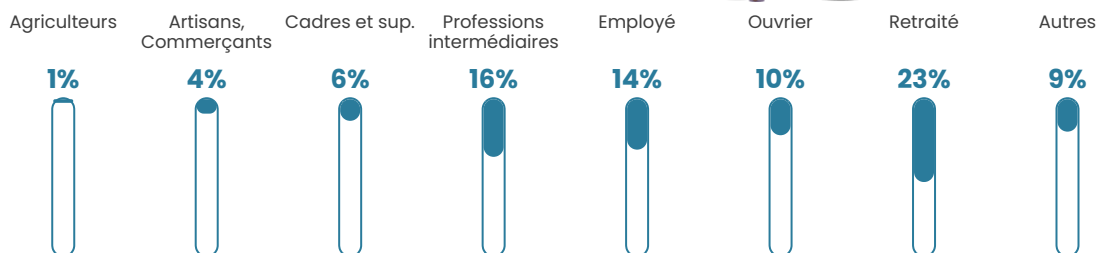

Pop densité

55 h/km²

Revenu moyen

25 290 €/an

Evolution du nombre d'habitants

Sources : Institut national de la statistique et des études économiques (insee) selon Les dernières parutions officielles de 2024 portant sur les années 2020, 2021 et 2022.

Tranche d'âge

Activité professionnelle

Niveau de diplôme

Composition des ménages

Profils électoraux

Premier tour

	Emmanuel MACRON	27.79 %
	Marine LE PEN	27.52 %
	Jean-Luc MÉLENCHON	15.26 %
	Éric ZEMMOUR	7.63 %
	Valérie PÉCRESSÉ	6.68 %
	Jean LASSALLE	4.50 %
	Yannick JADOT	2.86 %
	Anne HIDALGO	2.45 %
	Nicolas DUPONT- AIGNAN	2.32 %
	Fabien ROUSSEL	2.18 %
	Philippe POUTOU	0.68 %
	Nathalie ARTHAUD	0.14 %