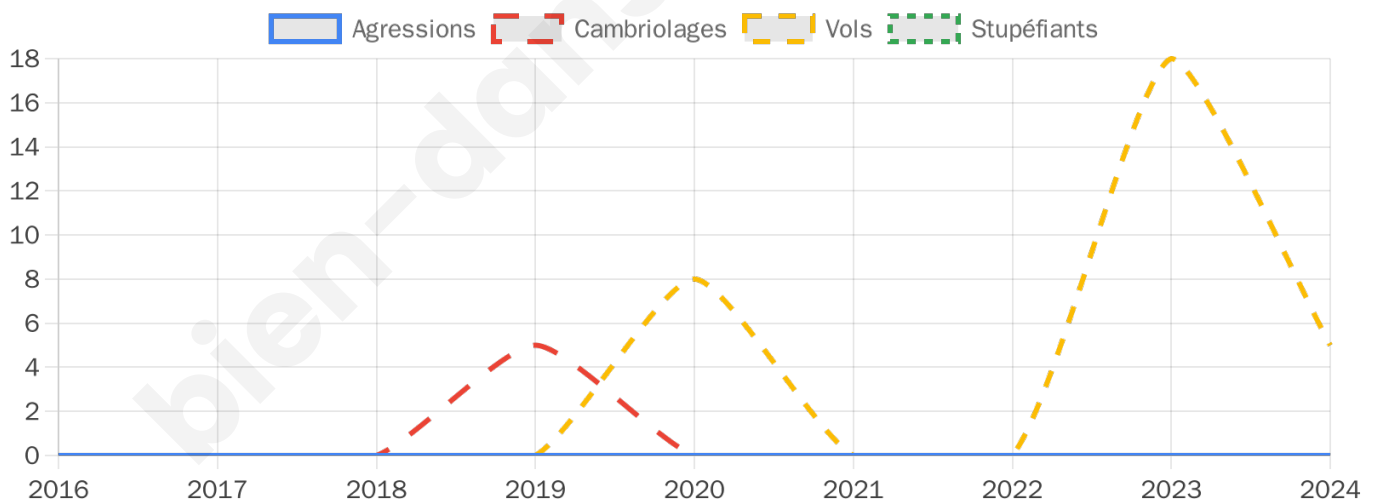

952 inscrits

Participation : 80.36%

Votes blancs : 2.22%

Votes nuls : 1.83%

Second tour

	Emmanuel MACRON	52,61 %
	Marine LE PEN	47,39 %

953 inscrits

Participation : 77.54%

5

Stupéfiants

0

Evolution du nombre d'infractions

Pour comparer

(en proportion du nombre d'habitants)

Sources : Bases statistiques communale, départementale et régionale de la délinquance enregistrée par la police et la gendarmerie nationales selon les dernières parutions officielles de 2025 portant sur l'année 2024 ([data.gouv](https://data.gouv.fr)).