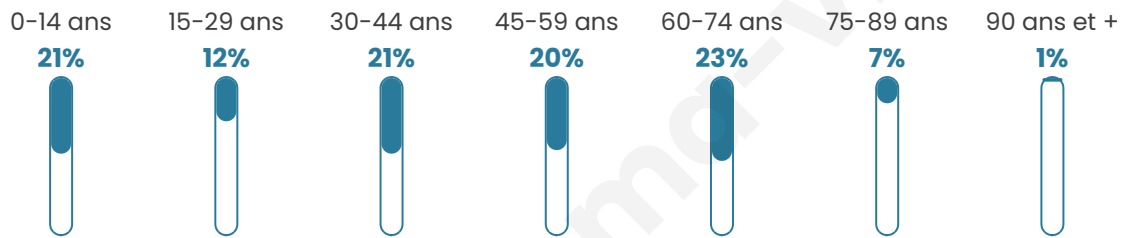

Nombre d'habitants

1147

Age moyen

42 ans

Pop active

48.6%

Taux chômage

5.9%

Pop densité

55 h/km²

Revenu moyen

25 290 €/an

Evolution du nombre d'habitants

Sources : Institut national de la statistique et des études économiques (insee) selon Les dernières parutions officielles de 2024 portant sur les années 2020, 2021 et 2022.

Tranche d'âge

Activité professionnelle

Niveau de diplôme

Composition des ménages

Profils électoraux

Premier tour

	Emmanuel MACRON	27.79 %
	Marine LE PEN	27.52 %
	Jean-Luc MÉLENCHON	15.26 %
	Éric ZEMMOUR	7.63 %
	Valérie PÉCRESSÉ	6.68 %
	Jean LASSALLE	4.50 %
	Yannick JADOT	2.86 %
	Anne HIDALGO	2.45 %
	Nicolas DUPONT- AIGNAN	2.32 %
	Fabien ROUSSEL	2.18 %
	Philippe POUTOU	0.68 %
	Nathalie ARTHAUD	0.14 %

952 inscrits

Participation : 80.36%

Votes blancs : 2.22%

Votes nuls : 1.83%

Second tour

	Emmanuel MACRON	52,61 %
	Marine LE PEN	47,39 %

953 inscrits

Participation : 77.54%