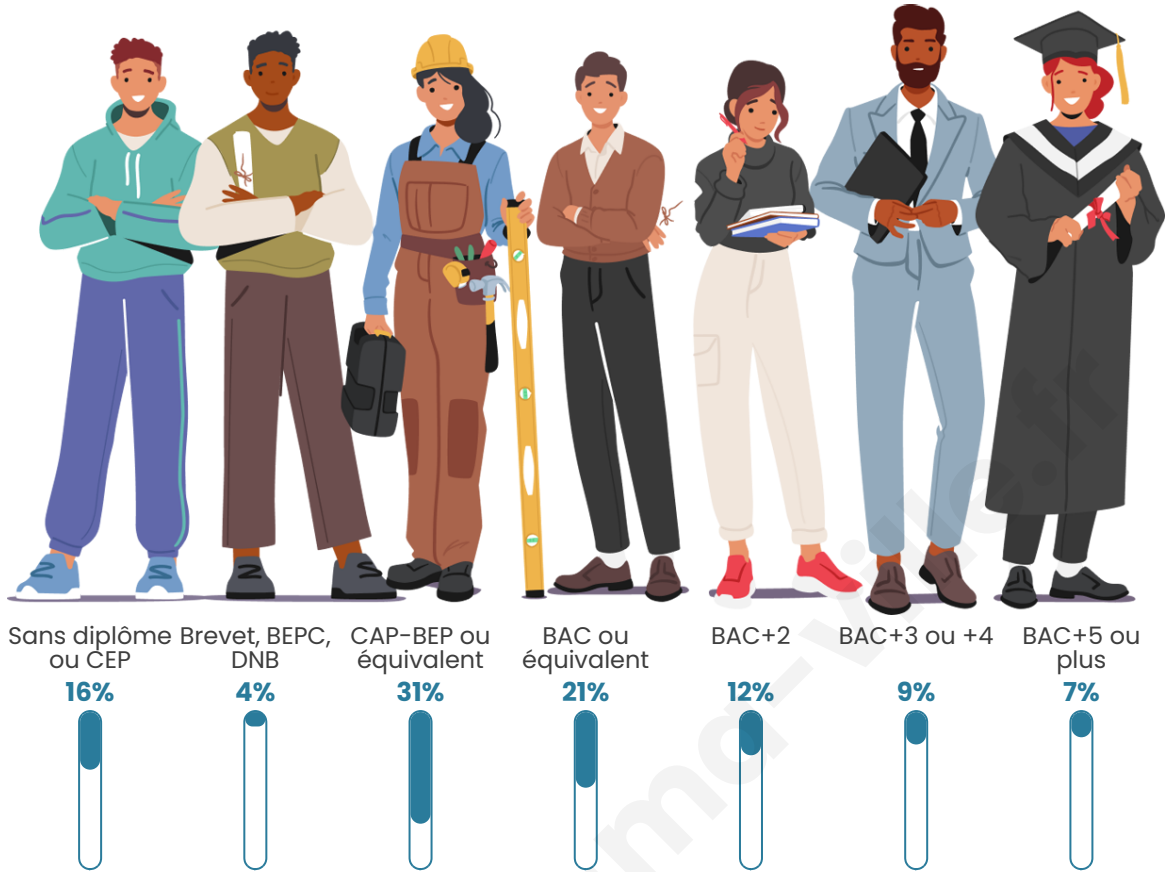

Nombre d'habitants

1147

Age moyen

42 ans

Pop active

48.6%

Taux chômage

5.9%

Pop densité

55 h/km²

Revenu moyen

25 290 €/an

Evolution du nombre d'habitants

Sources : Institut national de la statistique et des études économiques (insee) selon Les dernières parutions officielles de 2024 portant sur les années 2020, 2021 et 2022.

Tranche d'âge

Activité professionnelle

Niveau de diplôme

Composition des ménages

Profils électoraux

Premier tour

	Emmanuel MACRON	27.79 %
	Marine LE PEN	27.52 %
	Jean-Luc MÉLENCHON	15.26 %
	Éric ZEMMOUR	7.63 %
	Valérie PÉCRESSÉ	6.68 %
	Jean LASSALLE	4.50 %
	Yannick JADOT	2.86 %
	Anne HIDALGO	2.45 %
	Nicolas DUPONT- AIGNAN	2.32 %
	Fabien ROUSSEL	2.18 %
	Philippe POUTOU	0.68 %
	Nathalie ARTHAUD	0.14 %