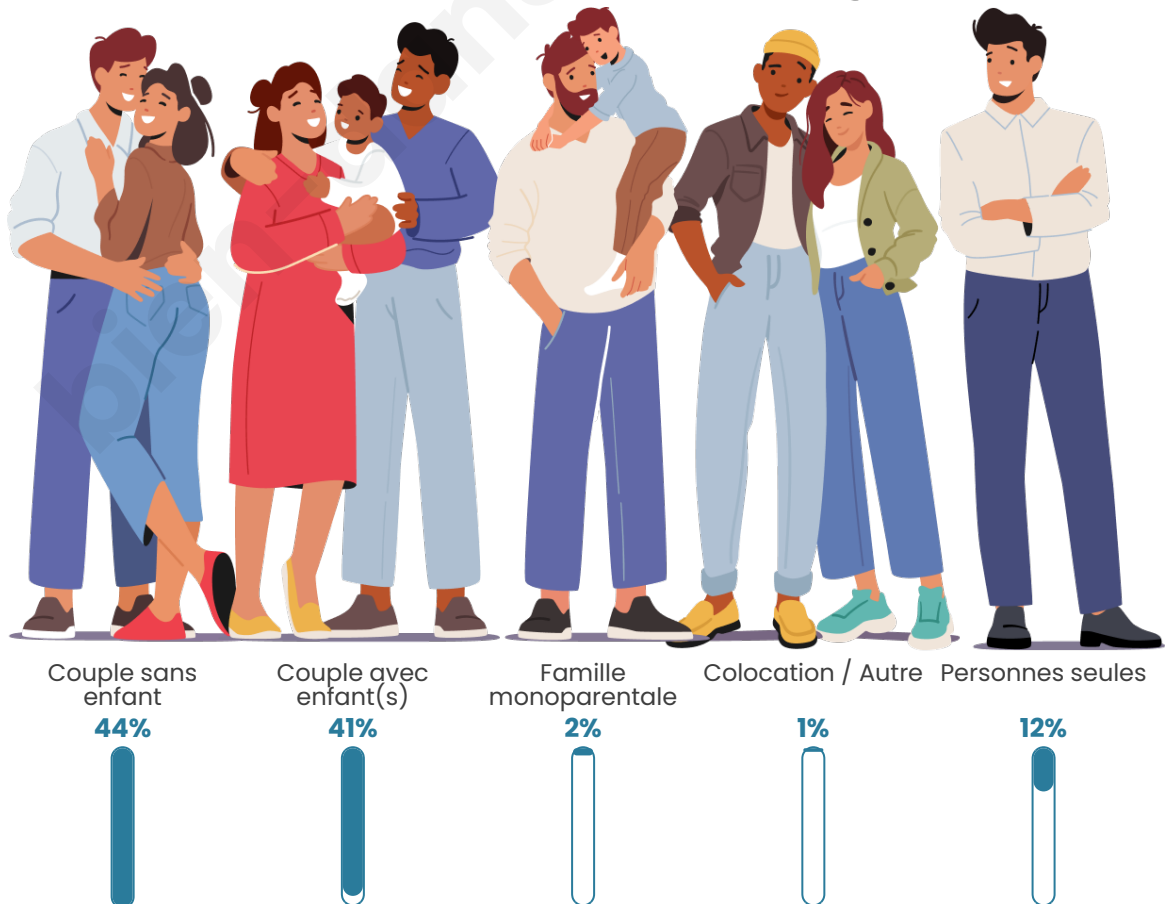

Nombre d'habitants

1147

Age moyen

42 ans

Pop active

48.6%

Taux chômage

5.9%

Tranche d'âge

Activité professionnelle

Niveau de diplôme

Composition des ménages

Profils électoraux

Premier tour

	Emmanuel MACRON	27.79 %
	Marine LE PEN	27.52 %
	Jean-Luc MÉLENCHON	15.26 %
	Éric ZEMMOUR	7.63 %
	Valérie PÉCRESSÉ	6.68 %
	Jean LASSALLE	4.50 %
	Yannick JADOT	2.86 %
	Anne HIDALGO	2.45 %
	Nicolas DUPONT- AIGNAN	2.32 %
	Fabien ROUSSEL	2.18 %
	Philippe POUTOU	0.68 %
	Nathalie ARTHAUD	0.14 %