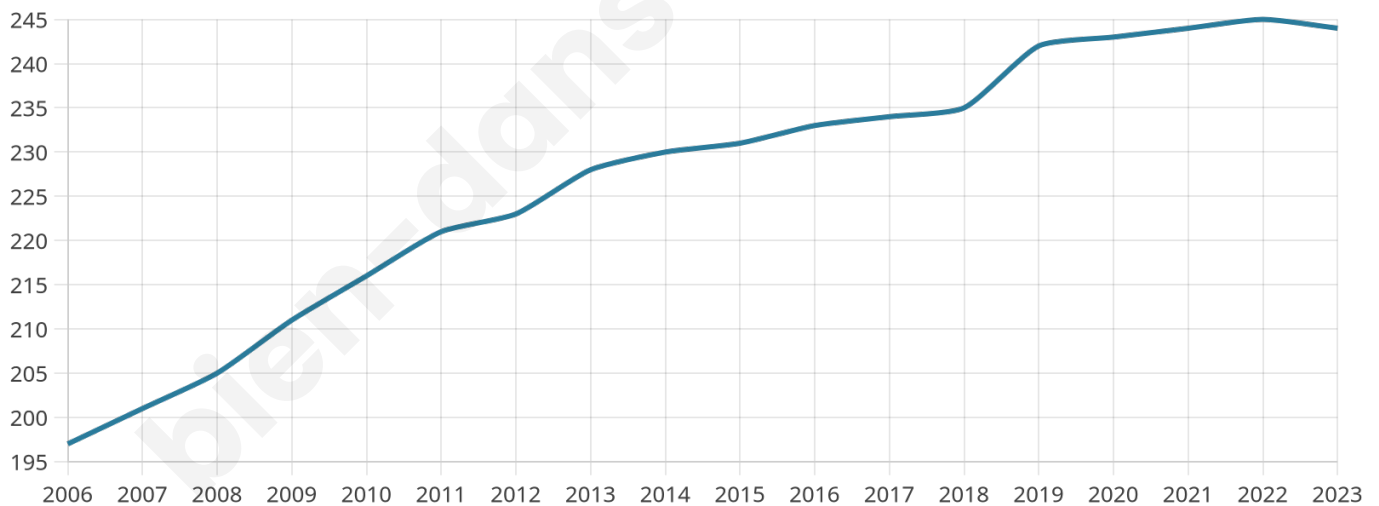

# Statistiques sur la population

Nombre d'habitants

**244**

Age moyen

**42 ans**

Pop active

**51.2%**

Taux chômage

**3.2%**

Pop densité

**61 h/km<sup>2</sup>**

Revenu moyen

**29 680 €/an**

## Evolution du nombre d'habitants

Sources : Institut national de la statistique et des études économiques (insee) selon Les dernières parutions officielles de 2024 portant sur les années 2020, 2021 et 2022.