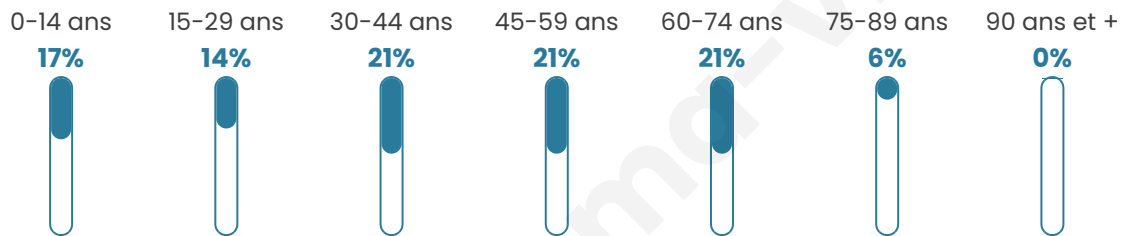

# Statistiques sur la population

Nombre d'habitants

**244**

Age moyen

**42 ans**

Pop active

**51.2%**

Taux chômage

**3.2%**

Pop densité

**61 h/km<sup>2</sup>**

Revenu moyen

**29 680 €/an**

## Evolution du nombre d'habitants

Sources : Institut national de la statistique et des études économiques (insee) selon Les dernières parutions officielles de 2024 portant sur les années 2020, 2021 et 2022.

## Tranche d'âge