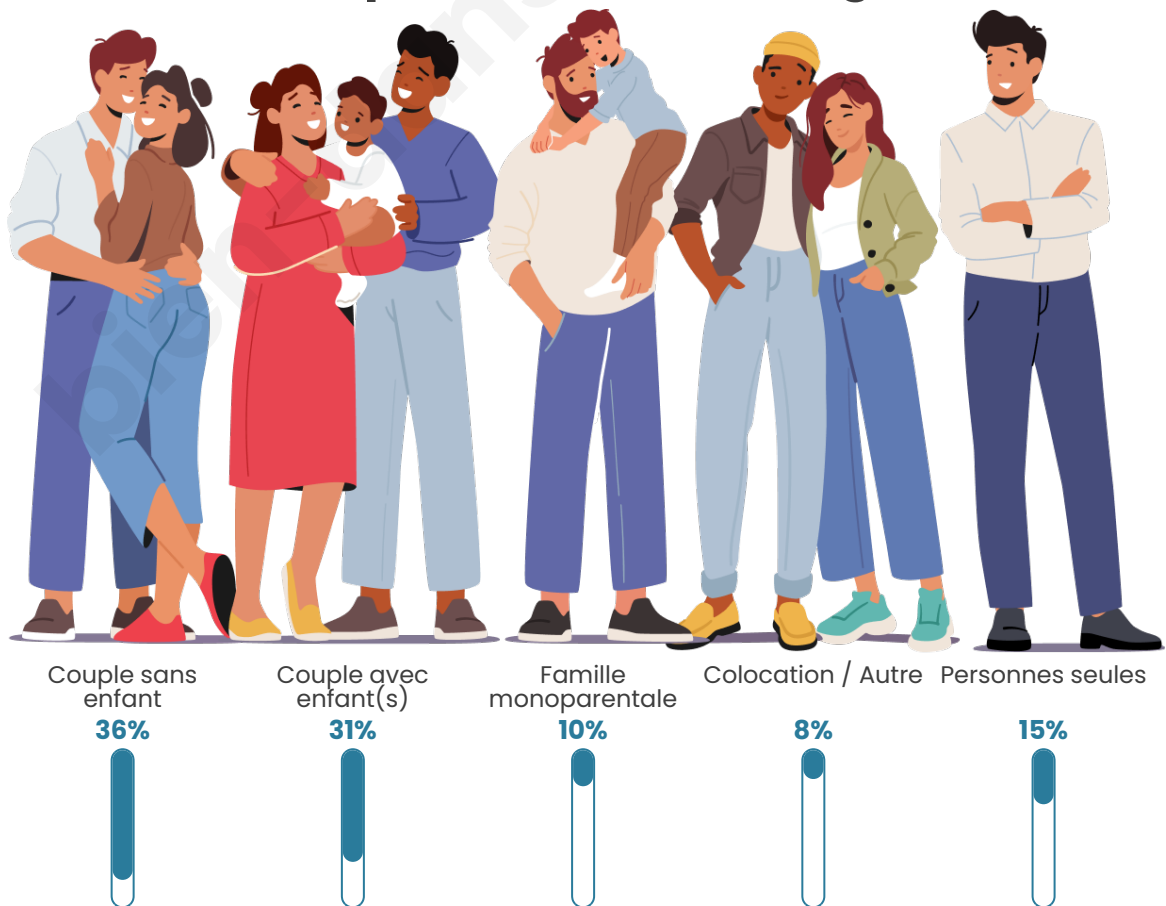

Tranche d'âge

Activité professionnelle

Niveau de diplôme

Composition des ménages

Profils électoraux

Premier tour

	Emmanuel MACRON	30.73 %
	Marine LE PEN	30.17 %
	Jean LASSALLE	10.61 %
	Jean-Luc MÉLENCHON	10.61 %
	Valérie PÉCRESSÉ	5.03 %
	Fabien ROUSSEL	3.91 %
	Éric ZEMMOUR	2.79 %
	Yannick JADOT	1.68 %
	Philippe POUTOU	1.68 %
	Anne HIDALGO	1.12 %
	Nicolas DUPONT-AIGNAN	1.12 %
	Nathalie ARTHAUD	0.56 %