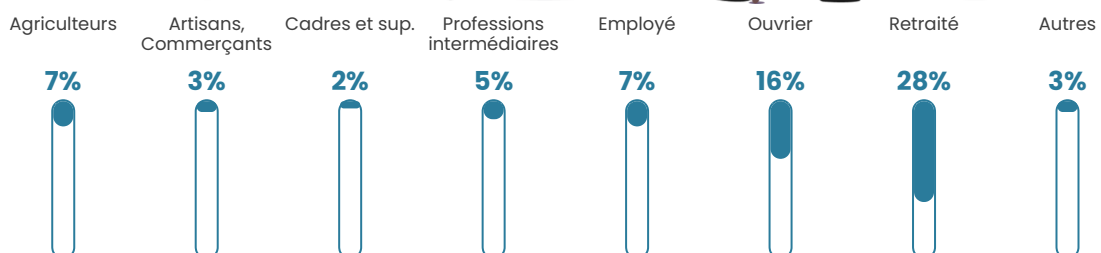

18 h/km²

Revenu moyen

24 060 €/an

Evolution du nombre d'habitants

Sources : Institut national de la statistique et des études économiques (insee) selon Les dernières parutions officielles de 2024 portant sur les années 2020, 2021 et 2022.

Tranche d'âge

Activité professionnelle

Niveau de diplôme

Composition des ménages

Profils électoraux

Premier tour

	Emmanuel MACRON	30.73 %
	Marine LE PEN	30.17 %
	Jean LASSALLE	10.61 %
	Jean-Luc MÉLENCHON	10.61 %
	Valérie PÉCRESSÉ	5.03 %
	Fabien ROUSSEL	3.91 %
	Éric ZEMMOUR	2.79 %
	Yannick JADOT	1.68 %
	Philippe POUTOU	1.68 %
	Anne HIDALGO	1.12 %
	Nicolas DUPONT-AIGNAN	1.12 %
	Nathalie ARTHAUD	0.56 %