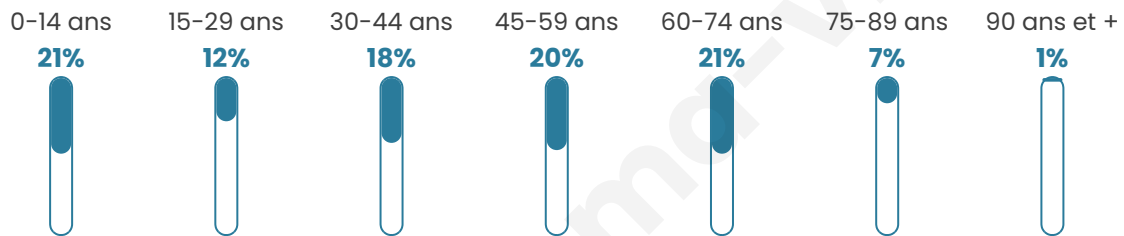

288

Age moyen

42 ans

Pop active

46.5%

Taux chômage

1.8%

Pop densité

18 h/km²

Revenu moyen

24 060 €/an

Evolution du nombre d'habitants

Sources : Institut national de la statistique et des études économiques (insee) selon Les dernières parutions officielles de 2024 portant sur les années 2020, 2021 et 2022.

Tranche d'âge

Activité professionnelle

Niveau de diplôme

Composition des ménages

Profils électoraux

Premier tour

	Emmanuel MACRON	30.73 %
	Marine LE PEN	30.17 %
	Jean LASSALLE	10.61 %
	Jean-Luc MÉLENCHON	10.61 %
	Valérie PÉCRESSÉ	5.03 %
	Fabien ROUSSEL	3.91 %
	Éric ZEMMOUR	2.79 %
	Yannick JADOT	1.68 %
	Philippe POUTOU	1.68 %
	Anne HIDALGO	1.12 %
	Nicolas DUPONT-AIGNAN	1.12 %
	Nathalie ARTHAUD	0.56 %

230 inscrits

Participation : 80.43%

Votes blancs : 2.70%

Votes nuls : 0.54%

Second tour

	Emmanuel MACRON	51,43 %
	Marine LE PEN	48,57 %

230 inscrits

Participation : 82.17%