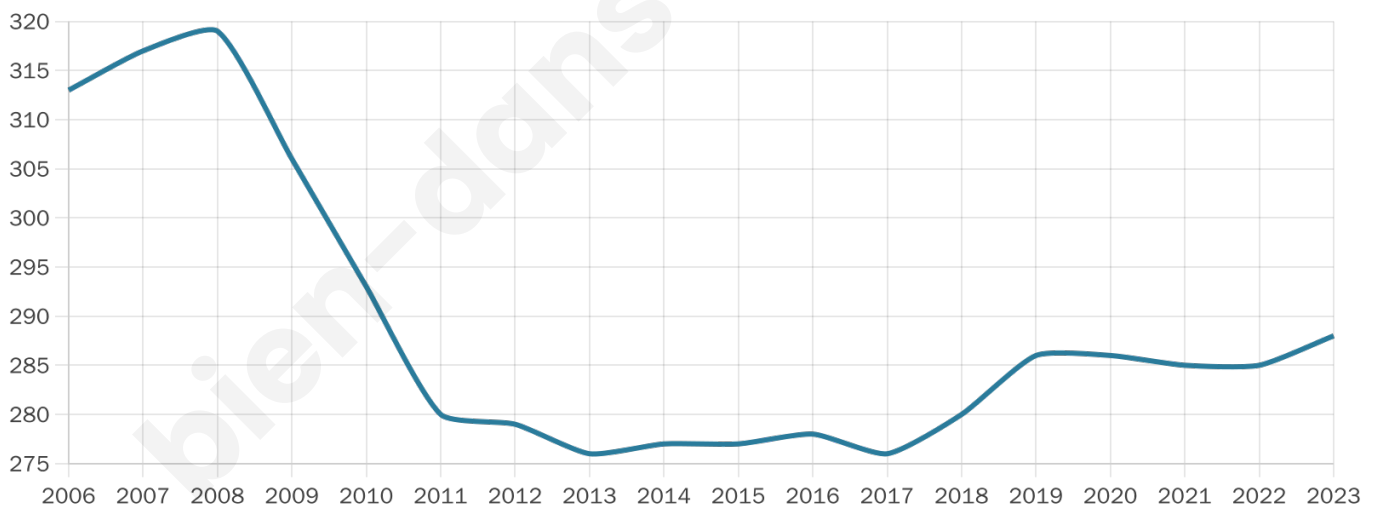

288

Age moyen

42 ans

Pop active

46.5%

Taux chômage

1.8%

Pop densité

18 h/km²

Revenu moyen

24 060 €/an

Evolution du nombre d'habitants

Sources : Institut national de la statistique et des études économiques (insee) selon Les dernières parutions officielles de 2024 portant sur les années 2020, 2021 et 2022.