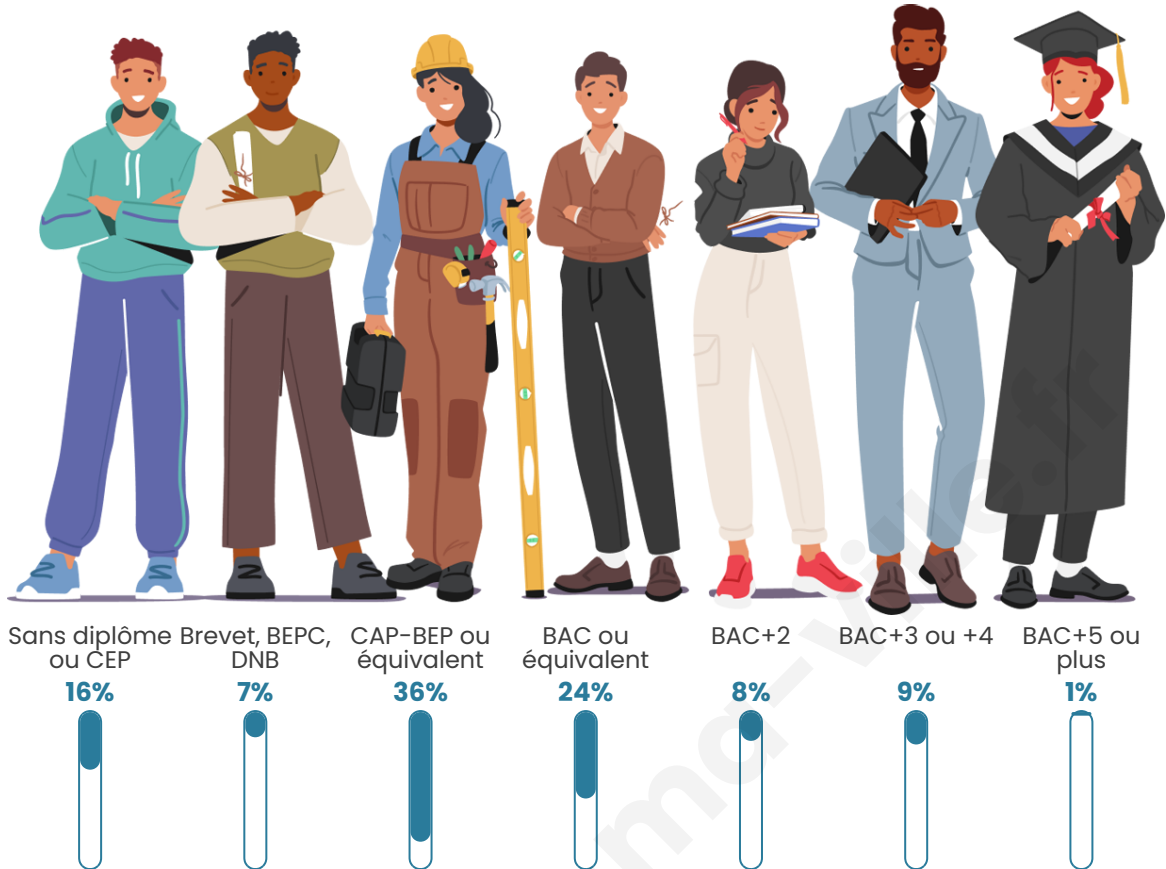

288

Age moyen

42 ans

Pop active

46.5%

Taux chômage

1.8%

Pop densité

Tranche d'âge

Activité professionnelle

Niveau de diplôme

Composition des ménages

Profils électoraux

Premier tour

	Emmanuel MACRON	30.73 %
	Marine LE PEN	30.17 %
	Jean LASSALLE	10.61 %
	Jean-Luc MÉLENCHON	10.61 %
	Valérie PÉCRESSÉ	5.03 %
	Fabien ROUSSEL	3.91 %
	Éric ZEMMOUR	2.79 %
	Yannick JADOT	1.68 %
	Philippe POUTOU	1.68 %
	Anne HIDALGO	1.12 %
	Nicolas DUPONT-AIGNAN	1.12 %
	Nathalie ARTHAUD	0.56 %