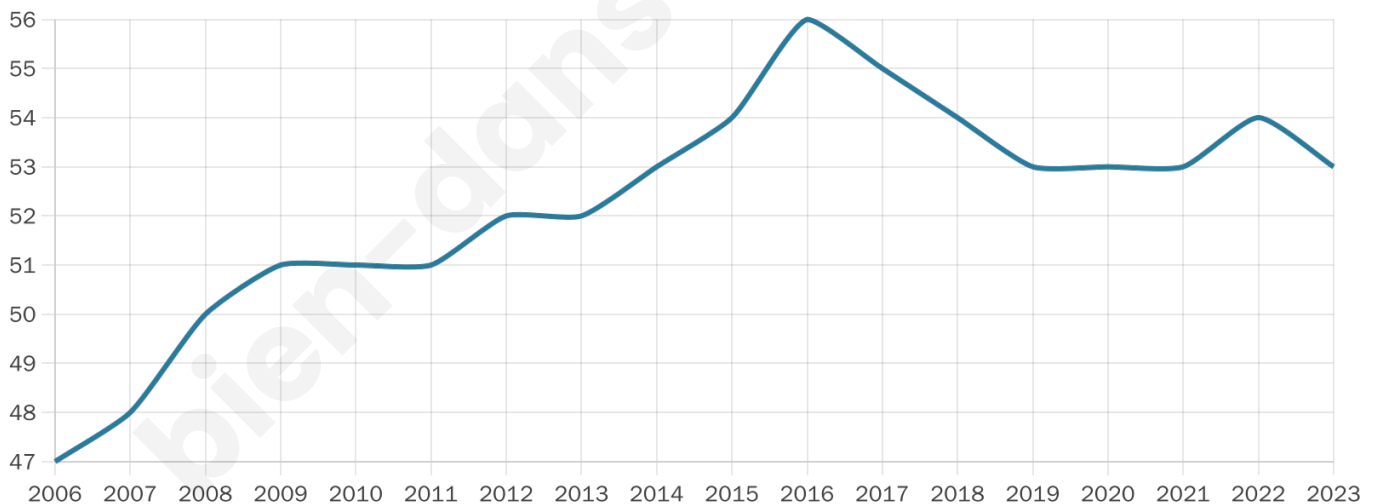

Version web

Ville de Saint-Étienne- sur-Blesle

Présenté par

BIEN dans
ma **VILLE** 

Sommaire

Situation géographique	3
Statistiques sur la population	4
Evolution du nombre d'habitants	4
Tranche d'âge	5
0-14 ans	5
15-29 ans	5
30-44 ans	5
45-59 ans	5
60-74 ans	5
75-89 ans	5
90 ans et +	5
Activité professionnelle	5
Agriculteurs	5
Artisans, Commerçants	5
Cadres et sup.	5
Professions intermédiaires	5
Employé	5
Ouvrier	5
Retraité	5
Autres	5
Niveau de diplôme	6
Sans diplôme ou CEP	6
Brevet, BEPC, DNB	6
CAP-BEP ou équivalent	6
BAC ou équivalent	6
BAC+2	6
BAC+3 ou +4	6
BAC+5 ou plus	6
Composition des ménages	6
Couple sans enfant	6
Couple avec enfant(s)	6
Famille monoparentale	6
Colocation / Autre	6
Personnes seules	6
Profils électoraux	7
Premier tour	7
Sécurité	8
Evolution du nombre d'infractions	8
Pour comparer	9
Services à la population	10
Commerce	10
Éducation	10
Villes autour de Saint-Étienne-sur-Blesle	11

53

Age moyen

53 ans

Pop active

30.2%

Taux chômage

0%

Pop densité

3 h/km²

Revenu moyen

NC

Evolution du nombre d'habitants

Sources : Institut national de la statistique et des études économiques (insee) selon Les dernières parutions officielles de 2024 portant sur les années 2020, 2021 et 2022.