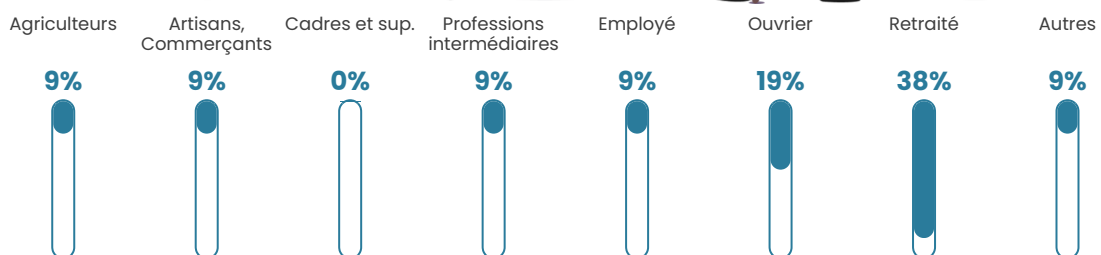

53

Age moyen

53 ans

Pop active

30.2%

Taux chômage

0%

Pop densité

3 h/km²

Revenu moyen

NC

Evolution du nombre d'habitants

Sources : Institut national de la statistique et des études économiques (insee) selon Les dernières parutions officielles de 2024 portant sur les années 2020, 2021 et 2022.

Tranche d'âge

Activité professionnelle

Niveau de diplôme

Composition des ménages

Profils électoraux

Premier tour

	Emmanuel MACRON	30.43 %
	Marine LE PEN	28.26 %
	Fabien ROUSSEL	8.70 %
	Jean LASSALLE	8.70 %
	Éric ZEMMOUR	6.52 %
	Valérie PÉCRESSE	6.52 %
	Nicolas DUPONT- AIGNAN	4.35 %
	Jean-Luc MÉLENCHON	2.17 %
	Anne HIDALGO	2.17 %
	Yannick JADOT	2.17 %
	Nathalie ARTHAUD	0.00 %
	Philippe POUTOU	0.00 %