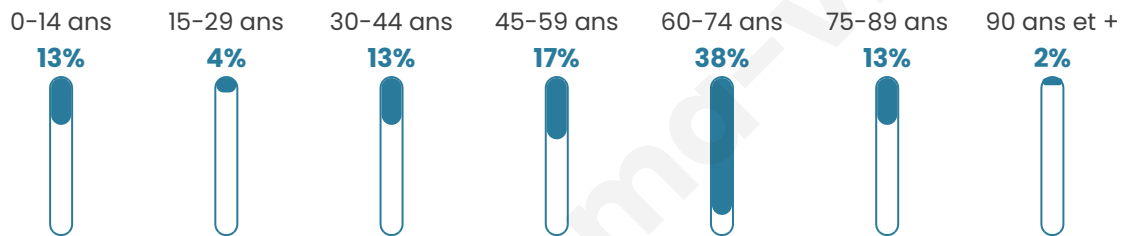

53

Age moyen

53 ans

Pop active

30.2%

Taux chômage

0%

Pop densité

3 h/km²

Revenu moyen

NC

Evolution du nombre d'habitants

Sources : Institut national de la statistique et des études économiques (insee) selon Les dernières parutions officielles de 2024 portant sur les années 2020, 2021 et 2022.

Tranche d'âge

Activité professionnelle

Niveau de diplôme

Composition des ménages

Profils électoraux

Premier tour

	Emmanuel MACRON	30.43 %
	Marine LE PEN	28.26 %
	Fabien ROUSSEL	8.70 %
	Jean LASSALLE	8.70 %
	Éric ZEMMOUR	6.52 %
	Valérie PÉCRESSE	6.52 %
	Nicolas DUPONT- AIGNAN	4.35 %
	Jean-Luc MÉLENCHON	2.17 %
	Anne HIDALGO	2.17 %
	Yannick JADOT	2.17 %
	Nathalie ARTHAUD	0.00 %
	Philippe POUTOU	0.00 %

61 inscrits

Participation : 80.33%

Votes blancs : 0.00%

Votes nuls : 6.12%

Second tour

	Emmanuel MACRON	52,38 %
	Marine LE PEN	47,62 %

61 inscrits

Participation : 80.33%