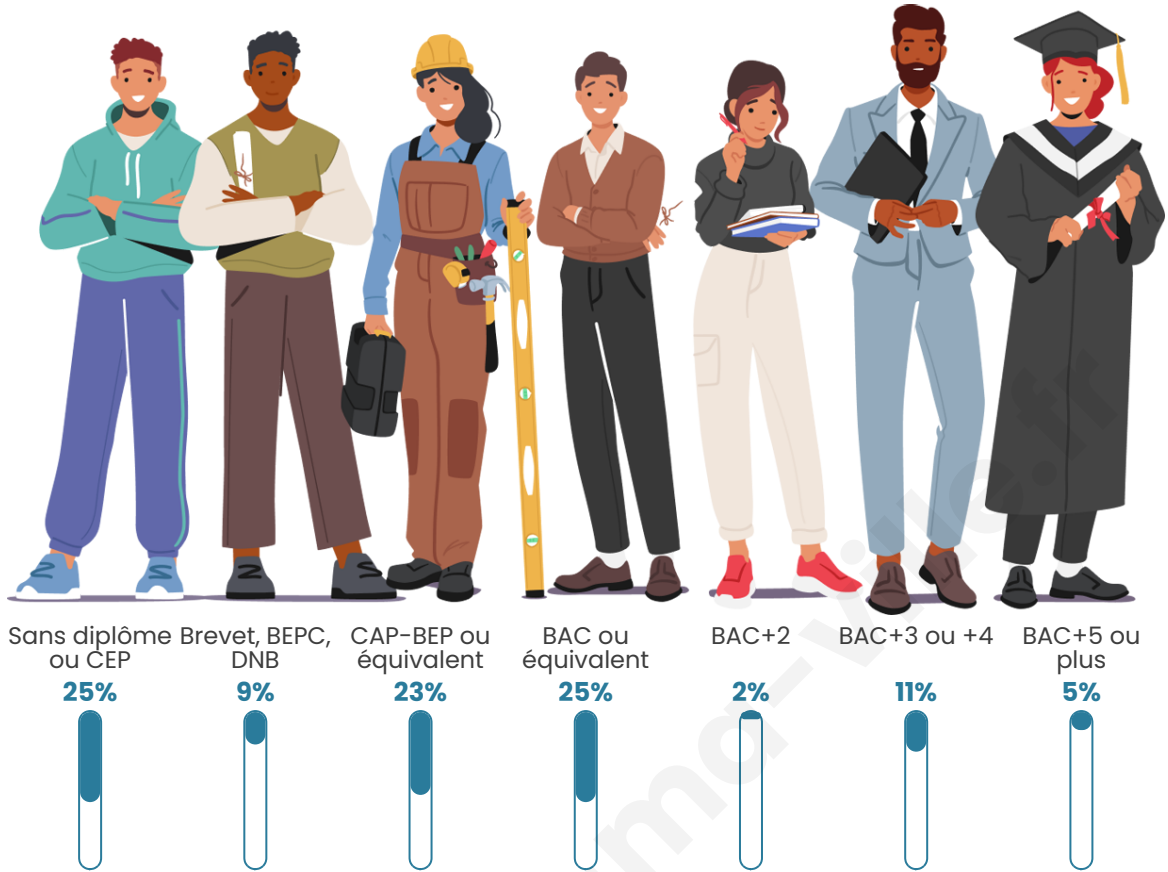

53

Age moyen

53 ans

Pop active

30.2%

Taux chômage

0%

Pop densité

Tranche d'âge

Activité professionnelle

Niveau de diplôme

Composition des ménages

Profils électoraux

Premier tour

	Emmanuel MACRON	30.43 %
	Marine LE PEN	28.26 %
	Fabien ROUSSEL	8.70 %
	Jean LASSALLE	8.70 %
	Éric ZEMMOUR	6.52 %
	Valérie PÉCRESSE	6.52 %
	Nicolas DUPONT- AIGNAN	4.35 %
	Jean-Luc MÉLENCHON	2.17 %
	Anne HIDALGO	2.17 %
	Yannick JADOT	2.17 %
	Nathalie ARTHAUD	0.00 %
	Philippe POUTOU	0.00 %