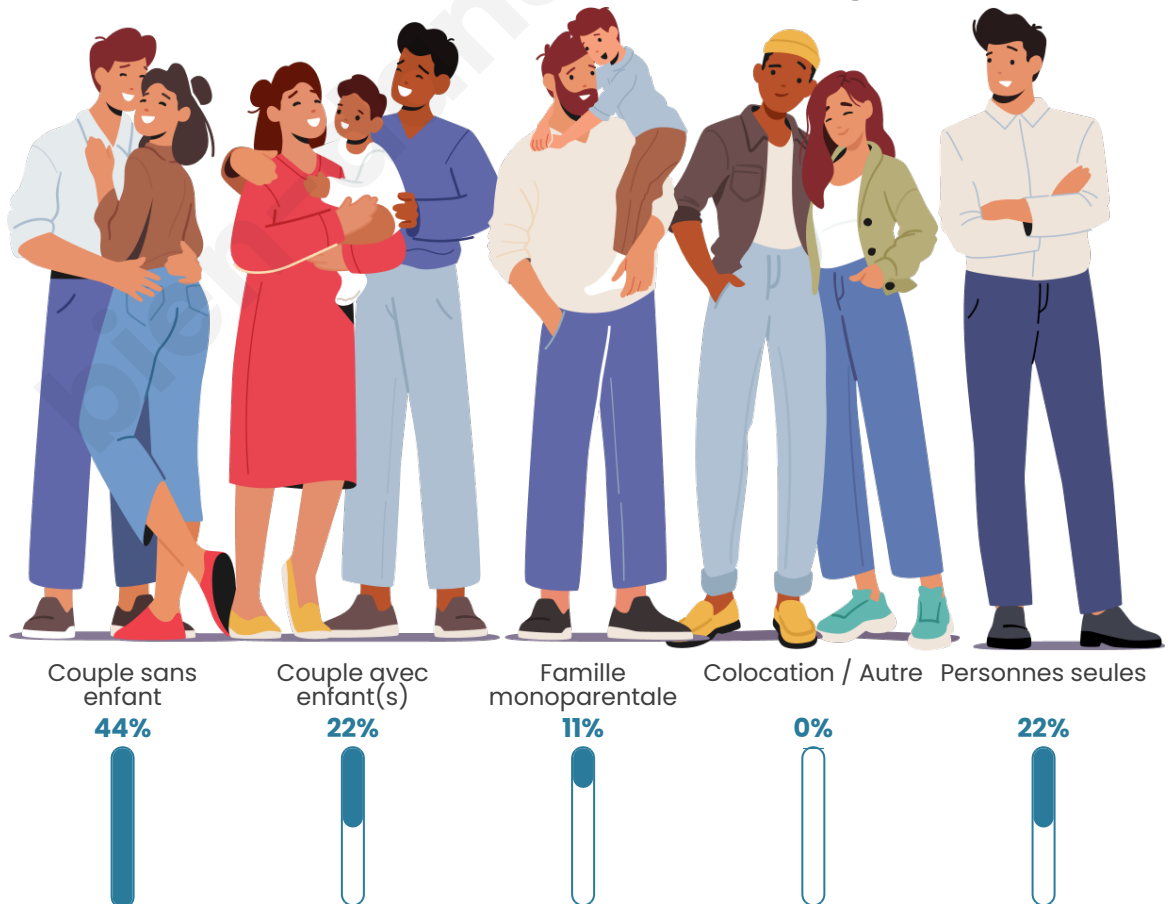

Tranche d'âge

Activité professionnelle

Niveau de diplôme

Composition des ménages

Profils électoraux

Premier tour

	Emmanuel MACRON	30.43 %
	Marine LE PEN	28.26 %
	Fabien ROUSSEL	8.70 %
	Jean LASSALLE	8.70 %
	Éric ZEMMOUR	6.52 %
	Valérie PÉCRESSE	6.52 %
	Nicolas DUPONT- AIGNAN	4.35 %
	Jean-Luc MÉLENCHON	2.17 %
	Anne HIDALGO	2.17 %
	Yannick JADOT	2.17 %
	Nathalie ARTHAUD	0.00 %
	Philippe POUTOU	0.00 %