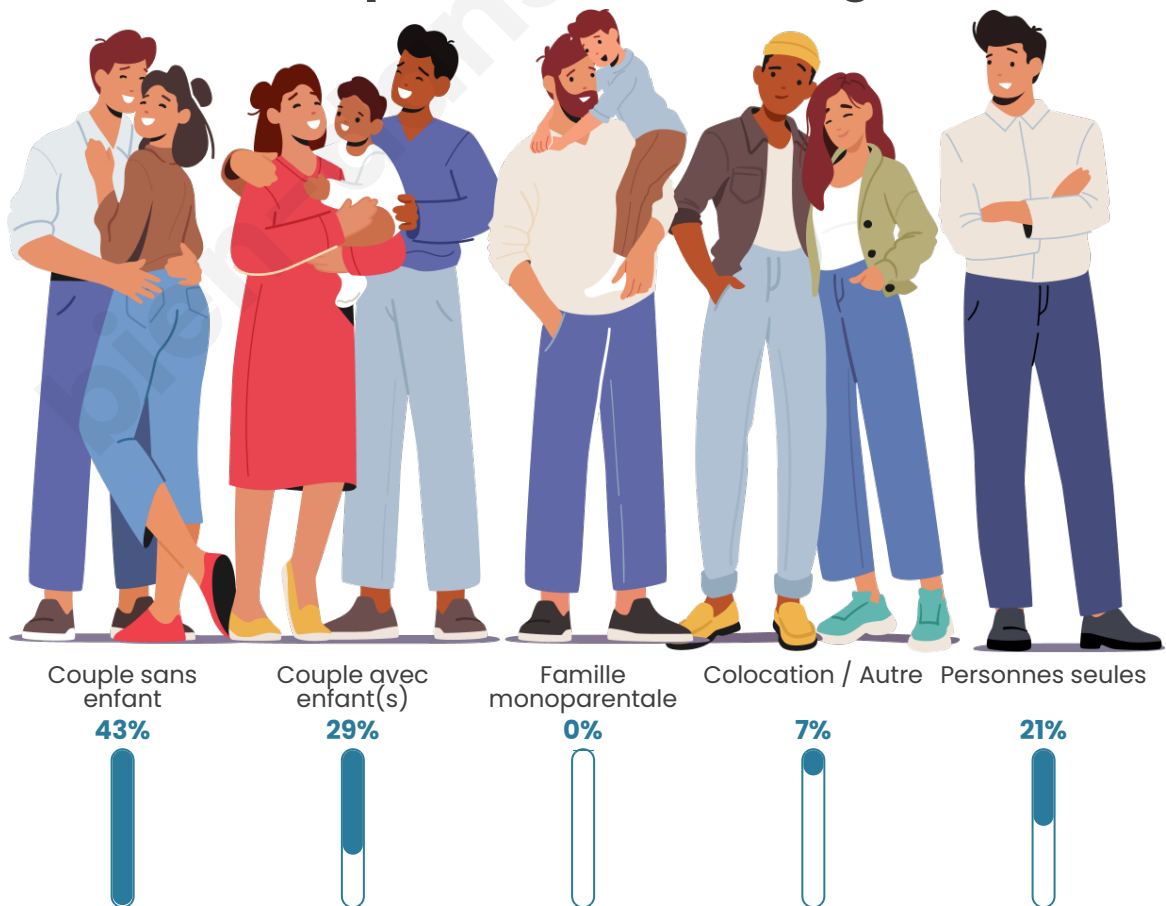

Tranche d'âge

Activité professionnelle

Niveau de diplôme

Composition des ménages

Profils électoraux

Premier tour

	Emmanuel MACRON	23.61 %
	Marine LE PEN	18.06 %
	Jean-Luc MÉLENCHON	15.28 %
	Jean LASSALLE	11.11 %
	Valérie PÉCRESSÉ	11.11 %
	Éric ZEMMOUR	5.56 %
	Fabien ROUSSEL	4.17 %
	Nicolas DUPONT-AIGNAN	4.17 %
	Yannick JADOT	2.78 %
	Philippe POUTOU	2.78 %
	Anne HIDALGO	1.39 %
	Nathalie ARTHAUD	0.00 %