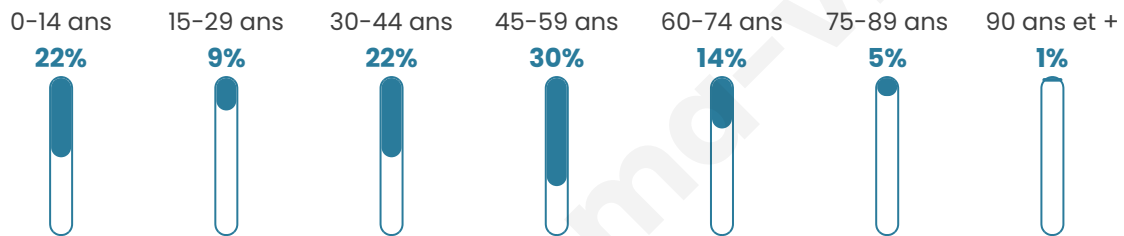

87

Age moyen

40 ans

Pop active

54%

Taux chômage

10.5%

Pop densité

17 h/km²

Revenu moyen

NC

Evolution du nombre d'habitants

Sources : Institut national de la statistique et des études économiques (insee) selon Les dernières parutions officielles de 2024 portant sur les années 2020, 2021 et 2022.

Tranche d'âge

Activité professionnelle

Niveau de diplôme

Composition des ménages

Profils électoraux

Premier tour

	Emmanuel MACRON	23.61 %
	Marine LE PEN	18.06 %
	Jean-Luc MÉLENCHON	15.28 %
	Jean LASSALLE	11.11 %
	Valérie PÉCRESSÉ	11.11 %
	Éric ZEMMOUR	5.56 %
	Fabien ROUSSEL	4.17 %
	Nicolas DUPONT-AIGNAN	4.17 %
	Yannick JADOT	2.78 %
	Philippe POUTOU	2.78 %
	Anne HIDALGO	1.39 %
	Nathalie ARTHAUD	0.00 %

Second tour

	Emmanuel MACRON	58,06 %
	Marine LE PEN	41,94 %

87 inscrits

Participation : 88.51%

Votes blancs : 11.69%

Votes nuls : 7.79%

87 inscrits

Participation : 87.36%