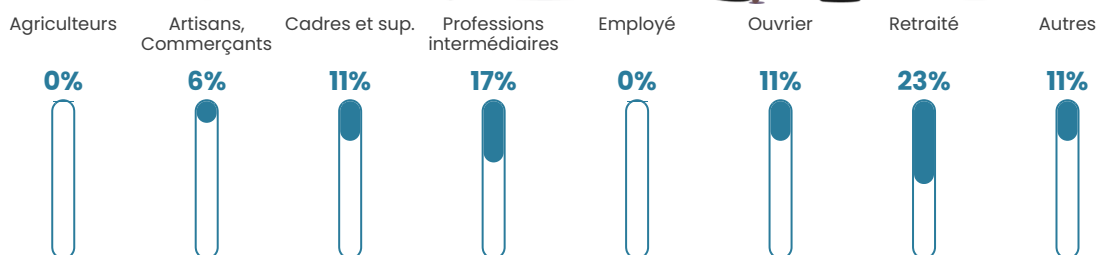

17 h/km²

Revenu moyen

NC

Evolution du nombre d'habitants

Sources : Institut national de la statistique et des études économiques (insee) selon Les dernières parutions officielles de 2024 portant sur les années 2020, 2021 et 2022.

Tranche d'âge

Activité professionnelle

Niveau de diplôme

Composition des ménages

Profils électoraux

Premier tour

	Emmanuel MACRON	23.61 %
	Marine LE PEN	18.06 %
	Jean-Luc MÉLENCHON	15.28 %
	Jean LASSALLE	11.11 %
	Valérie PÉCRESSÉ	11.11 %
	Éric ZEMMOUR	5.56 %
	Fabien ROUSSEL	4.17 %
	Nicolas DUPONT-AIGNAN	4.17 %
	Yannick JADOT	2.78 %
	Philippe POUTOU	2.78 %
	Anne HIDALGO	1.39 %
	Nathalie ARTHAUD	0.00 %