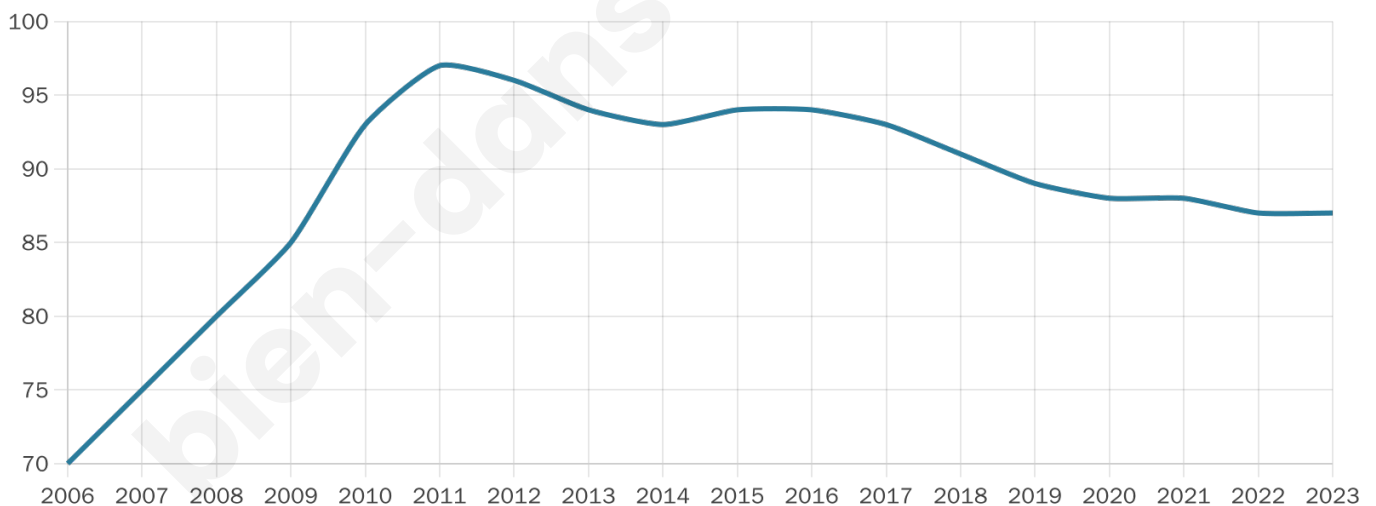

Version web

Ville de Saint-Étienne-la-Geneste

Présenté par

BIEN dans ma **VILLE** 

Sommaire

Situation géographique	3
Statistiques sur la population	4
Evolution du nombre d'habitants	4
Tranche d'âge	5
0-14 ans	5
15-29 ans	5
30-44 ans	5
45-59 ans	5
60-74 ans	5
75-89 ans	5
90 ans et +	5
Activité professionnelle	5
Agriculteurs	5
Artisans, Commerçants	5
Cadres et sup.	5
Professions intermédiaires	5
Employé	5
Ouvrier	5
Retraité	5
Autres	5
Niveau de diplôme	6
Sans diplôme ou CEP	6
Brevet, BEPC, DNB	6
CAP-BEP ou équivalent	6
BAC ou équivalent	6
BAC+2	6
BAC+3 ou +4	6
BAC+5 ou plus	6
Composition des ménages	6
Couple sans enfant	6
Couple avec enfant(s)	6
Famille monoparentale	6
Colocation / Autre	6
Personnes seules	6
Profils électoraux	7
Premier tour	7
Sécurité	8
Evolution du nombre d'infractions	8
Pour comparer	9
Services à la population	10
Commerce	10
Éducation	10
Villes autour de Saint-Étienne-la-Geneste	11

87

Age moyen

40 ans

Pop active

54%

Taux chômage

10.5%

Pop densité

17 h/km²

Revenu moyen

NC

Evolution du nombre d'habitants

Sources : Institut national de la statistique et des études économiques (insee) selon Les dernières parutions officielles de 2024 portant sur les années 2020, 2021 et 2022.