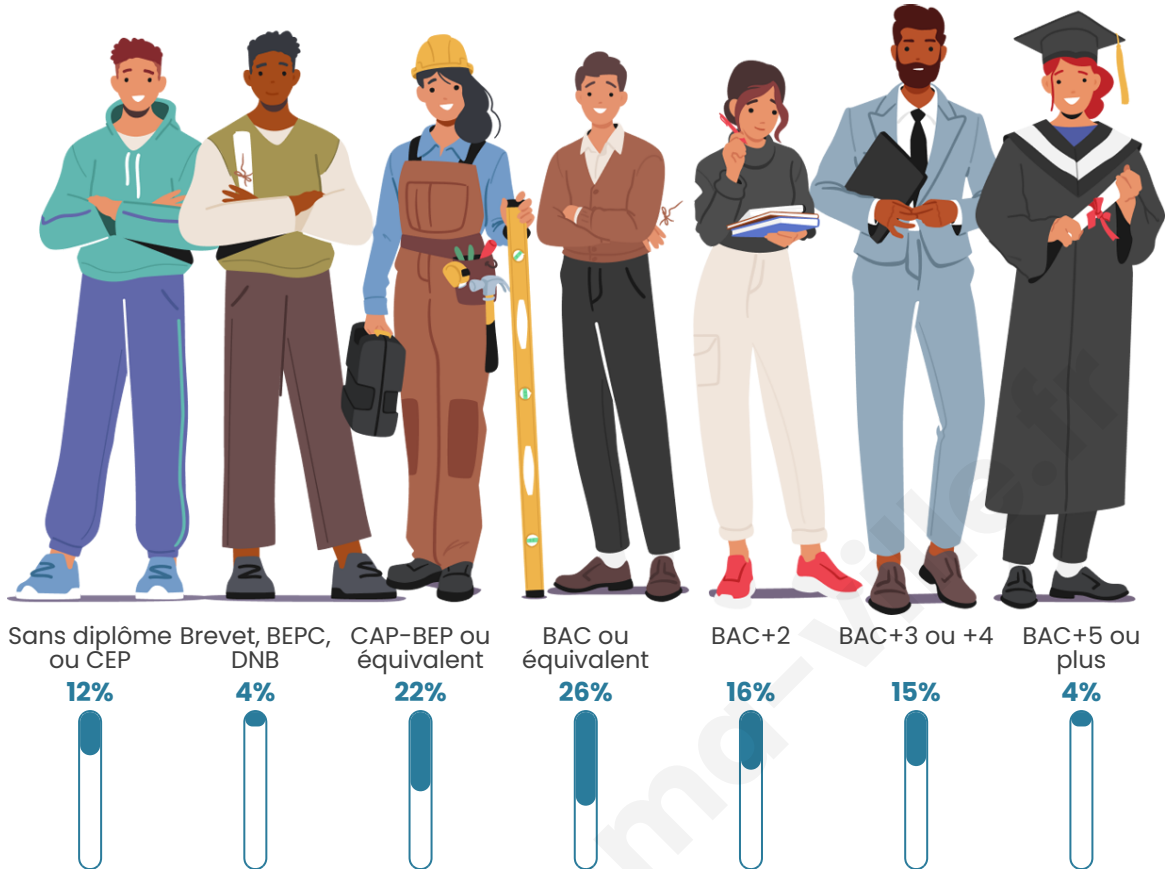

87

Age moyen

40 ans

Pop active

54%

Taux chômage

10.5%

Pop densité

Tranche d'âge

Activité professionnelle

Niveau de diplôme

Composition des ménages

Profils électoraux

Premier tour

	Emmanuel MACRON	23.61 %
	Marine LE PEN	18.06 %
	Jean-Luc MÉLENCHON	15.28 %
	Jean LASSALLE	11.11 %
	Valérie PÉCRESSÉ	11.11 %
	Éric ZEMMOUR	5.56 %
	Fabien ROUSSEL	4.17 %
	Nicolas DUPONT-AIGNAN	4.17 %
	Yannick JADOT	2.78 %
	Philippe POUTOU	2.78 %
	Anne HIDALGO	1.39 %
	Nathalie ARTHAUD	0.00 %