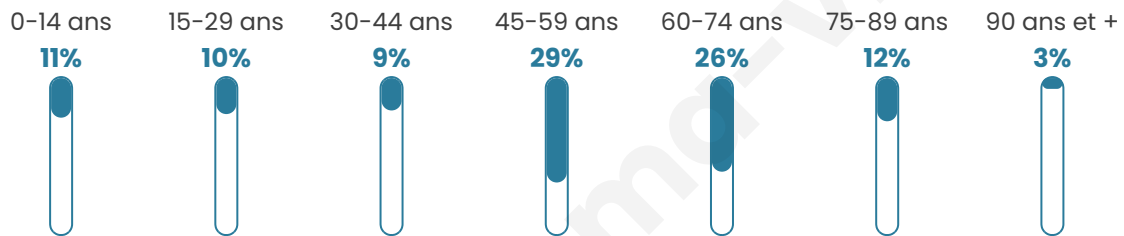

95

Age moyen

51 ans

Pop active

37.9%

Taux chômage

12.5%

Pop densité

11 h/km²

Revenu moyen

NC

Evolution du nombre d'habitants

Sources : Institut national de la statistique et des études économiques (insee) selon Les dernières parutions officielles de 2024 portant sur les années 2020, 2021 et 2022.

Tranche d'âge

Activité professionnelle

Niveau de diplôme

Composition des ménages

Profils électoraux

Premier tour

Marine LE PEN 31.03 %

Emmanuel
MACRON 24.14 %