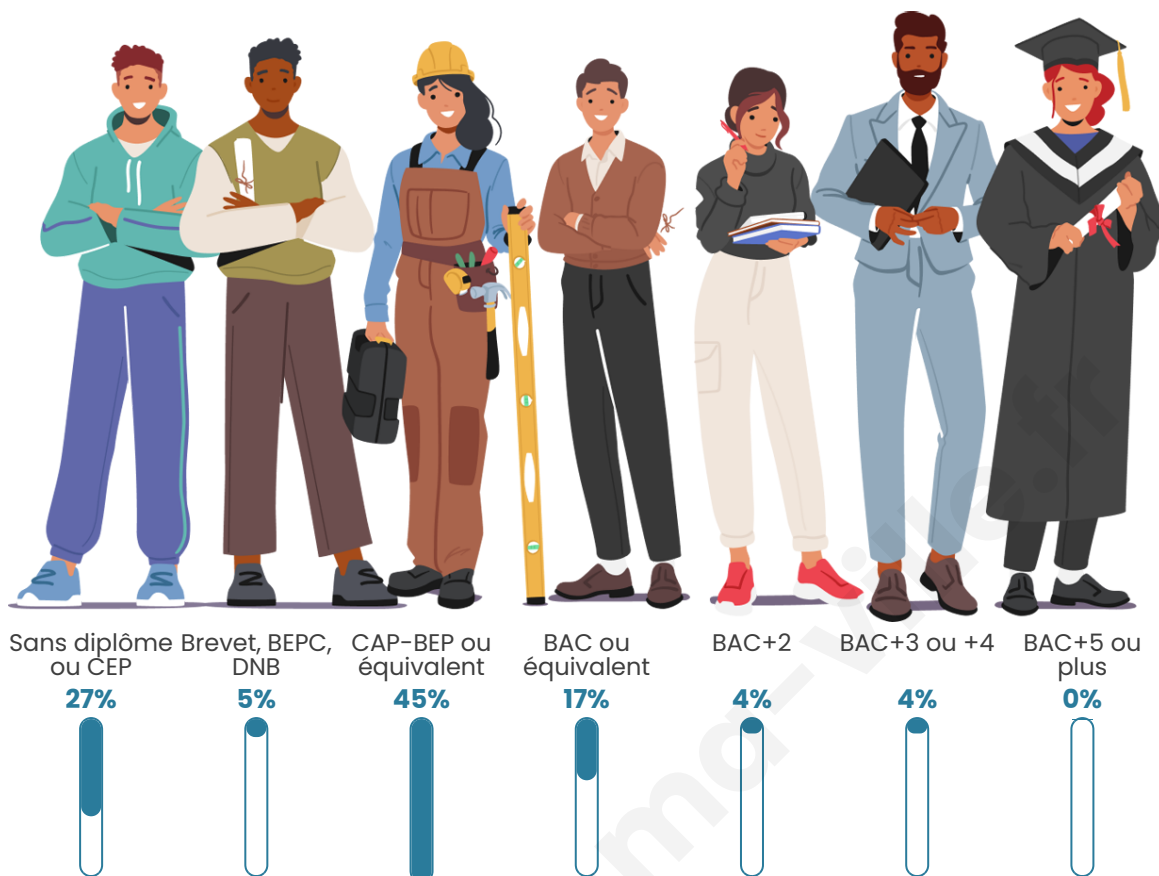

Version web

Ville de Saint-Étienne-du-Vigan

Présenté par

BIEN dans ma **VILLE** 

Sommaire

Situation géographique	3
Statistiques sur la population	4
Evolution du nombre d'habitants	4
Tranche d'âge	5
0-14 ans	5
15-29 ans	5
30-44 ans	5
45-59 ans	5
60-74 ans	5
75-89 ans	5
90 ans et +	5
Activité professionnelle	5
Agriculteurs	5
Artisans, Commerçants	5
Cadres et sup.	5
Professions intermédiaires	5
Employé	5
Ouvrier	5
Retraité	5
Autres	5
Niveau de diplôme	6
Sans diplôme ou CEP	6
Brevet, BEPC, DNB	6
CAP-BEP ou équivalent	6
BAC ou équivalent	6
BAC+2	6
BAC+3 ou +4	6
BAC+5 ou plus	6
Composition des ménages	6
Couple sans enfant	6
Couple avec enfant(s)	6
Famille monoparentale	6
Colocation / Autre	6
Personnes seules	6
Profils électoraux	7
Premier tour	7
Sécurité	9
Evolution du nombre d'infractions	9
Pour comparer	10
Services à la population	11
Commerce	11
Éducation	11
Villes autour de Saint-Étienne-du-Vigan	12

95

Age moyen

51 ans

Pop active

37.9%

Taux chômage

12.5%

Pop densité

Tranche d'âge

Activité professionnelle

Niveau de diplôme

Composition des ménages

Profils électoraux

Premier tour

Marine LE PEN 31.03 %

Emmanuel
MACRON 24.14 %