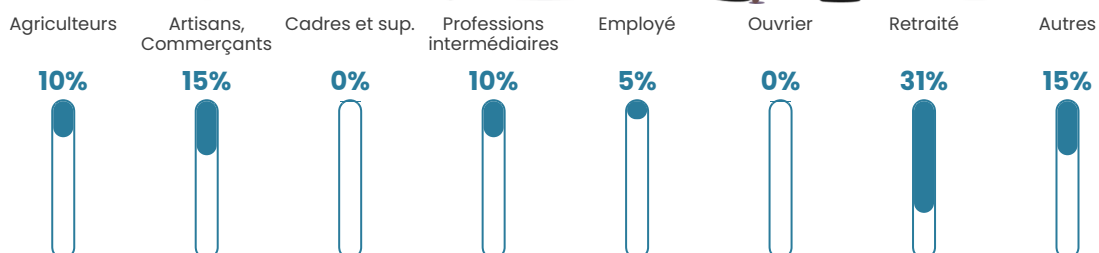

11 h/km²

Revenu moyen

NC

Evolution du nombre d'habitants

Sources : Institut national de la statistique et des études économiques (insee) selon Les dernières parutions officielles de 2024 portant sur les années 2020, 2021 et 2022.

Tranche d'âge

Activité professionnelle

Niveau de diplôme

Composition des ménages

Profils électoraux

Premier tour

Marine LE PEN 31.03 %

Emmanuel
MACRON 24.14 %