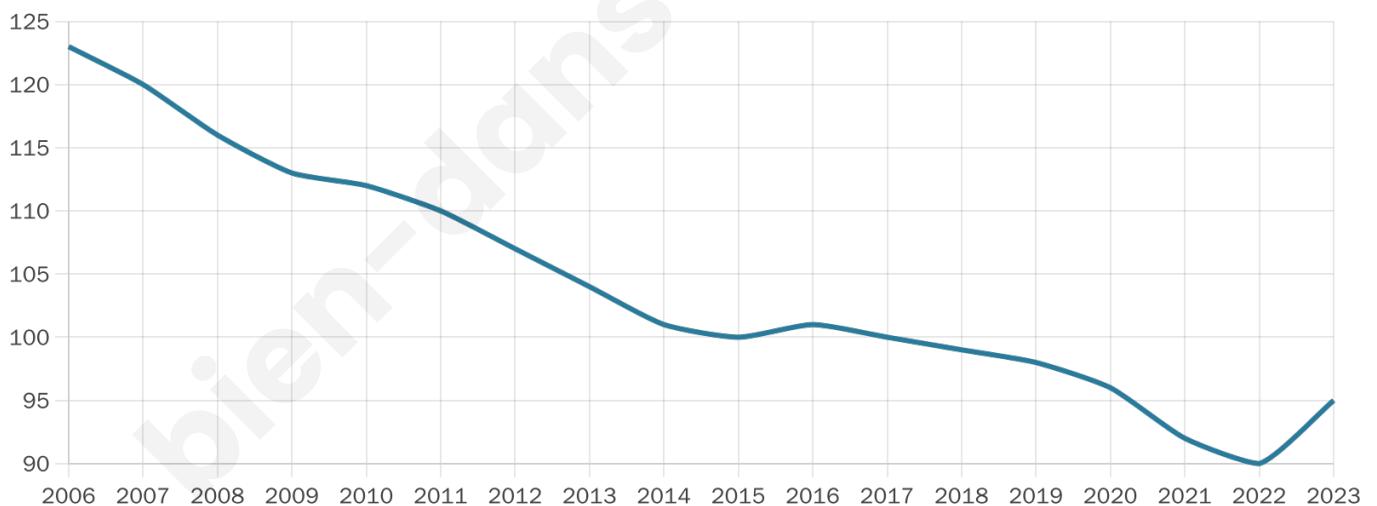

Version web

Ville de Saint-Étienne-du-Vigan

Présenté par

BIEN dans ma **VILLE** 

Sommaire

Situation géographique	3
Statistiques sur la population	4
Evolution du nombre d'habitants	4
Tranche d'âge	5
0-14 ans	5
15-29 ans	5
30-44 ans	5
45-59 ans	5
60-74 ans	5
75-89 ans	5
90 ans et +	5
Activité professionnelle	5
Agriculteurs	5
Artisans, Commerçants	5
Cadres et sup.	5
Professions intermédiaires	5
Employé	5
Ouvrier	5
Retraité	5
Autres	5
Niveau de diplôme	6
Sans diplôme ou CEP	6
Brevet, BEPC, DNB	6
CAP-BEP ou équivalent	6
BAC ou équivalent	6
BAC+2	6
BAC+3 ou +4	6
BAC+5 ou plus	6
Composition des ménages	6
Couple sans enfant	6
Couple avec enfant(s)	6
Famille monoparentale	6
Colocation / Autre	6
Personnes seules	6
Profils électoraux	7
Premier tour	7
Sécurité	9
Evolution du nombre d'infractions	9
Pour comparer	10
Services à la population	11
Commerce	11
Éducation	11
Villes autour de Saint-Étienne-du-Vigan	12

95

Age moyen

51 ans

Pop active

37.9%

Taux chômage

12.5%

Pop densité

11 h/km²

Revenu moyen

NC

Evolution du nombre d'habitants

Sources : Institut national de la statistique et des études économiques (insee) selon Les dernières parutions officielles de 2024 portant sur les années 2020, 2021 et 2022.