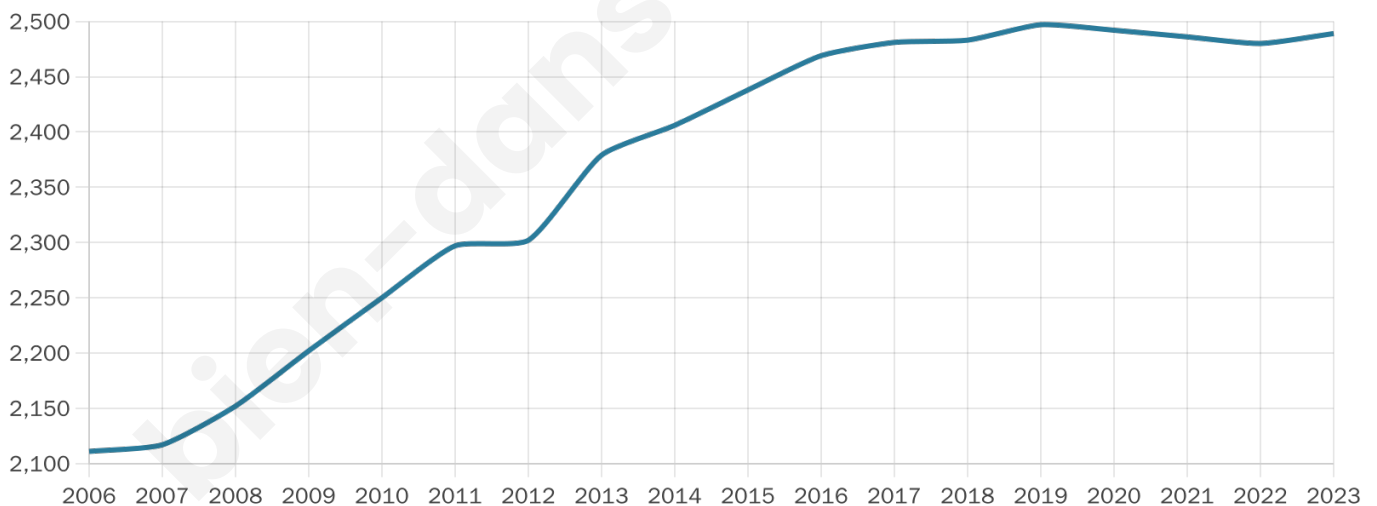

Nombre d'habitants

2 489

Age moyen

46 ans

Pop active

43.6%

Taux chômage

5.7%

Pop densité

86 h/km²

Revenu moyen

25 960 €/an

Evolution du nombre d'habitants

Sources : Institut national de la statistique et des études économiques (insee) selon Les dernières parutions officielles de 2024 portant sur les années 2020, 2021 et 2022.

Tranche d'âge

Activité professionnelle

Niveau de diplôme

Composition des ménages

Profils électoraux

Premier tour

	Marine LE PEN	31.79 %
	Emmanuel MACRON	23.90 %
	Jean-Luc MÉLENCHON	13.79 %
	Éric ZEMMOUR	9.44 %
	Valérie PÉCRESE	5.56 %
	Jean LASSALLE	4.15 %
	Yannick JADOT	3.88 %
	Nicolas DUPONT-AIGNAN	2.95 %
	Fabien ROUSSEL	2.28 %
	Anne HIDALGO	1.41 %
	Nathalie ARTHAUD	0.47 %
	Philippe POUTOU	0.40 %