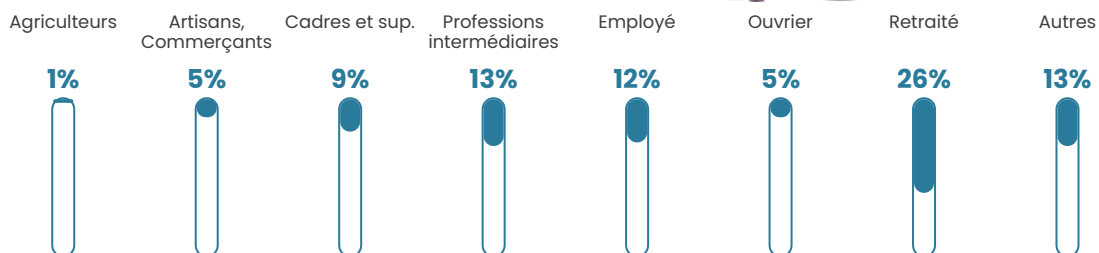

Pop densité

86 h/km²

Revenu moyen

25 960 €/an

Evolution du nombre d'habitants

Sources : Institut national de la statistique et des études économiques (insee) selon Les dernières parutions officielles de 2024 portant sur les années 2020, 2021 et 2022.

Tranche d'âge

Activité professionnelle

Niveau de diplôme

Composition des ménages

Profils électoraux

Premier tour

	Marine LE PEN	31.79 %
	Emmanuel MACRON	23.90 %
	Jean-Luc MÉLENCHON	13.79 %
	Éric ZEMMOUR	9.44 %
	Valérie PÉCRESE	5.56 %
	Jean LASSALLE	4.15 %
	Yannick JADOT	3.88 %
	Nicolas DUPONT-AIGNAN	2.95 %
	Fabien ROUSSEL	2.28 %
	Anne HIDALGO	1.41 %
	Nathalie ARTHAUD	0.47 %
	Philippe POUTOU	0.40 %