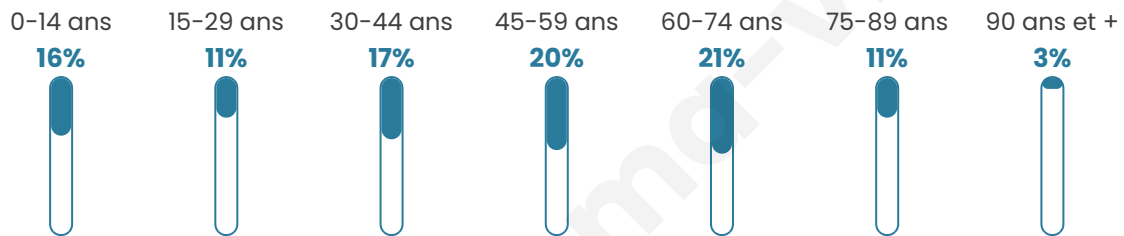

Nombre d'habitants

2 489

Age moyen

46 ans

Pop active

43.6%

Taux chômage

5.7%

Pop densité

86 h/km²

Revenu moyen

25 960 €/an

Evolution du nombre d'habitants

Sources : Institut national de la statistique et des études économiques (insee) selon Les dernières parutions officielles de 2024 portant sur les années 2020, 2021 et 2022.

Tranche d'âge

Activité professionnelle

Niveau de diplôme

Composition des ménages

Profils électoraux

Premier tour

	Marine LE PEN	31.79 %
	Emmanuel MACRON	23.90 %
	Jean-Luc MÉLENCHON	13.79 %
	Éric ZEMMOUR	9.44 %
	Valérie PÉCRESE	5.56 %
	Jean LASSALLE	4.15 %
	Yannick JADOT	3.88 %
	Nicolas DUPONT-AIGNAN	2.95 %
	Fabien ROUSSEL	2.28 %
	Anne HIDALGO	1.41 %
	Nathalie ARTHAUD	0.47 %
	Philippe POUTOU	0.40 %

1 877 inscrits

Participation : 81.89%

Votes blancs : 2.28%

Votes nuls : 0.52%

Second tour

	Emmanuel MACRON	45,53 %
	Marine LE PEN	54,47 %

1 878 inscrits

Participation : 81.26%