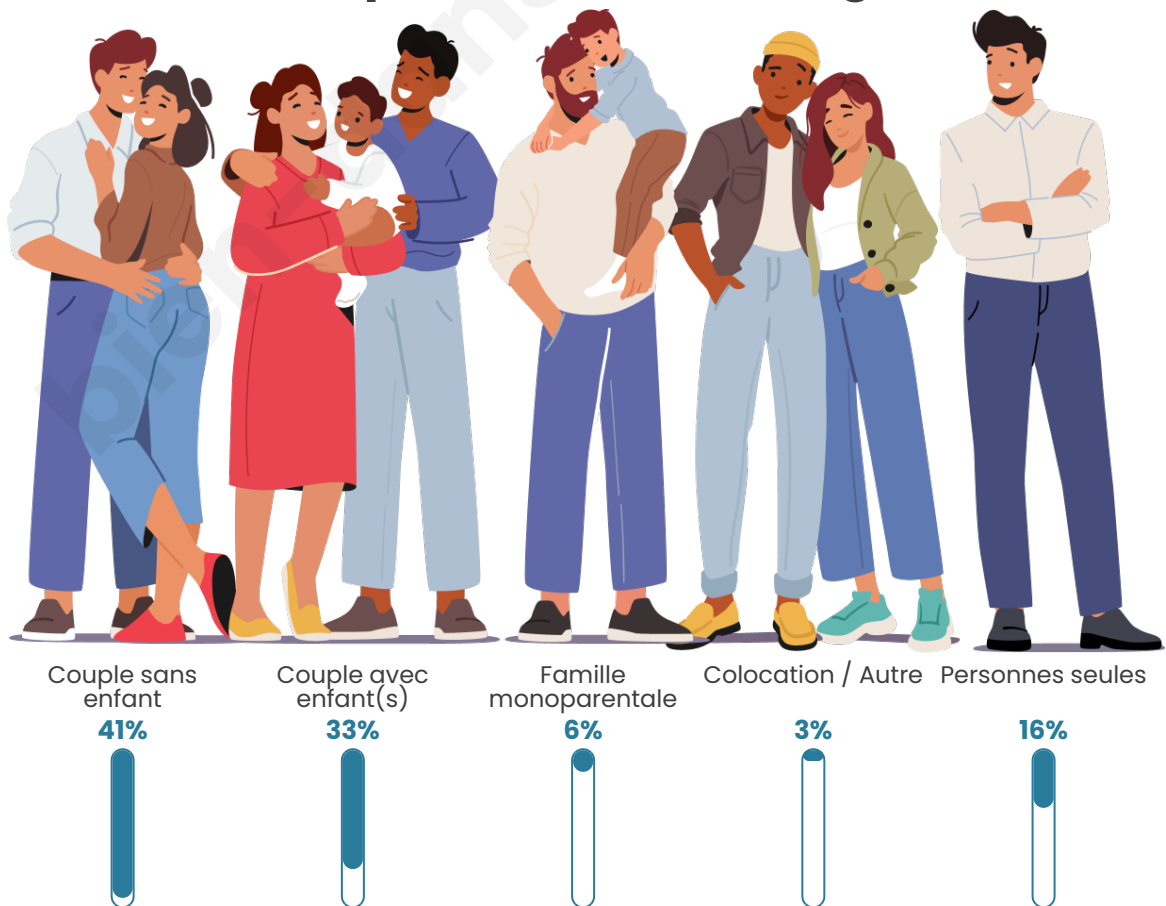

Nombre d'habitants

2 489

Age moyen

46 ans

Pop active

43.6%

Taux chômage

5.7%

Tranche d'âge

Activité professionnelle

Niveau de diplôme

Composition des ménages

Profils électoraux

Premier tour

	Marine LE PEN	31.79 %
	Emmanuel MACRON	23.90 %
	Jean-Luc MÉLENCHON	13.79 %
	Éric ZEMMOUR	9.44 %
	Valérie PÉCRESE	5.56 %
	Jean LASSALLE	4.15 %
	Yannick JADOT	3.88 %
	Nicolas DUPONT-AIGNAN	2.95 %
	Fabien ROUSSEL	2.28 %
	Anne HIDALGO	1.41 %
	Nathalie ARTHAUD	0.47 %
	Philippe POUTOU	0.40 %