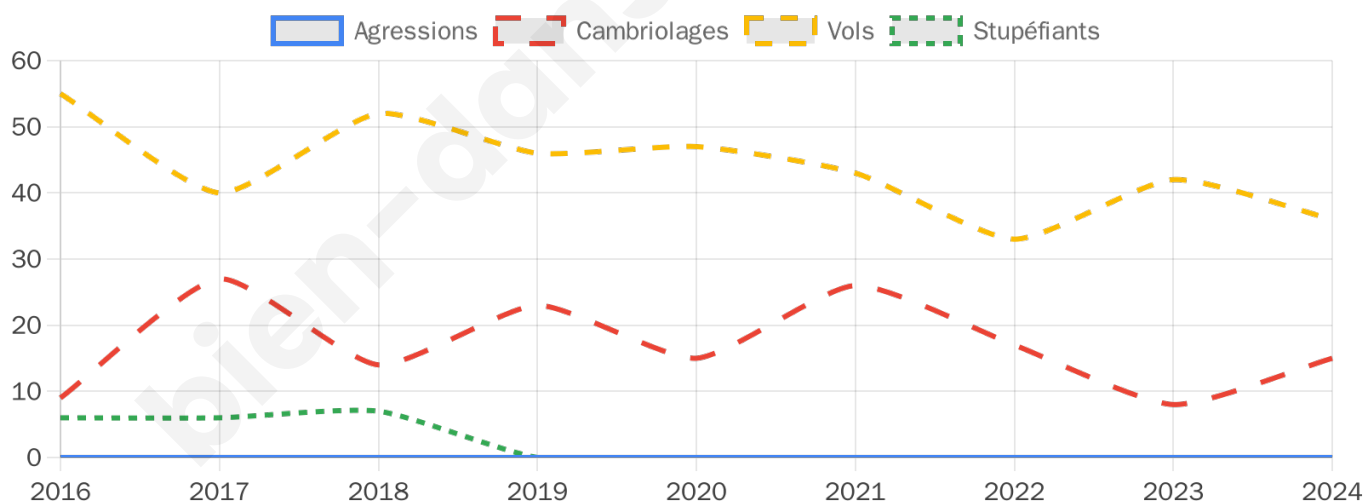

1 877 inscrits

Participation : 81.89%

Votes blancs : 2.28%

Votes nuls : 0.52%

Second tour

	Emmanuel MACRON	45,53 %
	Marine LE PEN	54,47 %

1 878 inscrits

Participation : 81.26%

Votes blancs : 7.08%

Votes nuls : 2.82%

Sécurité

Agressions physiques / sexuelles

0

Cambriolages

15

Vols / dégradations

36

Stupéfiants

0

Evolution du nombre d'infractions

Pour comparer

(en proportion du nombre d'habitants)

Sources : Bases statistiques communale, départementale et régionale de la délinquance enregistrée par la police et la gendarmerie nationales selon les dernières parutions officielles de 2025 portant sur l'année 2024 ([data.gouv](https://data.gouv.fr)).