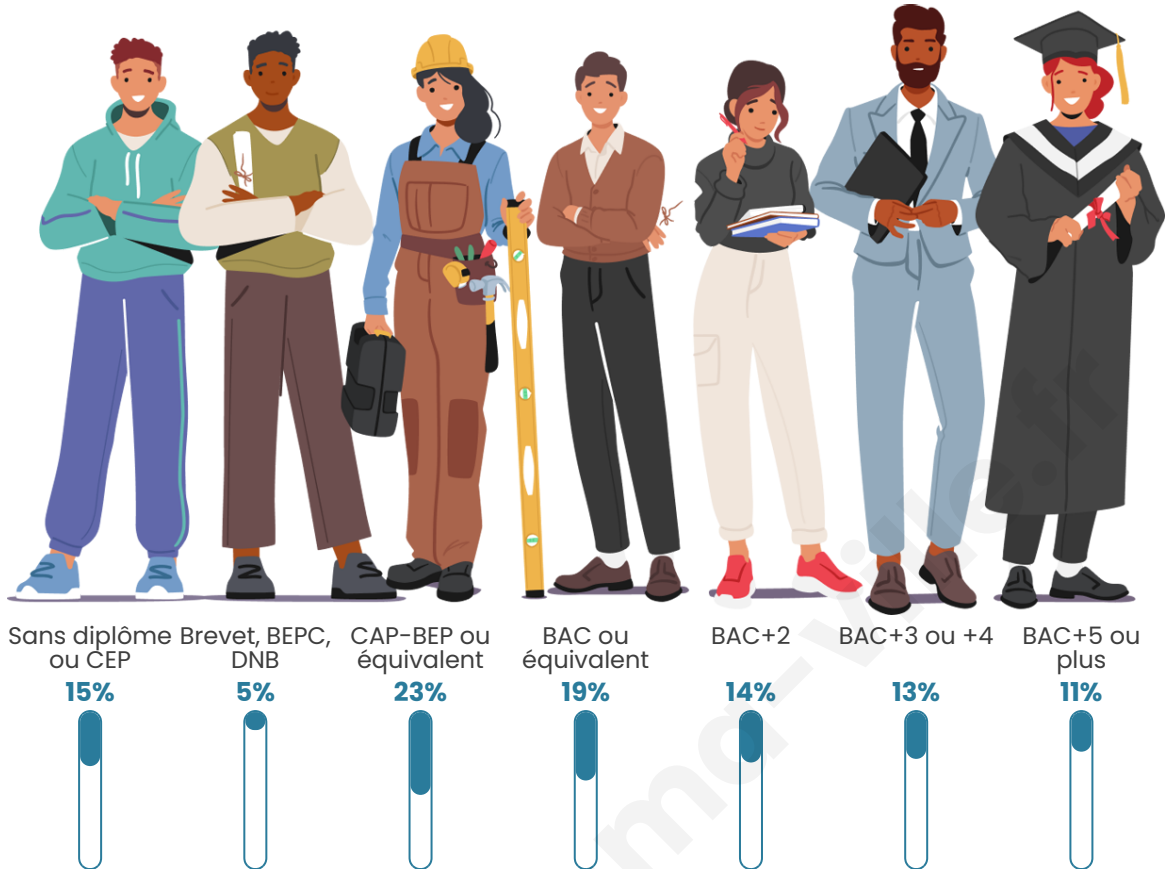

Nombre d'habitants

2 489

Age moyen

46 ans

Pop active

43.6%

Taux chômage

5.7%

Pop densité

86 h/km²

Revenu moyen

25 960 €/an

Evolution du nombre d'habitants

Sources : Institut national de la statistique et des études économiques (insee) selon Les dernières parutions officielles de 2024 portant sur les années 2020, 2021 et 2022.

Tranche d'âge

Activité professionnelle

Niveau de diplôme

Composition des ménages

Profils électoraux

Premier tour

	Marine LE PEN	31.79 %
	Emmanuel MACRON	23.90 %
	Jean-Luc MÉLENCHON	13.79 %
	Éric ZEMMOUR	9.44 %
	Valérie PÉCRESE	5.56 %
	Jean LASSALLE	4.15 %
	Yannick JADOT	3.88 %
	Nicolas DUPONT-AIGNAN	2.95 %
	Fabien ROUSSEL	2.28 %
	Anne HIDALGO	1.41 %
	Nathalie ARTHAUD	0.47 %
	Philippe POUTOU	0.40 %