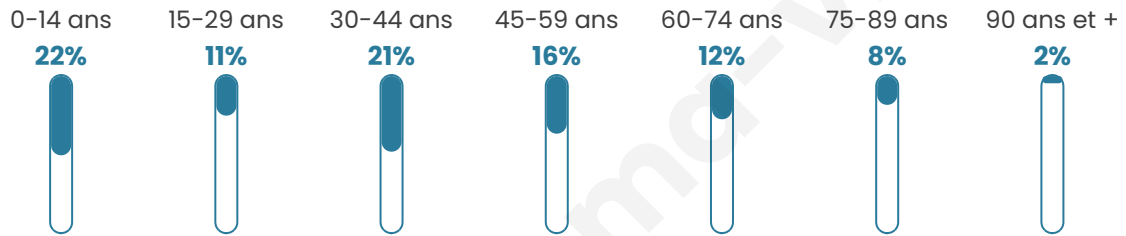

# Statistiques sur la population

Nombre d'habitants

**2 311**

Age moyen

**40 ans**

Pop active

**45%**

Taux chômage

**5.3%**

Pop densité

**80 h/km<sup>2</sup>**

Revenu moyen

**21 360 €/an**

## Evolution du nombre d'habitants

Sources : Institut national de la statistique et des études économiques (insee) selon Les dernières parutions officielles de 2024 portant sur les années 2020, 2021 et 2022.

## Tranche d'âge