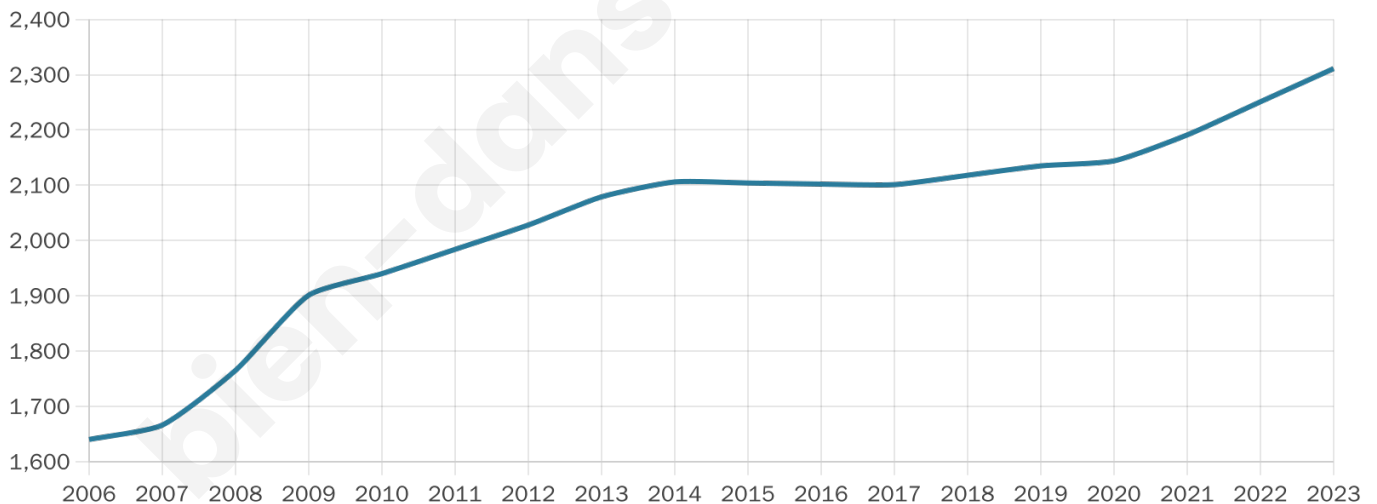

# Statistiques sur la population

Nombre d'habitants

**2 311**

Age moyen

**40 ans**

Pop active

**45%**

Taux chômage

**5.3%**

Pop densité

**80 h/km<sup>2</sup>**

Revenu moyen

**21 360 €/an**

## Evolution du nombre d'habitants

Sources : Institut national de la statistique et des études économiques (insee) selon Les dernières parutions officielles de 2024 portant sur les années 2020, 2021 et 2022.