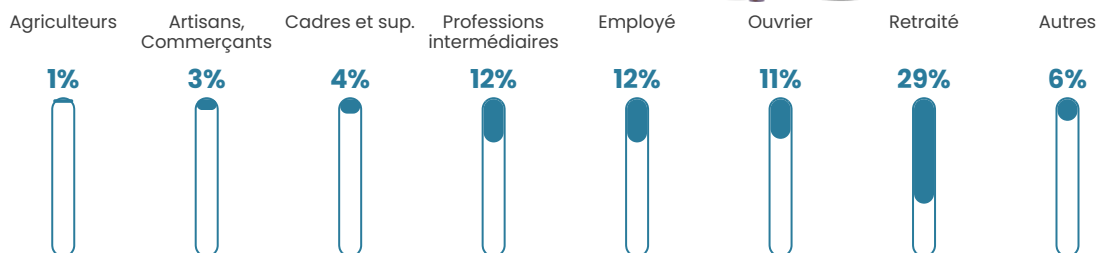

92 h/km²

Revenu moyen

24 380 €/an

Evolution du nombre d'habitants

Sources : Institut national de la statistique et des études économiques (insee) selon Les dernières parutions officielles de 2024 portant sur les années 2020, 2021 et 2022.

Tranche d'âge

Activité professionnelle

Niveau de diplôme

Composition des ménages

Profils électoraux

Premier tour

	Emmanuel MACRON	27.70 %
	Marine LE PEN	25.87 %
	Jean-Luc MÉLENCHON	14.47 %
	Valérie PÉCRESSÉ	7.79 %
	Éric ZEMMOUR	7.60 %
	Yannick JADOT	4.65 %
	Jean LASSALLE	4.45 %
	Nicolas DUPONT-AIGNAN	2.62 %
	Anne HIDALGO	1.96 %
	Fabien ROUSSEL	1.64 %
	Philippe POUTOU	0.72 %
	Nathalie ARTHAUD	0.52 %