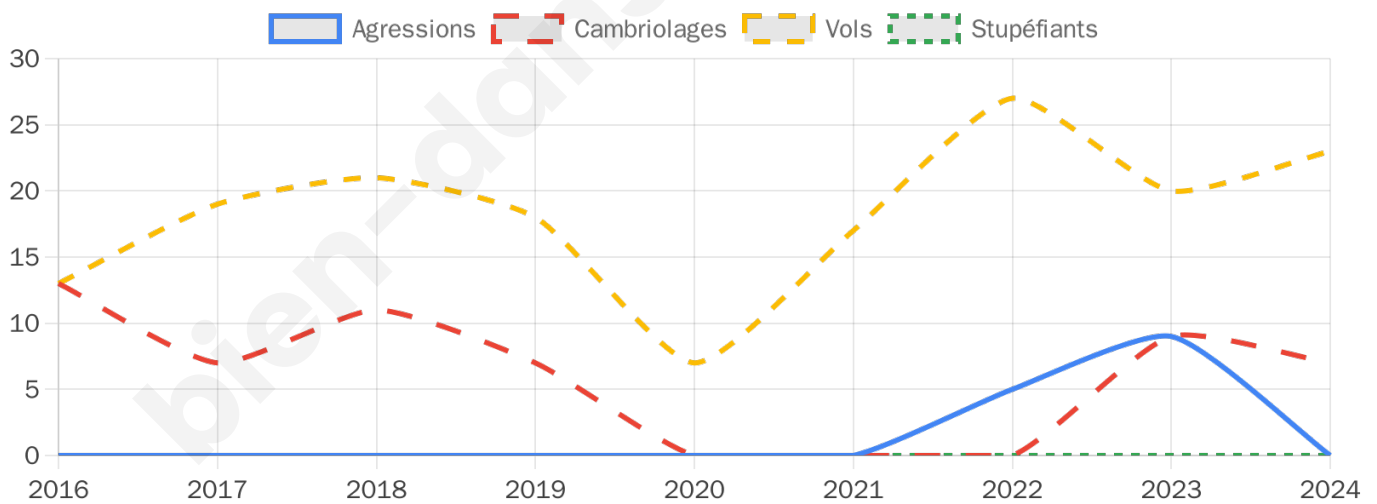

1 956 inscrits

Participation : 79.96%

Votes blancs : 1.73%

Votes nuls : 0.64%

Second tour

	Emmanuel MACRON	52,49 %
	Marine LE PEN	47,51 %

1 954 inscrits

Participation : 78.97%

Votes blancs : 6.68%

Votes nuls : 2.33%

Sécurité

Agressions physiques / sexuelles

0

Cambriolages

7

Vols / dégradations

23

Stupéfiants

0

Evolution du nombre d'infractions

Pour comparer

(en proportion du nombre d'habitants)

Sources : Bases statistiques communale, départementale et régionale de la délinquance enregistrée par la police et la gendarmerie nationales selon les dernières parutions officielles de 2025 portant sur l'année 2024 ([data.gouv](https://data.gouv.fr)).