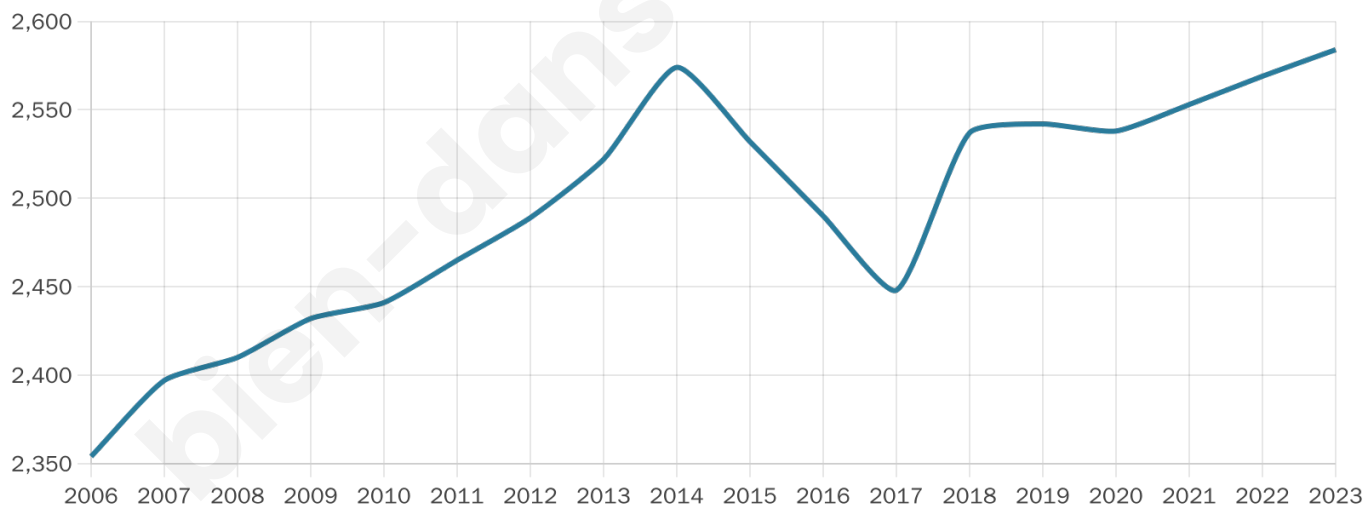

Version web

Ville de Saint-Étienne-du-Bois

Présenté par

BIEN dans ma **VILLE** 

Sommaire

Situation géographique	3
Statistiques sur la population	4
Evolution du nombre d'habitants	4
Tranche d'âge	5
0-14 ans	5
15-29 ans	5
30-44 ans	5
45-59 ans	5
60-74 ans	5
75-89 ans	5
90 ans et +	5
Activité professionnelle	5
Agriculteurs	5
Artisans, Commerçants	5
Cadres et sup.	5
Professions intermédiaires	5
Employé	5
Ouvrier	5
Retraité	5
Autres	5
Niveau de diplôme	6
Sans diplôme ou CEP	6
Brevet, BEPC, DNB	6
CAP-BEP ou équivalent	6
BAC ou équivalent	6
BAC+2	6
BAC+3 ou +4	6
BAC+5 ou plus	6
Composition des ménages	6
Couple sans enfant	6
Couple avec enfant(s)	6
Famille monoparentale	6
Colocation / Autre	6
Personnes seules	6
Profil électoraux	7
Premier tour	7
Sécurité	8
Evolution du nombre d'infractions	8
Pour comparer	9
Services à la population	10
Commerce	10
Éducation	10
Villes autour de Saint-Étienne-du-Bois	12
Avis sur la ville de Saint-Étienne-du-Bois	13
Moyenne par critère	13
Villes autour de Saint-Étienne-du-Bois	13
Répartition des avis par note	13
Répartition des avis par note	13

2 584

Age moyen

43 ans

Pop active

47.1%

Taux chômage

6.2%

Pop densité

92 h/km²

Revenu moyen

24 380 €/an

Evolution du nombre d'habitants

Sources : Institut national de la statistique et des études économiques (insee) selon Les dernières parutions officielles de 2024 portant sur les années 2020, 2021 et 2022.