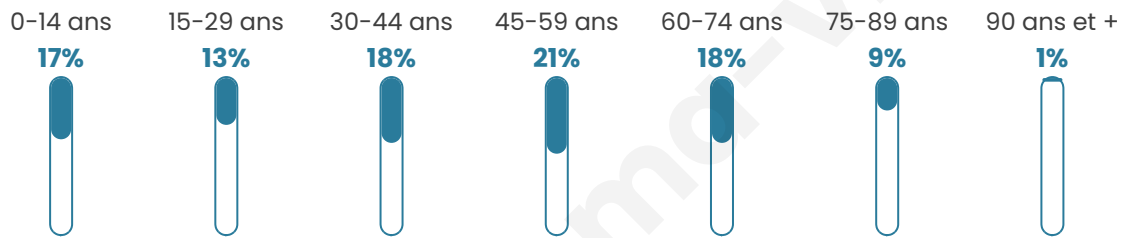

2 584

Age moyen

43 ans

Pop active

47.1%

Taux chômage

6.2%

Pop densité

92 h/km²

Revenu moyen

24 380 €/an

Evolution du nombre d'habitants

Sources : Institut national de la statistique et des études économiques (insee) selon Les dernières parutions officielles de 2024 portant sur les années 2020, 2021 et 2022.

Tranche d'âge

Activité professionnelle

Niveau de diplôme

Composition des ménages

Profils électoraux

Premier tour

	Emmanuel MACRON	27.70 %
	Marine LE PEN	25.87 %
	Jean-Luc MÉLENCHON	14.47 %
	Valérie PÉCRESSÉ	7.79 %
	Éric ZEMMOUR	7.60 %
	Yannick JADOT	4.65 %
	Jean LASSALLE	4.45 %
	Nicolas DUPONT-AIGNAN	2.62 %
	Anne HIDALGO	1.96 %
	Fabien ROUSSEL	1.64 %
	Philippe POUTOU	0.72 %
	Nathalie ARTHAUD	0.52 %

1 956 inscrits

Participation : 79.96%

Votes blancs : 1.73%

Votes nuls : 0.64%

Second tour

	Emmanuel MACRON	52,49 %
	Marine LE PEN	47,51 %

1 954 inscrits

Participation : 78.97%