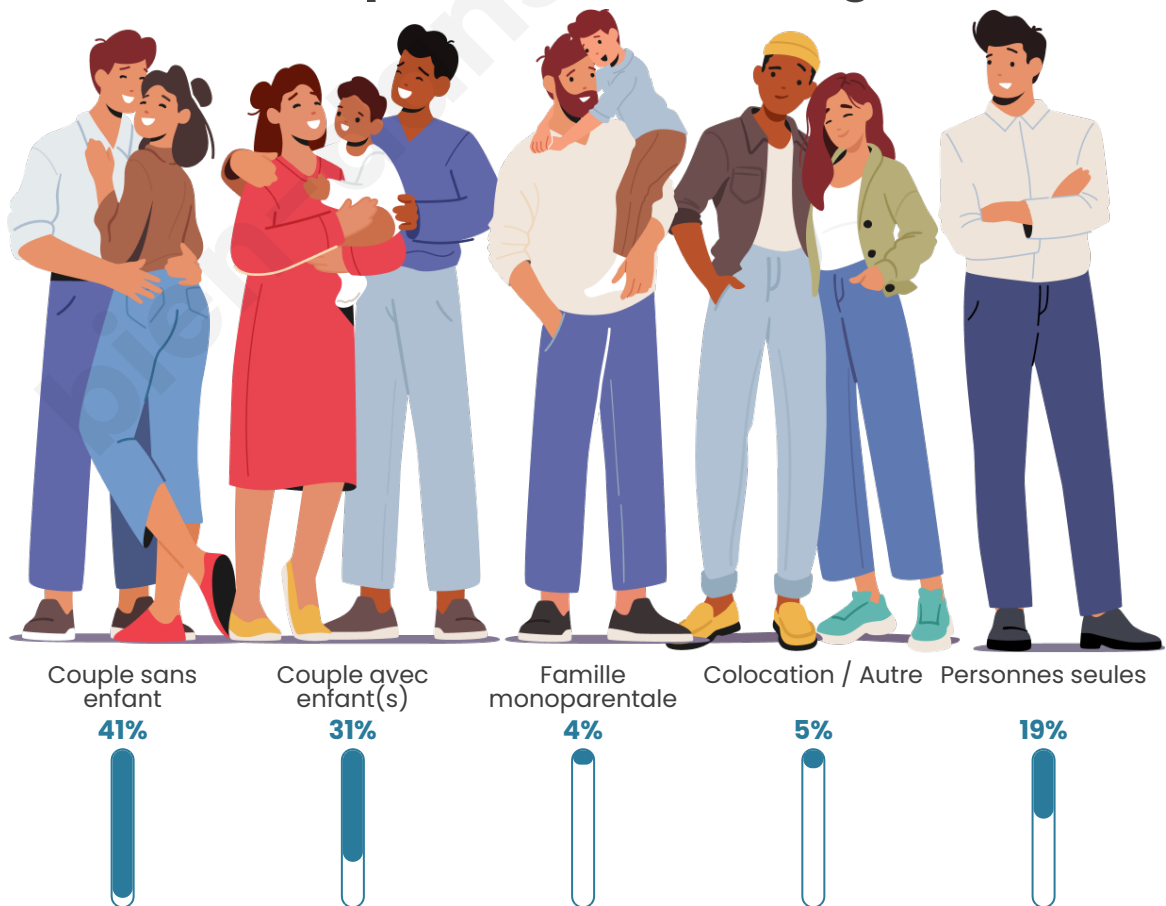

Tranche d'âge

Activité professionnelle

Niveau de diplôme

Composition des ménages

Profils électoraux

Premier tour

	Emmanuel MACRON	27.70 %
	Marine LE PEN	25.87 %
	Jean-Luc MÉLENCHON	14.47 %
	Valérie PÉCRESSÉ	7.79 %
	Éric ZEMMOUR	7.60 %
	Yannick JADOT	4.65 %
	Jean LASSALLE	4.45 %
	Nicolas DUPONT-AIGNAN	2.62 %
	Anne HIDALGO	1.96 %
	Fabien ROUSSEL	1.64 %
	Philippe POUTOU	0.72 %
	Nathalie ARTHAUD	0.52 %