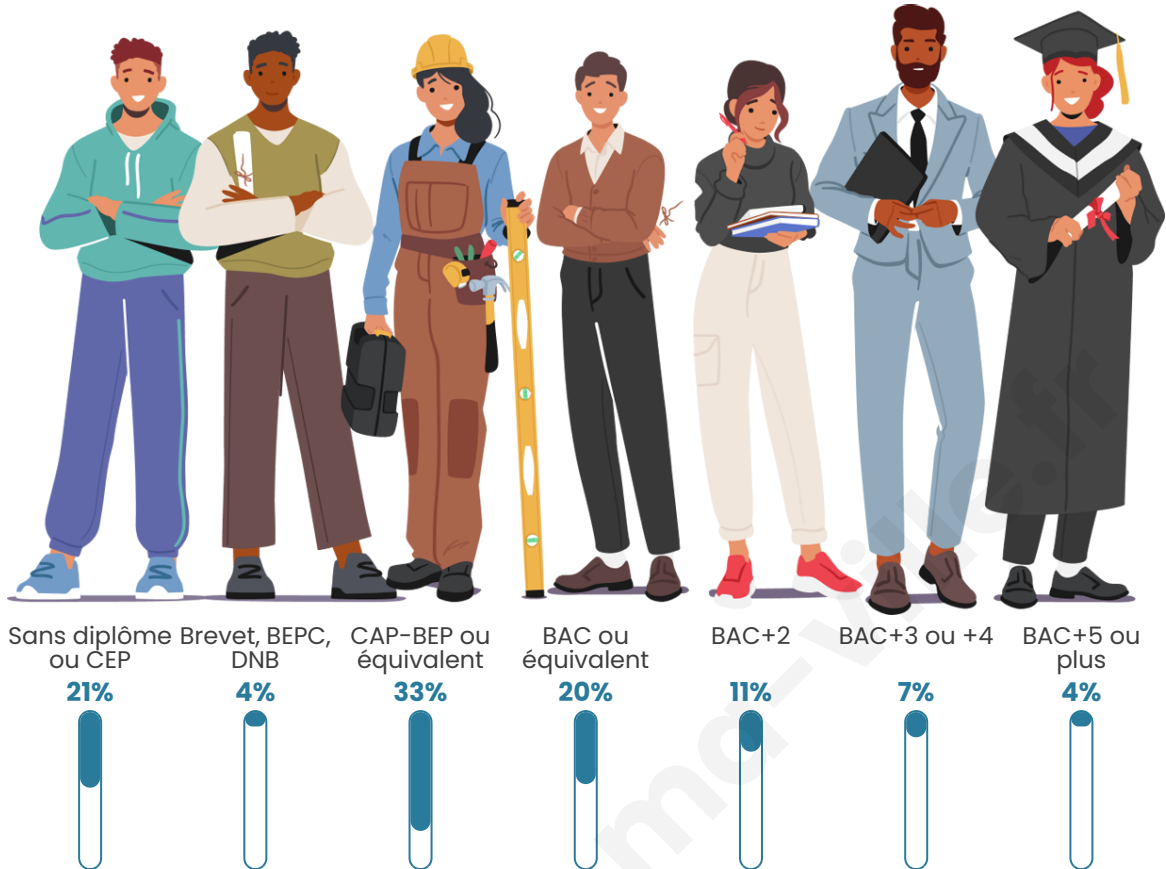

2 584

Age moyen

43 ans

Pop active

47.1%

Taux chômage

6.2%

Pop densité

Tranche d'âge

Activité professionnelle

Niveau de diplôme

Composition des ménages

Profils électoraux

Premier tour

	Emmanuel MACRON	27.70 %
	Marine LE PEN	25.87 %
	Jean-Luc MÉLENCHON	14.47 %
	Valérie PÉCRESSÉ	7.79 %
	Éric ZEMMOUR	7.60 %
	Yannick JADOT	4.65 %
	Jean LASSALLE	4.45 %
	Nicolas DUPONT-AIGNAN	2.62 %
	Anne HIDALGO	1.96 %
	Fabien ROUSSEL	1.64 %
	Philippe POUTOU	0.72 %
	Nathalie ARTHAUD	0.52 %