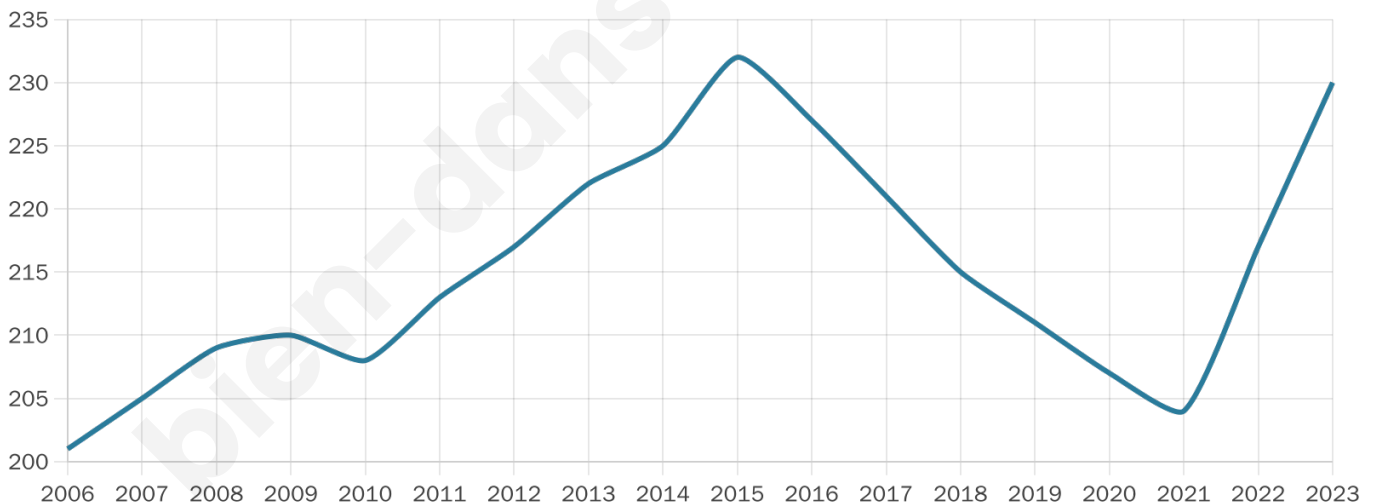

Version web

Ville de Saint-Étienne-de-Serre

Présenté par

BIEN dans
ma **VILLE** 

Sommaire

Situation géographique	3
Statistiques sur la population	4
Evolution du nombre d'habitants	4
Tranche d'âge	5
0-14 ans	5
15-29 ans	5
30-44 ans	5
45-59 ans	5
60-74 ans	5
75-89 ans	5
90 ans et +	5
Activité professionnelle	5
Agriculteurs	5
Artisans, Commerçants	5
Cadres et sup.	5
Professions intermédiaires	5
Employé	5
Ouvrier	5
Retraité	5
Autres	5
Niveau de diplôme	6
Sans diplôme ou CEP	6
Brevet, BEPC, DNB	6
CAP-BEP ou équivalent	6
BAC ou équivalent	6
BAC+2	6
BAC+3 ou +4	6
BAC+5 ou plus	6
Composition des ménages	6
Couple sans enfant	6
Couple avec enfant(s)	6
Famille monoparentale	6
Colocation / Autre	6
Personnes seules	6
Profils électoraux	7
Premier tour	7
Sécurité	8
Evolution du nombre d'infractions	8
Pour comparer	9
Services à la population	10
Commerce	10
Éducation	10
Villes autour de Saint-Étienne-de-Serre	11

230

Age moyen

46 ans

Pop active

39.1%

Taux chômage

7.4%

Pop densité

14 h/km²

Revenu moyen

18 910 €/an

Evolution du nombre d'habitants

Sources : Institut national de la statistique et des études économiques (insee) selon Les dernières parutions officielles de 2024 portant sur les années 2020, 2021 et 2022.