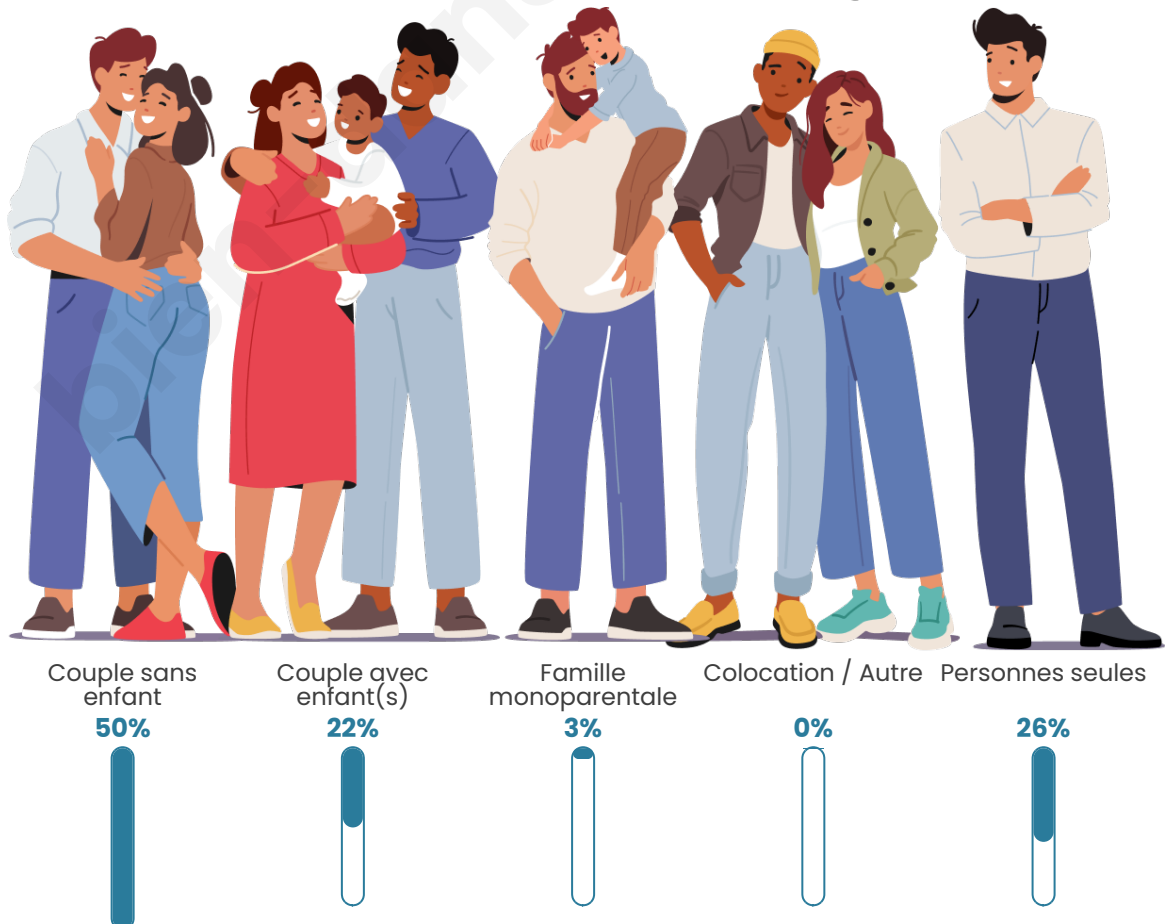

Tranche d'âge

Activité professionnelle

Niveau de diplôme

Composition des ménages

Profils électoraux

Premier tour

	Jean-Luc MÉLENCHON	39.71 %
	Emmanuel MACRON	23.53 %
	Marine LE PEN	13.24 %
	Anne HIDALGO	7.35 %
	Éric ZEMMOUR	4.41 %
	Yannick JADOT	3.68 %
	Valérie PÉCRESE	3.68 %
	Jean LASSALLE	2.21 %
	Fabien ROUSSEL	1.47 %
	Philippe POUTOU	0.74 %
	Nathalie ARTHAUD	0.00 %
	Nicolas DUPONT- AIGNAN	0.00 %