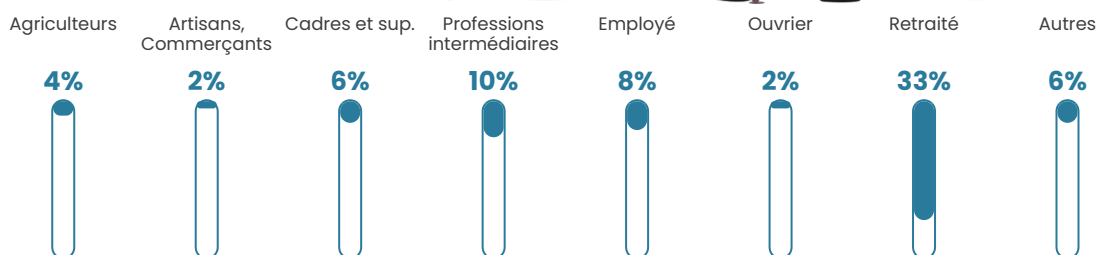

14 h/km²

Revenu moyen

18 910 €/an

Evolution du nombre d'habitants

Sources : Institut national de la statistique et des études économiques (insee) selon Les dernières parutions officielles de 2024 portant sur les années 2020, 2021 et 2022.

Tranche d'âge

Activité professionnelle

Niveau de diplôme

Composition des ménages

Profils électoraux

Premier tour

	Jean-Luc MÉLENCHON	39.71 %
	Emmanuel MACRON	23.53 %
	Marine LE PEN	13.24 %
	Anne HIDALGO	7.35 %
	Éric ZEMMOUR	4.41 %
	Yannick JADOT	3.68 %
	Valérie PÉCRESE	3.68 %
	Jean LASSALLE	2.21 %
	Fabien ROUSSEL	1.47 %
	Philippe POUTOU	0.74 %
	Nathalie ARTHAUD	0.00 %
	Nicolas DUPONT- AIGNAN	0.00 %