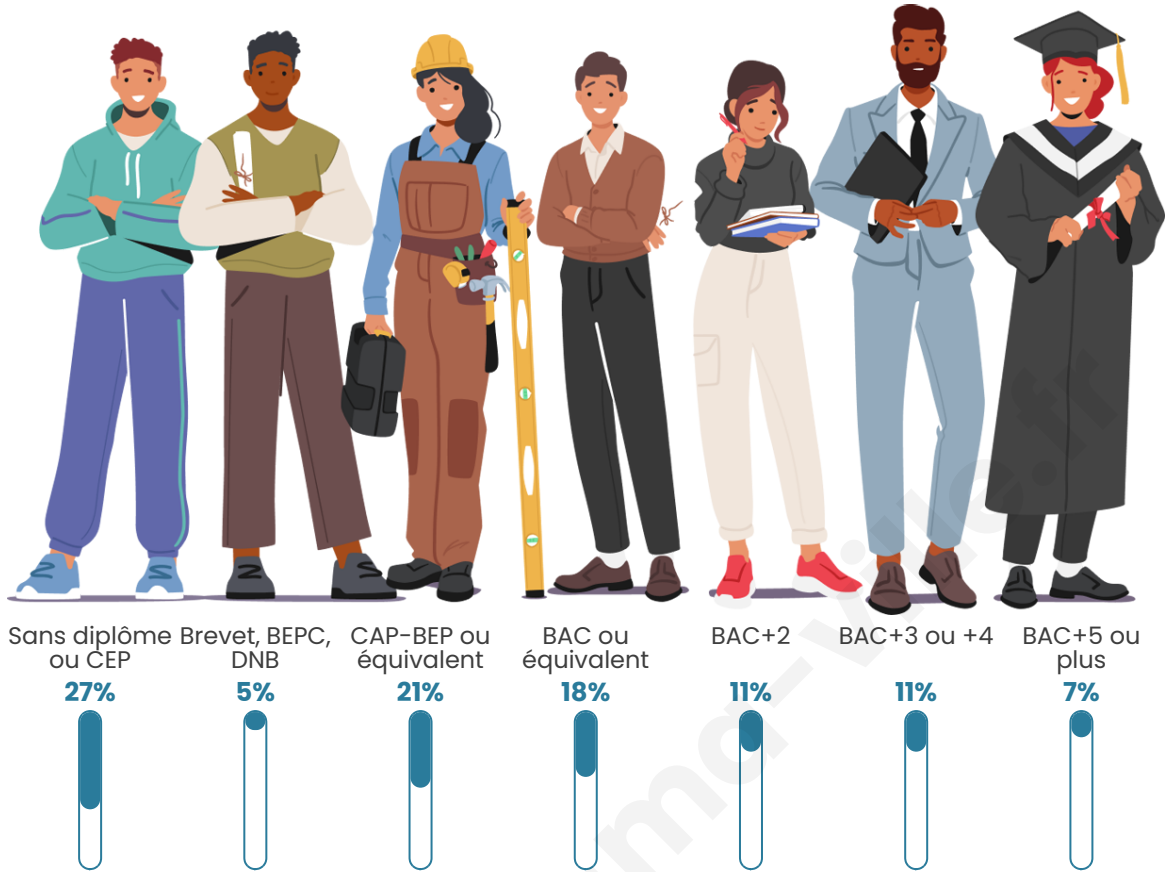

Tranche d'âge

Activité professionnelle

Niveau de diplôme

Composition des ménages

Profils électoraux

Premier tour

	Jean-Luc MÉLENCHON	39.71 %
	Emmanuel MACRON	23.53 %
	Marine LE PEN	13.24 %
	Anne HIDALGO	7.35 %
	Éric ZEMMOUR	4.41 %
	Yannick JADOT	3.68 %
	Valérie PÉCRESE	3.68 %
	Jean LASSALLE	2.21 %
	Fabien ROUSSEL	1.47 %
	Philippe POUTOU	0.74 %
	Nathalie ARTHAUD	0.00 %
	Nicolas DUPONT- AIGNAN	0.00 %