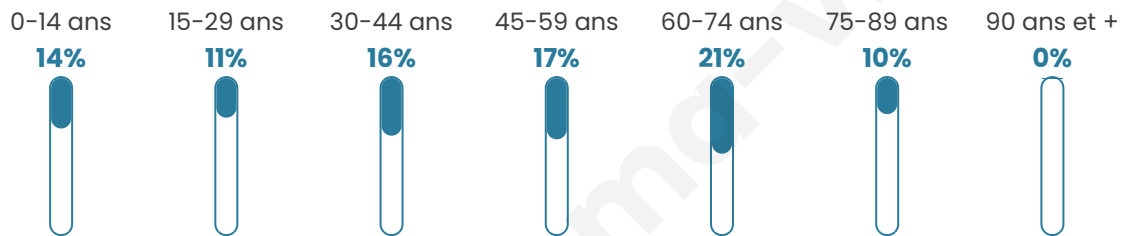

230

Age moyen

46 ans

Pop active

39.1%

Taux chômage

7.4%

Pop densité

14 h/km²

Revenu moyen

18 910 €/an

Evolution du nombre d'habitants

Sources : Institut national de la statistique et des études économiques (insee) selon Les dernières parutions officielles de 2024 portant sur les années 2020, 2021 et 2022.

Tranche d'âge

Activité professionnelle

Niveau de diplôme

Composition des ménages

Profils électoraux

Premier tour

	Jean-Luc MÉLENCHON	39.71 %
	Emmanuel MACRON	23.53 %
	Marine LE PEN	13.24 %
	Anne HIDALGO	7.35 %
	Éric ZEMMOUR	4.41 %
	Yannick JADOT	3.68 %
	Valérie PÉCRESE	3.68 %
	Jean LASSALLE	2.21 %
	Fabien ROUSSEL	1.47 %
	Philippe POUTOU	0.74 %
	Nathalie ARTHAUD	0.00 %
	Nicolas DUPONT- AIGNAN	0.00 %