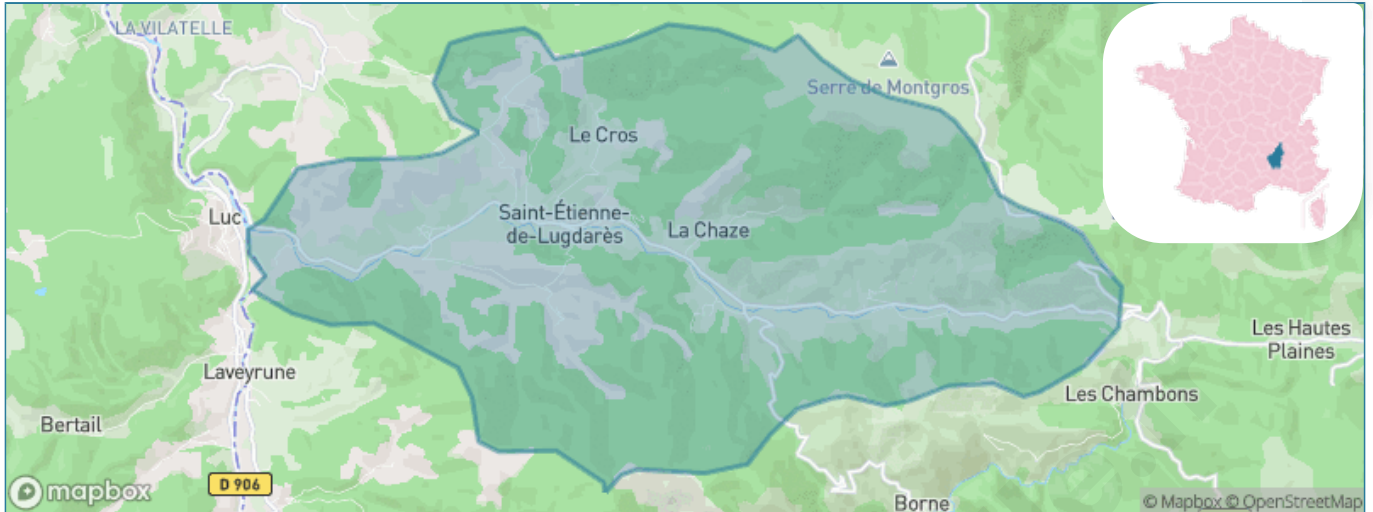

Version web

Ville de Saint-Étienne-de-Lugdarès

Présenté par

BIEN dans ma **VILLE** 

Sommaire

Situation géographique	3
Statistiques sur la population	4
Evolution du nombre d'habitants	4
Tranche d'âge	5
0-14 ans	5
15-29 ans	5
30-44 ans	5
45-59 ans	5
60-74 ans	5
75-89 ans	5
90 ans et +	5
Activité professionnelle	5
Agriculteurs	5
Artisans, Commerçants	5
Cadres et sup.	5
Professions intermédiaires	5
Employé	5
Ouvrier	5
Retraité	5
Autres	5
Niveau de diplôme	6
Sans diplôme ou CEP	6
Brevet, BEPC, DNB	6
CAP-BEP ou équivalent	6
BAC ou équivalent	6
BAC+2	6
BAC+3 ou +4	6
BAC+5 ou plus	6
Composition des ménages	6
Couple sans enfant	6
Couple avec enfant(s)	6
Famille monoparentale	6
Colocation / Autre	6
Personnes seules	6
Profils électoraux	7
Premier tour	7
Sécurité	8
Evolution du nombre d'infractions	8
Pour comparer	9
Services à la population	10
Commerce	10
Éducation	10
Villes autour de Saint-Étienne-de-Lugdarès	11
Avis sur la ville de Saint-Étienne-de-Lugdarès	12
Moyenne par critère	12
Villes autour de Saint-Étienne-de-Lugdarès	12
Répartition des avis par note	12
Répartition des avis par note	12

Situation géographique

i Informations clés

- **Région** : Auvergne-Rhône-Alpes
- **Département** : Ardèche
- **Code postal** : 07590
- **Superficie** : 50 km²

Statistiques sur la population

Nombre d'habitants