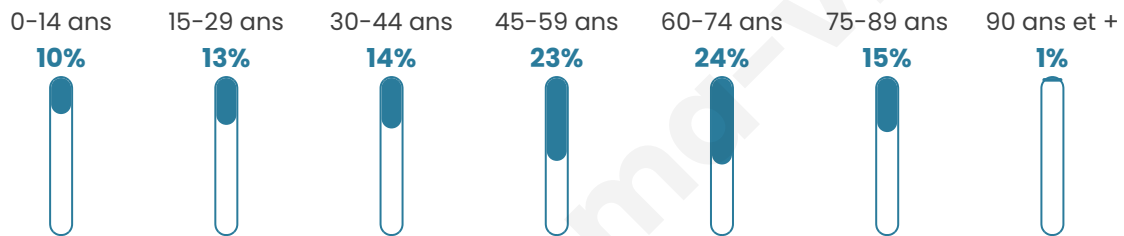

406

Age moyen

50 ans

Pop active

40.4%

Taux chômage

4.2%

Pop densité

8 h/km²

Revenu moyen

19 090 €/an

Evolution du nombre d'habitants

Sources : Institut national de la statistique et des études économiques (insee) selon Les dernières parutions officielles de 2024 portant sur les années 2020, 2021 et 2022.

Tranche d'âge

Activité professionnelle

Niveau de diplôme

Composition des ménages

Profils électoraux

Premier tour

	Marine LE PEN	28.69 %
	Emmanuel MACRON	16.73 %
	Jean LASSALLE	13.94 %
	Valérie PÉCRESSÉ	13.55 %
	Jean-Luc MÉLENCHON	12.75 %
	Éric ZEMMOUR	3.98 %
	Nicolas DUPONT-AIGNAN	2.79 %
	Anne HIDALGO	2.39 %
	Fabien ROUSSEL	1.99 %
	Yannick JADOT	1.99 %
	Nathalie ARTHAUD	0.80 %
	Philippe POUTOU	0.40 %

313 inscrits

Participation : 82.75%

Votes blancs : 1.16%

Votes nuls : 1.93%

Second tour

	Emmanuel MACRON	45,8 %
	Marine LE PEN	54,2 %

313 inscrits

Participation : 83.39%