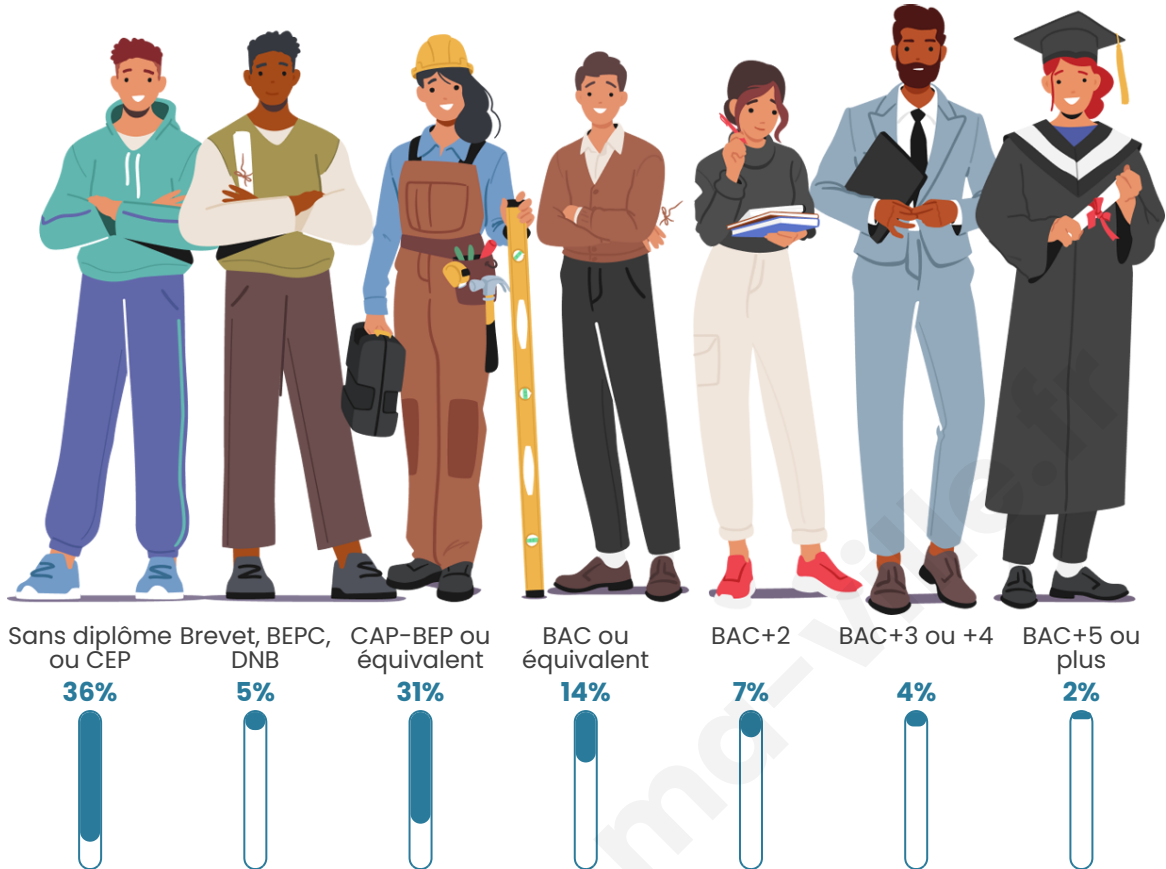

406

Age moyen

50 ans

Pop active

40.4%

Taux chômage

4.2%

Pop densité

Tranche d'âge

Activité professionnelle

Niveau de diplôme

Composition des ménages

Profils électoraux

Premier tour

	Marine LE PEN	28.69 %
	Emmanuel MACRON	16.73 %
	Jean LASSALLE	13.94 %
	Valérie PÉCRESSÉ	13.55 %
	Jean-Luc MÉLENCHON	12.75 %
	Éric ZEMMOUR	3.98 %
	Nicolas DUPONT-AIGNAN	2.79 %
	Anne HIDALGO	2.39 %
	Fabien ROUSSEL	1.99 %
	Yannick JADOT	1.99 %
	Nathalie ARTHAUD	0.80 %
	Philippe POUTOU	0.40 %