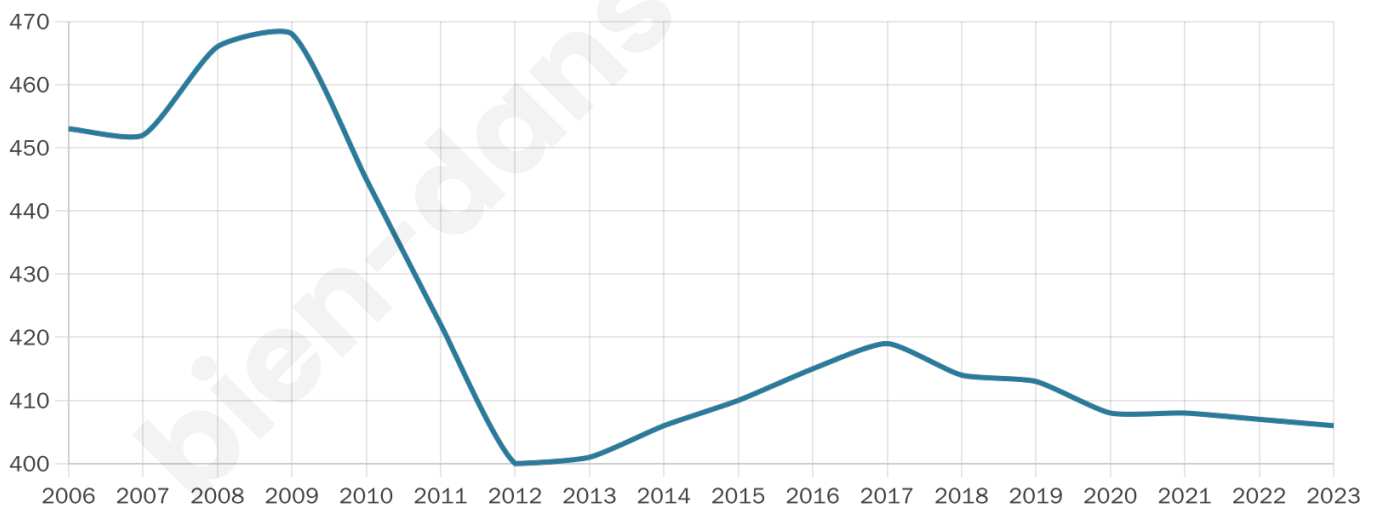

406

Age moyen

50 ans

Pop active

40.4%

Taux chômage

4.2%

Pop densité

8 h/km²

Revenu moyen

19 090 €/an

Evolution du nombre d'habitants

Sources : Institut national de la statistique et des études économiques (insee) selon Les dernières parutions officielles de 2024 portant sur les années 2020, 2021 et 2022.