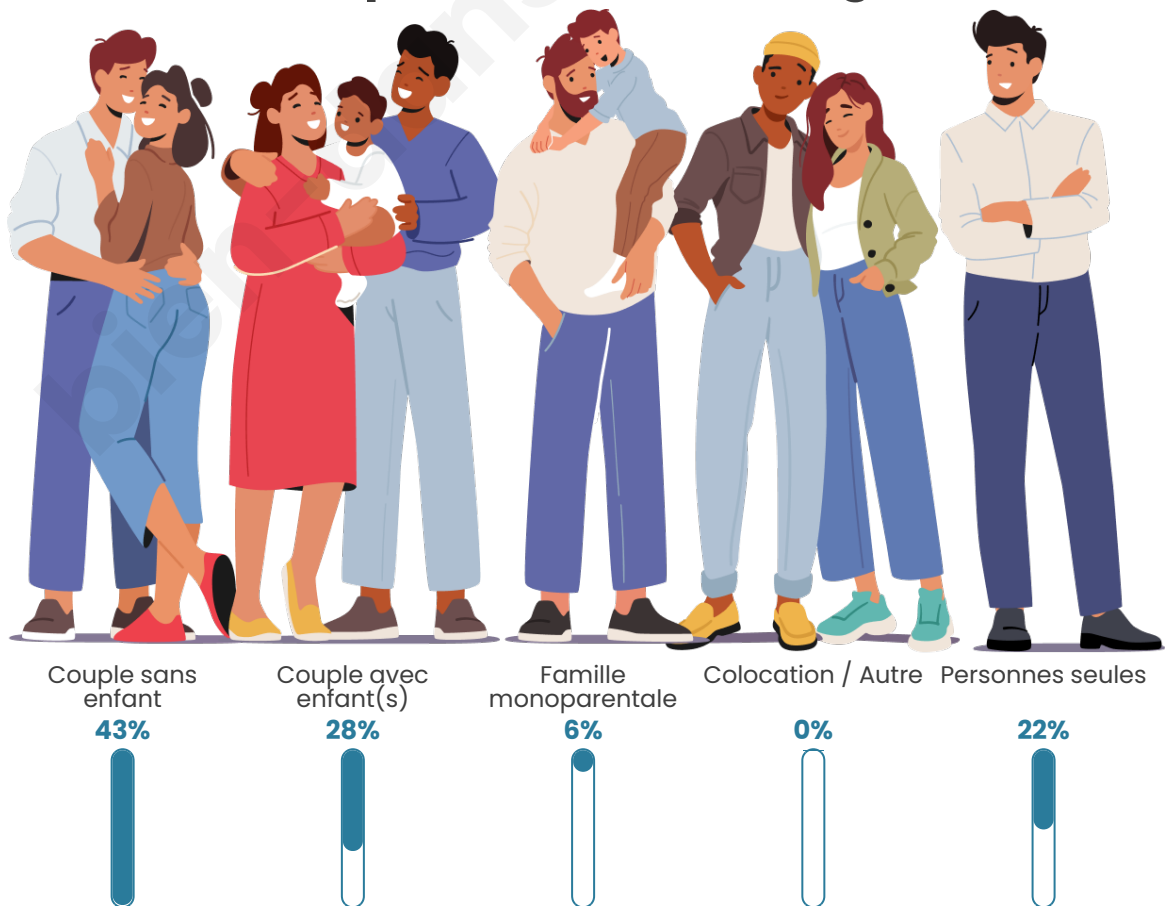

Tranche d'âge

Activité professionnelle

Niveau de diplôme

Composition des ménages

Profils électoraux

Premier tour

	Marine LE PEN	28.69 %
	Emmanuel MACRON	16.73 %
	Jean LASSALLE	13.94 %
	Valérie PÉCRESSÉ	13.55 %
	Jean-Luc MÉLENCHON	12.75 %
	Éric ZEMMOUR	3.98 %
	Nicolas DUPONT-AIGNAN	2.79 %
	Anne HIDALGO	2.39 %
	Fabien ROUSSEL	1.99 %
	Yannick JADOT	1.99 %
	Nathalie ARTHAUD	0.80 %
	Philippe POUTOU	0.40 %