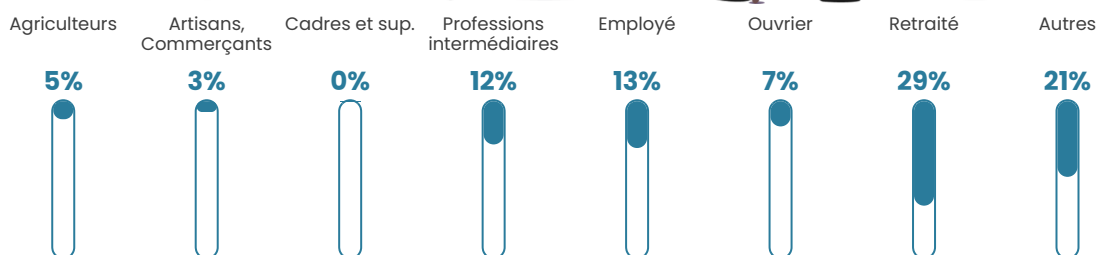

8 h/km²

Revenu moyen

19 090 €/an

Evolution du nombre d'habitants

Sources : Institut national de la statistique et des études économiques (insee) selon Les dernières parutions officielles de 2024 portant sur les années 2020, 2021 et 2022.

Tranche d'âge

Activité professionnelle

Niveau de diplôme

Composition des ménages

Profils électoraux

Premier tour

	Marine LE PEN	28.69 %
	Emmanuel MACRON	16.73 %
	Jean LASSALLE	13.94 %
	Valérie PÉCRESSÉ	13.55 %
	Jean-Luc MÉLENCHON	12.75 %
	Éric ZEMMOUR	3.98 %
	Nicolas DUPONT-AIGNAN	2.79 %
	Anne HIDALGO	2.39 %
	Fabien ROUSSEL	1.99 %
	Yannick JADOT	1.99 %
	Nathalie ARTHAUD	0.80 %
	Philippe POUTOU	0.40 %