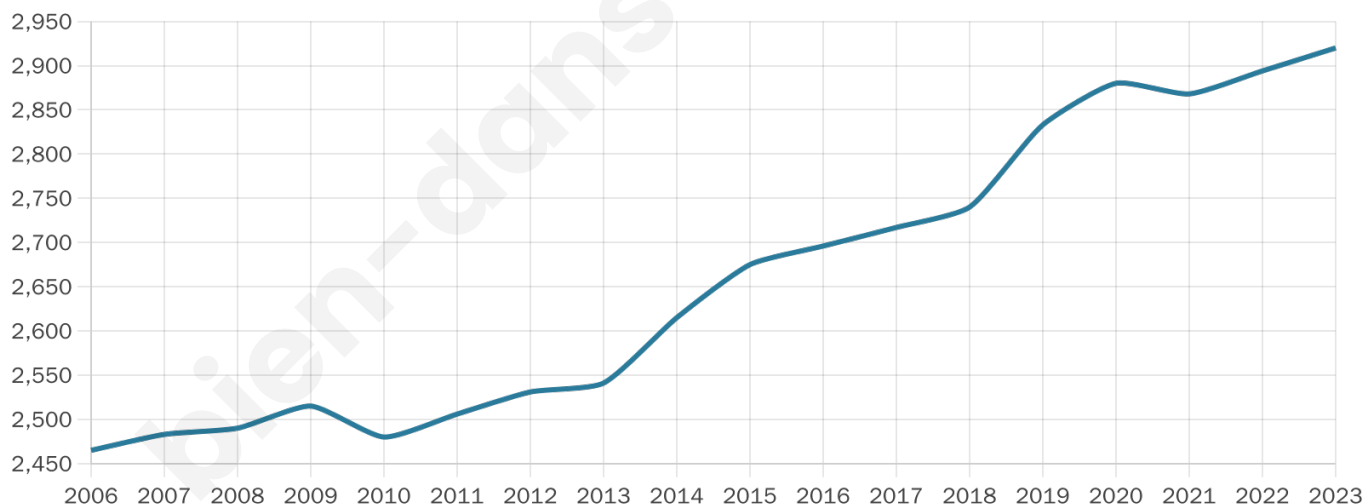

Version web

Ville de Saint-Étienne-de-Fontbellon

Présenté par

BIEN dans ma **VILLE** 

Sommaire

Situation géographique	3
Statistiques sur la population	4
Evolution du nombre d'habitants	4
Tranche d'âge	5
0-14 ans	5
15-29 ans	5
30-44 ans	5
45-59 ans	5
60-74 ans	5
75-89 ans	5
90 ans et +	5
Activité professionnelle	5
Agriculteurs	5
Artisans, Commerçants	5
Cadres et sup.	5
Professions intermédiaires	5
Employé	5
Ouvrier	5
Retraité	5
Autres	5
Niveau de diplôme	6
Sans diplôme ou CEP	6
Brevet, BEPC, DNB	6
CAP-BEP ou équivalent	6
BAC ou équivalent	6
BAC+2	6
BAC+3 ou +4	6
BAC+5 ou plus	6
Composition des ménages	6
Couple sans enfant	6
Couple avec enfant(s)	6
Famille monoparentale	6
Colocation / Autre	6
Personnes seules	6
Profils électoraux	7
Premier tour	7
Sécurité	8
Evolution du nombre d'infractions	8
Pour comparer	9
Services à la population	10
Commerce	10
Éducation	10
Villes autour de Saint-Étienne-de-Fontbellon	11
Avis sur la ville de Saint-Étienne-de-Fontbellon	12
Moyenne par critère	12
Villes autour de Saint-Étienne-de-Fontbellon	12
Répartition des avis par note	12
Répartition des avis par note	12

2 920

Age moyen

45 ans

Pop active

42.8%

Taux chômage

7.1%

Pop densité

324 h/km²

Revenu moyen

22 830 €/an

Evolution du nombre d'habitants

Sources : Institut national de la statistique et des études économiques (insee) selon Les dernières parutions officielles de 2024 portant sur les années 2020, 2021 et 2022.