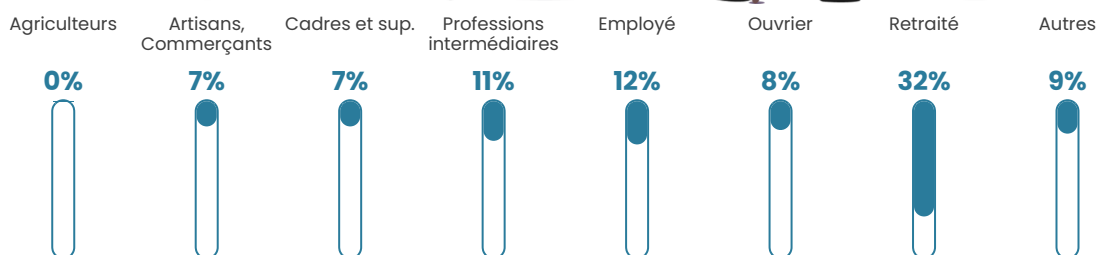

324 h/km²

Revenu moyen

22 830 €/an

Evolution du nombre d'habitants

Sources : Institut national de la statistique et des études économiques (insee) selon Les dernières parutions officielles de 2024 portant sur les années 2020, 2021 et 2022.

Tranche d'âge

Activité professionnelle

Niveau de diplôme

Composition des ménages

Profils électoraux

Premier tour

	Marine LE PEN	25.76 %
	Emmanuel MACRON	24.15 %
	Jean-Luc MÉLENCHON	18.01 %
	Éric ZEMMOUR	7.45 %
	Valérie PÉCRESE	6.26 %
	Jean LASSALLE	5.37 %
	Yannick JADOT	4.41 %
	Fabien ROUSSEL	3.28 %
	Anne HIDALGO	2.21 %
	Nicolas DUPONT-AIGNAN	2.15 %
	Philippe POUTOU	0.72 %
	Nathalie ARTHAUD	0.24 %