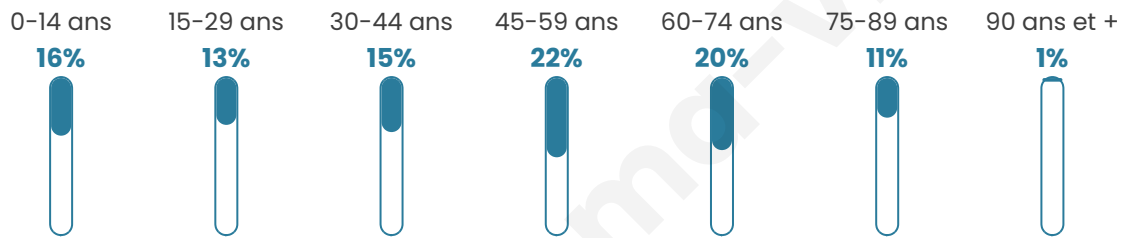

2 920

Age moyen

45 ans

Pop active

42.8%

Taux chômage

7.1%

Pop densité

324 h/km²

Revenu moyen

22 830 €/an

Evolution du nombre d'habitants

Sources : Institut national de la statistique et des études économiques (insee) selon Les dernières parutions officielles de 2024 portant sur les années 2020, 2021 et 2022.

Tranche d'âge

Activité professionnelle

Niveau de diplôme

Composition des ménages

Profils électoraux

Premier tour

	Marine LE PEN	25.76 %
	Emmanuel MACRON	24.15 %
	Jean-Luc MÉLENCHON	18.01 %
	Éric ZEMMOUR	7.45 %
	Valérie PÉCRESE	6.26 %
	Jean LASSALLE	5.37 %
	Yannick JADOT	4.41 %
	Fabien ROUSSEL	3.28 %
	Anne HIDALGO	2.21 %
	Nicolas DUPONT-AIGNAN	2.15 %
	Philippe POUTOU	0.72 %
	Nathalie ARTHAUD	0.24 %

2 139 inscrits

Participation : 80.08%

Votes blancs : 1.28%

Votes nuls : 0.82%

Second tour

	Emmanuel MACRON	54,37 %
	Marine LE PEN	45,63 %

2 138 inscrits

Participation : 78.62%