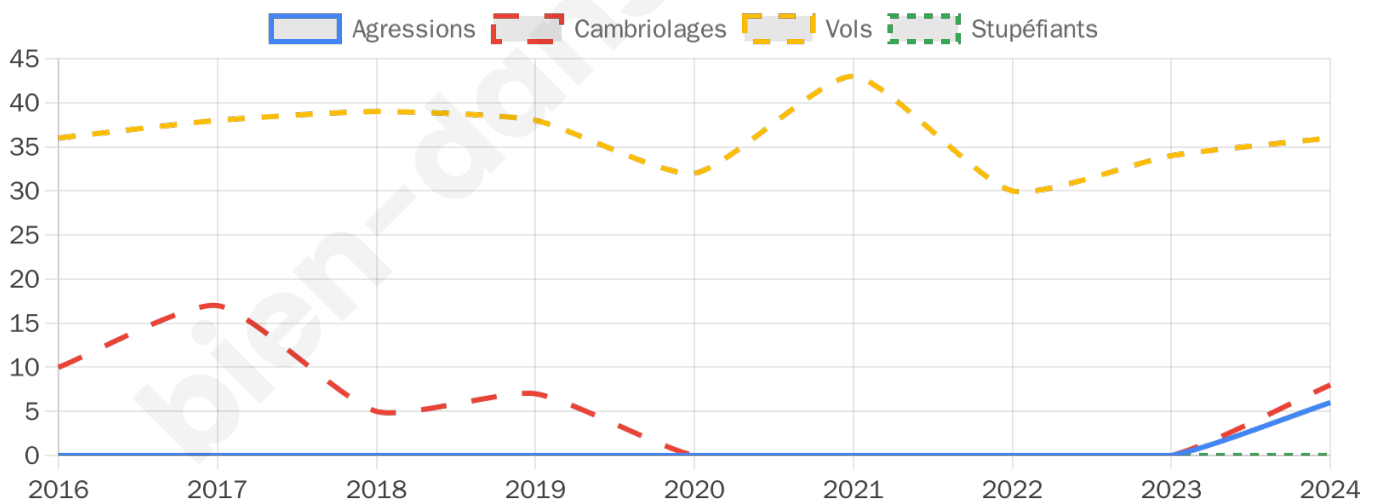

2 139 inscrits

Participation : 80.08%

Votes blancs : 1.28%

Votes nuls : 0.82%

Second tour

	Emmanuel MACRON	54,37 %
	Marine LE PEN	45,63 %

2 138 inscrits

Participation : 78.62%

Votes blancs : 7.44%

Votes nuls : 2.74%

Sécurité

Agressions physiques / sexuelles

6

Cambriolages

8

Vols / dégradations

36

Stupéfiants

0

Evolution du nombre d'infractions

Pour comparer

(en proportion du nombre d'habitants)

Sources : Bases statistiques communale, départementale et régionale de la délinquance enregistrée par la police et la gendarmerie nationales selon les dernières parutions officielles de 2025 portant sur l'année 2024 ([data.gouv](https://data.gouv.fr)).