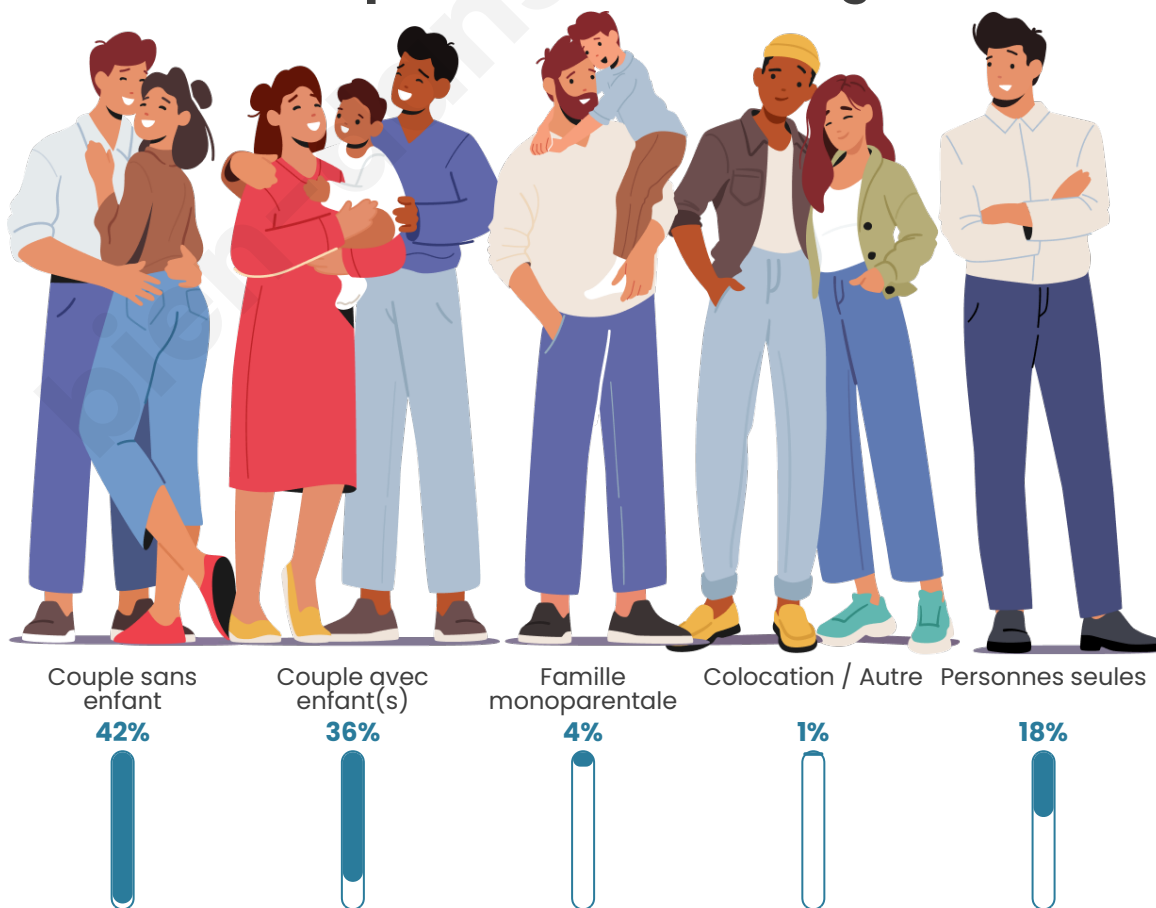

Tranche d'âge

Activité professionnelle

Niveau de diplôme

Composition des ménages

Profils électoraux

Premier tour

	Marine LE PEN	25.76 %
	Emmanuel MACRON	24.15 %
	Jean-Luc MÉLENCHON	18.01 %
	Éric ZEMMOUR	7.45 %
	Valérie PÉCRESE	6.26 %
	Jean LASSALLE	5.37 %
	Yannick JADOT	4.41 %
	Fabien ROUSSEL	3.28 %
	Anne HIDALGO	2.21 %
	Nicolas DUPONT-AIGNAN	2.15 %
	Philippe POUTOU	0.72 %
	Nathalie ARTHAUD	0.24 %