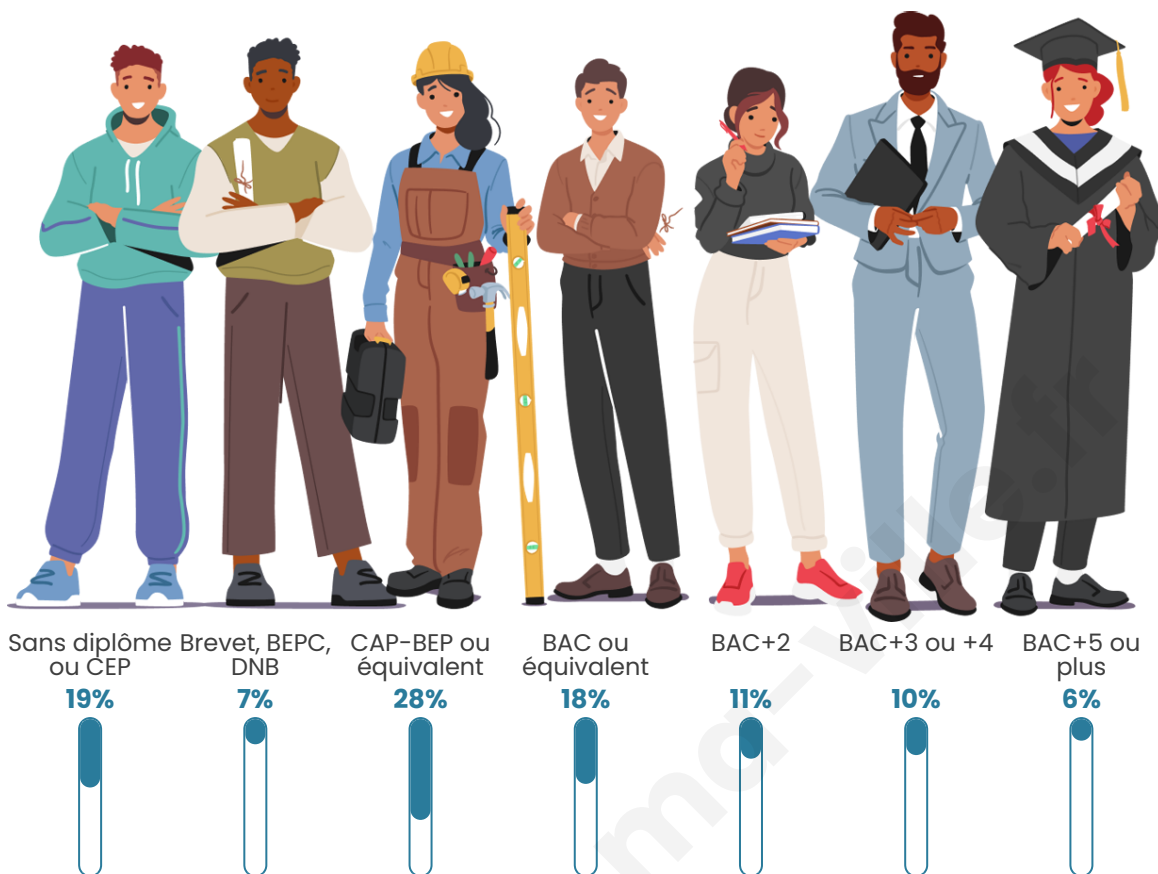

2 920

Age moyen

45 ans

Pop active

42.8%

Taux chômage

7.1%

Pop densité

Tranche d'âge

Activité professionnelle

Niveau de diplôme

Composition des ménages

Profils électoraux

Premier tour

	Marine LE PEN	25.76 %
	Emmanuel MACRON	24.15 %
	Jean-Luc MÉLENCHON	18.01 %
	Éric ZEMMOUR	7.45 %
	Valérie PÉCRESE	6.26 %
	Jean LASSALLE	5.37 %
	Yannick JADOT	4.41 %
	Fabien ROUSSEL	3.28 %
	Anne HIDALGO	2.21 %
	Nicolas DUPONT-AIGNAN	2.15 %
	Philippe POUTOU	0.72 %
	Nathalie ARTHAUD	0.24 %