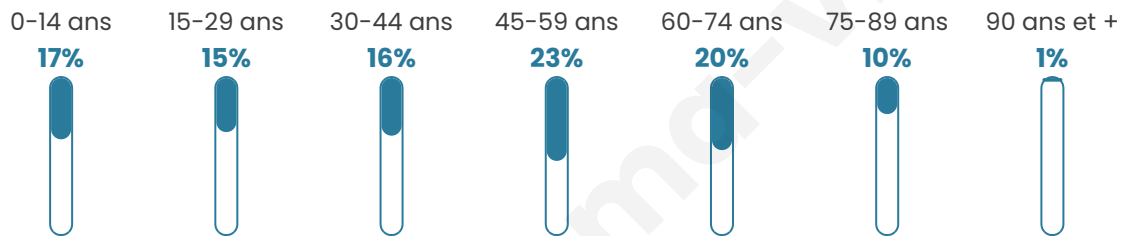

# Statistiques sur la population

Nombre d'habitants

**1 186**

Age moyen

**44 ans**

Pop active

**45.7%**

Taux chômage

**5.3%**

Pop densité

**59 h/km<sup>2</sup>**

Revenu moyen

**23 490 €/an**

## Evolution du nombre d'habitants

Sources : Institut national de la statistique et des études économiques (insee) selon Les dernières parutions officielles de 2024 portant sur les années 2020, 2021 et 2022.

## Tranche d'âge