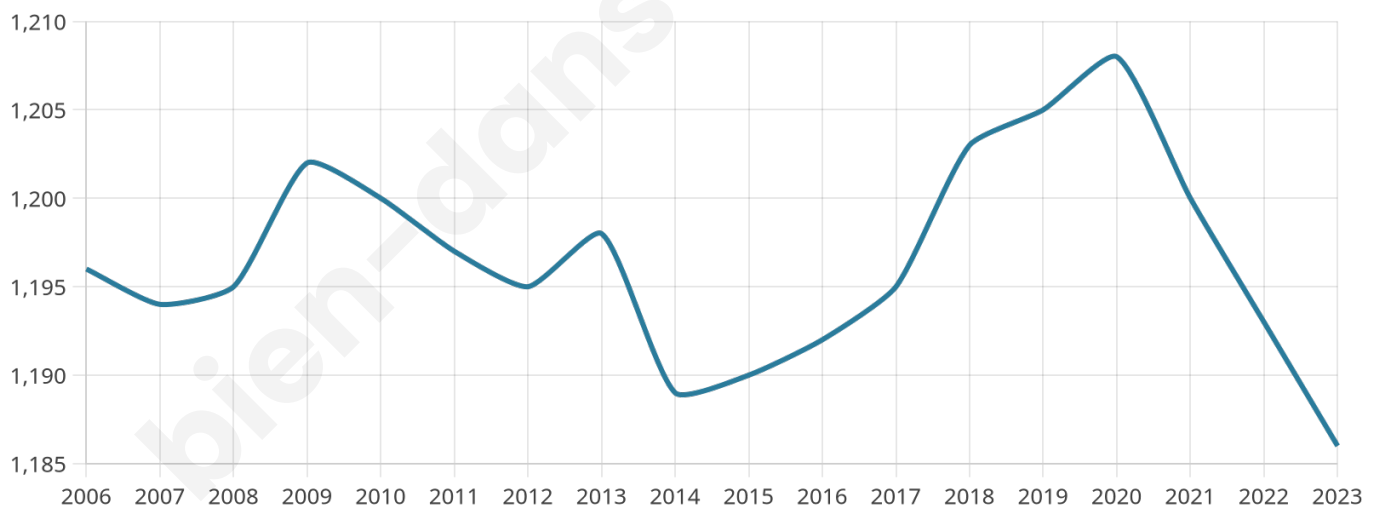

# Statistiques sur la population

Nombre d'habitants

**1 186**

Age moyen

**44 ans**

Pop active

**45.7%**

Taux chômage

**5.3%**

Pop densité

**59 h/km<sup>2</sup>**

Revenu moyen

**23 490 €/an**

## Evolution du nombre d'habitants

Sources : Institut national de la statistique et des études économiques (insee) selon Les dernières parutions officielles de 2024 portant sur les années 2020, 2021 et 2022.