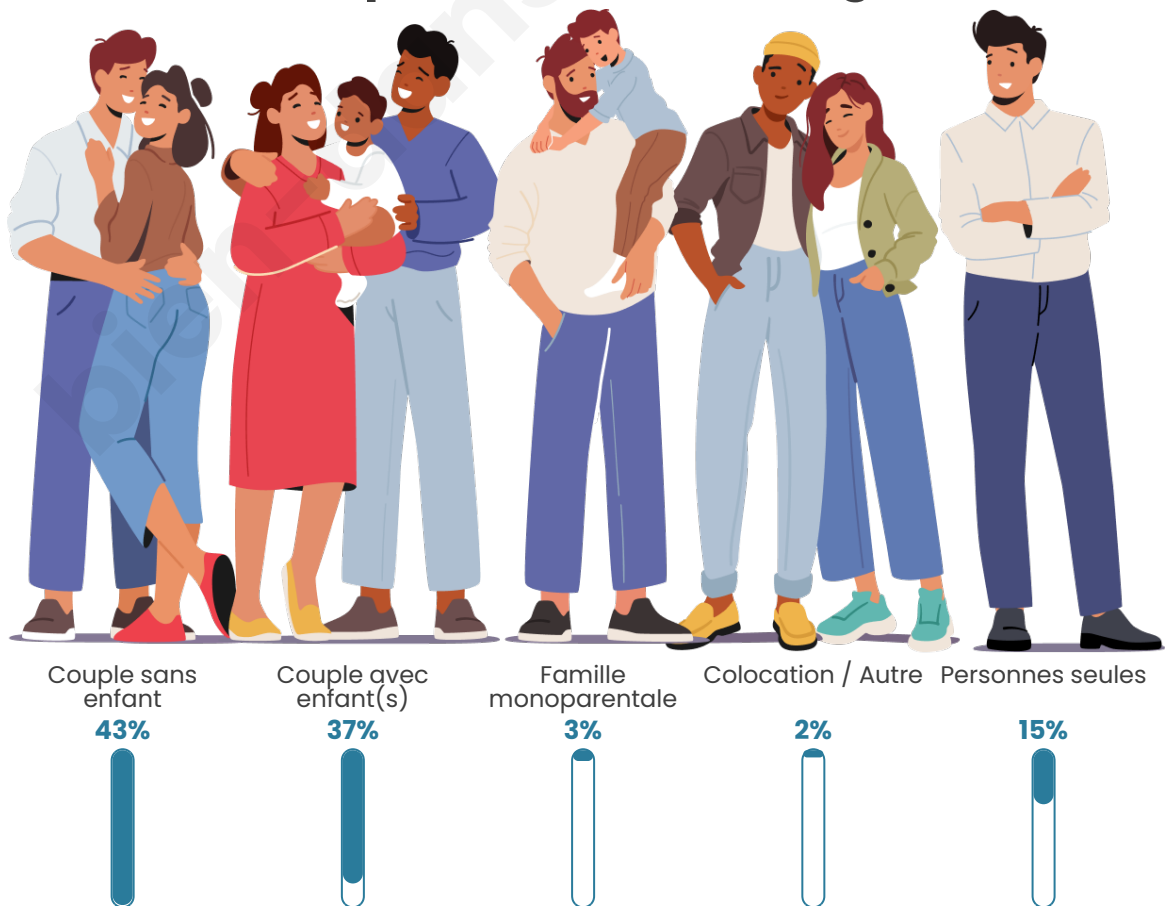

Nombre d'habitants

2 619

Age moyen

43 ans

Pop active

45.7%

Taux chômage

3.2%

Tranche d'âge

Activité professionnelle

Niveau de diplôme

Composition des ménages

Profils électoraux

Premier tour

	Emmanuel MACRON	32.72 %
	Jean-Luc MÉLENCHON	21.58 %
	Marine LE PEN	15.11 %
	Yannick JADOT	10.00 %
	Éric ZEMMOUR	5.65 %
	Valérie PÉCRESE	4.02 %
	Anne HIDALGO	2.88 %
	Nicolas DUPONT-AIGNAN	2.66 %
	Fabien ROUSSEL	2.50 %
	Jean LASSALLE	2.23 %
	Philippe POUTOU	0.43 %
	Nathalie ARTHAUD	0.22 %