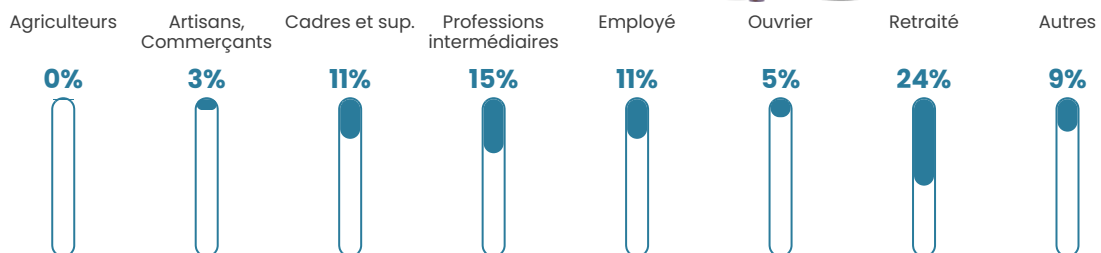

Pop densité

218 h/km²

Revenu moyen

28 350 €/an

Evolution du nombre d'habitants

Sources : Institut national de la statistique et des études économiques (insee) selon Les dernières parutions officielles de 2024 portant sur les années 2020, 2021 et 2022.

Tranche d'âge

Activité professionnelle

Niveau de diplôme

Composition des ménages

Profils électoraux

Premier tour

	Emmanuel MACRON	32.72 %
	Jean-Luc MÉLENCHON	21.58 %
	Marine LE PEN	15.11 %
	Yannick JADOT	10.00 %
	Éric ZEMMOUR	5.65 %
	Valérie PÉCRESE	4.02 %
	Anne HIDALGO	2.88 %
	Nicolas DUPONT-AIGNAN	2.66 %
	Fabien ROUSSEL	2.50 %
	Jean LASSALLE	2.23 %
	Philippe POUTOU	0.43 %
	Nathalie ARTHAUD	0.22 %