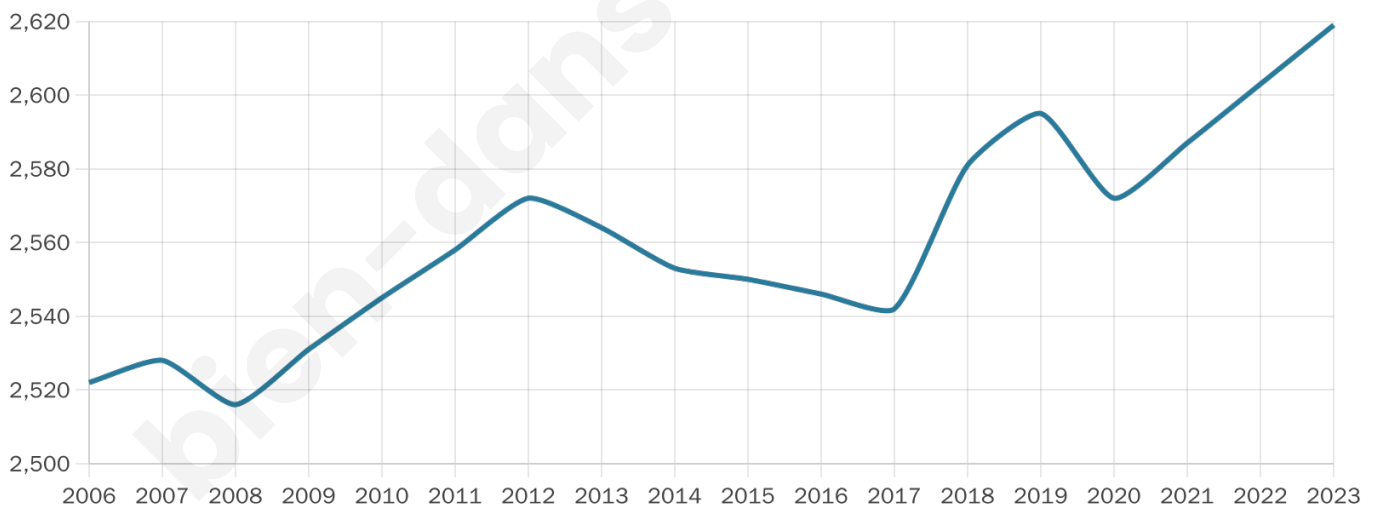

Nombre d'habitants

2 619

Age moyen

43 ans

Pop active

45.7%

Taux chômage

3.2%

Pop densité

218 h/km²

Revenu moyen

28 350 €/an

Evolution du nombre d'habitants

Sources : Institut national de la statistique et des études économiques (insee) selon Les dernières parutions officielles de 2024 portant sur les années 2020, 2021 et 2022.

Tranche d'âge

Activité professionnelle

Niveau de diplôme

Composition des ménages

Profils électoraux

Premier tour

	Emmanuel MACRON	32.72 %
	Jean-Luc MÉLENCHON	21.58 %
	Marine LE PEN	15.11 %
	Yannick JADOT	10.00 %
	Éric ZEMMOUR	5.65 %
	Valérie PÉCRESE	4.02 %
	Anne HIDALGO	2.88 %
	Nicolas DUPONT-AIGNAN	2.66 %
	Fabien ROUSSEL	2.50 %
	Jean LASSALLE	2.23 %
	Philippe POUTOU	0.43 %
	Nathalie ARTHAUD	0.22 %