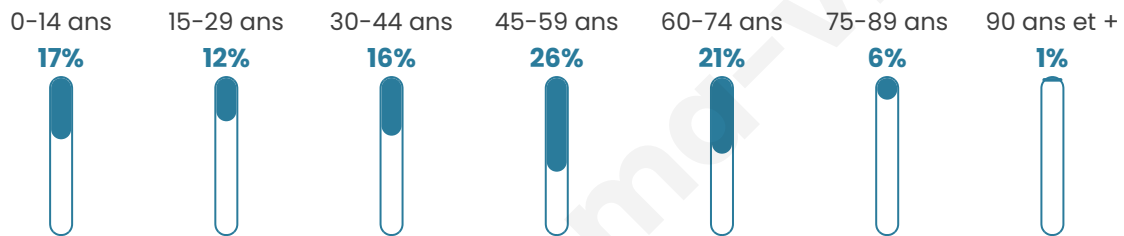

Nombre d'habitants

2 619

Age moyen

43 ans

Pop active

45.7%

Taux chômage

3.2%

Pop densité

218 h/km²

Revenu moyen

28 350 €/an

Evolution du nombre d'habitants

Sources : Institut national de la statistique et des études économiques (insee) selon Les dernières parutions officielles de 2024 portant sur les années 2020, 2021 et 2022.

Tranche d'âge

Activité professionnelle

Niveau de diplôme

Composition des ménages

Profils électoraux

Premier tour

	Emmanuel MACRON	32.72 %
	Jean-Luc MÉLENCHON	21.58 %
	Marine LE PEN	15.11 %
	Yannick JADOT	10.00 %
	Éric ZEMMOUR	5.65 %
	Valérie PÉCRESE	4.02 %
	Anne HIDALGO	2.88 %
	Nicolas DUPONT-AIGNAN	2.66 %
	Fabien ROUSSEL	2.50 %
	Jean LASSALLE	2.23 %
	Philippe POUTOU	0.43 %
	Nathalie ARTHAUD	0.22 %

2 293 inscrits

Participation : 81.73%

Votes blancs : 1.60%

Votes nuls : 0.21%

Second tour

	Emmanuel MACRON	73,07 %
	Marine LE PEN	26,93 %

2 295 inscrits

Participation : 78.91%