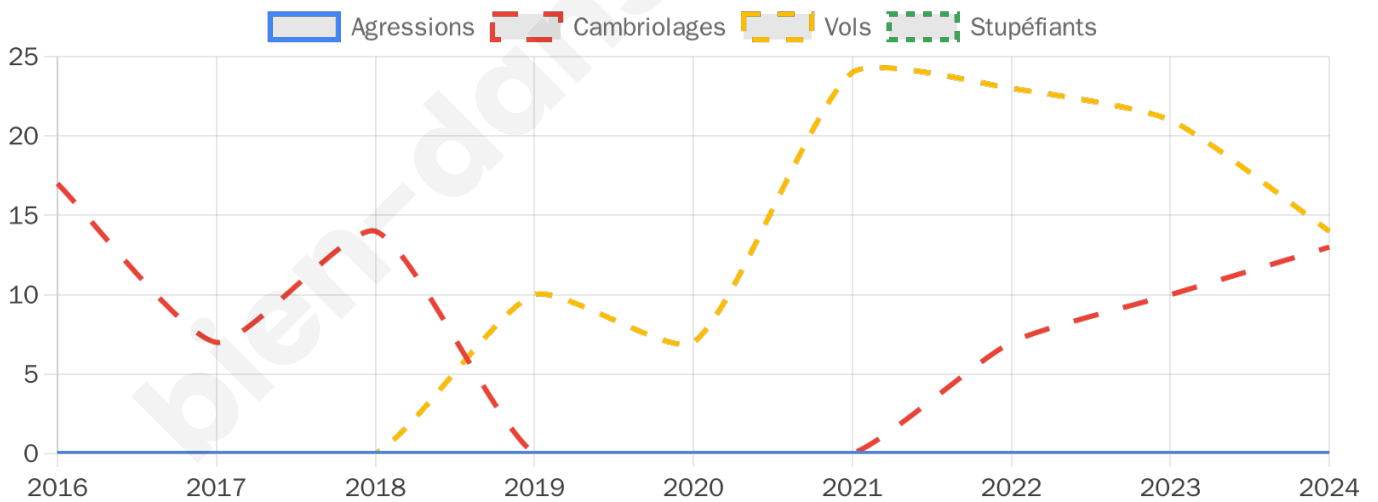

2 293 inscrits

Participation : 81.73%

Votes blancs : 1.60%

Votes nuls : 0.21%

Second tour

	Emmanuel MACRON	73,07 %
	Marine LE PEN	26,93 %

2 295 inscrits

Participation : 78.91%

Votes blancs : 5.91%

Votes nuls : 1.82%

Sécurité

Agressions physiques / sexuelles

0

Cambriolages

13

Vols / dégradations

14

Stupéfiants

0

Evolution du nombre d'infractions

Pour comparer

(en proportion du nombre d'habitants)

Sources : Bases statistiques communale, départementale et régionale de la délinquance enregistrée par la police et la gendarmerie nationales selon les dernières parutions officielles de 2025 portant sur l'année 2024 ([data.gouv](https://data.gouv.fr)).