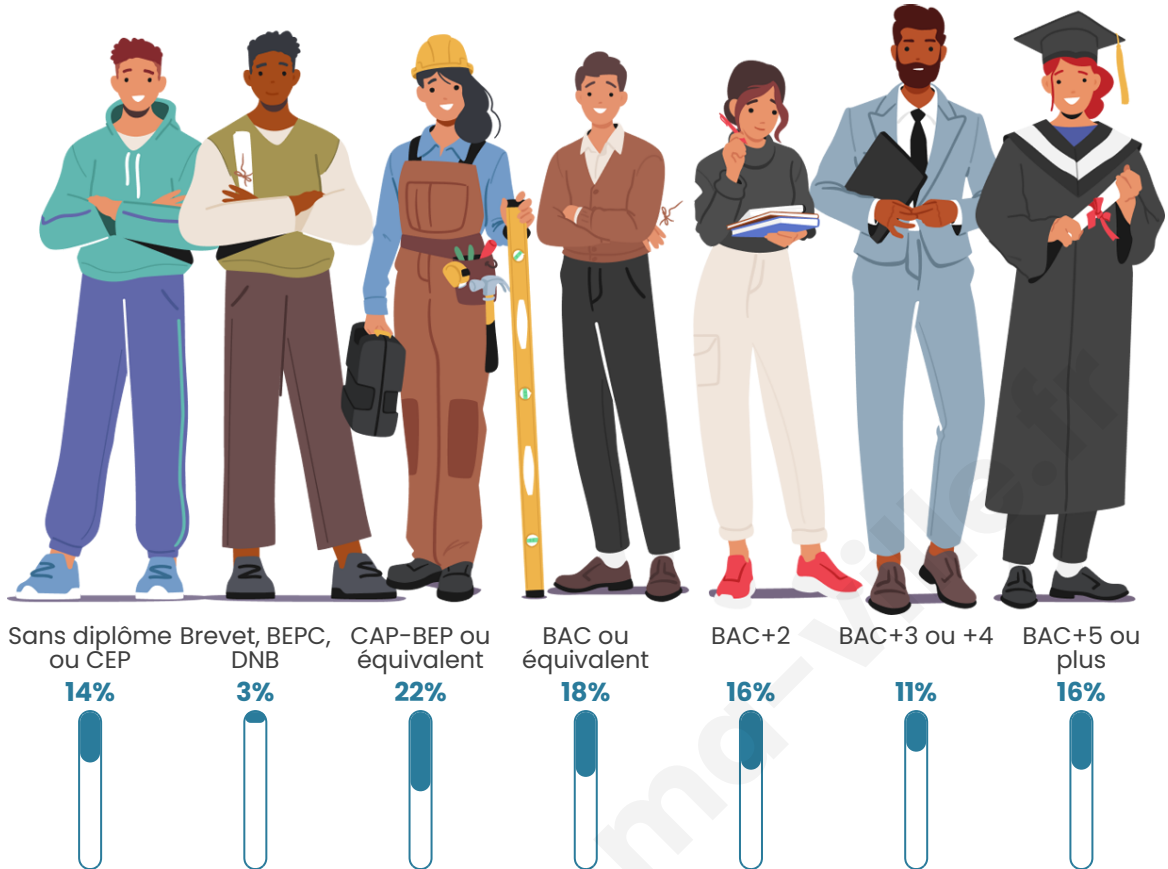

Nombre d'habitants

2 619

Age moyen

43 ans

Pop active

45.7%

Taux chômage

3.2%

Pop densité

218 h/km²

Revenu moyen

28 350 €/an

Evolution du nombre d'habitants

Sources : Institut national de la statistique et des études économiques (insee) selon Les dernières parutions officielles de 2024 portant sur les années 2020, 2021 et 2022.

Tranche d'âge

Activité professionnelle

Niveau de diplôme

Composition des ménages

Profils électoraux

Premier tour

	Emmanuel MACRON	32.72 %
	Jean-Luc MÉLENCHON	21.58 %
	Marine LE PEN	15.11 %
	Yannick JADOT	10.00 %
	Éric ZEMMOUR	5.65 %
	Valérie PÉCRESE	4.02 %
	Anne HIDALGO	2.88 %
	Nicolas DUPONT-AIGNAN	2.66 %
	Fabien ROUSSEL	2.50 %
	Jean LASSALLE	2.23 %
	Philippe POUTOU	0.43 %
	Nathalie ARTHAUD	0.22 %