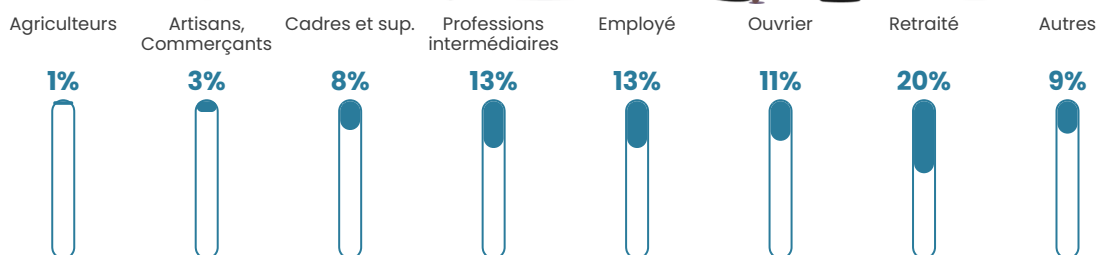

6.4%

Pop densité

75 h/km²

Revenu moyen

24 020 €/an

Evolution du nombre d'habitants

Sources : Institut national de la statistique et des études économiques (insee) selon Les dernières parutions officielles de 2024 portant sur les années 2020, 2021 et 2022.

Tranche d'âge

Activité professionnelle

Niveau de diplôme

Composition des ménages

Profils électoraux

Premier tour

	Emmanuel MACRON	29.23 %
	Jean-Luc MÉLENCHON	26.37 %
	Marine LE PEN	20.77 %
	Éric ZEMMOUR	6.15 %
	Yannick JADOT	4.40 %
	Valérie PÉCRESE	3.08 %
	Jean LASSALLE	2.86 %
	Nicolas DUPONT-AIGNAN	2.09 %
	Fabien ROUSSEL	1.65 %
	Anne HIDALGO	1.65 %
	Nathalie ARTHAUD	0.99 %
	Philippe POUTOU	0.77 %