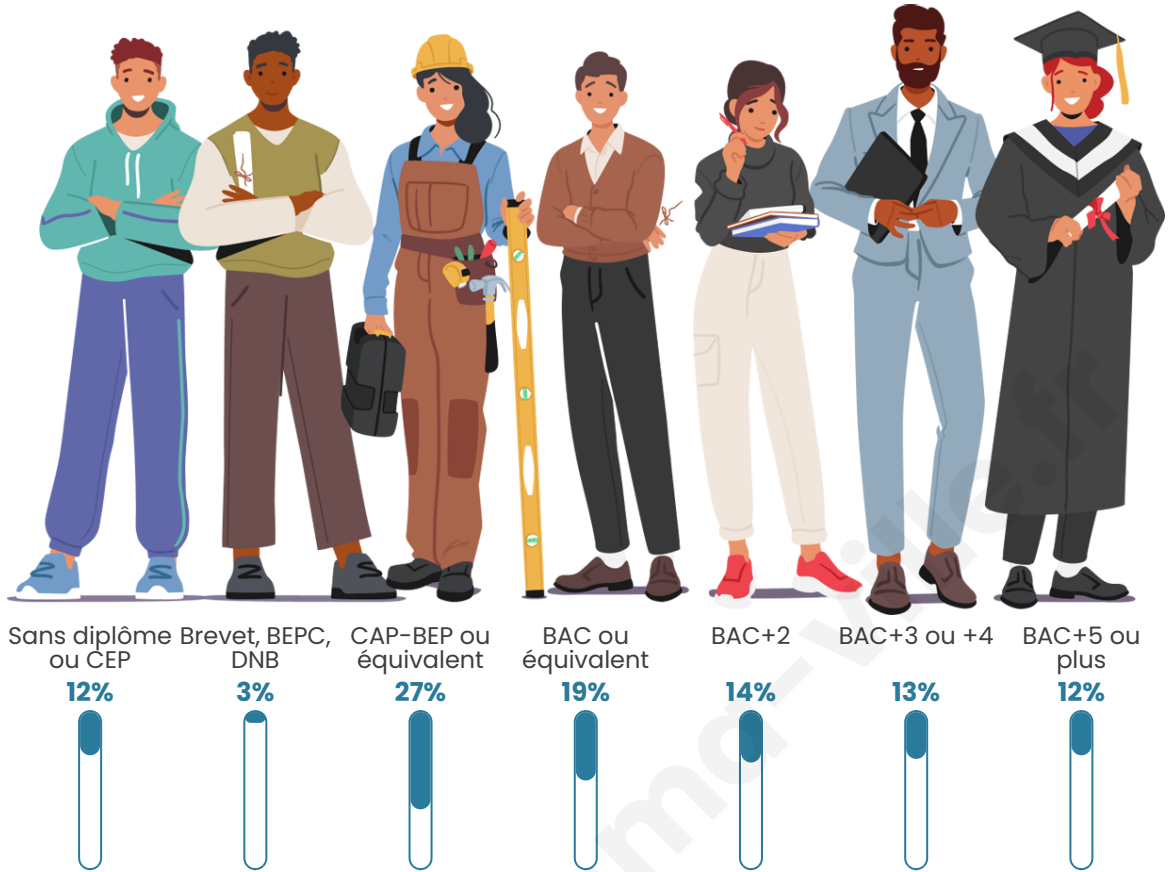

Statistiques sur la population

Nombre d'habitants

1 579

Age moyen

37 ans

Pop active

50.4%

Taux chômage

Tranche d'âge

Activité professionnelle

Niveau de diplôme

Composition des ménages

Profils électoraux

Premier tour

	Emmanuel MACRON	29.23 %
	Jean-Luc MÉLENCHON	26.37 %
	Marine LE PEN	20.77 %
	Éric ZEMMOUR	6.15 %
	Yannick JADOT	4.40 %
	Valérie PÉCRESE	3.08 %
	Jean LASSALLE	2.86 %
	Nicolas DUPONT-AIGNAN	2.09 %
	Fabien ROUSSEL	1.65 %
	Anne HIDALGO	1.65 %
	Nathalie ARTHAUD	0.99 %
	Philippe POUTOU	0.77 %