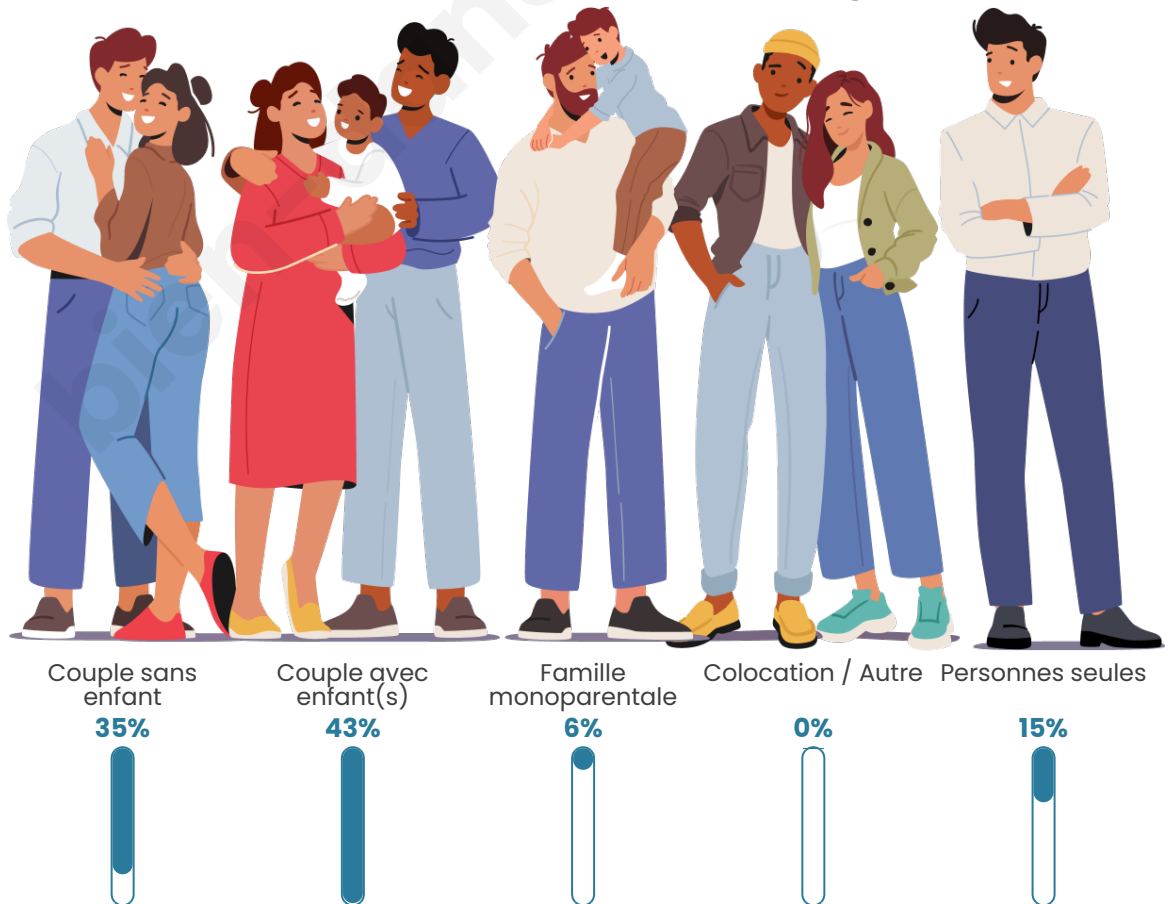

Statistiques sur la population

Nombre d'habitants

1 579

Age moyen

37 ans

Pop active

50.4%

Taux chômage

Tranche d'âge

Activité professionnelle

Niveau de diplôme

Composition des ménages

Profils électoraux

Premier tour

	Emmanuel MACRON	29.23 %
	Jean-Luc MÉLENCHON	26.37 %
	Marine LE PEN	20.77 %
	Éric ZEMMOUR	6.15 %
	Yannick JADOT	4.40 %
	Valérie PÉCRESE	3.08 %
	Jean LASSALLE	2.86 %
	Nicolas DUPONT-AIGNAN	2.09 %
	Fabien ROUSSEL	1.65 %
	Anne HIDALGO	1.65 %
	Nathalie ARTHAUD	0.99 %
	Philippe POUTOU	0.77 %