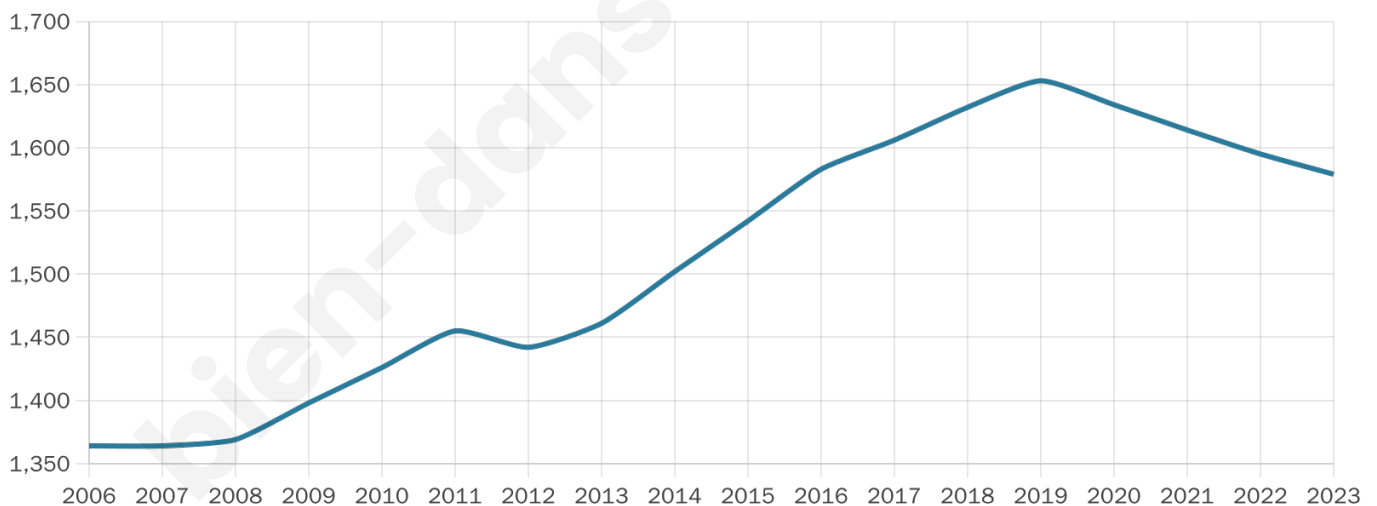

Statistiques sur la population

Nombre d'habitants

1 579

Age moyen

37 ans

Pop active

50.4%

Taux chômage

6.4%

Pop densité

75 h/km²

Revenu moyen

24 020 €/an

Evolution du nombre d'habitants

Sources : Institut national de la statistique et des études économiques (insee) selon Les dernières parutions officielles de 2024 portant sur les années 2020, 2021 et 2022.

Tranche d'âge

Activité professionnelle

Niveau de diplôme

Composition des ménages

Profils électoraux

Premier tour

	Emmanuel MACRON	29.23 %
	Jean-Luc MÉLENCHON	26.37 %
	Marine LE PEN	20.77 %
	Éric ZEMMOUR	6.15 %
	Yannick JADOT	4.40 %
	Valérie PÉCRESE	3.08 %
	Jean LASSALLE	2.86 %
	Nicolas DUPONT-AIGNAN	2.09 %
	Fabien ROUSSEL	1.65 %
	Anne HIDALGO	1.65 %
	Nathalie ARTHAUD	0.99 %
	Philippe POUTOU	0.77 %