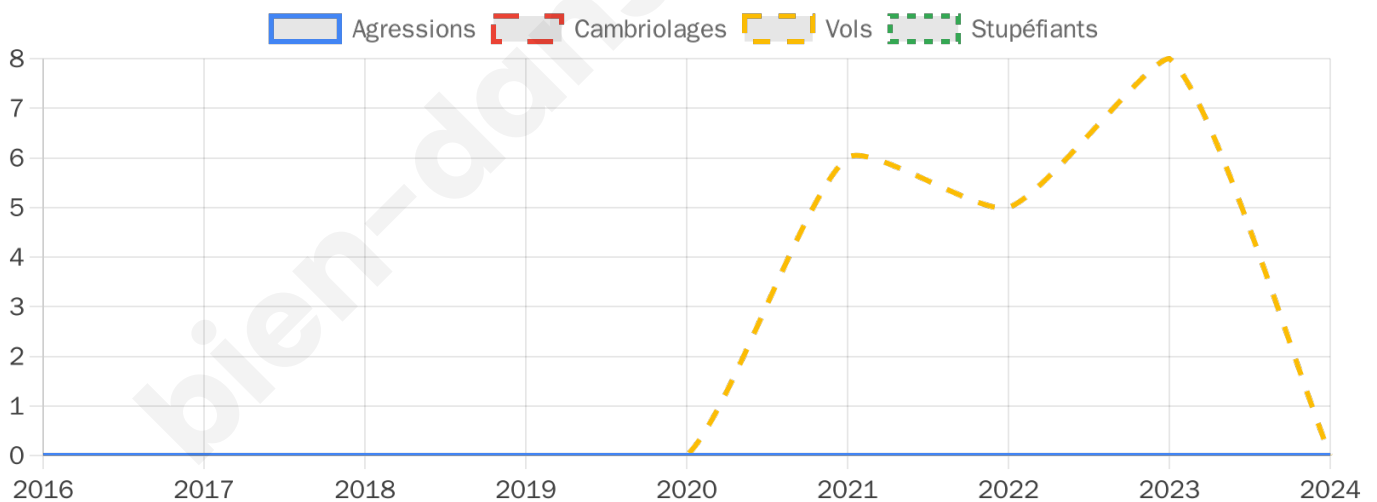

Second tour

	Emmanuel MACRON	58,95 %
	Marine LE PEN	41,05 %

1 236 inscrits

Participation : 74.35%

Votes blancs : 8.27%

Votes nuls : 2.39%

1 236 inscrits

Participation : 75.24%

Votes blancs : 1.83%

Votes nuls : 0.32%

Sécurité

Agressions physiques / sexuelles

0

Cambriolages

0

Vols / dégradations

0

Stupéfiants

0

Evolution du nombre d'infractions

Pour comparer

(en proportion du nombre d'habitants)

Sources : Bases statistiques communale, départementale et régionale de la délinquance enregistrée par la police et la gendarmerie nationales selon les dernières parutions officielles de 2025 portant sur l'année 2024 ([data.gouv](https://data.gouv.fr)).