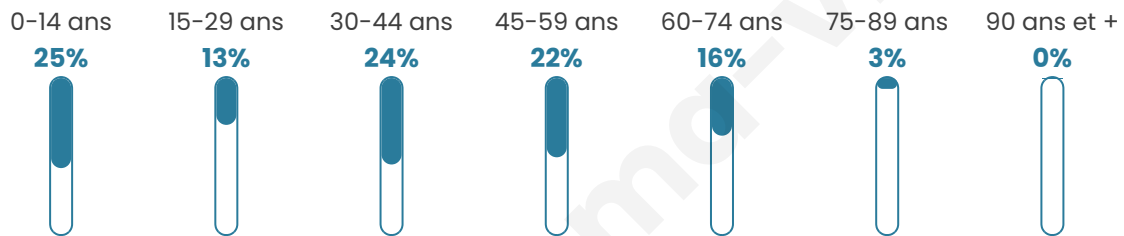

Statistiques sur la population

Nombre d'habitants

1 579

Age moyen

37 ans

Pop active

50.4%

Taux chômage

6.4%

Pop densité

75 h/km²

Revenu moyen

24 020 €/an

Evolution du nombre d'habitants

Sources : Institut national de la statistique et des études économiques (insee) selon Les dernières parutions officielles de 2024 portant sur les années 2020, 2021 et 2022.

Tranche d'âge

Activité professionnelle

Niveau de diplôme

Composition des ménages

Profils électoraux

Premier tour

	Emmanuel MACRON	29.23 %
	Jean-Luc MÉLENCHON	26.37 %
	Marine LE PEN	20.77 %
	Éric ZEMMOUR	6.15 %
	Yannick JADOT	4.40 %
	Valérie PÉCRESE	3.08 %
	Jean LASSALLE	2.86 %
	Nicolas DUPONT-AIGNAN	2.09 %
	Fabien ROUSSEL	1.65 %
	Anne HIDALGO	1.65 %
	Nathalie ARTHAUD	0.99 %
	Philippe POUTOU	0.77 %