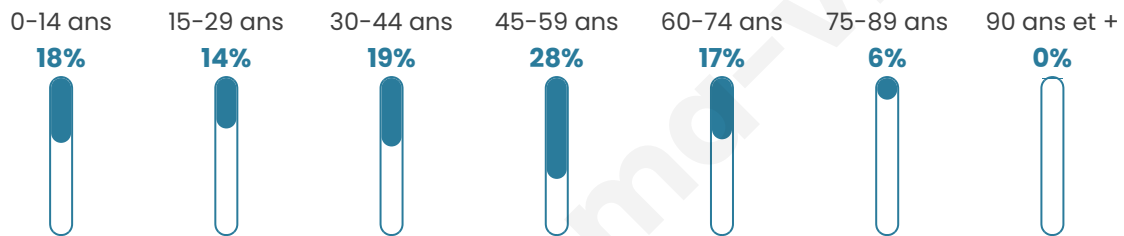

Nombre d'habitants

127

Age moyen

41 ans

Pop active

48.8%

Taux chômage

3.5%

Pop densité

12 h/km²

Revenu moyen

20 720 €/an

Evolution du nombre d'habitants

Sources : Institut national de la statistique et des études économiques (insee) selon Les dernières parutions officielles de 2024 portant sur les années 2020, 2021 et 2022.

Tranche d'âge

Activité professionnelle

Niveau de diplôme

Composition des ménages

Profils électoraux

Premier tour

	Marine LE PEN	22.62 %
	Emmanuel MACRON	20.24 %
	Jean-Luc MÉLENCHON	17.86 %
	Jean LASSALLE	15.48 %
	Valérie PÉCRESSE	10.71 %
	Fabien ROUSSEL	3.57 %
	Éric ZEMMOUR	3.57 %
	Yannick JADOT	2.38 %
	Nathalie ARTHAUD	1.19 %
	Anne HIDALGO	1.19 %
	Nicolas DUPONT-AIGNAN	1.19 %
	Philippe POUTOU	0.00 %