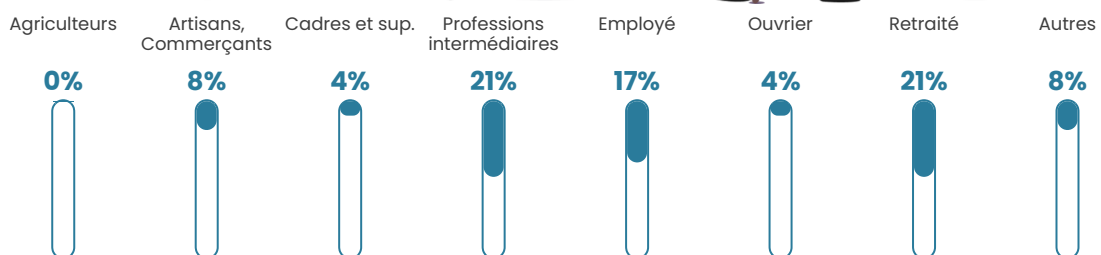

Pop densité

12 h/km²

Revenu moyen

20 720 €/an

Evolution du nombre d'habitants

Sources : Institut national de la statistique et des études économiques (insee) selon Les dernières parutions officielles de 2024 portant sur les années 2020, 2021 et 2022.

Tranche d'âge

Activité professionnelle

Niveau de diplôme

Composition des ménages

Profils électoraux

Premier tour

	Marine LE PEN	22.62 %
	Emmanuel MACRON	20.24 %
	Jean-Luc MÉLENCHON	17.86 %
	Jean LASSALLE	15.48 %
	Valérie PÉCRESSE	10.71 %
	Fabien ROUSSEL	3.57 %
	Éric ZEMMOUR	3.57 %
	Yannick JADOT	2.38 %
	Nathalie ARTHAUD	1.19 %
	Anne HIDALGO	1.19 %
	Nicolas DUPONT-AIGNAN	1.19 %
	Philippe POUTOU	0.00 %