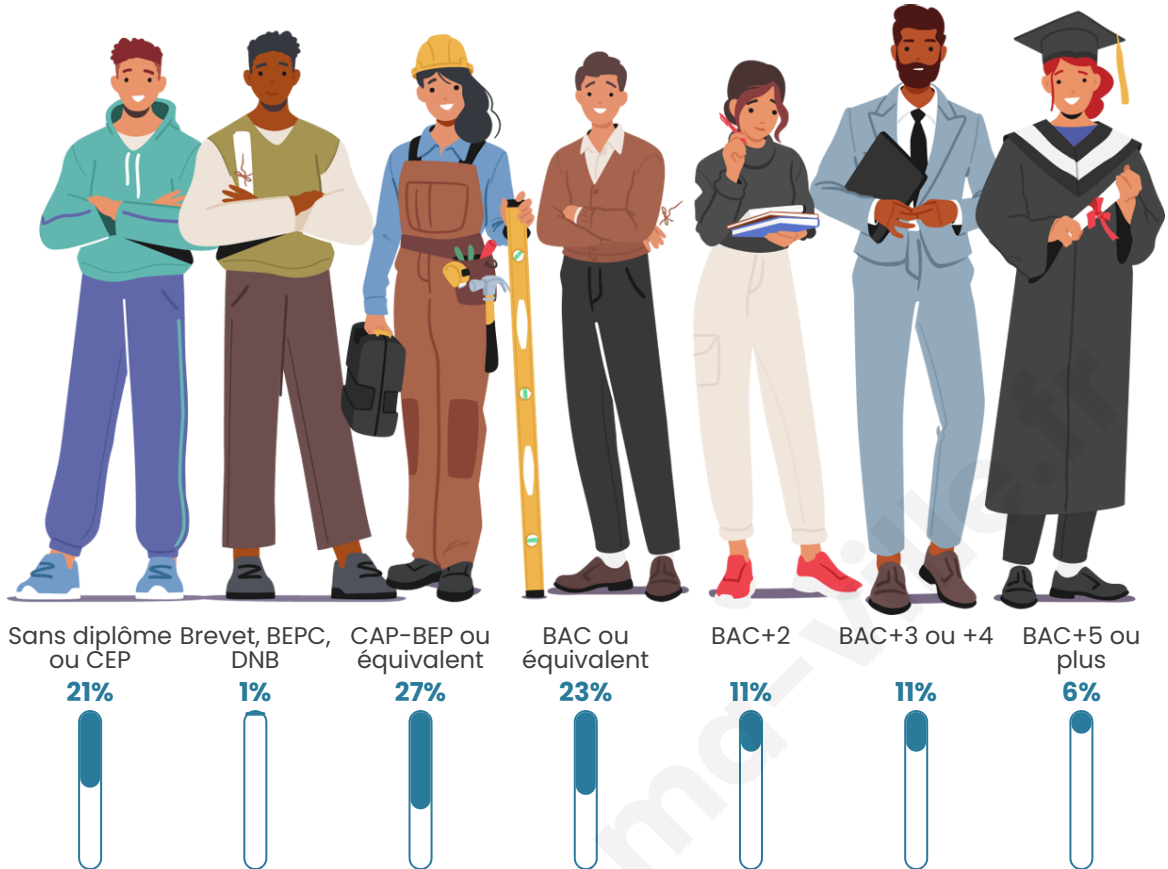

Nombre d'habitants

127

Age moyen

41 ans

Pop active

48.8%

Taux chômage

3.5%

Pop densité

12 h/km²

Revenu moyen

20 720 €/an

Evolution du nombre d'habitants

Sources : Institut national de la statistique et des études économiques (insee) selon Les dernières parutions officielles de 2024 portant sur les années 2020, 2021 et 2022.

Tranche d'âge

Activité professionnelle

Niveau de diplôme

Composition des ménages

Profils électoraux

Premier tour

	Marine LE PEN	22.62 %
	Emmanuel MACRON	20.24 %
	Jean-Luc MÉLENCHON	17.86 %
	Jean LASSALLE	15.48 %
	Valérie PÉCRESSE	10.71 %
	Fabien ROUSSEL	3.57 %
	Éric ZEMMOUR	3.57 %
	Yannick JADOT	2.38 %
	Nathalie ARTHAUD	1.19 %
	Anne HIDALGO	1.19 %
	Nicolas DUPONT-AIGNAN	1.19 %
	Philippe POUTOU	0.00 %