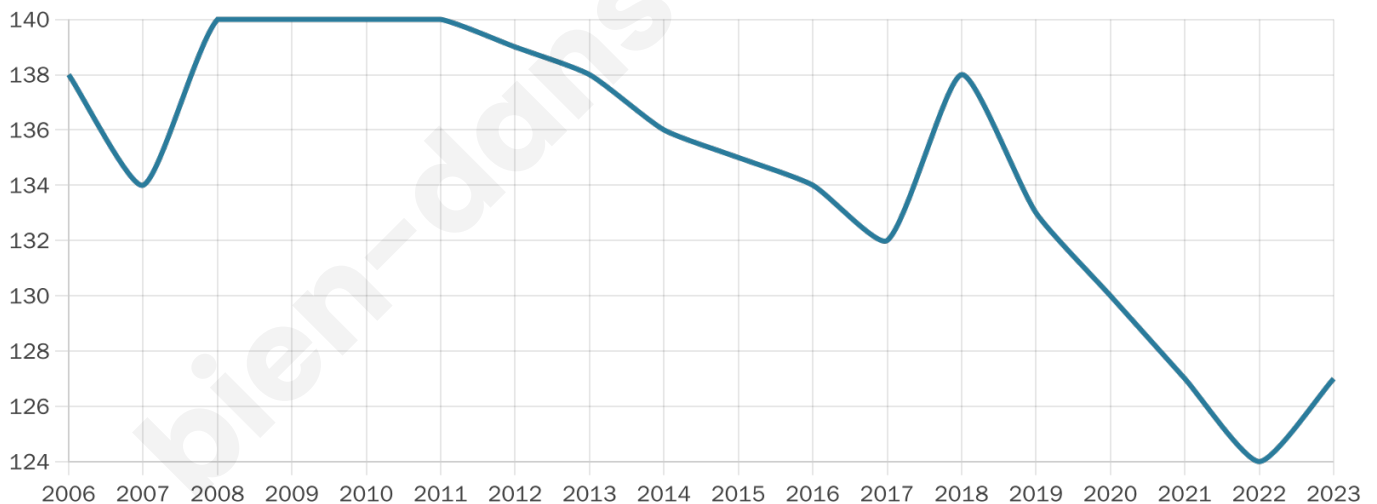

Nombre d'habitants

127

Age moyen

41 ans

Pop active

48.8%

Taux chômage

3.5%

Pop densité

12 h/km²

Revenu moyen

20 720 €/an

Evolution du nombre d'habitants

Sources : Institut national de la statistique et des études économiques (insee) selon Les dernières parutions officielles de 2024 portant sur les années 2020, 2021 et 2022.

Tranche d'âge

Activité professionnelle

Niveau de diplôme

Composition des ménages

Profils électoraux

Premier tour

	Marine LE PEN	22.62 %
	Emmanuel MACRON	20.24 %
	Jean-Luc MÉLENCHON	17.86 %
	Jean LASSALLE	15.48 %
	Valérie PÉCRESSE	10.71 %
	Fabien ROUSSEL	3.57 %
	Éric ZEMMOUR	3.57 %
	Yannick JADOT	2.38 %
	Nathalie ARTHAUD	1.19 %
	Anne HIDALGO	1.19 %
	Nicolas DUPONT-AIGNAN	1.19 %
	Philippe POUTOU	0.00 %