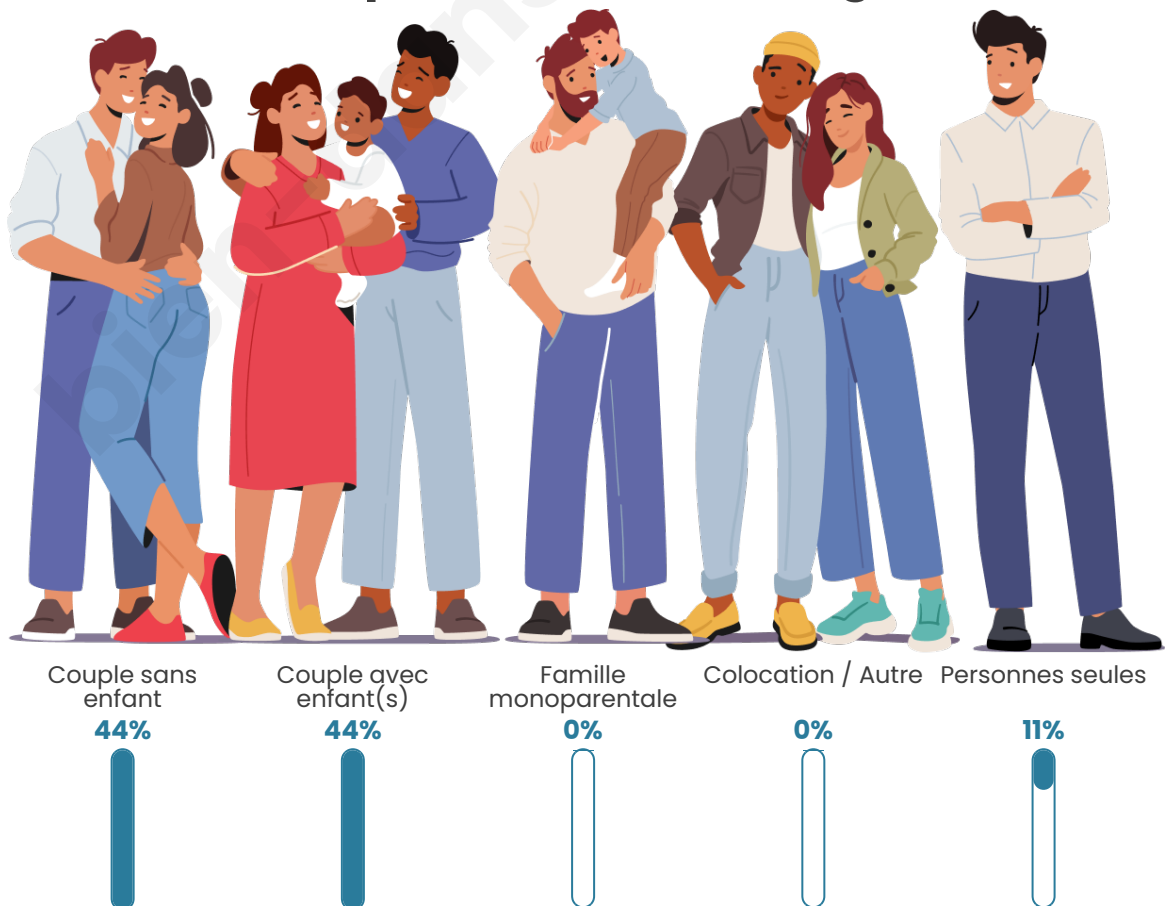

Tranche d'âge

Activité professionnelle

Niveau de diplôme

Composition des ménages

Profils électoraux

Premier tour

	Marine LE PEN	22.62 %
	Emmanuel MACRON	20.24 %
	Jean-Luc MÉLENCHON	17.86 %
	Jean LASSALLE	15.48 %
	Valérie PÉCRESSE	10.71 %
	Fabien ROUSSEL	3.57 %
	Éric ZEMMOUR	3.57 %
	Yannick JADOT	2.38 %
	Nathalie ARTHAUD	1.19 %
	Anne HIDALGO	1.19 %
	Nicolas DUPONT-AIGNAN	1.19 %
	Philippe POUTOU	0.00 %