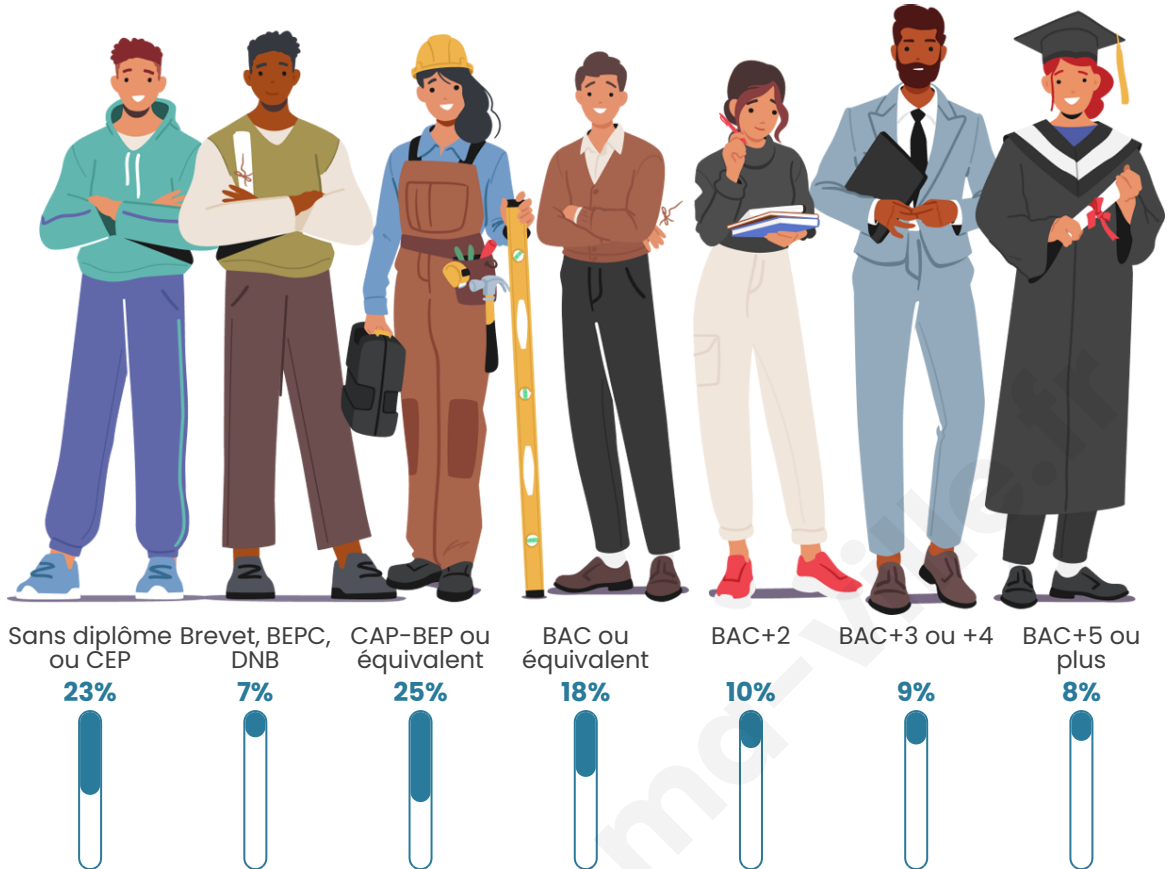

11 630

Age moyen

47 ans

Pop active

40.2%

Taux chômage

10.8%

Pop densité

Tranche d'âge

Activité professionnelle

Niveau de diplôme

Composition des ménages

Profils électoraux

Premier tour

	Marine LE PEN	34.77 %
	Emmanuel MACRON	21.87 %
	Jean-Luc MÉLENCHON	15.51 %
	Éric ZEMMOUR	9.94 %
	Jean LASSALLE	4.31 %
	Yannick JADOT	3.37 %
	Valérie PÉCRESE	3.19 %
	Anne HIDALGO	2.08 %
	Fabien ROUSSEL	1.94 %
	Nicolas DUPONT-AIGNAN	1.81 %
	Philippe POUTOU	0.64 %
	Nathalie ARTHAUD	0.55 %