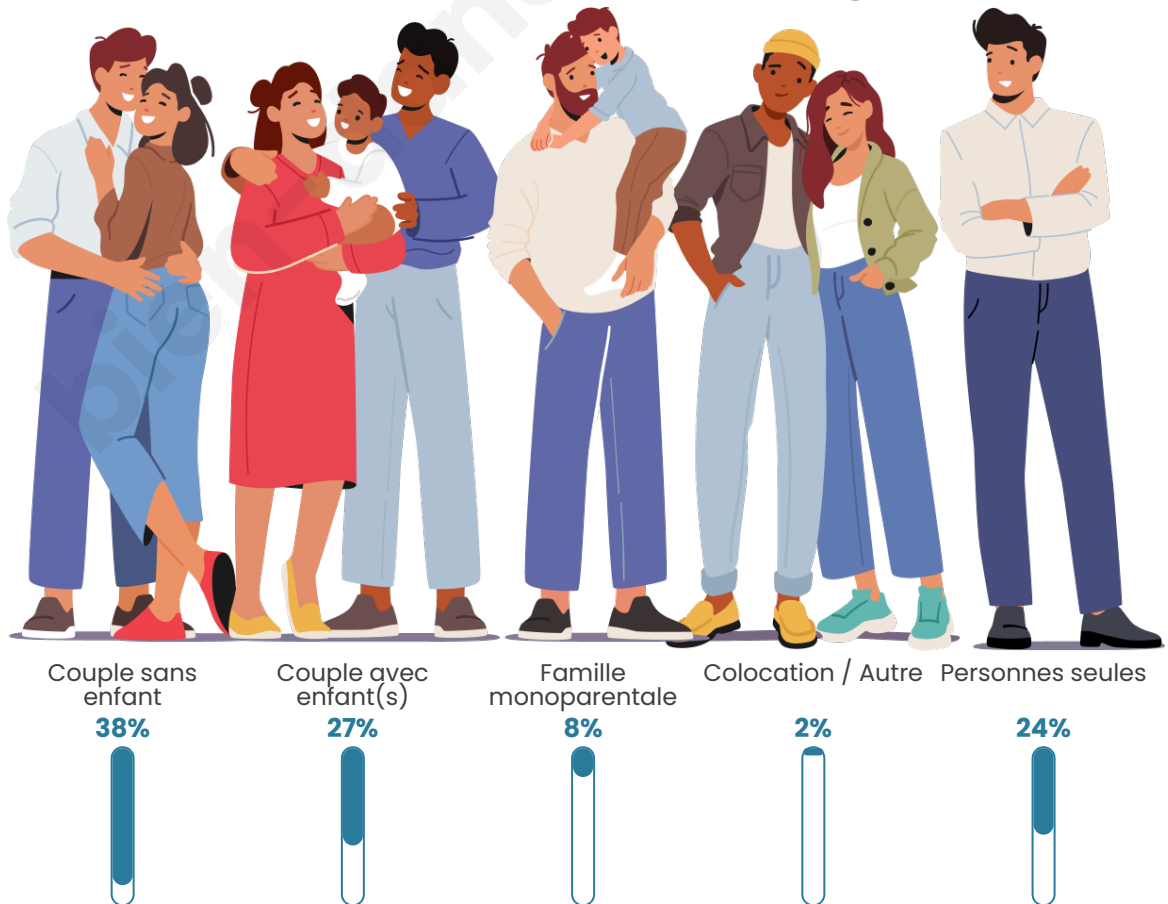

Tranche d'âge

Activité professionnelle

Niveau de diplôme

Composition des ménages

Profils électoraux

Premier tour

	Marine LE PEN	34.77 %
	Emmanuel MACRON	21.87 %
	Jean-Luc MÉLENCHON	15.51 %
	Éric ZEMMOUR	9.94 %
	Jean LASSALLE	4.31 %
	Yannick JADOT	3.37 %
	Valérie PÉCRESE	3.19 %
	Anne HIDALGO	2.08 %
	Fabien ROUSSEL	1.94 %
	Nicolas DUPONT-AIGNAN	1.81 %
	Philippe POUTOU	0.64 %
	Nathalie ARTHAUD	0.55 %