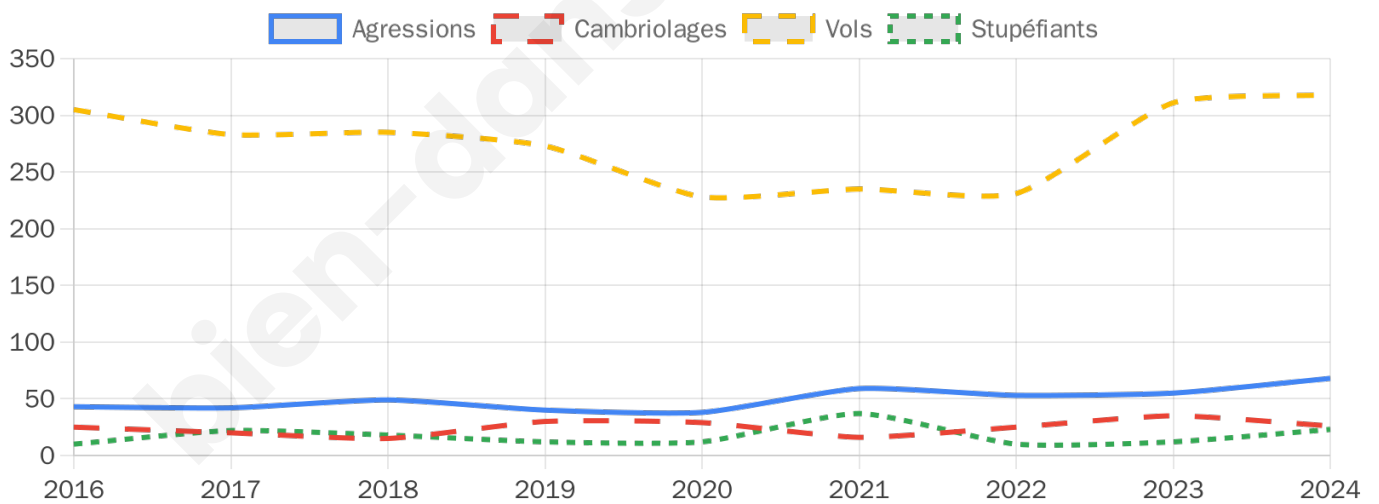

8 752 inscrits

Participation : 78.44%

Votes blancs : 1.60%

Votes nuls : 0.83%

Second tour

	Emmanuel MACRON	42,01 %
	Marine LE PEN	57,99 %

8 749 inscrits

Participation : 76.66%

Votes blancs : 6.63%

Votes nuls : 2.3%

Sécurité

Agressions physiques / sexuelles

68

Cambriolages

26

Vols / dégradations

318

Stupéfiants

23

Evolution du nombre d'infractions

Pour comparer

(en proportion du nombre d'habitants)

Sources : Bases statistiques communale, départementale et régionale de la délinquance enregistrée par la police et la gendarmerie nationales selon les dernières parutions officielles de 2025 portant sur l'année 2024 ([data.gouv](https://data.gouv.fr)).