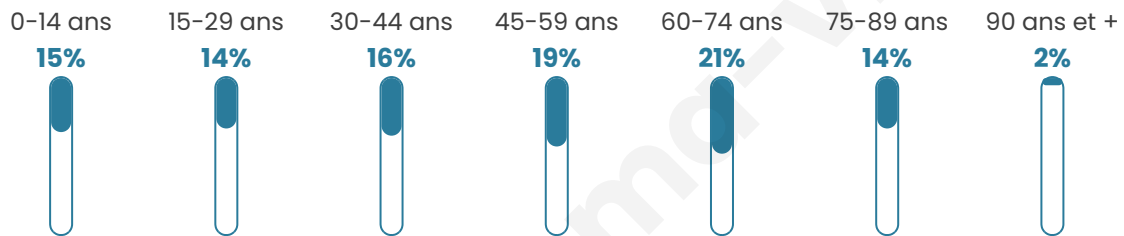

11 630

Age moyen

47 ans

Pop active

40.2%

Taux chômage

10.8%

Pop densité

1 057 h/km²

Revenu moyen

22 170 €/an

Evolution du nombre d'habitants

Sources : Institut national de la statistique et des études économiques (insee) selon Les dernières parutions officielles de 2024 portant sur les années 2020, 2021 et 2022.

Tranche d'âge

Activité professionnelle

Niveau de diplôme

Composition des ménages

Profils électoraux

Premier tour

	Marine LE PEN	34.77 %
	Emmanuel MACRON	21.87 %
	Jean-Luc MÉLENCHON	15.51 %
	Éric ZEMMOUR	9.94 %
	Jean LASSALLE	4.31 %
	Yannick JADOT	3.37 %
	Valérie PÉCRESE	3.19 %
	Anne HIDALGO	2.08 %
	Fabien ROUSSEL	1.94 %
	Nicolas DUPONT-AIGNAN	1.81 %
	Philippe POUTOU	0.64 %
	Nathalie ARTHAUD	0.55 %

8 752 inscrits

Participation : 78.44%

Votes blancs : 1.60%

Votes nuls : 0.83%

Second tour

	Emmanuel MACRON	42,01 %
	Marine LE PEN	57,99 %

8 749 inscrits

Participation : 76.66%