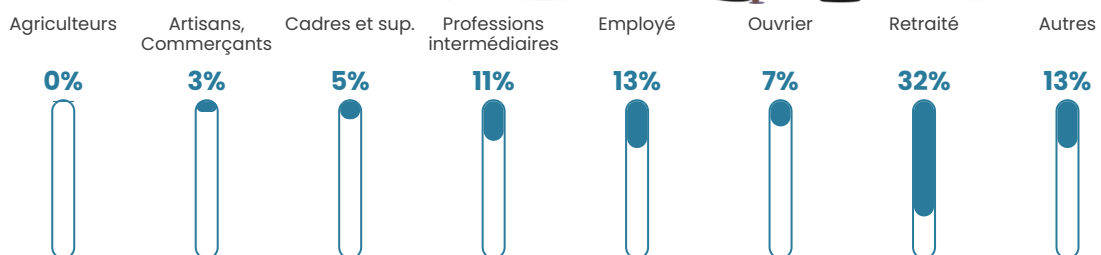

1 057 h/km²

Revenu moyen

22 170 €/an

Evolution du nombre d'habitants

Sources : Institut national de la statistique et des études économiques (insee) selon Les dernières parutions officielles de 2024 portant sur les années 2020, 2021 et 2022.

Tranche d'âge

Activité professionnelle

Niveau de diplôme

Composition des ménages

Profils électoraux

Premier tour

	Marine LE PEN	34.77 %
	Emmanuel MACRON	21.87 %
	Jean-Luc MÉLENCHON	15.51 %
	Éric ZEMMOUR	9.94 %
	Jean LASSALLE	4.31 %
	Yannick JADOT	3.37 %
	Valérie PÉCRESE	3.19 %
	Anne HIDALGO	2.08 %
	Fabien ROUSSEL	1.94 %
	Nicolas DUPONT-AIGNAN	1.81 %
	Philippe POUTOU	0.64 %
	Nathalie ARTHAUD	0.55 %