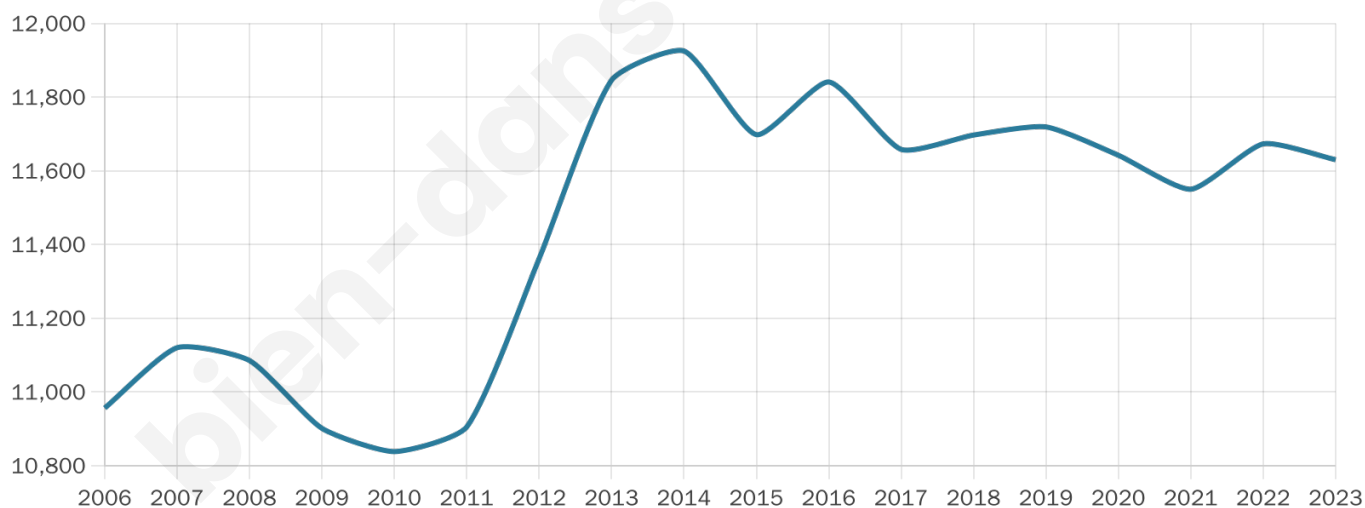

11 630

Age moyen

47 ans

Pop active

40.2%

Taux chômage

10.8%

Pop densité

1 057 h/km²

Revenu moyen

22 170 €/an

Evolution du nombre d'habitants

Sources : Institut national de la statistique et des études économiques (insee) selon Les dernières parutions officielles de 2024 portant sur les années 2020, 2021 et 2022.