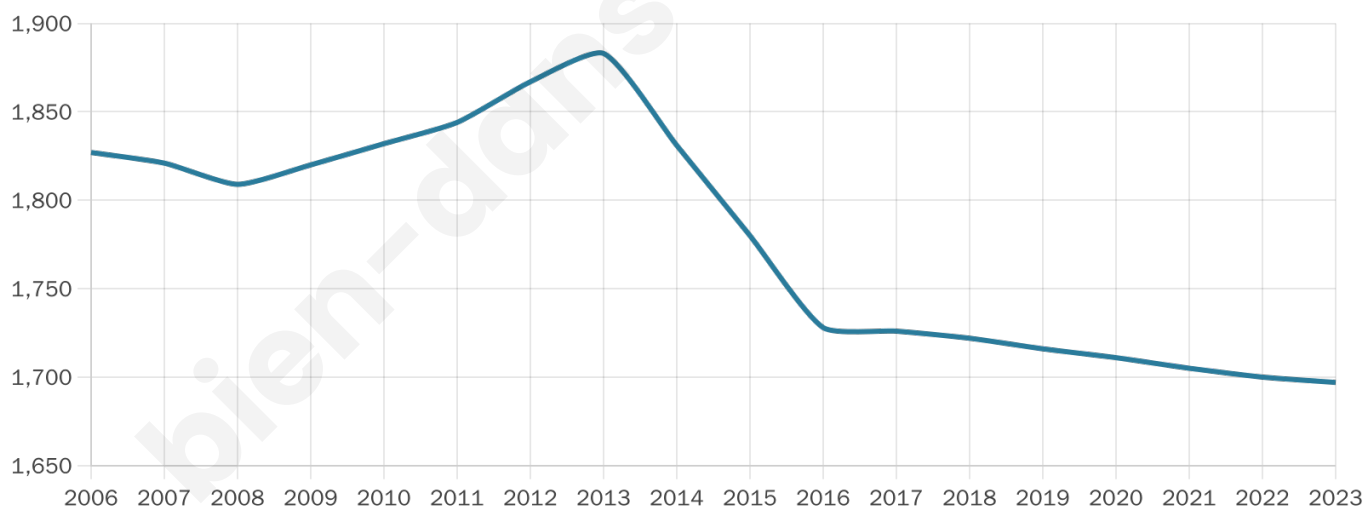

Age moyen

40 ans

Pop active

46.7%

Taux chômage

7.8%

Pop densité

85 h/km²

Revenu moyen

21 480 €/an

Evolution du nombre d'habitants

Sources : Institut national de la statistique et des études économiques (insee) selon Les dernières parutions officielles de 2024 portant sur les années 2020, 2021 et 2022.