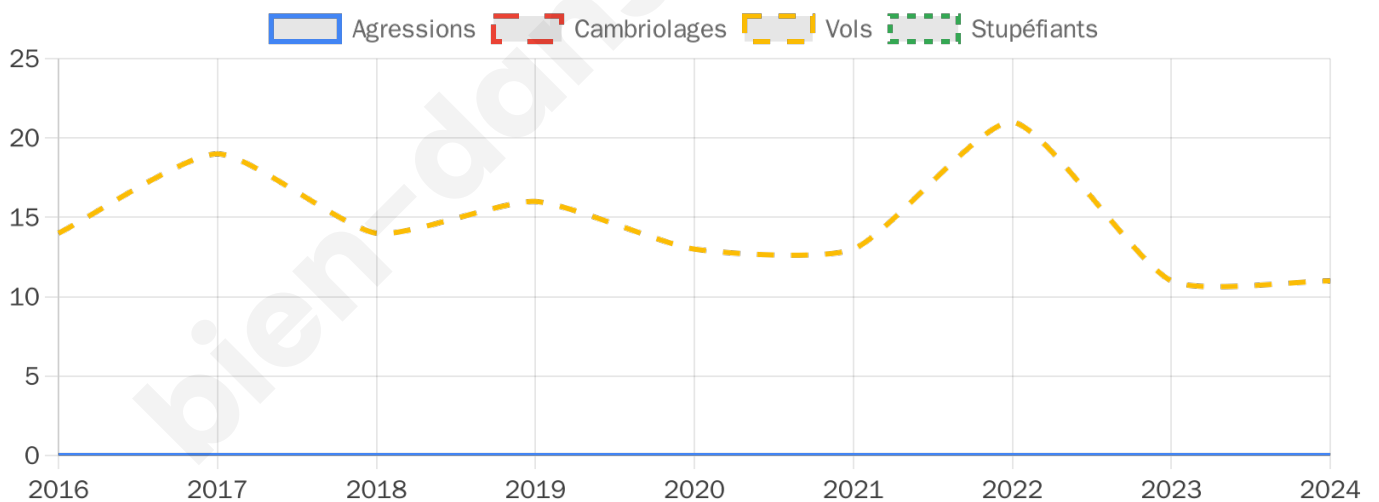

1 265 inscrits

Participation : 72.02%

Votes blancs : 1.65%

Votes nuls : 0.66%

Second tour

	Emmanuel MACRON	35,08 %
	Marine LE PEN	64,92 %

1 265 inscrits

Participation : 73.6%

Votes blancs : 5.37%

Votes nuls : 2.15%

Sécurité

Agressions physiques / sexuelles

0

Cambriolages

0

Vols / dégradations

11

Stupéfiants

0

Evolution du nombre d'infractions

Pour comparer

(en proportion du nombre d'habitants)

Sources : Bases statistiques communale, départementale et régionale de la délinquance enregistrée par la police et la gendarmerie nationales selon les dernières parutions officielles de 2025 portant sur l'année 2024 ([data.gouv](https://data.gouv.fr)).