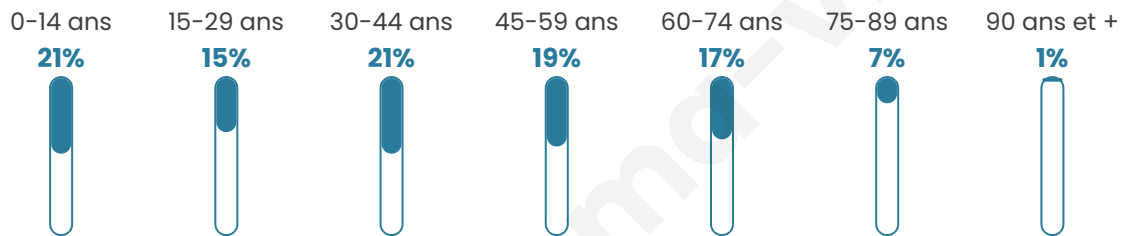

Age moyen

40 ans

Pop active

46.7%

Taux chômage

7.8%

Pop densité

85 h/km²

Revenu moyen

21 480 €/an

Evolution du nombre d'habitants

Sources : Institut national de la statistique et des études économiques (insee) selon Les dernières parutions officielles de 2024 portant sur les années 2020, 2021 et 2022.

Tranche d'âge

Activité professionnelle

Niveau de diplôme

Composition des ménages

Profils électoraux

Premier tour

	Marine LE PEN	46.07 %
	Emmanuel MACRON	19.10 %
	Jean-Luc MÉLENCHON	10.67 %
	Éric ZEMMOUR	7.19 %
	Valérie PÉCRESSE	4.38 %
	Yannick JADOT	3.26 %
	Nicolas DUPONT-AIGNAN	3.26 %
	Jean LASSALLE	2.25 %
	Fabien ROUSSEL	1.57 %
	Anne HIDALGO	0.90 %
	Nathalie ARTHAUD	0.67 %
	Philippe POUTOU	0.67 %

1 265 inscrits

Participation : 72.02%

Votes blancs : 1.65%

Votes nuls : 0.66%

Second tour

	Emmanuel MACRON	35,08 %
	Marine LE PEN	64,92 %

1 265 inscrits

Participation : 73.6%