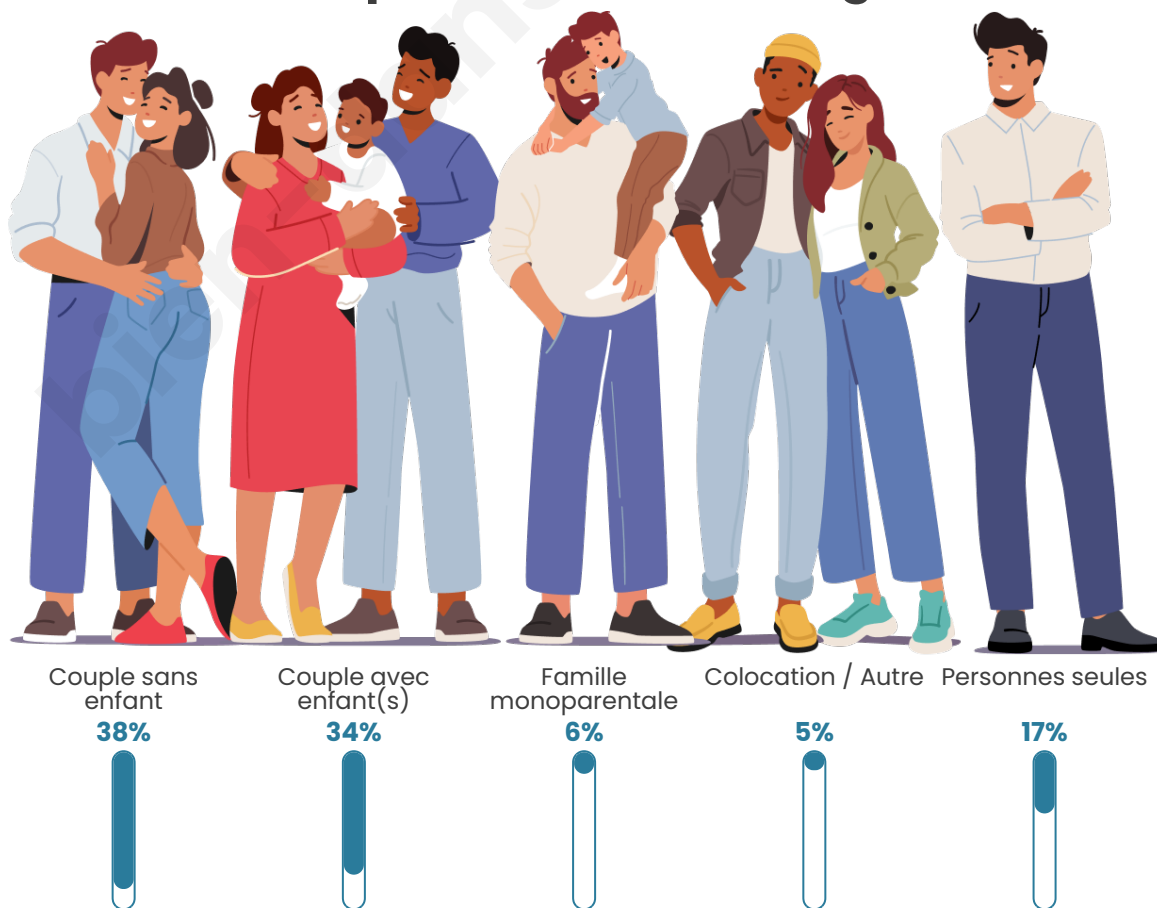

Tranche d'âge

Activité professionnelle

Niveau de diplôme

Composition des ménages

Profils électoraux

Premier tour

	Marine LE PEN	46.07 %
	Emmanuel MACRON	19.10 %
	Jean-Luc MÉLENCHON	10.67 %
	Éric ZEMMOUR	7.19 %
	Valérie PÉCRESSE	4.38 %
	Yannick JADOT	3.26 %
	Nicolas DUPONT-AIGNAN	3.26 %
	Jean LASSALLE	2.25 %
	Fabien ROUSSEL	1.57 %
	Anne HIDALGO	0.90 %
	Nathalie ARTHAUD	0.67 %
	Philippe POUTOU	0.67 %