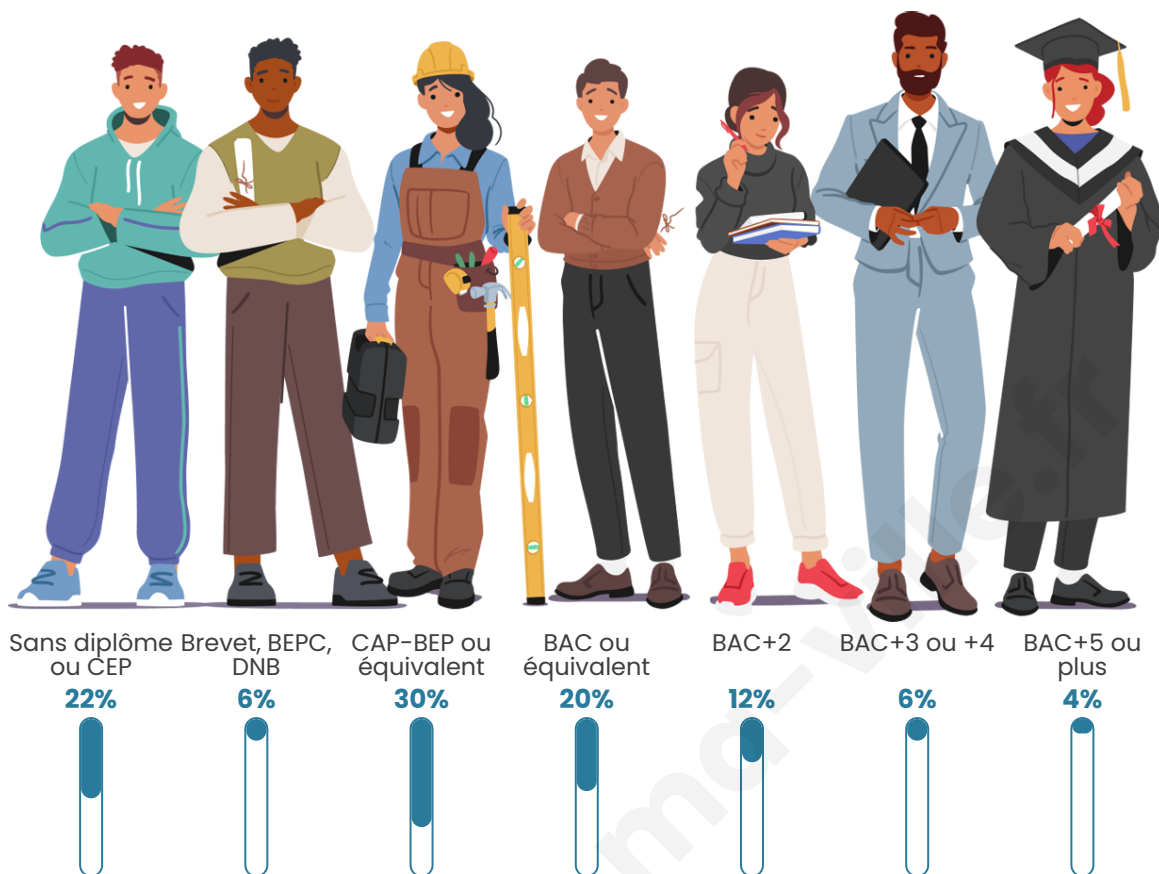

Tranche d'âge

Activité professionnelle

Niveau de diplôme

Composition des ménages

Profils électoraux

Premier tour

	Marine LE PEN	46.07 %
	Emmanuel MACRON	19.10 %
	Jean-Luc MÉLENCHON	10.67 %
	Éric ZEMMOUR	7.19 %
	Valérie PÉCRESSE	4.38 %
	Yannick JADOT	3.26 %
	Nicolas DUPONT-AIGNAN	3.26 %
	Jean LASSALLE	2.25 %
	Fabien ROUSSEL	1.57 %
	Anne HIDALGO	0.90 %
	Nathalie ARTHAUD	0.67 %
	Philippe POUTOU	0.67 %