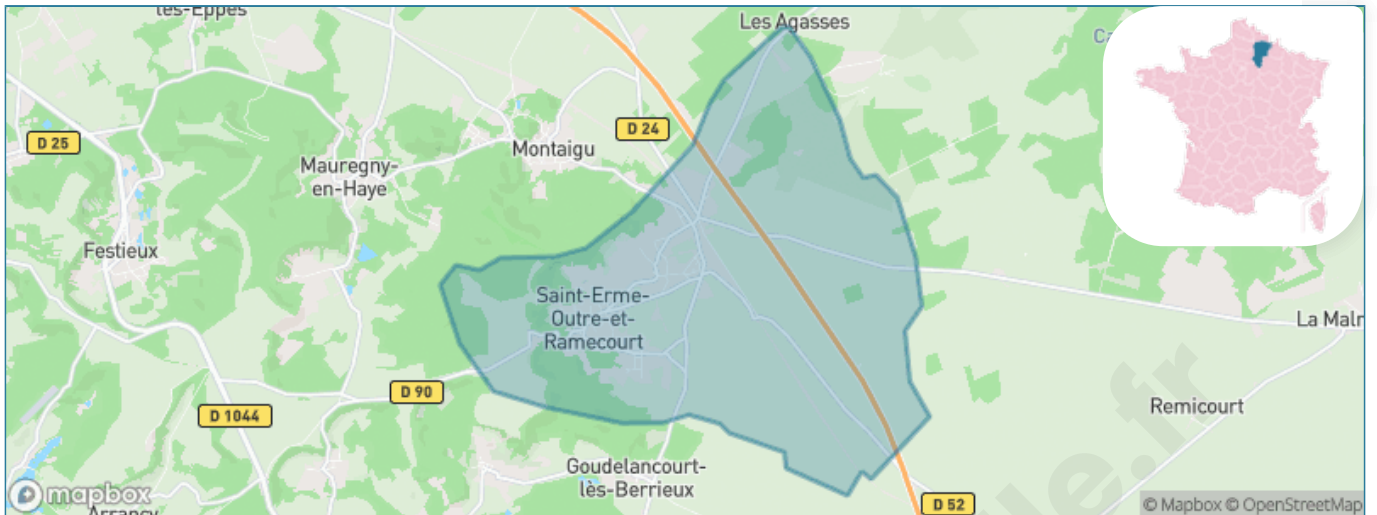

Version web

Ville de Saint-Erme- Outre-et-Ramecourt

Présenté par

BIEN dans
ma **VILLE** 

Sommaire

Situation géographique	3
Statistiques sur la population	4
Evolution du nombre d'habitants	4
Tranche d'âge	5
0-14 ans	5
15-29 ans	5
30-44 ans	5
45-59 ans	5
60-74 ans	5
75-89 ans	5
90 ans et +	5
Activité professionnelle	5
Agriculteurs	5
Artisans, Commerçants	5
Cadres et sup.	5
Professions intermédiaires	5
Employé	5
Ouvrier	5
Retraité	5
Autres	5
Niveau de diplôme	6
Sans diplôme ou CEP	6
Brevet, BEPC, DNB	6
CAP-BEP ou équivalent	6
BAC ou équivalent	6
BAC+2	6
BAC+3 ou +4	6
BAC+5 ou plus	6
Composition des ménages	6
Couple sans enfant	6
Couple avec enfant(s)	6
Famille monoparentale	6
Colocation / Autre	6
Personnes seules	6
Profil électoraux	7
Premier tour	7
Sécurité	8
Evolution du nombre d'infractions	8
Pour comparer	9
Services à la population	10
Commerce	10
Éducation	10
Villes autour de Saint-Erme-Outre-et-Ramecourt	11
Avis sur la ville de Saint-Erme-Outre-et-Ramecourt	12
Moyenne par critère	12
Villes autour de Saint-Erme-Outre-et-Ramecourt	12
Répartition des avis par note	12
Répartition des avis par note	12

Situation géographique

i Informations clés

- **Région** : Hauts-de-France
- **Département** : Aisne
- **Code postal** : 02820
- **Superficie** : 20 km²

Statistiques sur la population

Nombre d'habitants

1 697