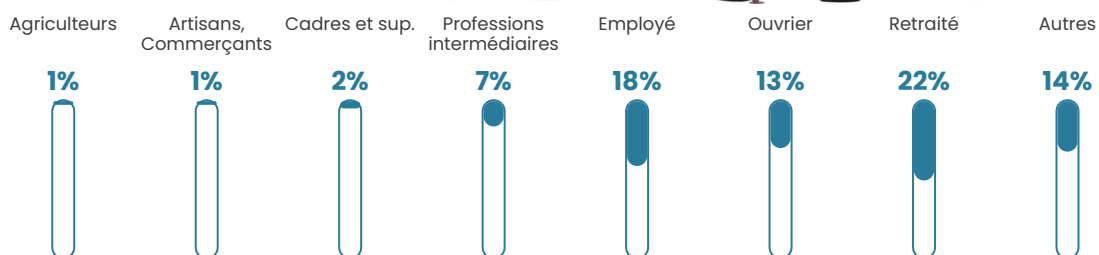

Revenu moyen

21 480 €/an

Evolution du nombre d'habitants

Sources : Institut national de la statistique et des études économiques (insee) selon Les dernières parutions officielles de 2024 portant sur les années 2020, 2021 et 2022.

Tranche d'âge

Activité professionnelle

Niveau de diplôme

Composition des ménages

Profils électoraux

Premier tour

	Marine LE PEN	46.07 %
	Emmanuel MACRON	19.10 %
	Jean-Luc MÉLENCHON	10.67 %
	Éric ZEMMOUR	7.19 %
	Valérie PÉCRESSE	4.38 %
	Yannick JADOT	3.26 %
	Nicolas DUPONT-AIGNAN	3.26 %
	Jean LASSALLE	2.25 %
	Fabien ROUSSEL	1.57 %
	Anne HIDALGO	0.90 %
	Nathalie ARTHAUD	0.67 %
	Philippe POUTOU	0.67 %