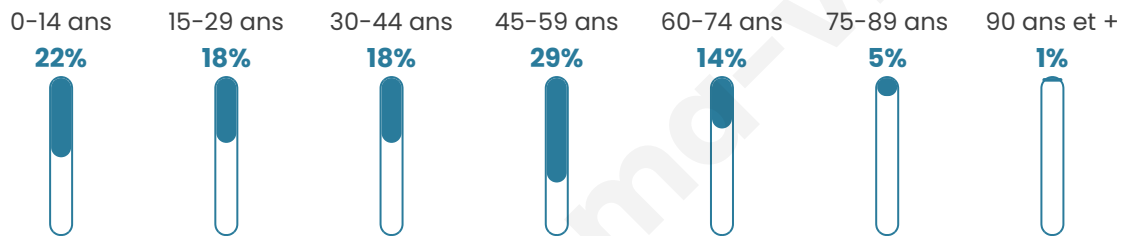

# Statistiques sur la population

Nombre d'habitants

**153**

Age moyen

**39 ans**

Pop active

**56.9%**

Taux chômage

**3.7%**

Pop densité

**31 h/km<sup>2</sup>**

Revenu moyen

**20 220 €/an**

## Evolution du nombre d'habitants

Sources : Institut national de la statistique et des études économiques (insee) selon Les dernières parutions officielles de 2024 portant sur les années 2020, 2021 et 2022.

## Tranche d'âge