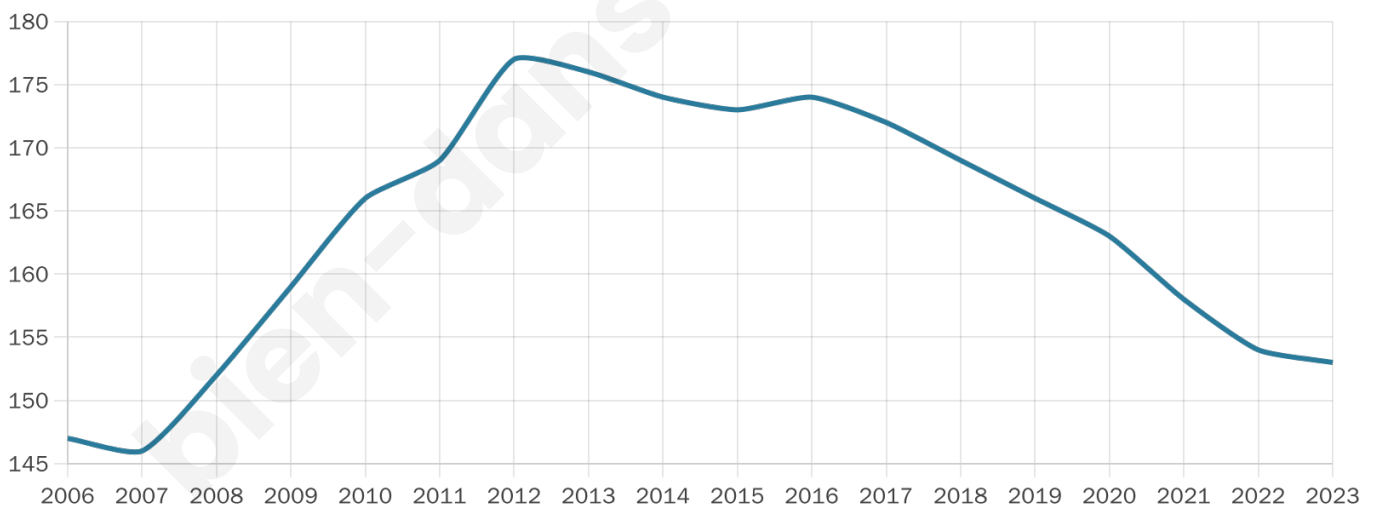

# Statistiques sur la population

Nombre d'habitants

**153**

Age moyen

**39 ans**

Pop active

**56.9%**

Taux chômage

**3.7%**

Pop densité

**31 h/km<sup>2</sup>**

Revenu moyen

**20 220 €/an**

## Evolution du nombre d'habitants

Sources : Institut national de la statistique et des études économiques (insee) selon Les dernières parutions officielles de 2024 portant sur les années 2020, 2021 et 2022.